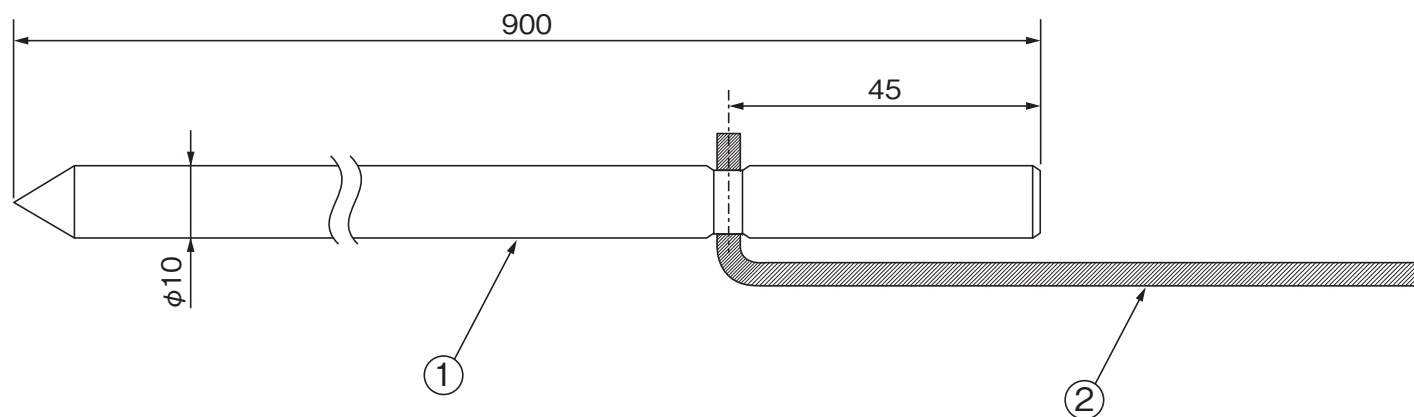

(寸法単位:mm)

品番	部品名称	材質	数量	備考
1	アース棒	みがき棒鋼	1	銅メッキ
2	リード線	軟銅より線	1	5.5mm ² 長さ140mm

アース棒 GT-30F

T410107-62A