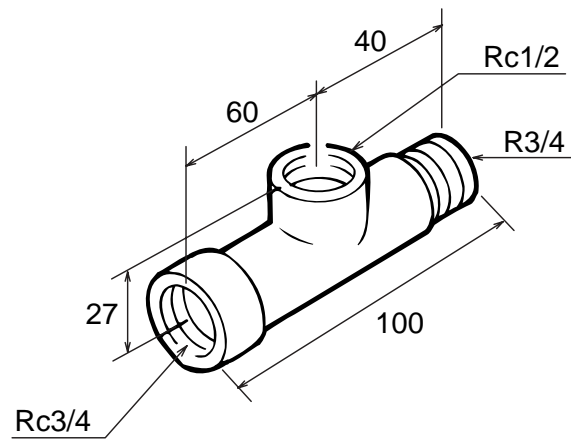

(寸法単位:mm)

材質

鉛なし青銅

空気抜き弁特殊チーz GT-57D

T410107-46A