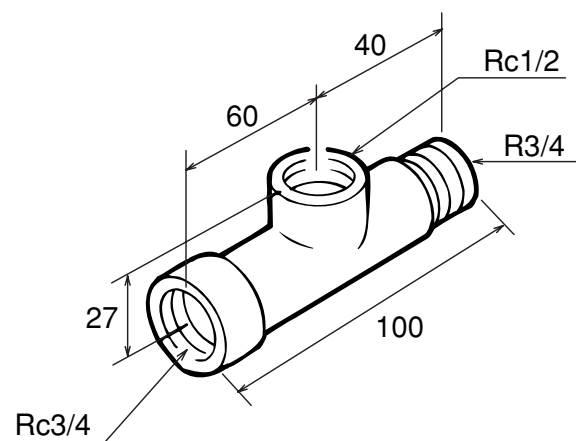

(寸法単位:mm)

材質

鉛なし青銅

空気抜き弁特殊チーズ GT-57E

T410107-56A