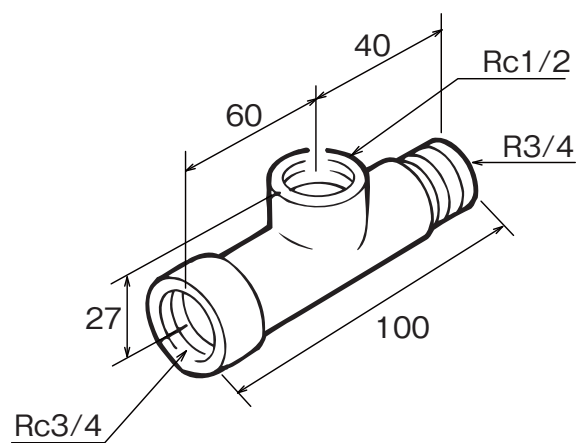

(寸法単位:mm)

材質

鉛なし青銅

空気抜き弁特殊チーヅ GT-57G

T410117-06A