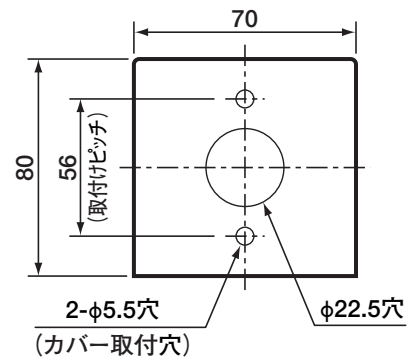

(寸法単位:mm)

取付図

カバー詳細図

品番	部品名称	数量
①	カバー	1
②	取付パイプ(太)	1
③	取付パイプ(細)	1
④	木ねじ(3.8×32)	2

リモコン壁貫通パイプ
GT-5SEKP

T420110-01A