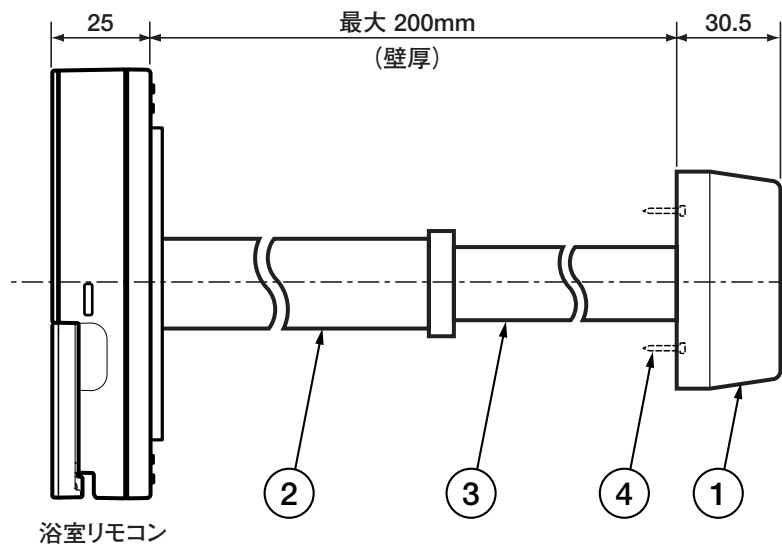

(寸法単位:mm)

取付図

カバー詳細図

品番	部品名称	数量
①	カバー	1
②	取付パイプ(太)	1
③	取付パイプ(細)	1
④	木ねじ(3.8×32)	2

リモコン壁貫通パイプ
GT-5SEKP

T420110-01A