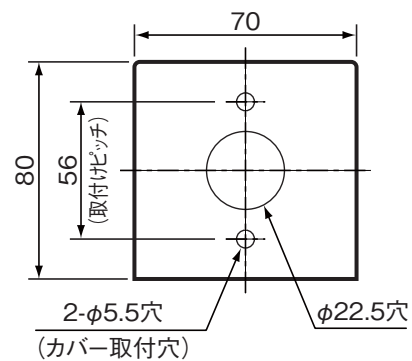

(寸法単位:mm)

### 取付図

### カバー詳細図

品番	部品名称	数量
①	カバー	1
②	取付パイプ(太)	1
③	取付パイプ(細)	1
④	木ねじ(3.8×32)	2

リモコン壁貫通パイプ GT-5SEKPA

T420110-11A