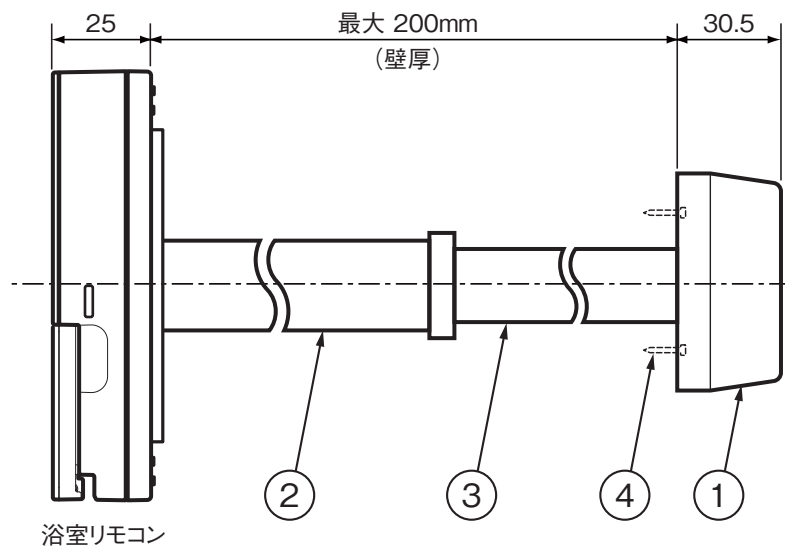

(寸法単位:mm)

### 取付図

### カバー詳細図

品番	部品名称	数量
①	カバー	1
②	取付パイプ(太)	1
③	取付パイプ(細)	1
④	木ねじ(3.8×32)	2

リモコン壁貫通パイプ GT-5SEKPA

T420110-11A