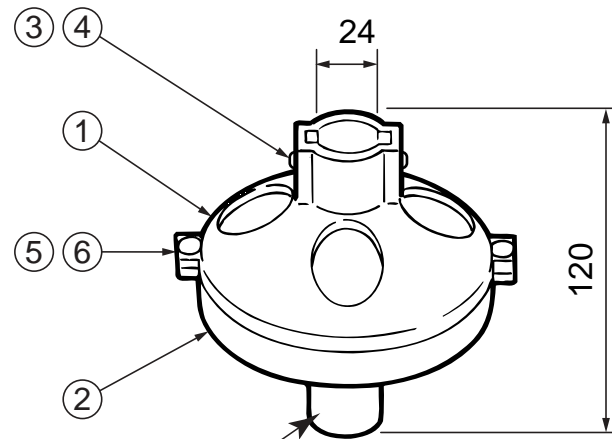

(寸法単位:mm)

耐熱塩ビ20A接続用

品番	部品名	材質	数量	備考
1	ホッパー(上)	ABS	1	
2	ホッパー(下)	ABS	1	
3	ねじ	黄銅	2	M4×10、ニッケルメッキ
4	ストップナット	冷間圧延鋼板	2	M4、亜鉛メッキ
5	ねじ	黄銅	2	M3×12、ニッケルメッキ
6	六角ナット	黄銅	2	M3、ニッケルメッキ

ホッパー GT-70D

T410107-47A