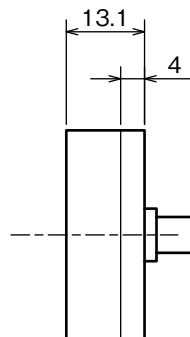

(寸法単位:mm)

リセプタクルハウジング
日本圧着端子製:XMR-03V

NO	接続
1	Vcc
2	GND
3	OUT

製品仕様一覧表

圧力媒体	水、空気
取付方法	Oリング接続 オス型φ6
最大負荷圧力	-90~+350kPa
通水温度範囲	0~+85°C
圧力検知範囲	+9.8~+78.4kPa
浴槽設置保証範囲	貯湯ユニット設置面より +2.5~+7.5m

同梱部品

部品名	数量
取付ねじ	2
Oリング	1
工事説明書	1
交換ラベル	2

3階湯はり用 水位センサー GT-B03F

T525001-11A