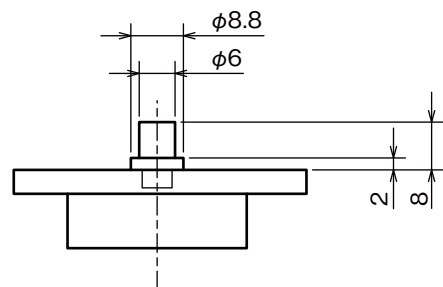

(寸法単位:mm)

リセプタクルハウジング
日本圧着端子製:XMR-03V

NO	接続
1	Vcc
2	GND
3	OUT

製品仕様一覧表

圧力媒体	水、空気
取付方法	Oリング接続 オス型φ6
最大負荷圧力	-90~+350kPa
通水温度範囲	0~+85°C
圧力検知範囲	+9.8~+78.4kPa
浴槽設置保証範囲	貯湯ユニット設置面より +2.5~+7.5m

同梱部品

部品名	数量
取付ねじ	2
Oリング	1
工事説明書	1
交換ラベル	2

3階湯はり用 水位センサー GT-B03F

T525001-11A