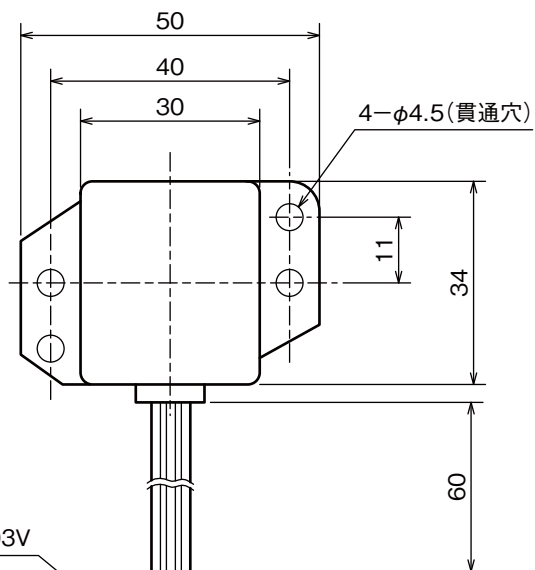

(寸法単位:mm)

リセプタクルハウジング
日本圧着端子製:XMR-03V

NO	接続
1	Vcc
2	GND
3	OUT

製品仕様一覧表

圧力媒体	水、空気
取付方法	Oリング接続 オス型φ6
最大負荷圧力	-90~+350kPa
通水温度範囲	0~+85°C
圧力検知範囲	+9.8~+78.4kPa
浴槽設置保証範囲	貯湯ユニット設置面より +2.5~+7.5m

同梱部品

部品名	数量
取付ねじ	2
Oリング	1
工事説明書	1
交換ラベル	2

3階湯はり用 水位センサー GT-B03F

T525001-11A