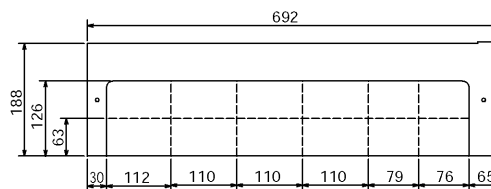

〈組立図〉

(寸法単位:mm)

品番	部品名称	材質	数量
1	前面カバー	塗装鋼板	1
2	側面カバー(右)	塗装鋼板	1
3	後面カバー(左)	塗装鋼板	1
4	後面カバー	塗装鋼板	1
5	前面支持板(右)		1
6	前面支持板(左)		1
7	後面支持板		2
8	ワッシャ付タッピンねじ		18
9	化粧ねじ		2

〈前面・側面・後面カバー寸法および切欠き寸法〉

前面カバー

側面カバー(右)

後面カバー

側面カバー(左)

適用形名	SRT-3768WFU-BL	SRT-3768WFUD-BL
	SRT-4668WFU-BL	SRT-4668WFUD-BL
	SRT-3768FU-BL	SRT-3768FUD-BL
	SRT-4668FU-BL	SRT-4668FUD-BL
	SRT-3768F-BL	SRT-3768FD-BL
	SRT-4668F-BL	SRT-4668FD-BL
	SRT-3768CFU-BL	SRT-3768CFUD-BL
	SRT-4668CFU-BL	SRT-4668CFUD-BL
	SRT-3768CF-BL	SRT-3768CFD-BL
SRT-4668CF-BL	SRT-4668CFD-BL	