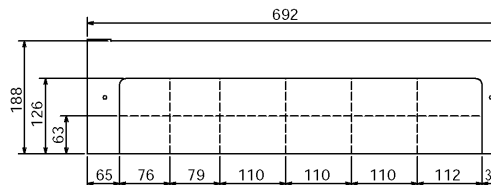

〈組立図〉

(寸法単位:mm)

品番	部品名称	材質	数量
1	前面カバー	塗装鋼板	1
2	側面カバー(右)	塗装鋼板	1
3	後面カバー(左)	塗装鋼板	1
4	後面カバー	塗装鋼板	1
5	前面支持板(右)		1
6	前面支持板(左)		1
7	後面支持板		2
8	ワッシャ付タッピンねじ		18
9	化粧ねじ		2

〈前面・側面・後面カバー寸法および切欠き寸法〉

前面カバー

側面カバー(右)

後面カバー

側面カバー(左)

適用形名	SRT-3768WFU-BL	SRT-3768WFUD-BL
	SRT-4668WFU-BL	SRT-4668WFUD-BL
	SRT-3768FU-BL	SRT-3768FUD-BL
	SRT-4668FU-BL	SRT-4668FUD-BL
	SRT-3768F-BL	SRT-3768FD-BL
	SRT-4668F-BL	SRT-4668FD-BL
	SRT-3768CFU-BL	SRT-3768CFUD-BL
	SRT-4668CFU-BL	SRT-4668CFUD-BL
	SRT-3768CF-BL	SRT-3768CFD-BL
SRT-4668CF-BL	SRT-4668CFD-BL	