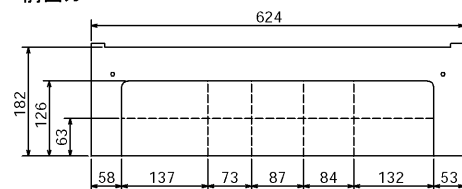

〈組立図〉

(寸法単位:mm)

品番	部品名称	材質	数量
1	前面カバー	塗装鋼板	1
2	側面カバー(右)	塗装鋼板	1
3	後面カバー(左)	塗装鋼板	1
4	後面カバー	塗装鋼板	1
5	前面支持板(右)		1
6	前面支持板(左)		1
7	後面支持板		2
8	ワッシャ付タッピンねじ		18
9	化粧ねじ		2

〈前面・側面・後面カバー寸法および切欠き寸法〉

前面カバー

側面カバー(右)

後面カバー

側面カバー(左)

適用形名	SRT-3768WFU-BL	SRT-3768WFUD-BL
	SRT-4668WFU-BL	SRT-4668WFUD-BL
	SRT-3768FU-BL	SRT-3768FUD-BL
	SRT-4668FU-BL	SRT-4668FUD-BL
	SRT-3768F-BL	SRT-3768FD-BL
	SRT-4668F-BL	SRT-4668FD-BL
	SRT-3768CFU-BL	SRT-3768CFUD-BL
	SRT-4668CFU-BL	SRT-4668CFUD-BL
	SRT-3768CF-BL	SRT-3768CFD-BL
SRT-4668CF-BL	SRT-4668CFD-BL	