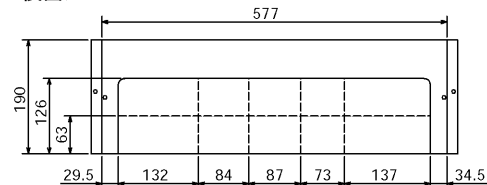

〈組立図〉

(寸法単位:mm)

品番	部品名称	材質	数量
1	前面カバー	塗装鋼板	1
2	側面カバー(右)	塗装鋼板	1
3	後面カバー(左)	塗装鋼板	1
4	後面カバー	塗装鋼板	1
5	前面支持板(右)		1
6	前面支持板(左)		1
7	後面支持板		2
8	ワッシャ付タッピンねじ		18
9	化粧ねじ		2

〈前面・側面・後面カバー寸法および切欠き寸法〉

前面カバー

側面カバー(右)

後面カバー

側面カバー(左)

適用形名	SRT-3768WFU-BL	SRT-3768WFUD-BL
	SRT-4668WFU-BL	SRT-4668WFUD-BL
	SRT-3768FU-BL	SRT-3768FUD-BL
	SRT-4668FU-BL	SRT-4668FUD-BL
	SRT-3768F-BL	SRT-3768FD-BL
	SRT-4668F-BL	SRT-4668FD-BL
	SRT-3768CFU-BL	SRT-3768CFUD-BL
	SRT-4668CFU-BL	SRT-4668CFUD-BL
	SRT-3768CF-BL	SRT-3768CFD-BL
SRT-4668CF-BL	SRT-4668CFD-BL	