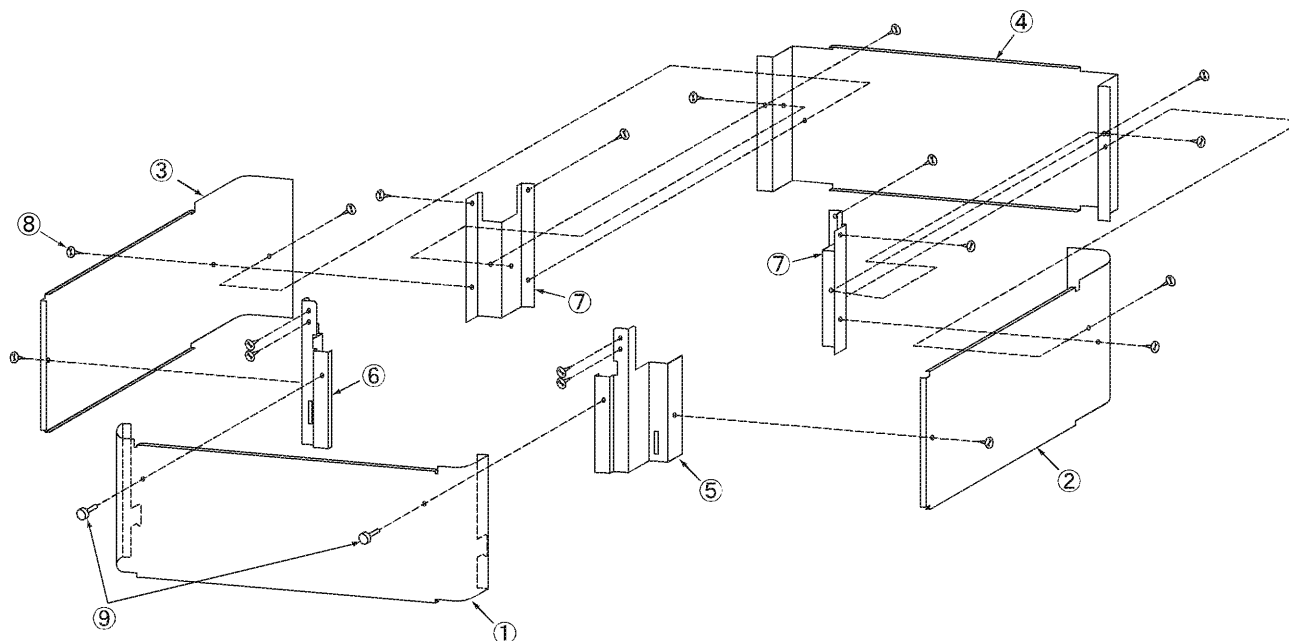

〈組立図〉

(寸法単位:mm)

品番	部品名称	材質	数量
1	前面カバー	塗装鋼板	1
2	側面カバー(右)	塗装鋼板	1
3	後面カバー(左)	塗装鋼板	1
4	後面カバー	塗装鋼板	1
5	前面支持板(右)		1
6	前面支持板(左)		1
7	後面支持板		2
8	ワッシャ付タッピンねじ		18
9	化粧ねじ		2

〈前面・側面・後面カバー寸法および切欠き寸法〉

前面カバー

側面カバー(右)

後面カバー

側面カバー(左)

適用形名	SRT-3768WFU-BL	SRT-3768WFUD-BL
	SRT-4668WFU-BL	SRT-4668WFUD-BL
	SRT-3768FU-BL	SRT-3768FUD-BL
	SRT-4668FU-BL	SRT-4668FUD-BL
	SRT-3768F-BL	SRT-3768FD-BL
	SRT-4668F-BL	SRT-4668FD-BL
	SRT-3768CFU-BL	SRT-3768CFUD-BL
	SRT-4668CFU-BL	SRT-4668CFUD-BL
	SRT-3768CF-BL	SRT-3768CFD-BL
SRT-4668CF-BL	SRT-4668CFD-BL	

脚部カバー GT-F460  
(正面設置・横向き設置設置兼用)

T320015-83B