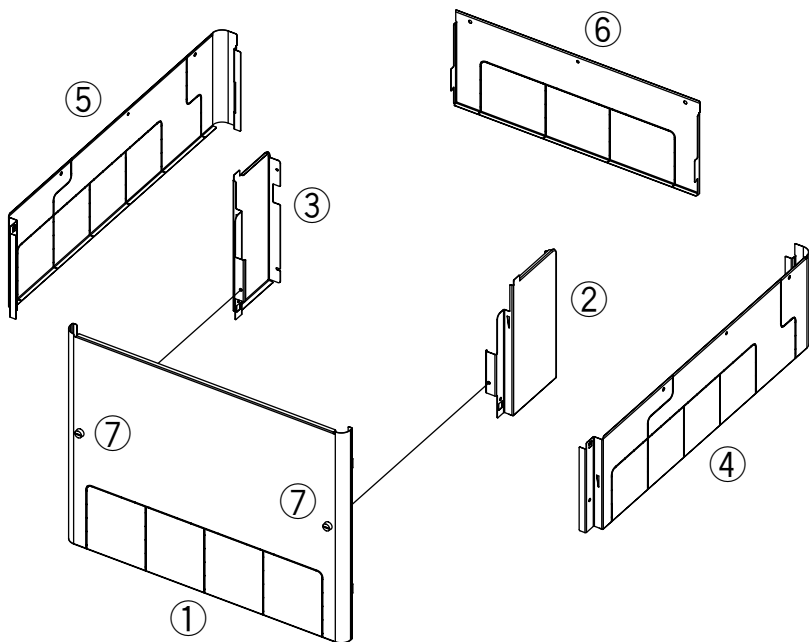

〈組立図〉

品番	部品名称	材質	数量
①	前面カバー	塗装鋼板+アクリル塗装	1
②	けこみカバー(右)	鋼板+ポリエステル系塗装	1
③	けこみカバー(左)	鋼板+ポリエステル系塗装	1
④	側面カバー(右)	塗装鋼板+アクリル塗装	1
⑤	側面カバー(左)	塗装鋼板+アクリル塗装	1
⑥	後面カバー	塗装鋼板+アクリル塗装	1
⑦	つまみねじ(固定用ワッシャ付)	鉄+樹脂	2

〈けこみカバー寸法〉

〈前面・側面・後面カバー寸法〉 (単位:mm)

脚部カバー GT-L460-BSG
(正面設置・横向き設置兼用)

T320027-02A