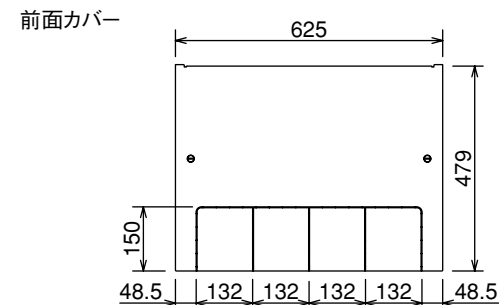

〈組立図〉

品番	部品名称	材質	数量
①	前面カバー	塗装鋼板+アクリル塗装	1
②	けこみカバー(右)	鋼板+ポリエステル系塗装	1
③	けこみカバー(左)	鋼板+ポリエステル系塗装	1
④	側面カバー(右)	塗装鋼板+アクリル塗装	1
⑤	側面カバー(左)	塗装鋼板+アクリル塗装	1
⑥	後面カバー	塗装鋼板+アクリル塗装	1
⑦	つまみねじ(固定用ワッシャ付)	鉄+樹脂	2

〈けこみカバー寸法〉

〈前面・側面・後面カバー寸法〉 (単位:mm)

脚部カバー GT-L460-BSG
(正面設置・横向き設置兼用)

T320027-02A