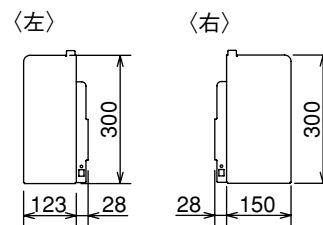

〈組立図〉

品番	部品名称	材質	数量
①	前面カバー	塗装鋼板+アクリル塗装	1
②	けこみカバー(右)	鋼板+ポリエステル系塗装	1
③	けこみカバー(左)	鋼板+ポリエステル系塗装	1
④	側面カバー(右)	塗装鋼板+アクリル塗装	1
⑤	側面カバー(左)	塗装鋼板+アクリル塗装	1
⑥	後面カバー	塗装鋼板+アクリル塗装	1
⑦	つまみねじ(固定用ワッシャ付)	鉄+樹脂	2

〈けこみカバー寸法〉

〈前面・側面・後面カバー寸法〉 (単位:mm)

脚部カバー GT-L460-BSG
(正面設置・横向き設置兼用)

T320027-02A