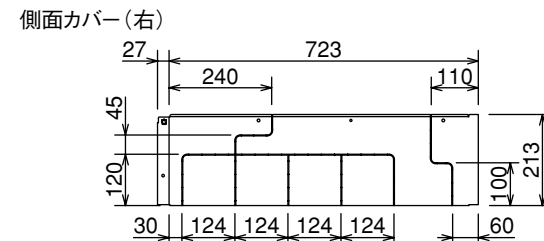

〈組立図〉

品番	部品名称	材質	数量
①	前面カバー	塗装鋼板+アクリル塗装	1
②	けこみカバー(右)	鋼板+ポリエステル系塗装	1
③	けこみカバー(左)	鋼板+ポリエステル系塗装	1
④	側面カバー(右)	塗装鋼板+アクリル塗装	1
⑤	側面カバー(左)	塗装鋼板+アクリル塗装	1
⑥	後面カバー	塗装鋼板+アクリル塗装	1
⑦	つまみねじ(固定用ワッシャ付)	鉄+樹脂	2

〈けこみカバー寸法〉

〈前面・側面・後面カバー寸法〉 (単位:mm)

脚部カバー GT-L460-BSG
(正面設置・横向き設置兼用)

T320027-02A