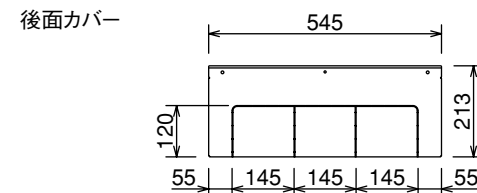

〈組立図〉

品番	部品名称	材質	数量
①	前面カバー	塗装鋼板+アクリル塗装	1
②	けこみカバー(右)	鋼板+ポリエステル系塗装	1
③	けこみカバー(左)	鋼板+ポリエステル系塗装	1
④	側面カバー(右)	塗装鋼板+アクリル塗装	1
⑤	側面カバー(左)	塗装鋼板+アクリル塗装	1
⑥	後面カバー	塗装鋼板+アクリル塗装	1
⑦	つまみねじ(固定用ワッシャ付)	鉄+樹脂	2

〈けこみカバー寸法〉

〈前面・側面・後面カバー寸法〉 (単位:mm)

脚部カバー GT-L460-BSG
(正面設置・横向き設置兼用)

T320027-02A