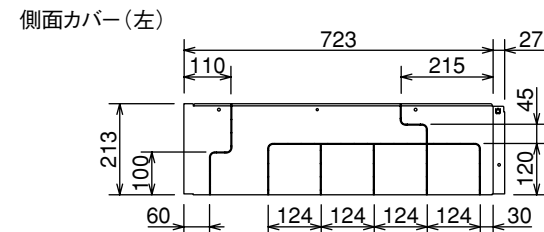

〈組立図〉

品番	部品名称	材質	数量
①	前面カバー	塗装鋼板+アクリル塗装	1
②	けこみカバー(右)	鋼板+ポリエステル系塗装	1
③	けこみカバー(左)	鋼板+ポリエステル系塗装	1
④	側面カバー(右)	塗装鋼板+アクリル塗装	1
⑤	側面カバー(左)	塗装鋼板+アクリル塗装	1
⑥	後面カバー	塗装鋼板+アクリル塗装	1
⑦	つまみねじ(固定用ワッシャ付)	鉄+樹脂	2

〈けこみカバー寸法〉

〈前面・側面・後面カバー寸法〉 (単位:mm)

脚部カバー GT-L460-BSG
(正面設置・横向き設置兼用)

T320027-02A