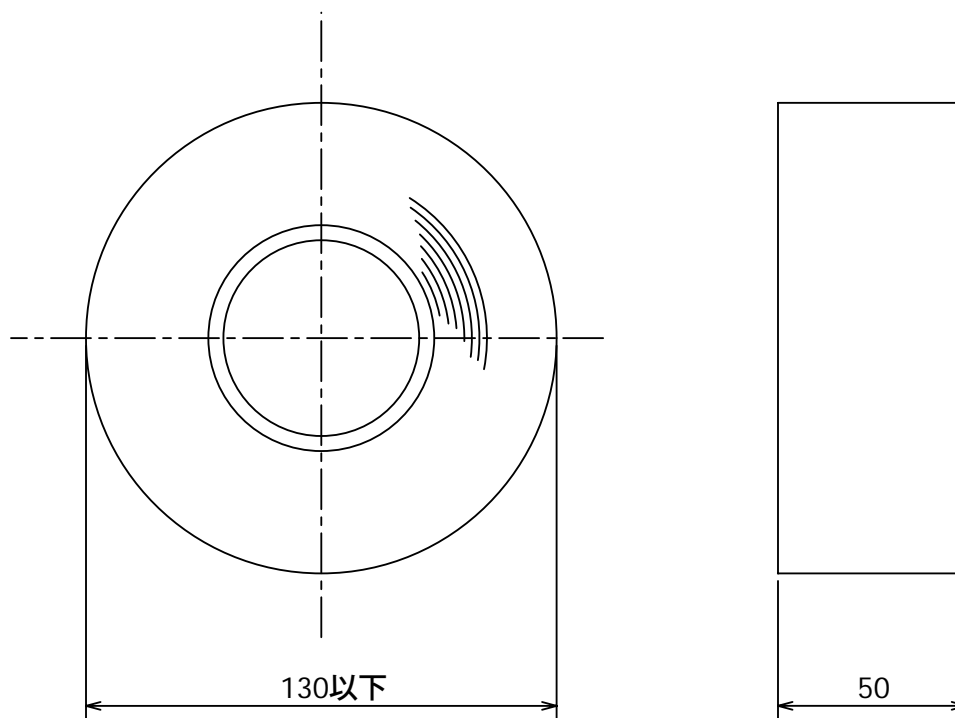

(寸法単位:mm)

シーリングテープ GT-S40A

T410110-46A