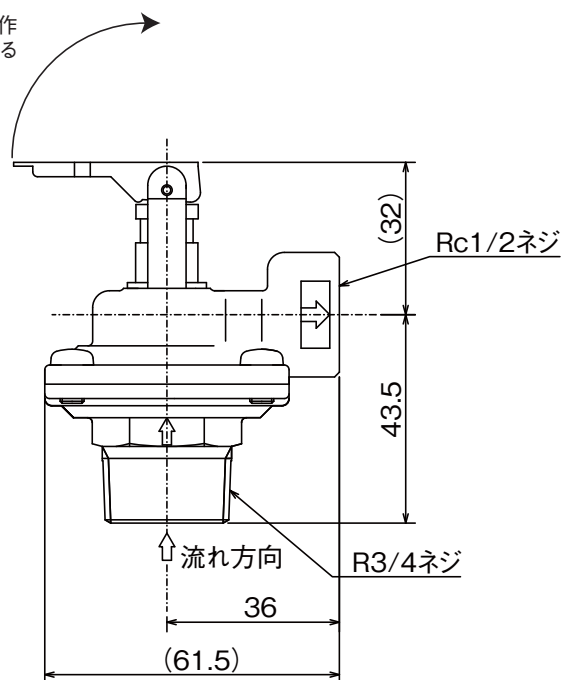

(寸法単位:mm)

①温度検知用特殊チーズ

②温度センサー

⑤空気抜き弁特殊チーズ
〈GT-57F〉

手動開弁操作
レバーを立てる

③負圧作動弁付逃し弁
〈GT-T40F〉

④空気抜き弁
〈GT-20F〉

品番	部品名	材質	個数	備考
1	温度検知用特殊チーズ	青銅鑄物	1	
2	温度センサー	リン脱酸銅管 (感温部)	1	錫メッキ
3	負圧作動弁付逃し弁 (GT-T40F)	青銅鑄物	1	
4	空気抜き弁(GT-20F)	SUS304	1	
5	空気抜き弁特殊チーズ (GT-57F)	青銅鑄物	1	

温度センサーセット GT-T89E

T410107-71A