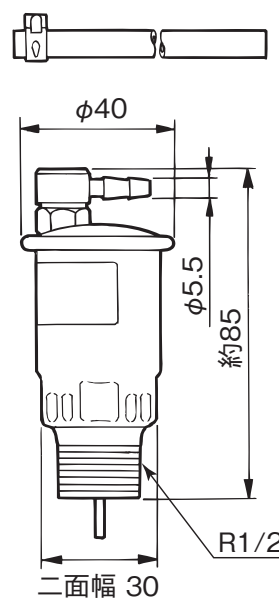

(寸法単位:mm)

①温度検知用特殊チーズ

②温度センサー

⑤空気抜き弁特殊チーズ
〈GT-57F〉

手動開弁操作
レバーを立てる

③負圧作動弁付逃し弁
〈GT-T40F〉

④空気抜き弁
〈GT-20F〉

品番	部品名	材質	個数	備考
1	温度検知用特殊チーズ	青銅鑄物	1	
2	温度センサー	リン脱酸銅管 (感温部)	1	錫メッキ
3	負圧作動弁付逃し弁 (GT-T40F)	青銅鑄物	1	
4	空気抜き弁(GT-20F)	SUS304	1	
5	空気抜き弁特殊チーズ (GT-57F)	青銅鑄物	1	

温度センサーセット GT-T89E

T410107-71A