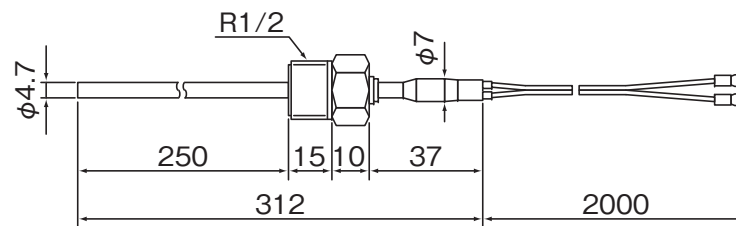

(寸法単位:mm)

①温度検知用特殊チーズ

②温度センサー

⑤空気抜き弁特殊チーズ
〈GT-57F〉

手動開弁操作
レバーを立てる

③負圧作動弁付逃し弁
〈GT-T40F〉

④空気抜き弁
〈GT-20F〉

品番	部品名	材質	個数	備考
1	温度検知用特殊チーズ	青銅鑄物	1	
2	温度センサー	リン脱酸銅管 (感温部)	1	錫メッキ
3	負圧作動弁付逃し弁 (GT-T40F)	青銅鑄物	1	
4	空気抜き弁(GT-20F)	SUS304	1	
5	空気抜き弁特殊チーズ (GT-57F)	青銅鑄物	1	