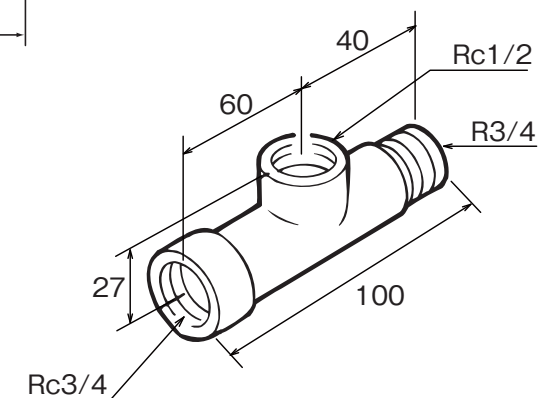

(寸法単位:mm)

①温度検知用特殊チーズ

②温度センサー

⑤空気抜き弁特殊チーズ
〈GT-57F〉

手動開弁操作
レバーを立てる

③負圧作動弁付逃し弁
〈GT-T40F〉

④空気抜き弁
〈GT-20F〉

品番	部品名	材質	個数	備考
1	温度検知用特殊チーズ	青銅鑄物	1	
2	温度センサー	リン脱酸銅管 (感温部)	1	錫メッキ
3	負圧作動弁付逃し弁 (GT-T40F)	青銅鑄物	1	
4	空気抜き弁(GT-20F)	SUS304	1	
5	空気抜き弁特殊チーズ (GT-57F)	青銅鑄物	1	