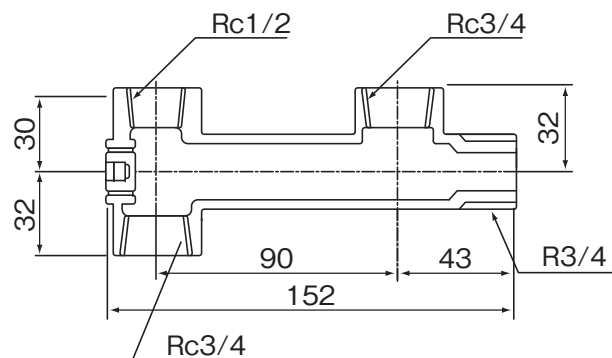

(寸法単位:mm)

①温度検知用特殊チーズ

②温度センサー

⑤空気抜き弁特殊チーズ
〈GT-57F〉

手動開弁操作
レバーを立てる

③負圧作動弁付逃し弁
〈GT-T40F〉

④空気抜き弁
〈GT-20F〉

品番	部品名	材質	個数	備考
1	温度検知用特殊チーズ	青銅鑄物	1	
2	温度センサー	リン脱酸銅管 (感温部)	1	錫メッキ
3	負圧作動弁付逃し弁 (GT-T40F)	青銅鑄物	1	
4	空気抜き弁(GT-20F)	SUS304	1	
5	空気抜き弁特殊チーズ (GT-57F)	青銅鑄物	1	

温度センサーセット GT-T89E

T410107-71A