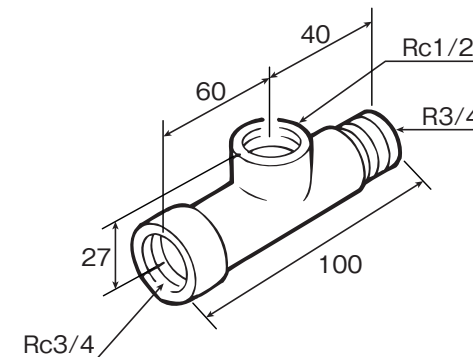

(寸法単位:mm)

①温度センサー

②温度検知用特殊チーズ

③空気抜き弁特殊チーズ  
〈GT-57G〉

④リードクランパー

⑥ゴムホース

⑤空気抜き弁  
〈GT-20G〉

手動開弁操作  
レバーを立てる

⑦負圧作動弁付逃し弁  
〈GT-T40G〉

番号	部品名	材質	個数	備考
①	温度センサー	リン脱酸銅管 (感温部)	1	錫めっき
②	温度検知用特殊チーズ	青銅鑄物	1	
③	空気抜き弁特殊チーズ (GT-57G)	青銅鑄物	1	
④	リードクランパー		3	
⑤	空気抜き弁(GT-20G)	SUS304	1	
⑥	ゴムホース		1	ホースクランパー付
⑦	負圧作動弁付逃し弁 (GT-T40G)	青銅鑄物	1	