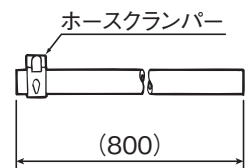

(寸法単位:mm)

①温度センサー

②温度検知用特殊チーズ

③空気抜き弁特殊チーズ  
〈GT-57G〉

④リードクランパー

⑥ゴムホース

⑤空気抜き弁  
〈GT-20G〉

手動開弁操作  
レバーを立てる