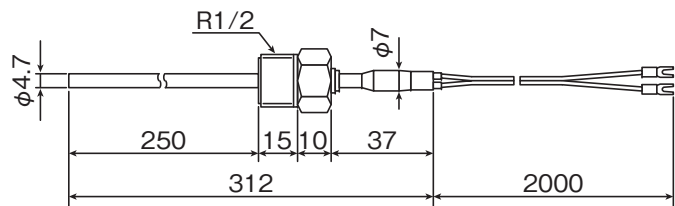

(寸法単位:mm)

①温度センサー

②温度検知用特殊チーズ

③空気抜き弁特殊チーズ  
〈GT-57G〉

④リードクランパー

⑥ゴムホース

⑤空気抜き弁  
〈GT-20G〉

手動開弁操作  
レバーを立てる

⑦負圧作動弁付逃し弁  
〈GT-T40G〉

番号	部品名	材質	個数	備考
①	温度センサー	リン脱酸銅管 (感温部)	1	錫めっき
②	温度検知用特殊チーズ	青銅鑄物	1	
③	空気抜き弁特殊チーズ (GT-57G)	青銅鑄物	1	
④	リードクランパー		3	
⑤	空気抜き弁(GT-20G)	SUS304	1	
⑥	ゴムホース		1	ホースクランパー付
⑦	負圧作動弁付逃し弁 (GT-T40G)	青銅鑄物	1	