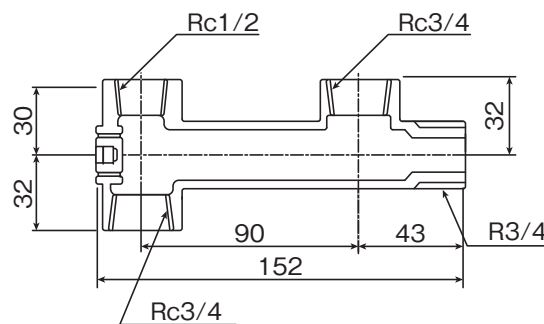

(寸法単位:mm)

①温度センサー

②温度検知用特殊チーズ

③空気抜き弁特殊チーズ  
〈GT-57G〉

④リードクランパー

⑥ゴムホース

⑤空気抜き弁  
〈GT-20G〉

手動開弁操作  
レバーを立てる

⑦負圧作動弁付逃し弁  
〈GT-T40G〉

番号	部品名	材質	個数	備考
①	温度センサー	リン脱酸銅管 (感温部)	1	錫めっき
②	温度検知用特殊チーズ	青銅鑄物	1	
③	空気抜き弁特殊チーズ (GT-57G)	青銅鑄物	1	
④	リードクランパー		3	
⑤	空気抜き弁(GT-20G)	SUS304	1	
⑥	ゴムホース		1	ホースクランパー付
⑦	負圧作動弁付逃し弁 (GT-T40G)	青銅鑄物	1	