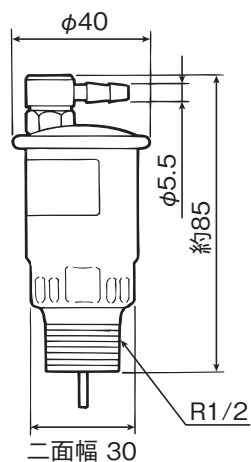

(寸法単位:mm)

①温度センサー

②温度検知用特殊チーズ

③空気抜き弁特殊チーズ  
〈GT-57G〉

④リードクランパー

⑥ゴムホース

⑤空気抜き弁  
〈GT-20G〉

手動開弁操作  
レバーを立てる

⑦負圧作動弁付逃し弁  
〈GT-T40G〉

番号	部品名	材質	個数	備考
①	温度センサー	リン脱酸銅管 (感温部)	1	錫めっき
②	温度検知用特殊チーズ	青銅鑄物	1	
③	空気抜き弁特殊チーズ (GT-57G)	青銅鑄物	1	
④	リードクランパー		3	
⑤	空気抜き弁(GT-20G)	SUS304	1	
⑥	ゴムホース		1	ホースクランパー付
⑦	負圧作動弁付逃し弁 (GT-T40G)	青銅鑄物	1	