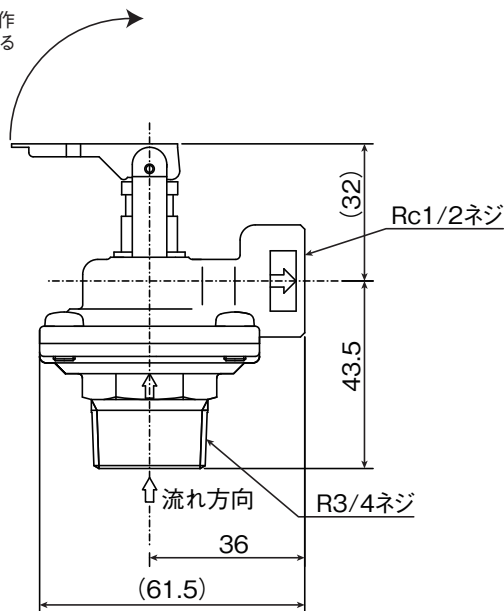

(寸法単位:mm)

①温度センサー

②温度検知用特殊チーズ

③空気抜き弁特殊チーズ  
〈GT-57G〉

④リードクランパー

⑥ゴムホース

⑤空気抜き弁  
〈GT-20G〉

手動開弁操作  
レバーを立てる

⑦負圧作動弁付逃し弁  
〈GT-T40G〉

番号	部品名	材質	個数	備考
①	温度センサー	リン脱酸銅管 (感温部)	1	錫めっき
②	温度検知用特殊チーズ	青銅鑄物	1	
③	空気抜き弁特殊チーズ (GT-57G)	青銅鑄物	1	
④	リードクランパー		3	
⑤	空気抜き弁(GT-20G)	SUS304	1	
⑥	ゴムホース		1	ホースクランパー付
⑦	負圧作動弁付逃し弁 (GT-T40G)	青銅鑄物	1	