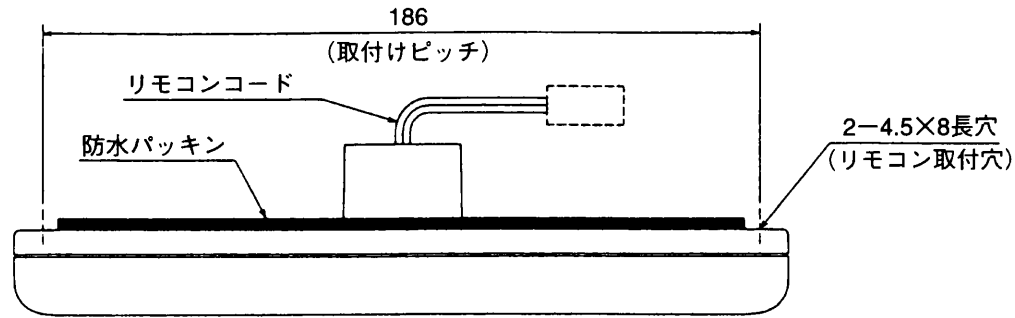

浴室リモコン 外形寸法図

- リモコンの取付けは標準の場合と壁内配線の場合で使用する部品が異なります。
標準の場合…取付パイプ、屋外ケース、パッキンなど
壁内配線の場合…木ねじなど
- 設置条件によって別売のリモコンケーブル (20m、50m) をお使いください。
- 浴室リモコンケーブルとリモコンケーブルは接続端子にて接続します。

リモコンケーブル (別売) 寸法図

(寸法単位: mm)

SRT-3765CF-BL, SRT-4665CF-BL

浴室リモコン (RMC-5CFB)
外形寸法図

T970014D