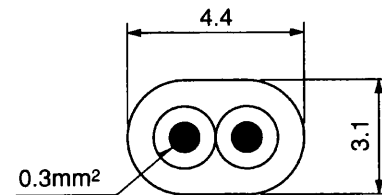

浴室リモコン 外形寸法図

- リモコンの取付けは標準の場合と壁内配線の場合で使用する部品が異なります。
標準の場合…取付パイプ、屋外ケース、パッキンなど
壁内配線の場合…木ねじなど
- 設置条件によって別売のリモコンケーブル (20m、50m) をお使いください。
- 浴室リモコンケーブルとリモコンケーブルは接続端子にて接続します。

リモコンケーブル (別売) 寸法図

(寸法単位: mm)

SRT-3765CF-BL, SRT-4665CF-BL

浴室リモコン (RMC-5CFB)
外形寸法図

T970014D