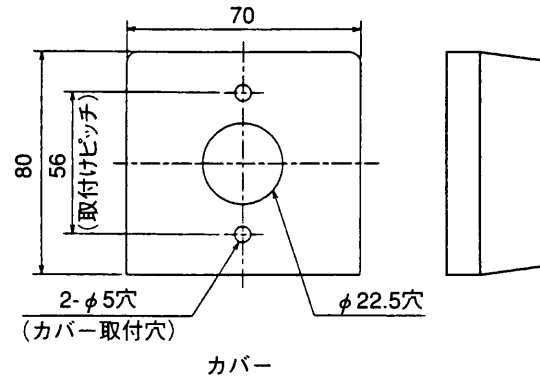

浴室リモコン 外形寸法図

- リモコンの取付けは標準の場合と壁内配線の場合で使用する部品が異なります。
標準の場合…取付パイプ、屋外ケース、パッキンなど
壁内配線の場合…木ねじなど
- 設置条件によって別売のリモコンケーブル (20m、50m) をお使いください。
- 浴室リモコンケーブルとリモコンケーブルは接続端子にて接続します。

リモコンケーブル (別売) 寸法図

(寸法単位: mm)

SRT-3765CF-BL, SRT-4665CF-BL

浴室リモコン (RMC-5CFB)
外形寸法図

T970014D