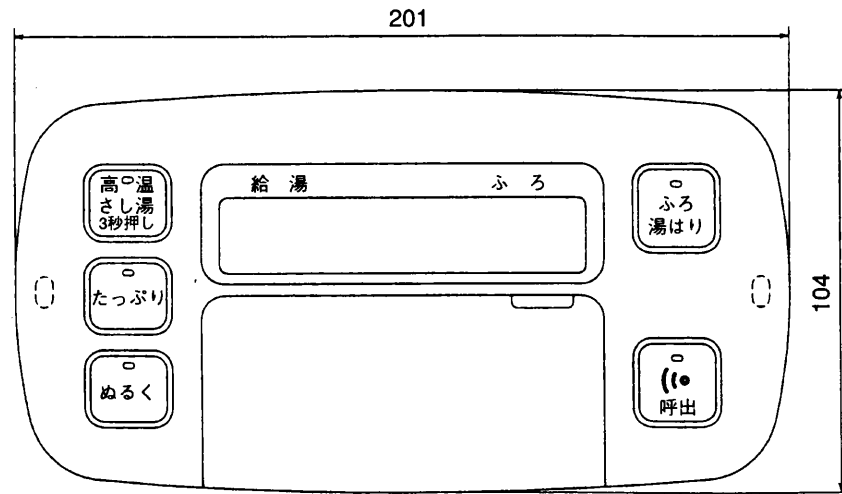

浴室リモコン 外形寸法図

- リモコンの取付けは標準の場合と壁内配線の場合で使用する部品が異なります。
標準の場合…取付パイプ、屋外ケース、パッキンなど
壁内配線の場合…木ねじなど
- 設置条件によって別売のリモコンケーブル (20m、50m) をお使いください。
- 浴室リモコンケーブルとリモコンケーブルは接続端子にて接続します。

リモコンケーブル (別売) 寸法図

(寸法単位: mm)

SRT-3765CF-BL, SRT-4665CF-BL

浴室リモコン (RMC-5CFB)
外形寸法図

T970014D