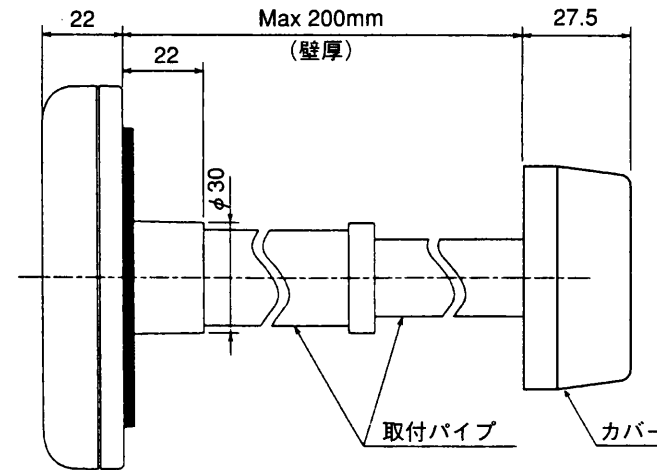

浴室リモコン 外形寸法図

- リモコンの取付けは標準の場合と壁内配線の場合で使用する部品が異なります。
標準の場合…取付パイプ、屋外ケース、パッキンなど
壁内配線の場合…木ねじなど
- 設置条件によって別売のリモコンケーブル (20m、50m) をお使いください。
- 浴室リモコンケーブルとリモコンケーブルは接続端子にて接続します。

リモコンケーブル (別売) 寸法図

(寸法単位: mm)

SRT-3765CF-BL, SRT-4665CF-BL

浴室リモコン (RMC-5CFB)
外形寸法図

T970014D