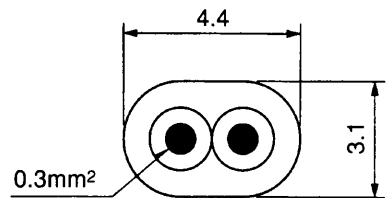

台所リモコン 外形寸法図

- リモコンはJIS C 8336または8435の埋込用スイッチボックス (1個用) (現地手配)、又は壁に直に取付けます。
- 設置条件によって別売のリモコンケーブル LM-620 (20m)、LM-650 (50m) をお使いください。
- 台所リモコンとリモコンケーブルの接続はリモコンケーブルに Y形端子をカシメて接続します。

リモコンケーブル (別売) 寸法図
(VCT-FK 0.3)

(寸法単位: mm)

SRT-3765CF-BL, SRT-4665CF-BL

台所リモコン (RMC-5CFK)
外形寸法図

T970013D