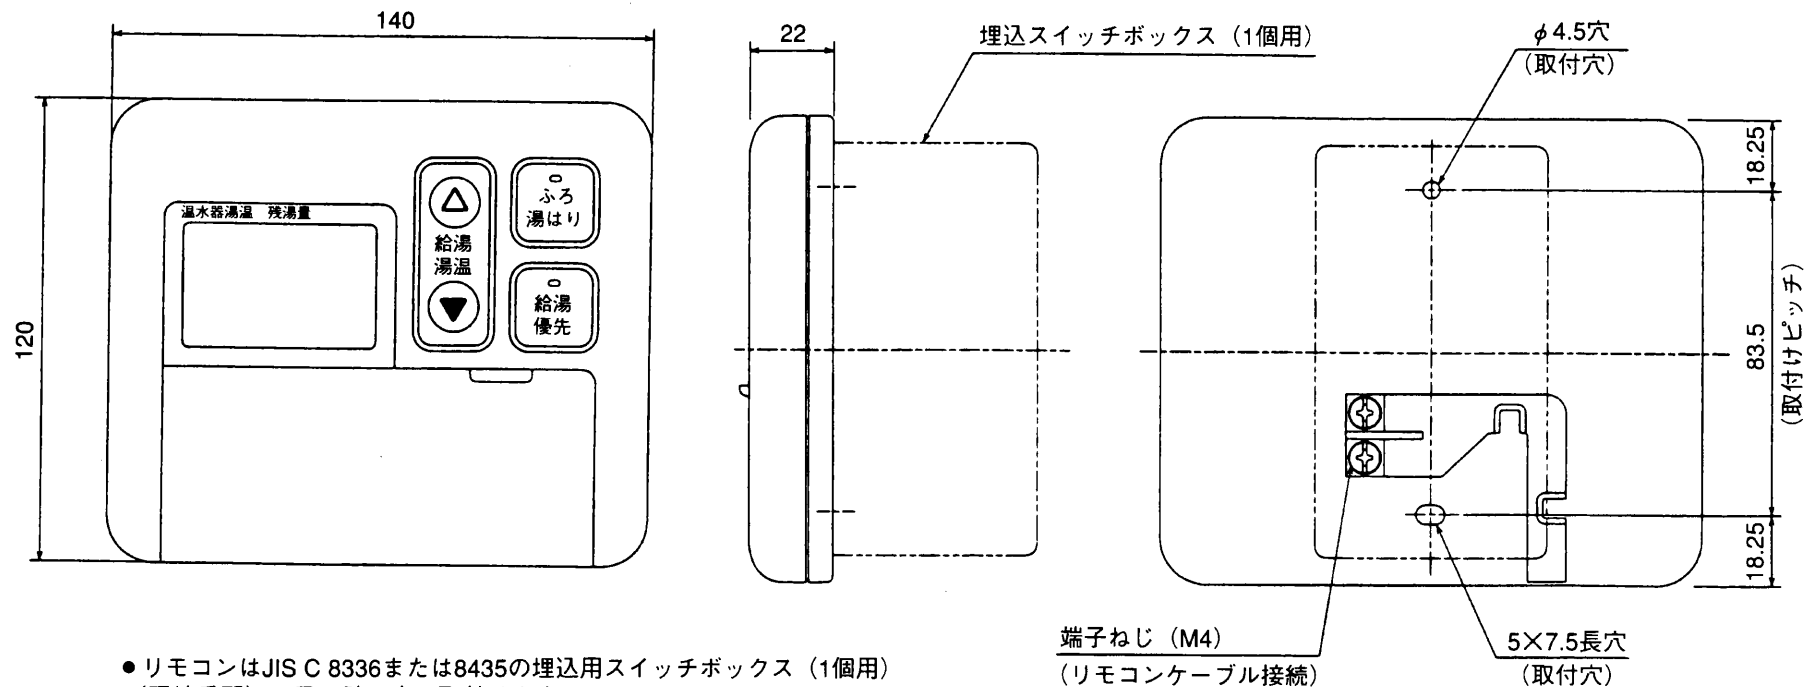

台所リモコン 外形寸法図

- リモコンはJIS C 8336または8435の埋込用スイッチボックス (1個用) (現地手配)、又は壁に直に取付けます。
- 設置条件によって別売のリモコンケーブル LM-620 (20m)、LM-650 (50m) をお使いください。
- 台所リモコンとリモコンケーブルの接続はリモコンケーブルに Y形端子をカシメて接続します。

リモコンケーブル (別売) 寸法図
(VCT-FK 0.3)

(寸法単位: mm)

SRT-3765CF-BL, SRT-4665CF-BL

台所リモコン (RMC-5CFK)
外形寸法図

T970013D