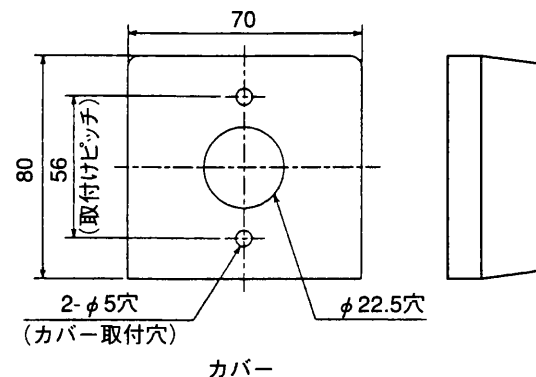

# 浴室リモコン 外形寸法図

- リモコンの取付けは標準の場合と壁内配線の場合で使用する部品が異なります。  
標準の場合…取付パイプ、屋外ケース、パッキンなど  
壁内配線の場合…木ねじなど
- 設置条件によって別売のリモコンケーブル (20m、50m) をお使いください。
- 浴室リモコンケーブルとリモコンケーブルは接続端子にて接続します。

リモコンケーブル (別売) 寸法図

(寸法単位: mm)

SRT-3765CFU-BL, SRT-4665CFU-BL  
SRT-5565CFU-BL

浴室リモコン (RMC-5CFUB)  
外形寸法図

T990034A