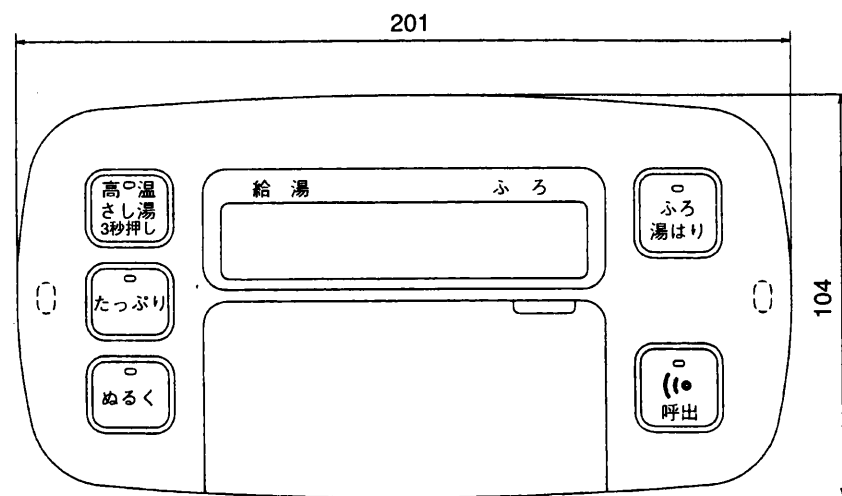

# 浴室リモコン 外形寸法図

- リモコンの取付けは標準の場合と壁内配線の場合で使用する部品が異なります。  
標準の場合…取付パイプ、屋外ケース、パッキンなど  
壁内配線の場合…木ねじなど
- 設置条件によって別売のリモコンケーブル (20m、50m) をお使いください。
- 浴室リモコンケーブルとリモコンケーブルは接続端子にて接続します。

リモコンケーブル (別売) 寸法図

(寸法単位: mm)

SRT-3765CFU-BL, SRT-4665CFU-BL  
SRT-5565CFU-BL

浴室リモコン (RMC-5CFUB)  
外形寸法図

T990034A