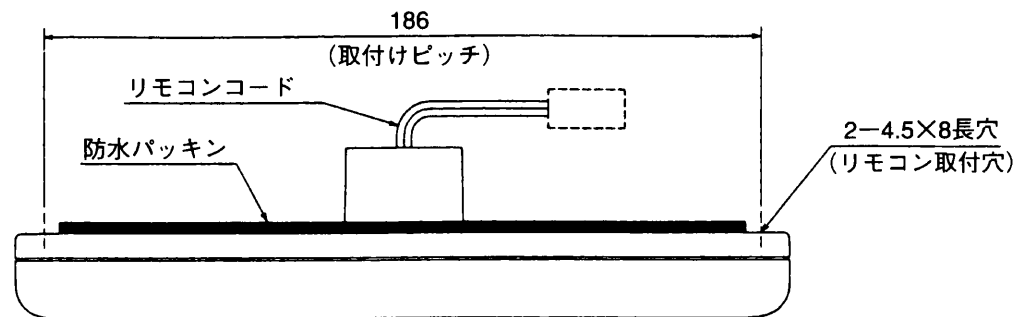

# 浴室リモコン 外形寸法図

- リモコンの取付けは標準の場合と壁内配線の場合で使用する部品が異なります。  
標準の場合…取付パイプ、屋外ケース、パッキンなど  
壁内配線の場合…木ねじなど
- 設置条件によって別売のリモコンケーブル (20m、50m) をお使いください。
- 浴室リモコンケーブルとリモコンケーブルは接続端子にて接続します。

リモコンケーブル (別売) 寸法図

(寸法単位: mm)

SRT-3765CFU-BL, SRT-4665CFU-BL  
SRT-5565CFU-BL

浴室リモコン (RMC-5CFUB)  
外形寸法図

T990034A