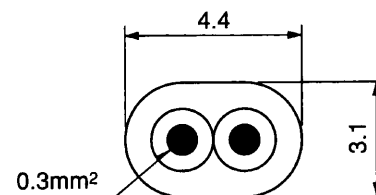

# 浴室リモコン 外形寸法図

- リモコンの取付けは標準の場合と壁内配線の場合で使用する部品が異なります。  
標準の場合…取付パイプ、屋外ケース、パッキンなど  
壁内配線の場合…木ねじなど
- 設置条件によって別売のリモコンケーブル (20m、50m) をお使いください。
- 浴室リモコンケーブルとリモコンケーブルは接続端子にて接続します。

リモコンケーブル (別売) 寸法図

(寸法単位: mm)

SRT-3765CFU-BL, SRT-4665CFU-BL  
SRT-5565CFU-BL

浴室リモコン (RMC-5CFUB)  
外形寸法図

T990034A