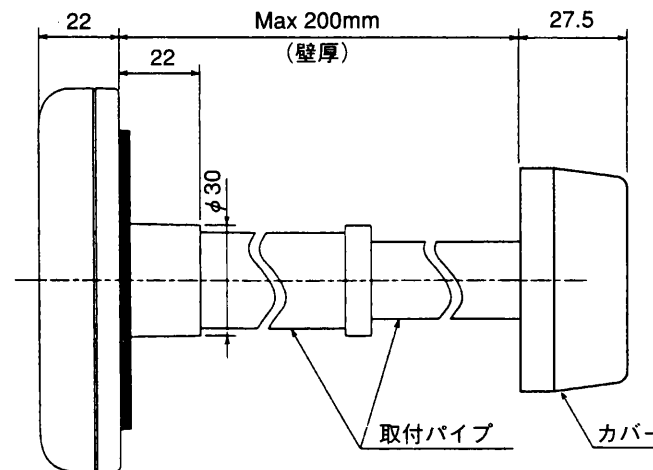

# 浴室リモコン 外形寸法図

- リモコンの取付けは標準の場合と壁内配線の場合で使用する部品が異なります。  
標準の場合…取付パイプ、屋外ケース、パッキンなど  
壁内配線の場合…木ねじなど
- 設置条件によって別売のリモコンケーブル (20m、50m) をお使いください。
- 浴室リモコンケーブルとリモコンケーブルは接続端子にて接続します。

リモコンケーブル (別売) 寸法図

(寸法単位: mm)

SRT-3765CFU-BL, SRT-4665CFU-BL  
SRT-5565CFU-BL

浴室リモコン (RMC-5CFUB)  
外形寸法図

T990034A