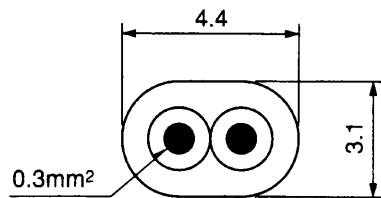

# 台所リモコン 外形寸法図

- リモコンはJIS C 8336または8435の埋込用スイッチボックス (1個用) (現地手配)、又は壁に直に取付けます。
- 設置条件によって別売のリモコンケーブル LM-620(20m)、LM-650(50m)をお使いください。
- 台所リモコンとリモコンケーブルの接続はリモコンケーブルにY形端子をカシメて接続します。

リモコンケーブル (別売) 寸法図  
(VCT-FK 0.3)

(寸法単位: mm)

SRT-3765CFU-BL, SRT-4665CFU-BL

台所リモコン (RMC-5CFUK)  
外形寸法図

T990033A