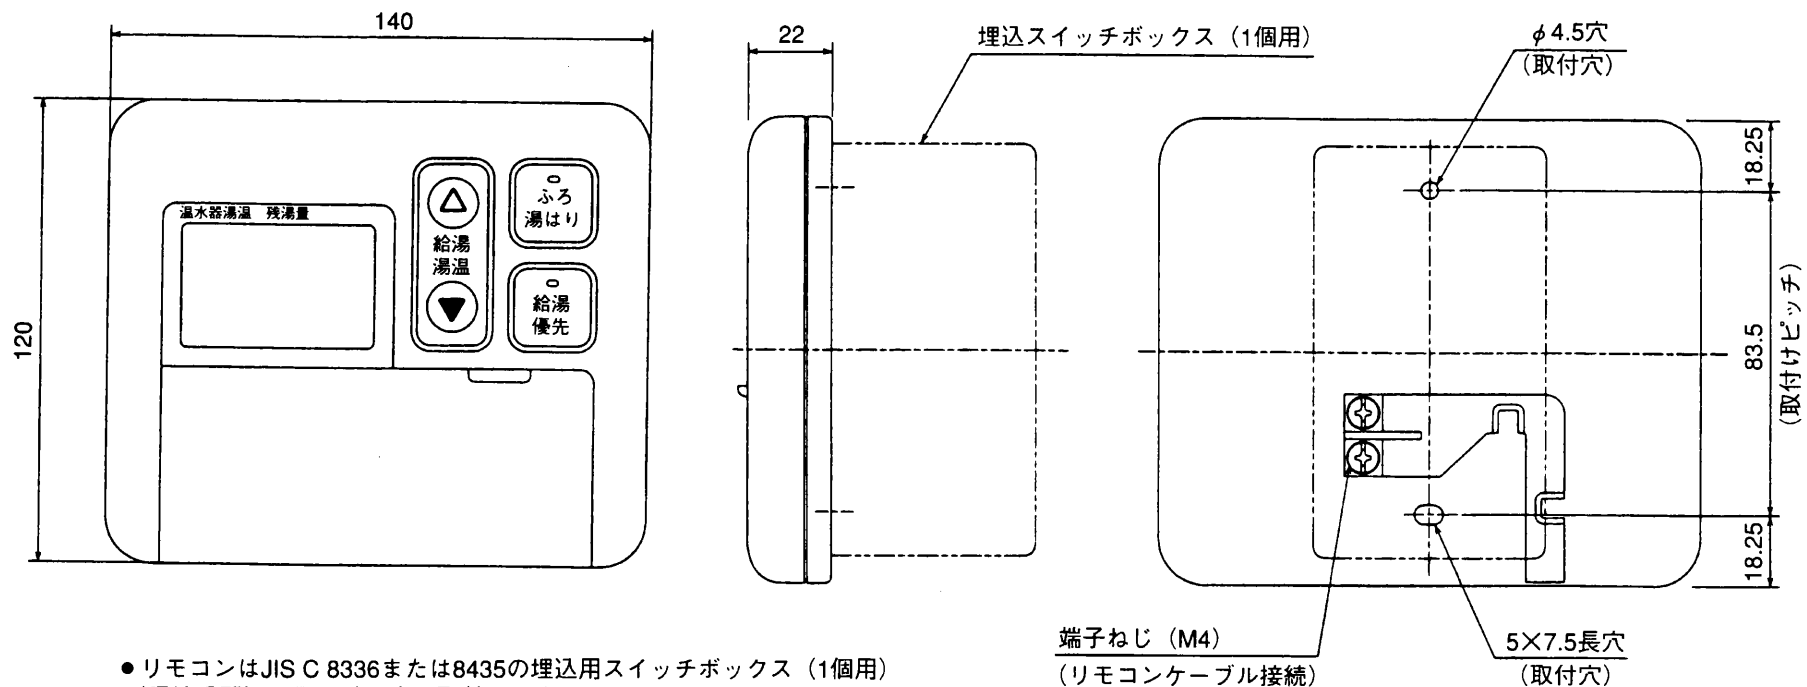

# 台所リモコン 外形寸法図

- リモコンはJIS C 8336または8435の埋込用スイッチボックス (1個用) (現地手配)、又は壁に直に取付けます。
- 設置条件によって別売のリモコンケーブル LM-620(20m)、LM-650(50m)をお使いください。
- 台所リモコンとリモコンケーブルの接続はリモコンケーブルにY形端子をカシメて接続します。

リモコンケーブル (別売) 寸法図  
(VCT-FK 0.3)

(寸法単位: mm)

SRT-3765CFU-BL, SRT-4665CFU-BL

台所リモコン (RMC-5CFUK)  
外形寸法図

T990033A