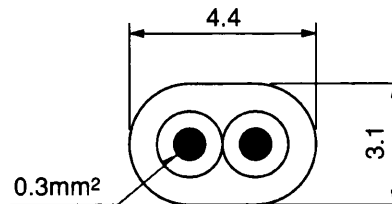

# 浴室リモコン 外形寸法図

- リモコンの取付けは標準の場合と壁内配線の場合で使用する部品が異なります。  
標準の場合…取付パイプ、カバー、パッキンなど  
壁内配線の場合…木ねじなど
- 設置条件によって別売のリモコンケーブルLM-620(20m)、LM-650(50m)をお使いください。
- 浴室リモコンケーブルとリモコンコードを接続端子で接続します。

リモコンケーブル (別売) 寸法図 (VCT-FK 0.3)

(寸法単位: mm)

SRT-3765F200V-BL, SRT-4665F200V-BL  
SRT-3765F100V-BL, SRT-4665F100V-BL

浴室リモコン (RMC-5FUB)  
外形寸法図

T980034C