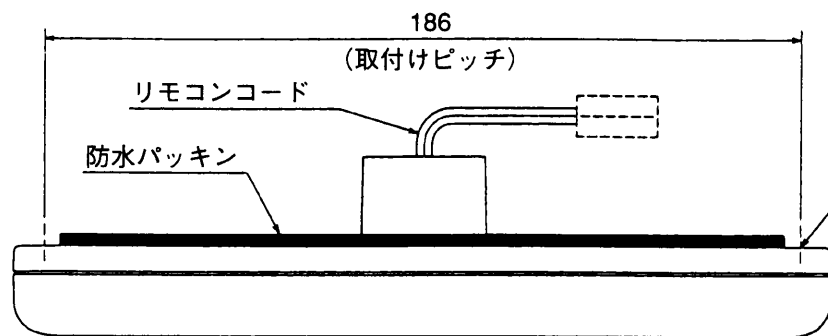

# 浴室リモコン 外形寸法図

- リモコンの取付けは標準の場合と壁内配線の場合で使用する部品が異なります。  
標準の場合…取付パイプ、カバー、パッキンなど  
壁内配線の場合…木ねじなど
- 設置条件によって別売のリモコンケーブルLM-620(20m)、LM-650(50m)をお使いください。
- 浴室リモコンケーブルとリモコンコードを接続端子で接続します。

リモコンケーブル (別売) 寸法図 (VCT-FK 0.3)

(寸法単位: mm)

SRT-3765F200V-BL, SRT-4665F200V-BL  
SRT-3765F100V-BL, SRT-4665F100V-BL

浴室リモコン (RMC-5FUB)  
外形寸法図

T980034C