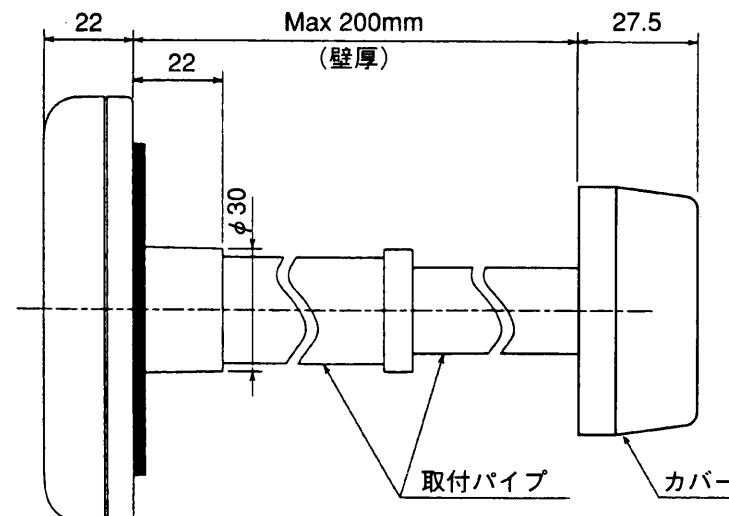

# 浴室リモコン 外形寸法図

- リモコンの取付けは標準の場合と壁内配線の場合で使用する部品が異なります。  
標準の場合…取付パイプ、カバー、パッキンなど  
壁内配線の場合…木ねじなど
- 設置条件によって別売のリモコンケーブルLM-620(20m)、LM-650(50m)をお使いください。
- 浴室リモコンケーブルとリモコンコードを接続端子で接続します。

リモコンケーブル (別売) 寸法図 (VCT-FK 0.3)

(寸法単位: mm)

SRT-3765F200V-BL, SRT-4665F200V-BL  
SRT-3765F100V-BL, SRT-4665F100V-BL

浴室リモコン (RMC-5FUB)  
外形寸法図

T980034C