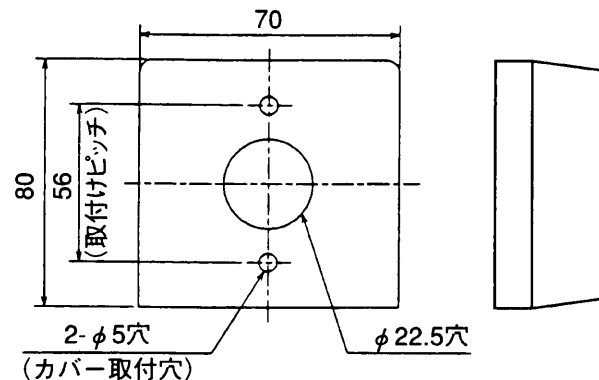

# 浴室リモコン 外形寸法図

- リモコンの取付けは標準の場合と壁内配線の場合で使用する部品が異なります。  
標準の場合…取付パイプ、カバー、パッキンなど  
壁内配線の場合…木ねじなど
- 設置条件によって別売のリモコンケーブルLM-620(20m)、LM-650(50m)をお使いください。
- 浴室リモコンケーブルとリモコンコードを接続端子で接続します。

リモコンケーブル (別売) 寸法図 (VCT-FK 0.3)

(寸法単位: mm)

SRT-3765F200V-BL, SRT-4665F200V-BL  
SRT-3765F100V-BL, SRT-4665F100V-BL

浴室リモコン (RMC-5FUB)  
外形寸法図

T980034C