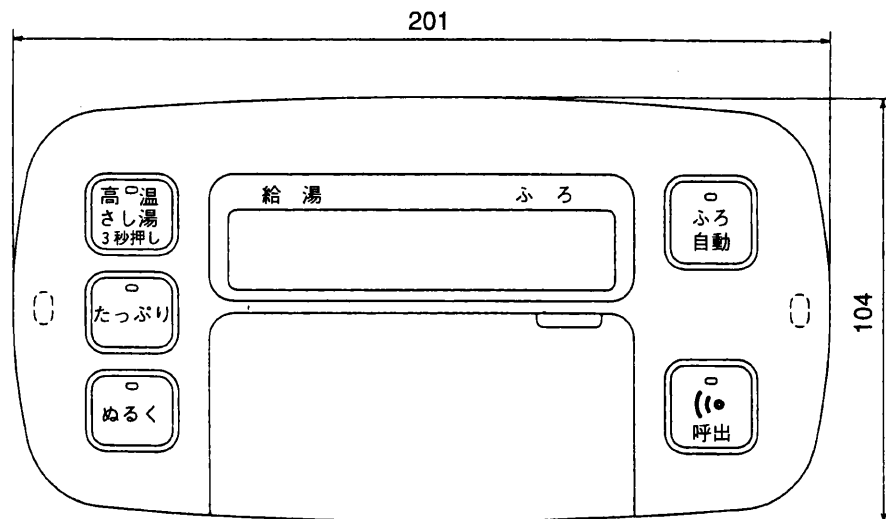

# 浴室リモコン 外形寸法図

- リモコンの取付けは標準の場合と壁内配線の場合で使用する部品が異なります。  
標準の場合…取付パイプ、カバー、パッキンなど  
壁内配線の場合…木ねじなど
- 設置条件によって別売のリモコンケーブルLM-620(20m)、LM-650(50m)をお使いください。
- 浴室リモコンケーブルとリモコンコードを接続端子で接続します。

リモコンケーブル (別売) 寸法図 (VCT-FK 0.3)

(寸法単位: mm)

SRT-3765F200V-BL, SRT-4665F200V-BL  
SRT-3765F100V-BL, SRT-4665F100V-BL

浴室リモコン (RMC-5FUB)  
外形寸法図

T980034C