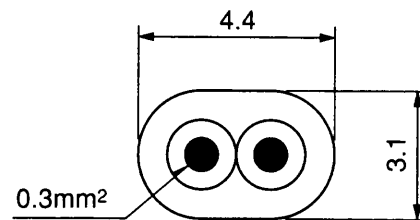

台所リモコン 外形寸法図

- リモコンはJIS C 8336または8435の埋込用スイッチボックス（1個用）（現地手配）、又は壁に直に取付けます。
- 設置条件によって別売のリモコンケーブル LM-620(20m)、LM-650(50m)をお使いください。
- 台所リモコンとリモコンケーブルの接続はリモコンケーブルにY形端子をカシメて接続します。

リモコンケーブル（別売）寸法図
(VCT-FK 0.3)

(寸法単位：mm)

SRT-3765F200V-BL, SRT-4665F200V-BL
SRT-3765F100V-BL, SRT-4665F100V-BL

台所リモコン
外形寸法図

T980033C