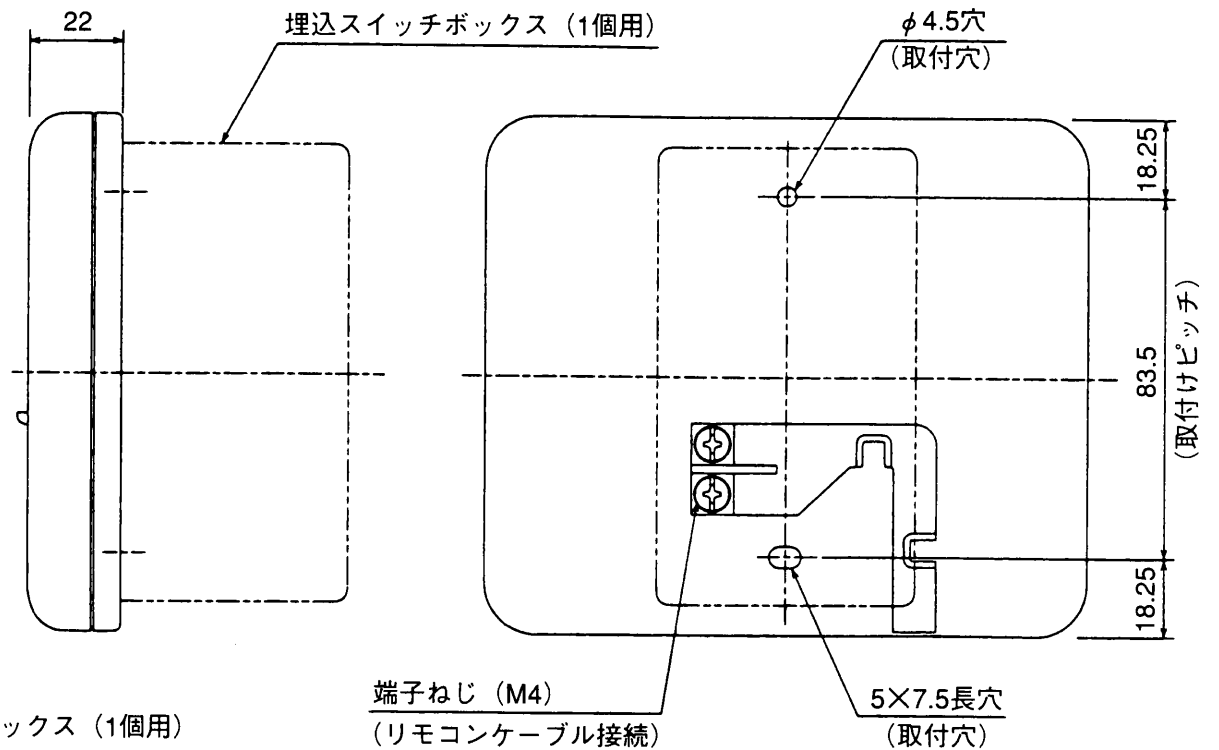

台所リモコン 外形寸法図

- リモコンはJIS C 8336または8435の埋込用スイッチボックス（1個用）（現地手配）、又は壁に直に取付けます。
- 設置条件によって別売のリモコンケーブル LM-620(20m)、LM-650(50m)をお使いください。
- 台所リモコンとリモコンケーブルの接続はリモコンケーブルにY形端子をカシメて接続します。

リモコンケーブル（別売）寸法図
(VCT-FK 0.3)

(寸法単位：mm)

SRT-3765F200V-BL, SRT-4665F200V-BL
SRT-3765F100V-BL, SRT-4665F100V-BL

台所リモコン
外形寸法図

T980033C