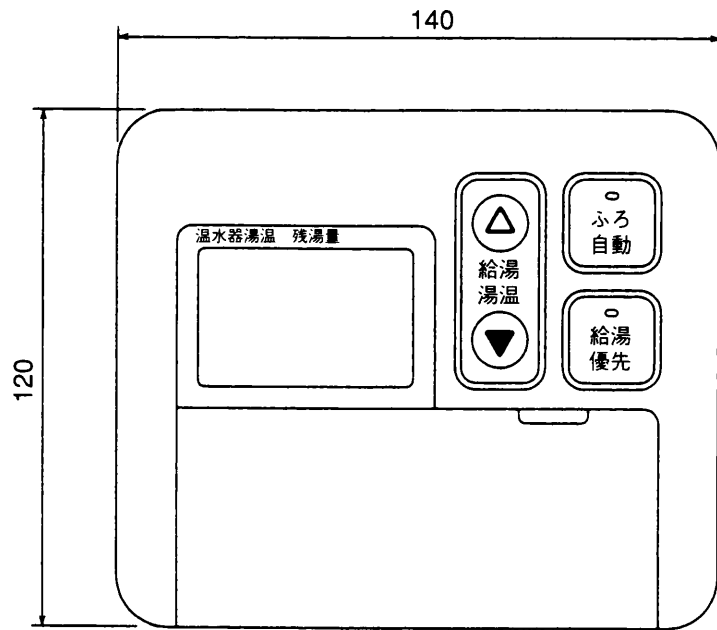

台所リモコン 外形寸法図

- リモコンはJIS C 8336または8435の埋込用スイッチボックス（1個用）（現地手配）、又は壁に直に取付けます。
- 設置条件によって別売のリモコンケーブル LM-620(20m)、LM-650(50m)をお使いください。
- 台所リモコンとリモコンケーブルの接続はリモコンケーブルにY形端子をカシメて接続します。

リモコンケーブル（別売）寸法図
(VCT-FK 0.3)

(寸法単位：mm)

SRT-3765F200V-BL, SRT-4665F200V-BL
SRT-3765F100V-BL, SRT-4665F100V-BL

台所リモコン
外形寸法図

T980033C