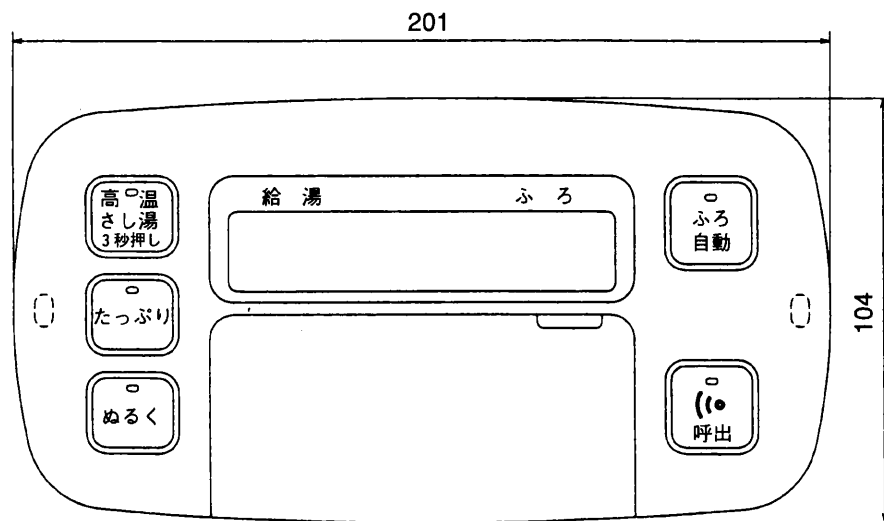

浴室リモコン 外形寸法図

2-4.5×8長穴
(リモコン取付穴)

- リモコンの取付けは標準の場合と壁内配線の場合で使用する部品が異なります。
標準の場合…取付パイプ、カバー、パッキンなど
壁内配線の場合…木ねじなど
- 設置条件によって別売のリモコンケーブルLM-620(20m)、LM-650(50m)をお使いください。
- 浴室リモコンケーブルとリモコンコードを接続端子で接続します。

リモコンケーブル (別売) 寸法図
(VCT-FK 0.3)

(寸法単位: mm)

SRT-3765FU200V-BL, SRT-4665FU200V-BL
SRT-5565FU200V-BL

浴室リモコン (RMC-5FUB)
外形寸法図

T990014A