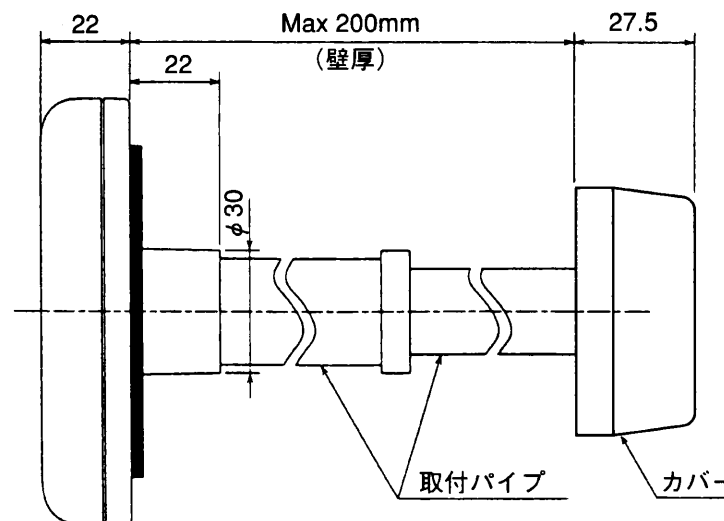

浴室リモコン 外形寸法図

2-4.5×8長穴
(リモコン取付穴)

- リモコンの取付けは標準の場合と壁内配線の場合で使用する部品が異なります。
標準の場合…取付パイプ、カバー、パッキンなど
壁内配線の場合…木ねじなど
- 設置条件によって別売のリモコンケーブルLM-620(20m)、LM-650(50m)をお使いください。
- 浴室リモコンケーブルとリモコンコードを接続端子で接続します。

リモコンケーブル (別売) 寸法図
(VCT-FK 0.3)

(寸法単位: mm)

SRT-3765FU200V-BL, SRT-4665FU200V-BL
SRT-5565FU200V-BL

浴室リモコン (RMC-5FUB)
外形寸法図

T990014A