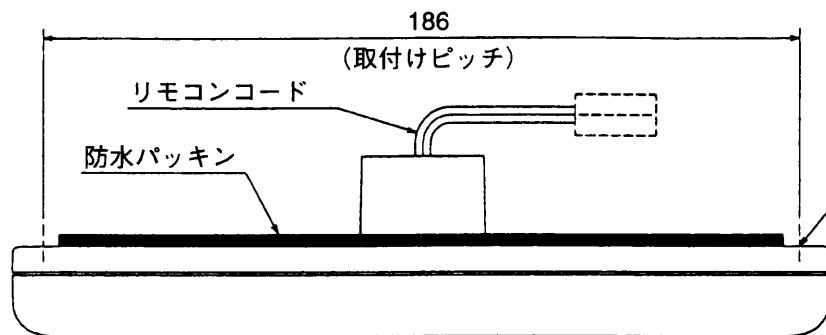

浴室リモコン 外形寸法図

2-4.5×8長穴
(リモコン取付穴)

- リモコンの取付けは標準の場合と壁内配線の場合で使用する部品が異なります。
標準の場合…取付パイプ、カバー、パッキンなど
壁内配線の場合…木ねじなど
- 設置条件によって別売のリモコンケーブルLM-620(20m)、LM-650(50m)をお使いください。
- 浴室リモコンケーブルとリモコンコードを接続端子で接続します。

リモコンケーブル (別売) 寸法図
(VCT-FK 0.3)

(寸法単位: mm)

SRT-3765FU200V-BL, SRT-4665FU200V-BL
SRT-5565FU200V-BL

浴室リモコン (RMC-5FUB)
外形寸法図

T990014A