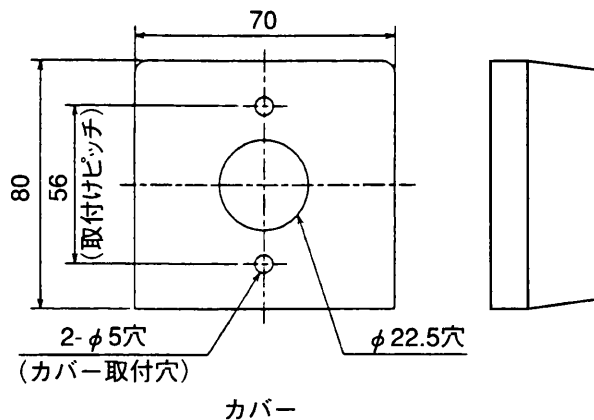

浴室リモコン 外形寸法図

2-4.5×8長穴
(リモコン取付穴)

- リモコンの取付けは標準の場合と壁内配線の場合で使用する部品が異なります。
標準の場合…取付パイプ、カバー、パッキンなど
壁内配線の場合…木ねじなど
- 設置条件によって別売のリモコンケーブルLM-620(20m)、LM-650(50m)をお使いください。
- 浴室リモコンケーブルとリモコンコードを接続端子で接続します。

リモコンケーブル (別売) 寸法図
(VCT-FK 0.3)

(寸法単位: mm)

SRT-3765FU200V-BL, SRT-4665FU200V-BL
SRT-5565FU200V-BL

浴室リモコン (RMC-5FUB)
外形寸法図

T990014A