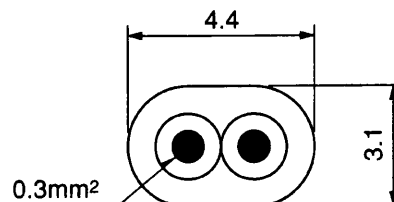

浴室リモコン 外形寸法図

2-4.5×8長穴
(リモコン取付穴)

- リモコンの取付けは標準の場合と壁内配線の場合で使用する部品が異なります。
標準の場合…取付パイプ、カバー、パッキンなど
壁内配線の場合…木ねじなど
- 設置条件によって別売のリモコンケーブルLM-620(20m)、LM-650(50m)をお使いください。
- 浴室リモコンケーブルとリモコンコードを接続端子で接続します。

リモコンケーブル (別売) 寸法図
(VCT-FK 0.3)

(寸法単位: mm)

SRT-3765FU200V-BL, SRT-4665FU200V-BL
SRT-5565FU200V-BL

浴室リモコン (RMC-5FUB)
外形寸法図

T990014A