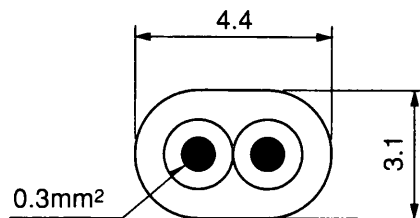

# 台所リモコン 外形寸法図

- リモコンはJIS C 8336または8435の埋込用スイッチボックス (1個用) (現地手配)、又は壁に直に取付けます。
- 設置条件によって別売のリモコンケーブル LM-620(20m)、LM-650(50m)をお使いください。
- 台所リモコンとリモコンケーブルの接続はリモコンケーブルにY形端子をカシメて接続します。

リモコンケーブル (別売) 寸法図 (VCT-FK 0.3)

(寸法単位: mm)

SRT-3765FU200V-BL, SRT-4665FU200V-BL  
SRT-5565FU200V-BL

台所リモコン (RMC-5FUK)  
外形寸法図

T990013A