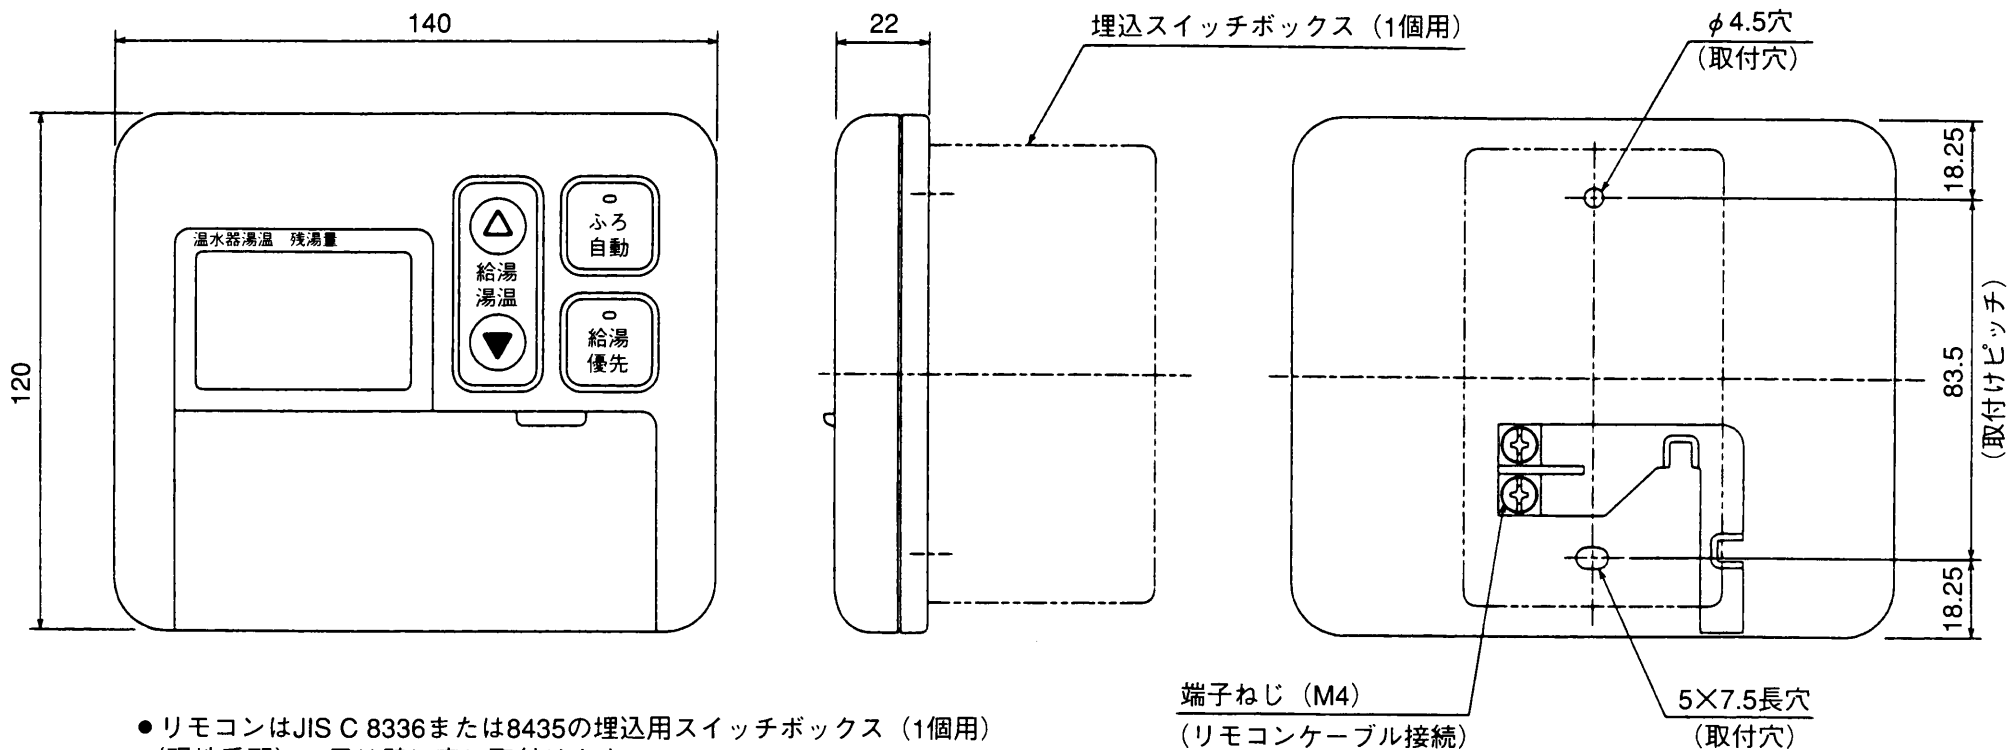

# 台所リモコン 外形寸法図

- リモコンはJIS C 8336または8435の埋込用スイッチボックス (1個用) (現地手配)、又は壁に直に取付けます。
- 設置条件によって別売のリモコンケーブル LM-620(20m)、LM-650(50m)をお使いください。
- 台所リモコンとリモコンケーブルの接続はリモコンケーブルにY形端子をカシメて接続します。

リモコンケーブル (別売) 寸法図 (VCT-FK 0.3)

(寸法単位: mm)

SRT-3765FU200V-BL, SRT-4665FU200V-BL  
SRT-5565FU200V-BL

台所リモコン (RMC-5FUK)  
外形寸法図

T990013A