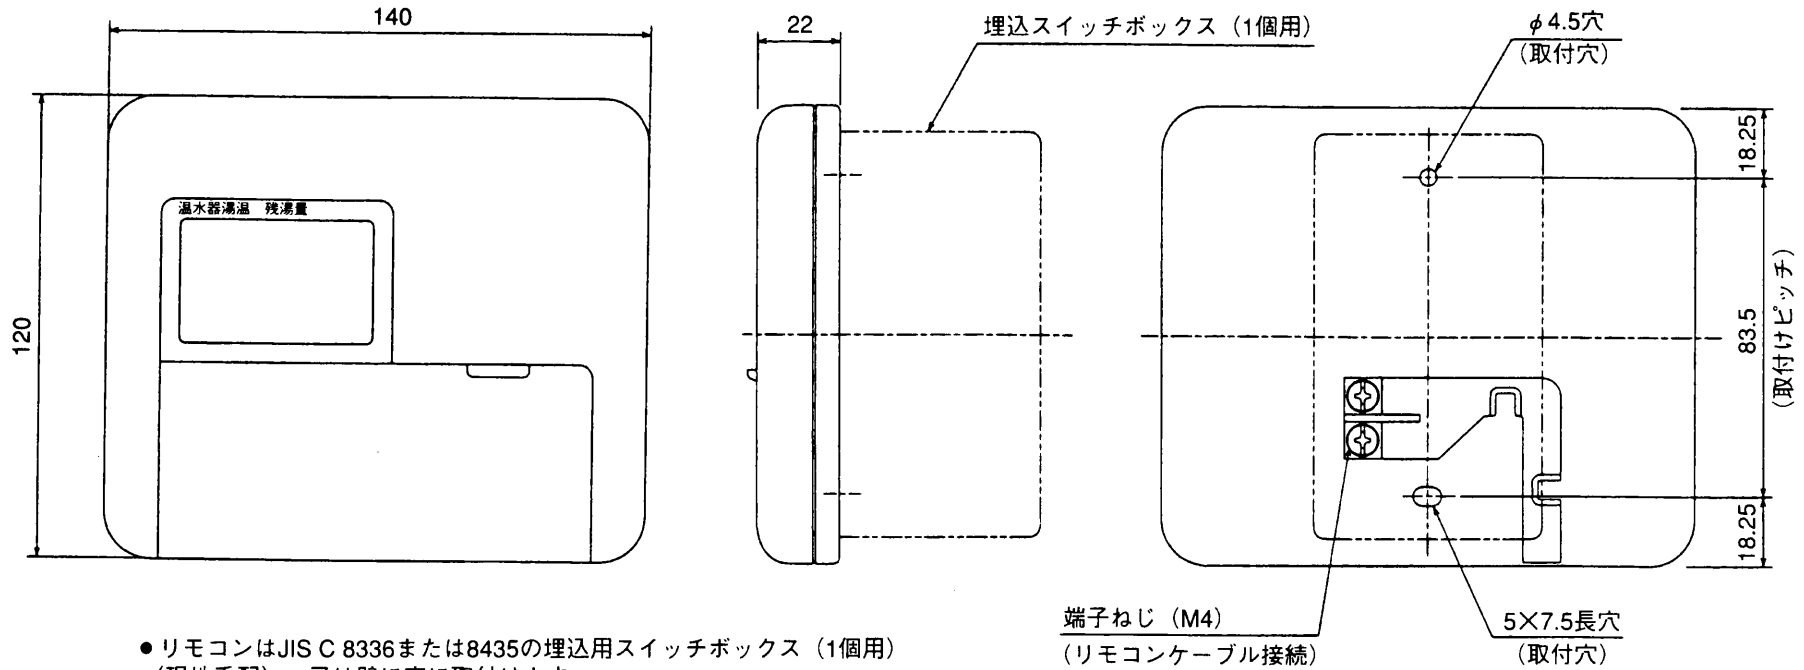

リモコン 外形寸法図

- リモコンはJIS C 8336または8435の埋込用スイッチボックス (1個用) (現地手配)、又は壁に直に取付けます。
- 設置条件によって別売のリモコンケーブル LM-620(20m)、LM-650(50m)をお使いください。
- リモコンとリモコンケーブルの接続はリモコンケーブルにY形端子をカシメて接続します。

リモコンケーブル (別売) 寸法図
(VCT-FK 0.3)

SRT-3765U-BL, SRT-4665U-BL, SRT-5565U-BL

リモコン (RMC-5U)
外形寸法図

T990053A