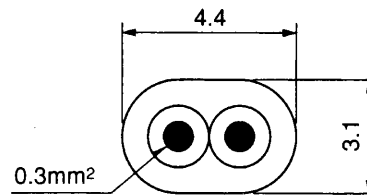

リモコン 外形寸法図

- リモコンはJIS C 8336または8435の埋込用スイッチボックス (1個用) (現地手配)、又は壁に直に取付けます。
- 設置条件によって別売のリモコンケーブル LM-620(20m)、LM-650(50m)をお使いください。
- リモコンとリモコンケーブルの接続はリモコンケーブルにY形端子をカシメて接続します。

リモコンケーブル (別売) 寸法図
(VCT-FK 0.3)

SRT-3765U-BL, SRT-4665U-BL, SRT-5565U-BL

リモコン (RMC-5U)
外形寸法図

T990053A