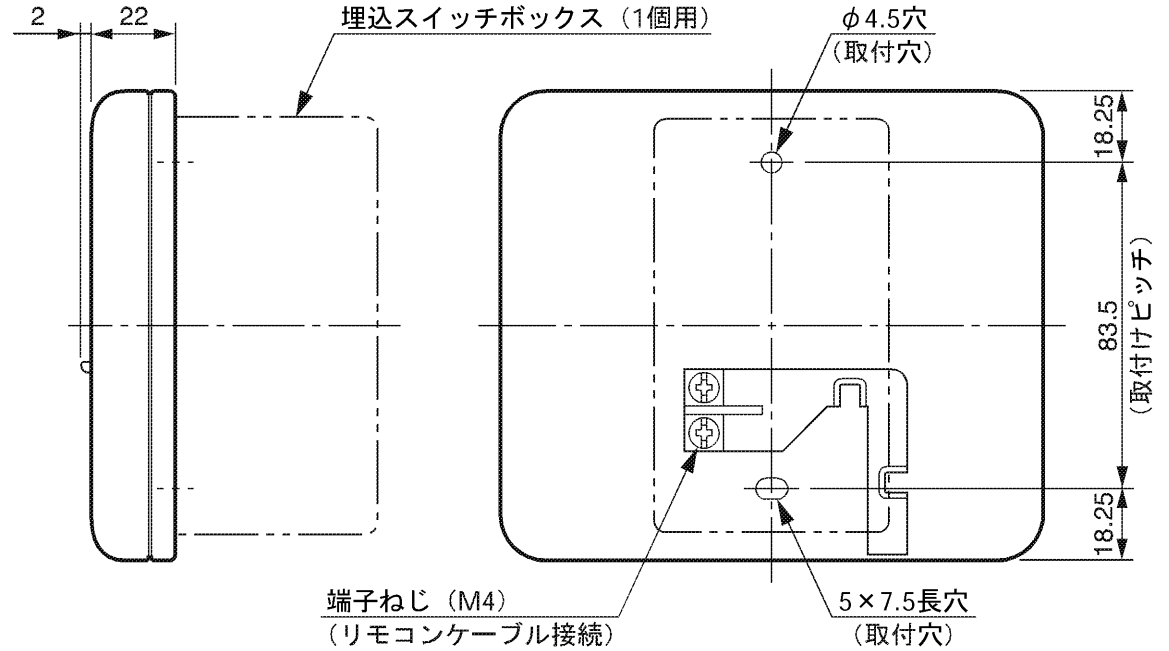

(寸法単位 : mm)

- このリモコンは防水タイプではありません。
屋外や浴室など湿気の多いところ、蒸気や水しぶきのかかる
ところには取付けないでください。
- 下記の場所には取付けないでください。
 - ・直射日光のあたるところ
 - ・ガステーブルなどの高温 (50°C以上) になるところ
- リモコンはJIS C 8336または8435の埋込用スイッチボックス
(1個用)、または壁に直に取付けます。
- 設置条件によって別売のリモコンケーブル LM-620 (20m)、
LM-650 (50m) をお使いください。
- リモコンとリモコンケーブルの接続はリモコンケーブルにY型
端子をカシメて接続します。

リモコンケーブル (別売) 寸法図
(VCT-FK 0.3)

適用形名	SRG-3766	SRG-3756	SRG-3056M
	SRG-4666	SRG-4656	SRG-3756M
	SRG-5566	SRG-4656SL	SRG-4656M
		SRG-5556	

リモコン RMC-6	
T721029-01A	/