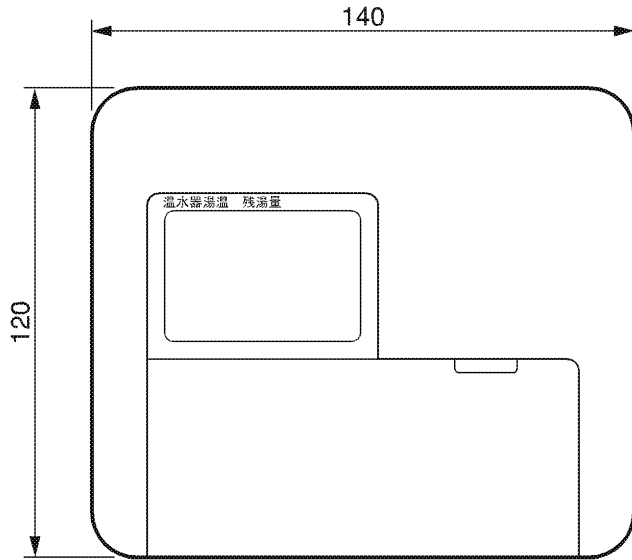

(寸法単位 : mm)

- このリモコンは防水タイプではありません。
屋外や浴室など湿気の多いところ、蒸気や水しぶきのかかる
ところには取付けないでください。
- 下記の場所には取付けないでください。
 - ・直射日光のあたるところ
 - ・ガステーブルなどの高温 (50°C以上) になるところ
- リモコンはJIS C 8336または8435の埋込用スイッチボックス
(1個用)、または壁に直に取付けます。
- 設置条件によって別売のリモコンケーブル LM-620 (20m)、
LM-650 (50m) をお使いください。
- リモコンとリモコンケーブルの接続はリモコンケーブルにY型
端子をカシメて接続します。

リモコンケーブル (別売) 寸法図
(VCT-FK 0.3)

適用形名	SRG-3766	SRG-3756	SRG-3056M
	SRG-4666	SRG-4656	SRG-3756M
	SRG-5566	SRG-4656SL	SRG-4656M
		SRG-5556	

リモコン RMC-6	
T721029-01A	/