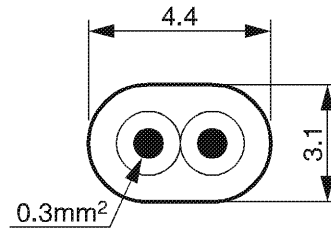

(寸法単位 : mm)

- このリモコンは防水タイプではありません。
屋外や浴室など湿気の多いところ、蒸気や水しぶきのかかる
ところには取付けないでください。
- 下記の場所には取付けないでください。
 - ・直射日光のあたるところ
 - ・ガステーブルなどの高温 (50°C以上) になるところ
- リモコンはJIS C 8336または8435の埋込用スイッチボックス
(1個用)、または壁に直に取付けます。
- 設置条件によって別売のリモコンケーブル LM-620 (20m)、
LM-650 (50m) をお使いください。
- リモコンとリモコンケーブルの接続はリモコンケーブルにY型
端子をカシメて接続します。

リモコンケーブル (別売) 寸法図
(VCT-FK 0.3)

適用形名	SRG-3766	SRG-3756	SRG-3056M
	SRG-4666	SRG-4656	SRG-3756M
	SRG-5566	SRG-4656SL	SRG-4656M
		SRG-5556	

リモコン RMC-6	
T721029-01A	/