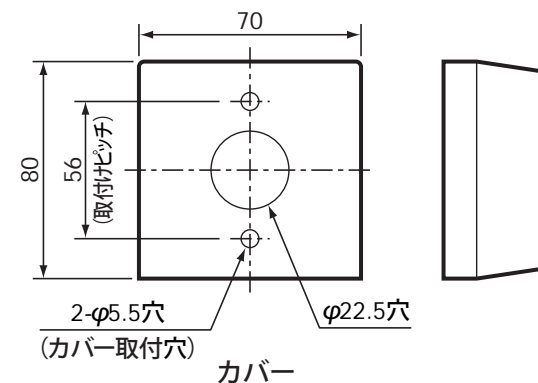

(寸法単位:mm)

- リモコンの取付けは標準の場合と壁内配線の場合で使用する部品が異なります。
標準の場合…取付パイプ、カバー、パッキン
壁内配線の場合…木ねじなど
- 設置条件によって別売のリモコンケーブル LM-620 (20m)、LM-650 (50m) をお使いください。
- リモコンケーブルとリモコンコードを接続端子で接続します。

浴室リモコン [スタンダードタイプ] RMC-8B

T721036-61D