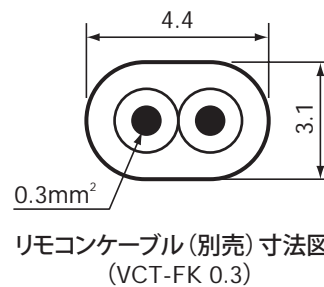

(寸法単位:mm)

- リモコンの取付けは標準の場合と壁内配線の場合で使用する部品が異なります。
標準の場合…取付パイプ、カバー、パッキン
壁内配線の場合…木ねじなど
- 設置条件によって別売のリモコンケーブル LM-620 (20m)、LM-650 (50m) をお使いください。
- リモコンケーブルとリモコンコードを接続端子で接続します。

浴室リモコン [スタンダードタイプ] RMC-8B

T721036-61D