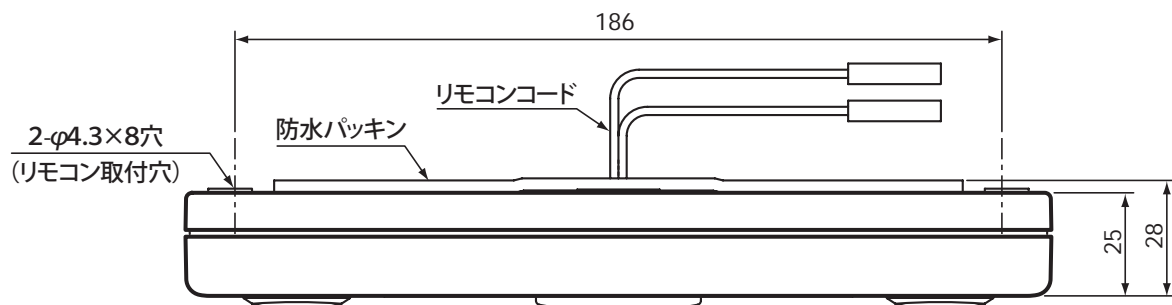

(寸法単位:mm)

- リモコンの取付けは標準の場合と壁内配線の場合で使用する部品が異なります。
標準の場合…取付パイプ、カバー、パッキン
壁内配線の場合…木ねじなど
- 設置条件によって別売のリモコンケーブル LM-620 (20m)、LM-650 (50m) をお使いください。
- リモコンケーブルとリモコンコードを接続端子で接続します。

浴室リモコン [スタンダードタイプ] RMC-8B

T721036-61D