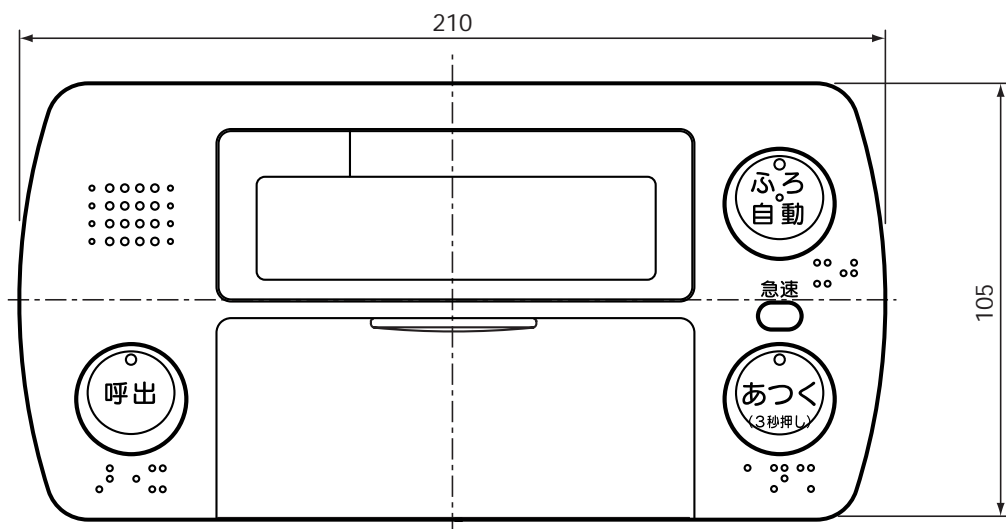

(寸法単位:mm)

- リモコンの取付けは標準の場合と壁内配線の場合で使用する部品が異なります。
標準の場合…取付パイプ、カバー、パッキン
壁内配線の場合…木ねじなど
- 設置条件によって別売のリモコンケーブル LM-620 (20m)、LM-650 (50m) をお使いください。
- リモコンケーブルとリモコンコードを接続端子で接続します。

浴室リモコン [スタンダードタイプ] RMC-8B

T721036-61D