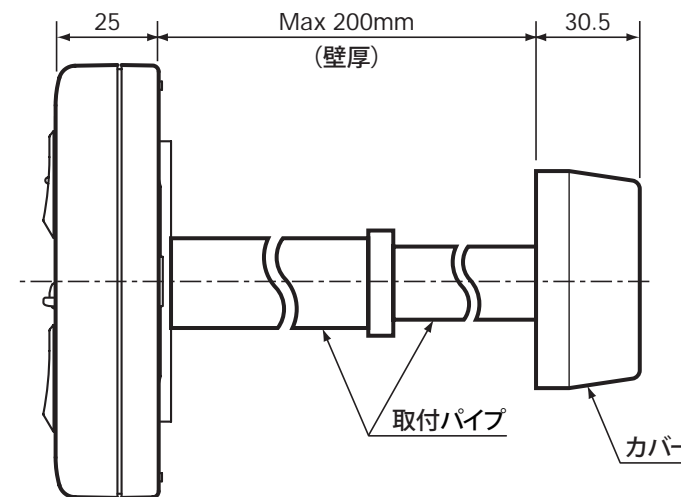

(寸法単位:mm)

- リモコンの取付けは標準の場合と壁内配線の場合で使用する部品が異なります。
標準の場合…取付パイプ、カバー、パッキン
壁内配線の場合…木ねじなど
- 設置条件によって別売のリモコンケーブル LM-620 (20m)、LM-650 (50m) をお使いください。
- リモコンケーブルとリモコンコードを接続端子で接続します。

浴室リモコン [スタンダードタイプ] RMC-8B

T721036-61D