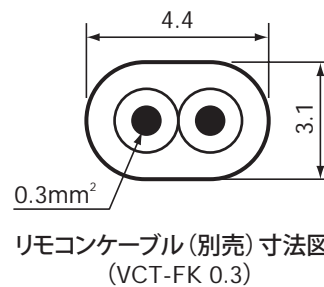

(寸法単位:mm)

- リモコンの取付けは標準の場合と壁内配線の場合で使用する部品が異なります。  
標準の場合…取付パイプ、カバー、パッキン  
壁内配線の場合…木ねじなど
- 設置条件によって別売のリモコンケーブル LM-620 (20m)、LM-650 (50m) をお使いください。
- リモコンケーブルとリモコンコードを接続端子で接続します。

浴室リモコン [デラックスタイプ] RMC-8BD