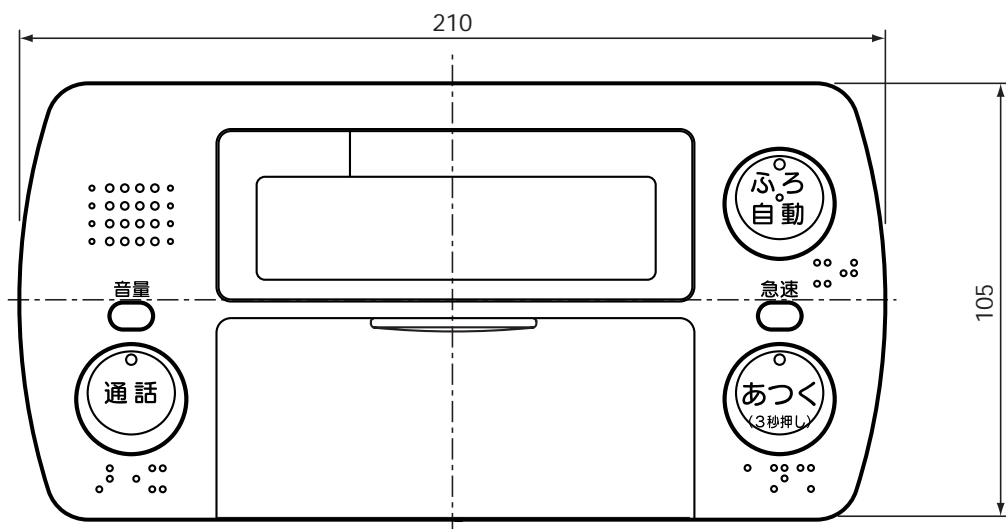

(寸法単位:mm)

- リモコンの取付けは標準の場合と壁内配線の場合で使用する部品が異なります。  
標準の場合…取付パイプ、カバー、パッキン  
壁内配線の場合…木ねじなど
- 設置条件によって別売のリモコンケーブル LM-620 (20m)、LM-650 (50m) をお使いください。
- リモコンケーブルとリモコンコードを接続端子で接続します。

浴室リモコン [デラックスタイプ] RMC-8BD