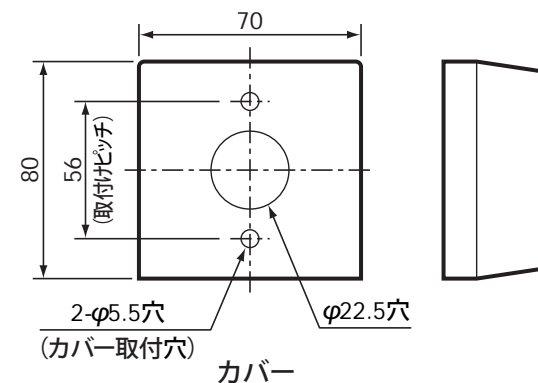

(寸法単位:mm)

- リモコンの取付けは標準の場合と壁内配線の場合で使用する部品が異なります。  
標準の場合…取付パイプ、カバー、パッキン  
壁内配線の場合…木ねじなど
- 設置条件によって別売のリモコンケーブル LM-620 (20m)、LM-650 (50m) をお使いください。
- リモコンケーブルとリモコンコードを接続端子で接続します。

浴室リモコン [デラックスタイプ] RMC-8BD