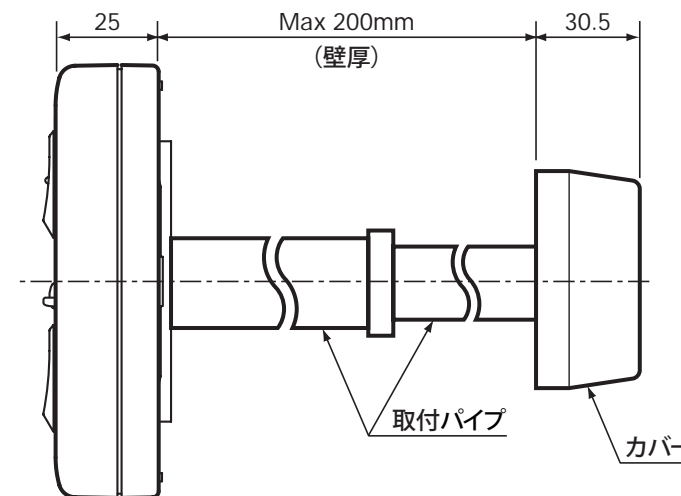

(寸法単位:mm)

- リモコンの取付けは標準の場合と壁内配線の場合で使用する部品が異なります。  
標準の場合…取付パイプ、カバー、パッキン  
壁内配線の場合…木ねじなど
- 設置条件によって別売のリモコンケーブル LM-620 (20m)、LM-650 (50m) をお使いください。
- リモコンケーブルとリモコンコードを接続端子で接続します。

浴室リモコン [デラックスタイプ] RMC-8BD

T721036-51C