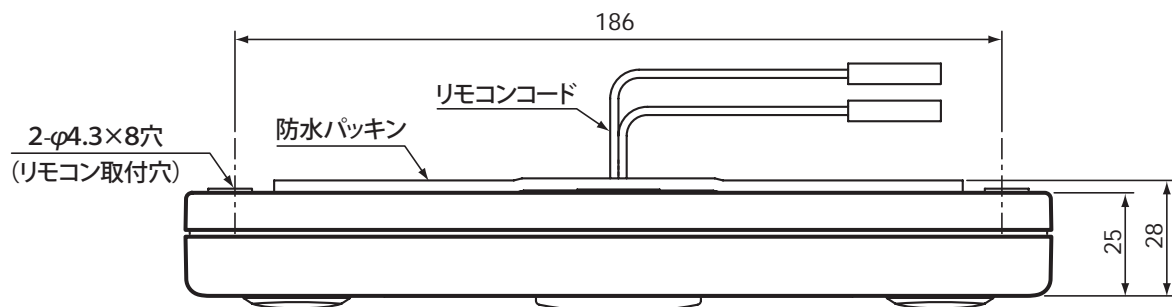

(寸法単位:mm)

- リモコンの取付けは標準の場合と壁内配線の場合で使用する部品が異なります。  
標準の場合…取付パイプ、カバー、パッキン  
壁内配線の場合…木ねじなど
- 設置条件によって別売のリモコンケーブル LM-620 (20m)、LM-650 (50m) をお使いください。
- リモコンケーブルとリモコンコードを接続端子で接続します。

浴室リモコン [デラックスタイプ] RMC-8BD

T721036-51C