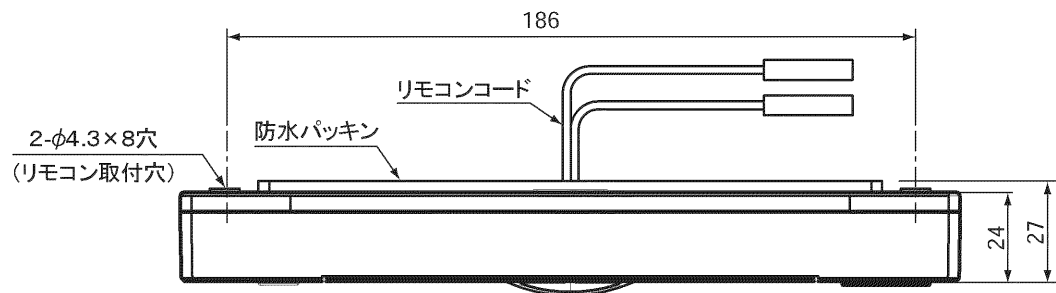

(寸法単位:mm)

- リモコンの取付けは標準の場合と壁内配線の場合で使用する部品が異なります。
標準の場合…取付パイプ、カバー、パッキン
壁内配線の場合…木ねじなど
- 設置条件によって別売のリモコンケーブル LM-620 (20m)、LM-650 (50m) をお使いください。
- リモコンケーブルとリモコンコードを接続端子で接続します。

リモコンケーブル (別売) 寸法図
(VCT-FK 0.3)

浴室リモコン RMC-BD1

T721050-51A