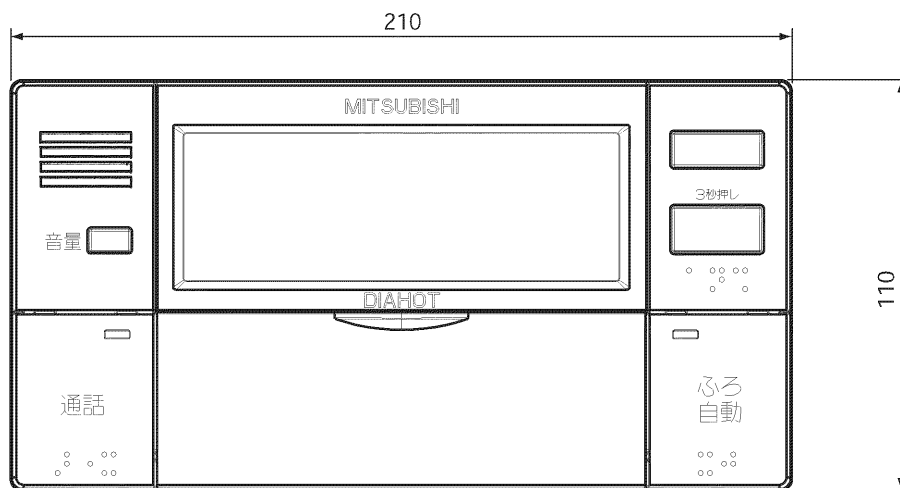

(寸法単位:mm)

- リモコンの取付けは標準の場合と壁内配線の場合で使用する部品が異なります。
標準の場合…取付パイプ、カバー、パッキン
壁内配線の場合…木ねじなど
- 設置条件によって別売のリモコンケーブル LM-620 (20m)、LM-650 (50m) をお使いください。
- リモコンケーブルとリモコンコードを接続端子で接続します。

リモコンケーブル (別売) 寸法図
(VCT-FK 0.3)

浴室リモコン RMC-BD1

T721050-51A