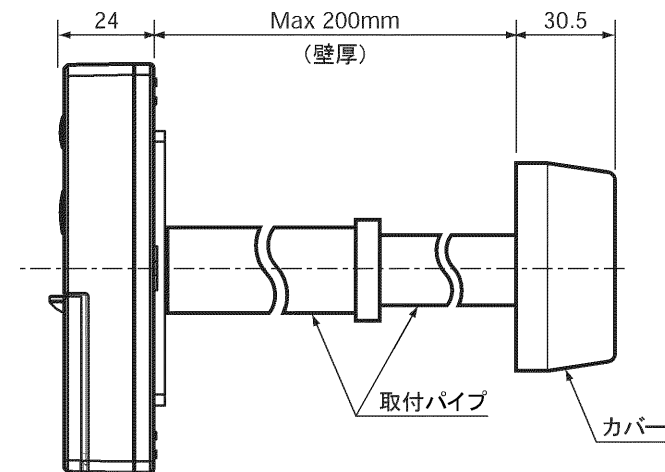

(寸法単位:mm)

- リモコンの取付けは標準の場合と壁内配線の場合で使用する部品が異なります。
標準の場合…取付パイプ、カバー、パッキン
壁内配線の場合…木ねじなど
- 設置条件によって別売のリモコンケーブル LM-620 (20m)、LM-650 (50m) をお使いください。
- リモコンケーブルとリモコンコードを接続端子で接続します。

リモコンケーブル (別売) 寸法図
(VCT-FK 0.3)

浴室リモコン RMC-BD1

T721050-51A