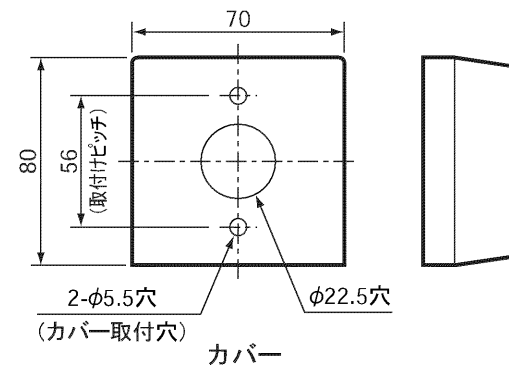

(寸法単位:mm)

- リモコンの取付けは標準の場合と壁内配線の場合で使用する部品が異なります。
標準の場合…取付パイプ、カバー、パッキン
壁内配線の場合…木ねじなど
- 設置条件によって別売のリモコンケーブル LM-620 (20m)、LM-650 (50m) をお使いください。
- リモコンケーブルとリモコンコードを接続端子で接続します。

リモコンケーブル (別売) 寸法図
(VCT-FK 0.3)