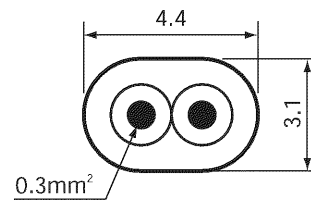

(寸法単位:mm)

- リモコンの取付けは標準の場合と壁内配線の場合で使用する部品が異なります。
標準の場合…取付パイプ、カバー、パッキン
壁内配線の場合…木ねじなど
- 設置条件によって別売のリモコンケーブル LM-620 (20m)、LM-650 (50m) をお使いください。
- リモコンケーブルとリモコンコードを接続端子で接続します。

リモコンケーブル (別売) 寸法図
(VCT-FK 0.3)