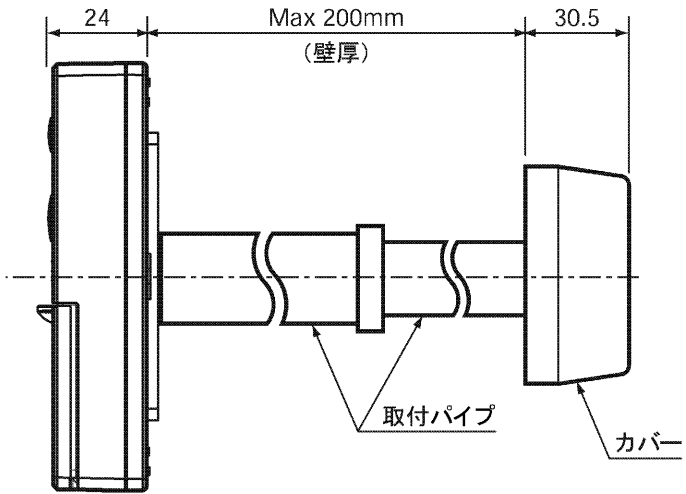

(寸法単位:mm)

- リモコンの取付けは標準の場合と壁内配線の場合で使用する部品が異なります。  
標準の場合…取付パイプ、カバー、パッキン  
壁内配線の場合…木ねじなど
- 設置条件によって別売のリモコンケーブル LM-620 (20m)、LM-650 (50m) をお使いください。
- リモコンケーブルとリモコンコードを接続端子で接続します。

浴室リモコン RMC-BD2	
T721050-52A	/