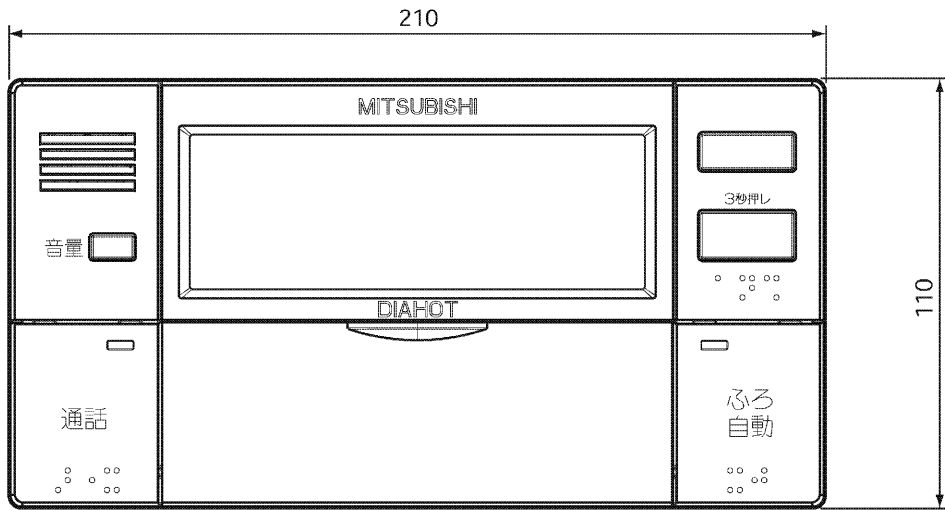

(寸法単位:mm)

- リモコンの取付けは標準の場合と壁内配線の場合で使用する部品が異なります。  
標準の場合…取付パイプ、カバー、パッキン  
壁内配線の場合…木ねじなど
- 設置条件によって別売のリモコンケーブル LM-620 (20m)、LM-650 (50m) をお使いください。
- リモコンケーブルとリモコンコードを接続端子で接続します。

浴室リモコン RMC-BD2	
T721050-52A	/