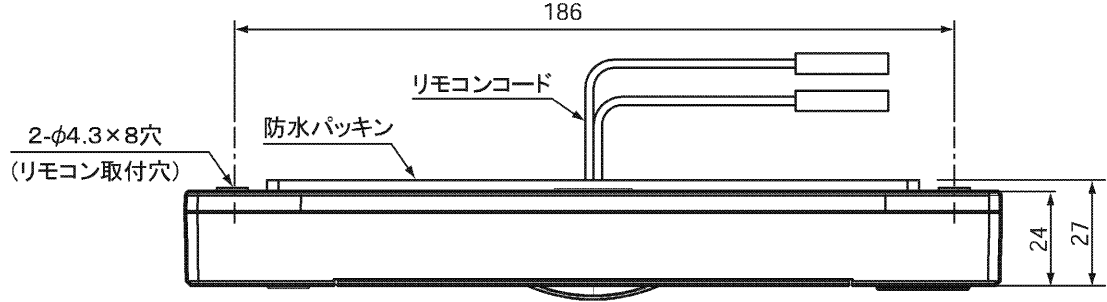

(寸法単位:mm)

- リモコンの取付けは標準の場合と壁内配線の場合で使用する部品が異なります。  
標準の場合…取付パイプ、カバー、パッキン  
壁内配線の場合…木ねじなど
- 設置条件によって別売のリモコンケーブル LM-620 (20m)、LM-650 (50m) をお使いください。
- リモコンケーブルとリモコンコードを接続端子で接続します。

浴室リモコン RMC-BD2	
T721050-52A	/