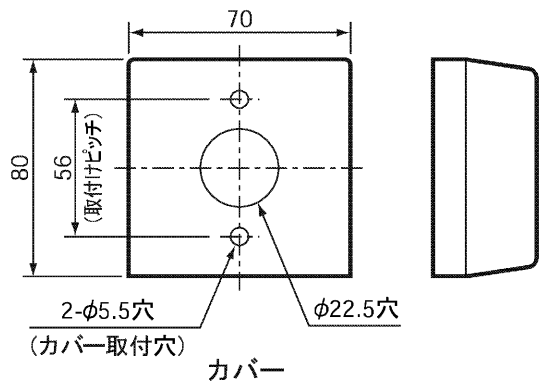

(寸法単位:mm)

- リモコンの取付けは標準の場合と壁内配線の場合で使用する部品が異なります。  
標準の場合…取付パイプ、カバー、パッキン  
壁内配線の場合…木ねじなど
- 設置条件によって別売のリモコンケーブル LM-620 (20m)、LM-650 (50m) をお使いください。
- リモコンケーブルとリモコンコードを接続端子で接続します。

浴室リモコン RMC-BD2	
T721050-52A	/