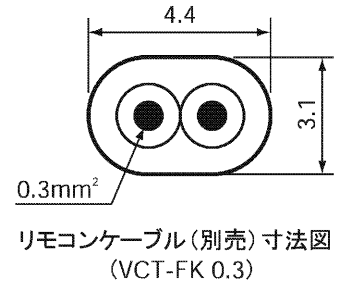

(寸法単位:mm)

- リモコンの取付けは標準の場合と壁内配線の場合で使用する部品が異なります。  
標準の場合…取付パイプ、カバー、パッキン  
壁内配線の場合…木ねじなど
- 設置条件によって別売のリモコンケーブル LM-620 (20m)、LM-650 (50m) をお使いください。
- リモコンケーブルとリモコンコードを接続端子で接続します。

浴室リモコン RMC-BD2	
T721050-52A	/