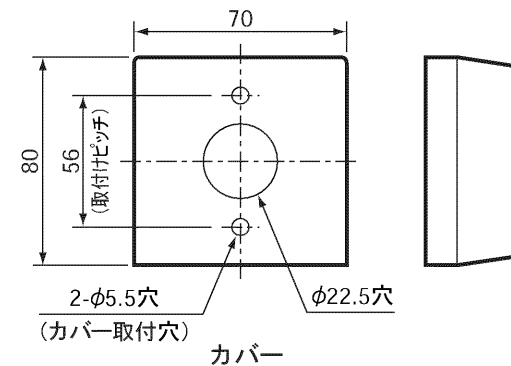

(寸法単位:mm)

- リモコンの取付けは標準の場合と壁内配線の場合で使用する部品が異なります。
標準の場合…取付パイプ、カバー、パッキン
壁内配線の場合…木ねじなど
- 設置条件によって別売のリモコンケーブル LM-620 (20m)、LM-650 (50m) をお使いください。
- リモコンケーブルとリモコンコードを接続端子で接続します。

リモコンケーブル (別売) 寸法図
(VCT-FK 0.3)