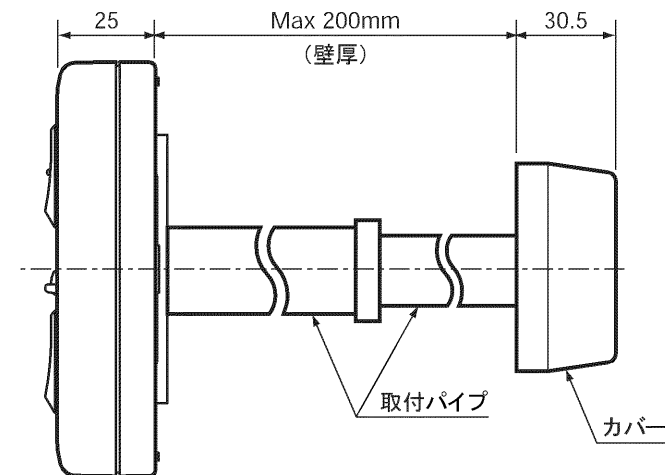

(寸法単位:mm)

- リモコンの取付けは標準の場合と壁内配線の場合で使用する部品が異なります。
標準の場合…取付パイプ、カバー、パッキン
壁内配線の場合…木ねじなど
- 設置条件によって別売のリモコンケーブル LM-620 (20m)、LM-650 (50m) をお使いください。
- リモコンケーブルとリモコンコードを接続端子で接続します。

リモコンケーブル (別売) 寸法図
(VCT-FK 0.3)

浴室リモコン RMC-HP4BD

T721036-71C