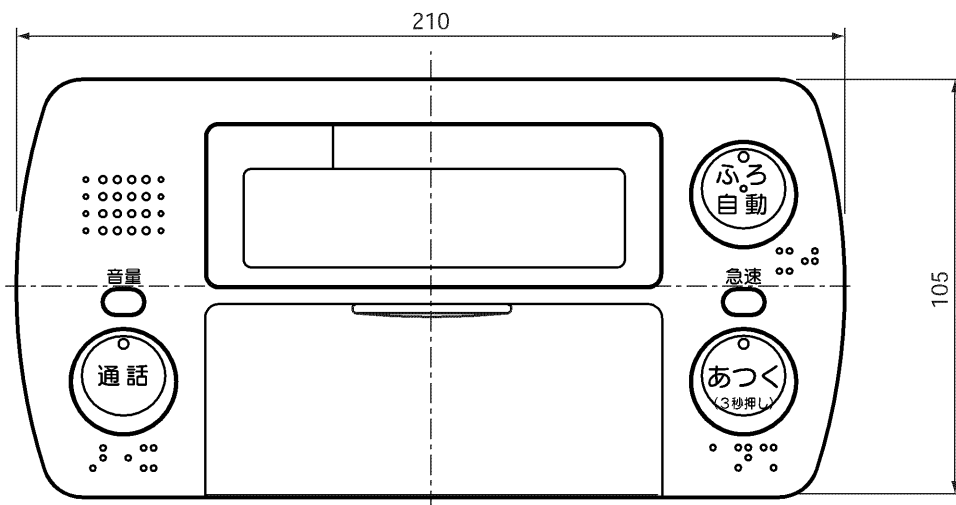

(寸法単位:mm)

- リモコンの取付けは標準の場合と壁内配線の場合で使用する部品が異なります。
標準の場合…取付パイプ、カバー、パッキン
壁内配線の場合…木ねじなど
- 設置条件によって別売のリモコンケーブル LM-620 (20m)、LM-650 (50m) をお使いください。
- リモコンケーブルとリモコンコードを接続端子で接続します。

リモコンケーブル (別売) 寸法図
(VCT-FK 0.3)

浴室リモコン RMC-HP4BD

T721036-71C