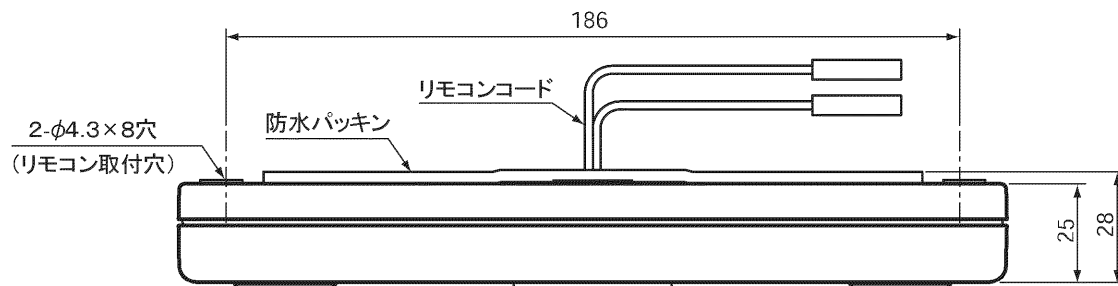

(寸法単位:mm)

- リモコンの取付けは標準の場合と壁内配線の場合で使用する部品が異なります。
標準の場合…取付パイプ、カバー、パッキン
壁内配線の場合…木ねじなど
- 設置条件によって別売のリモコンケーブル LM-620 (20m)、LM-650 (50m) をお使いください。
- リモコンケーブルとリモコンコードを接続端子で接続します。

リモコンケーブル (別売) 寸法図
(VCT-FK 0.3)

浴室リモコン RMC-HP4BD

T721036-71C