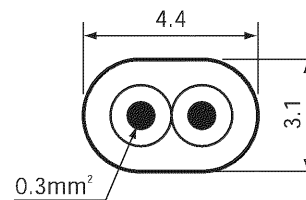

(寸法単位:mm)

- リモコンの取付けは標準の場合と壁内配線の場合で使用する部品が異なります。
標準の場合…取付パイプ、カバー、パッキン
壁内配線の場合…木ねじなど
- 設置条件によって別売のリモコンケーブル LM-620 (20m)、LM-650 (50m) をお使いください。
- リモコンケーブルとリモコンコードを接続端子で接続します。

リモコンケーブル (別売) 寸法図
(VCT-FK 0.3)