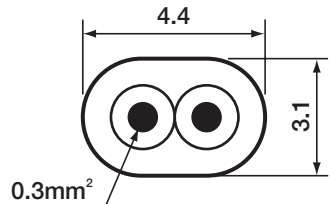

(寸法単位:mm)

ケース色 シャンパンゴールド

- このリモコンは防水タイプではありません。
- 下記の場所には取付けないでください。
 - ガステーブルの近くなど高温(45℃以上)になる場所
 - 屋外や浴室などの湿気の多い場所
 - 湯気や水しぶきや油のかかる場所
 - 直射日光のあたるところ
- リモコンケーブルは、当社別売部品(形名:LM-620またはLM-650)を設置条件に合わせて切断してご使用ください。
- リモコンは、JIS C 8336 または 8435の埋込用スイッチボックス(1個用)、または壁に直に取り付けます。
- リモコンは埋設配線または露出配線の方法で取り付けることができます。

リモコンケーブル(当社別売部品)寸法図

台所リモコン(インターホンタイプ)
RMC-KD3-N

T721055-03A