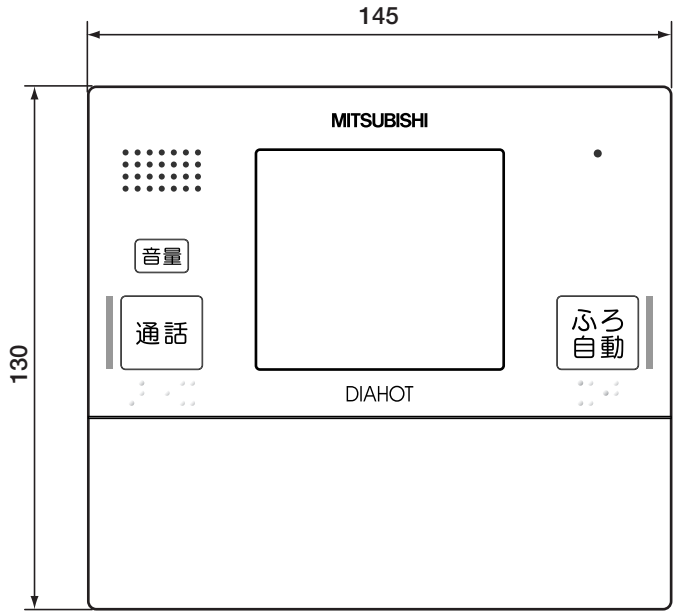

(寸法単位:mm)

ケース色 シャンパンゴールド

- このリモコンは防水タイプではありません。
- 下記の場所には取付けないでください。
 - ガステーブルの近くなど高温(45℃以上)になる場所
 - 屋外や浴室などの湿気の多い場所
 - 湯気や水しぶきや油のかかる場所
 - 直射日光のあたるところ
- リモコンケーブルは、当社別売部品(形名:LM-620またはLM-650)を設置条件に合わせて切断してご使用ください。
- リモコンは、JIS C 8336 または 8435の埋込用スイッチボックス(1個用)、または壁に直に取り付けます。
- リモコンは埋設配線または露出配線の方法で取り付けることができます。

リモコンケーブル(当社別売部品)寸法図

台所リモコン(インターホンタイプ)
RMC-KD3-N

T721055-03A