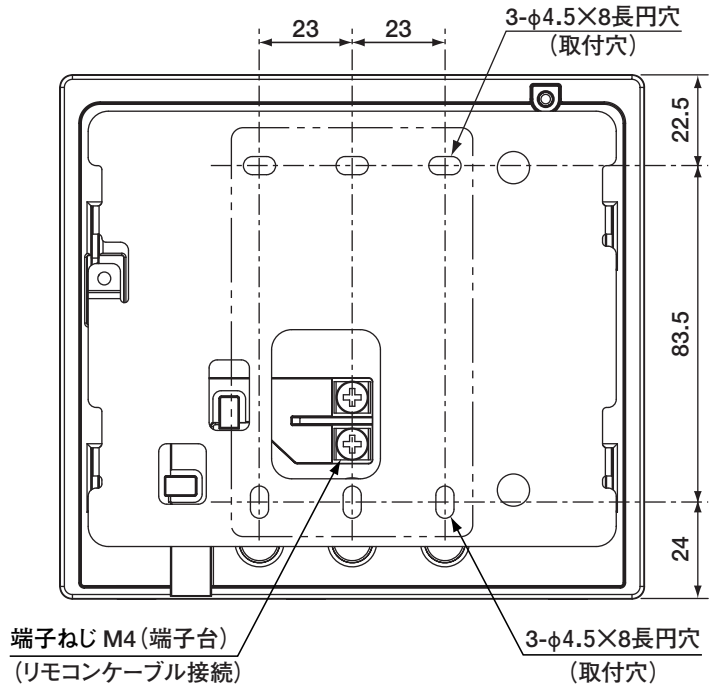

(寸法単位:mm)

ケース色 シャンパンゴールド

- このリモコンは防水タイプではありません。
- 下記の場所には取付けないでください。
 - ガステーブルの近くなど高温(45℃以上)になる場所
 - 屋外や浴室などの湿気の多い場所
 - 湯気や水しぶきや油のかかる場所
 - 直射日光のあたるところ
- リモコンケーブルは、当社別売部品(形名:LM-620またはLM-650)を設置条件に合わせて切断してご使用ください。
- リモコンは、JIS C 8336 または 8435の埋込用スイッチボックス(1個用)、または壁に直に取り付けます。
- リモコンは埋設配線または露出配線の方法で取り付けることができます。

リモコンケーブル(当社別売部品)寸法図

台所リモコン(インターホンタイプ)
RMC-KD3-N

T721055-03A