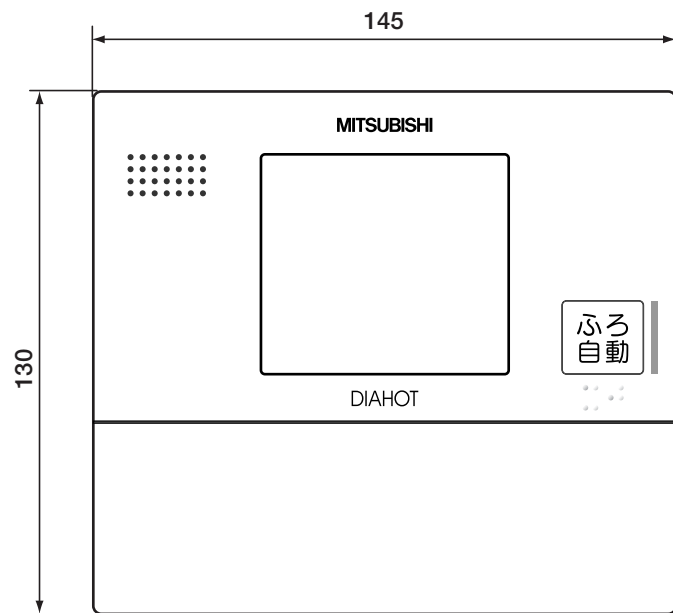

(寸法単位:mm)

ケース色 | パールホワイト

- このリモコンは防水タイプではありません。
- 下記の場所には取付けないでください。
  - ガステーブルの近くなど高温 (45°C以上) になるところ
  - 屋外や浴室などの湿気の多いところ
  - 湯気や水しぶきや油のかかるところ
  - 直射日光のあたるところ
- リモコンケーブルは、当社別売部品 (形名:LM-620またはLM-650) を設置条件に合わせて切断してご使用ください。
- リモコンは、JIS C 8336 または 8435の埋込用スイッチボックス (1個用)、または壁に直に取り付けます。
- リモコンは埋設配線または露出配線の方法で取り付けることができます。

リモコンケーブル (当社別売部品)  
寸法図

サブリモコン RMC-KZ3

T721055-11B