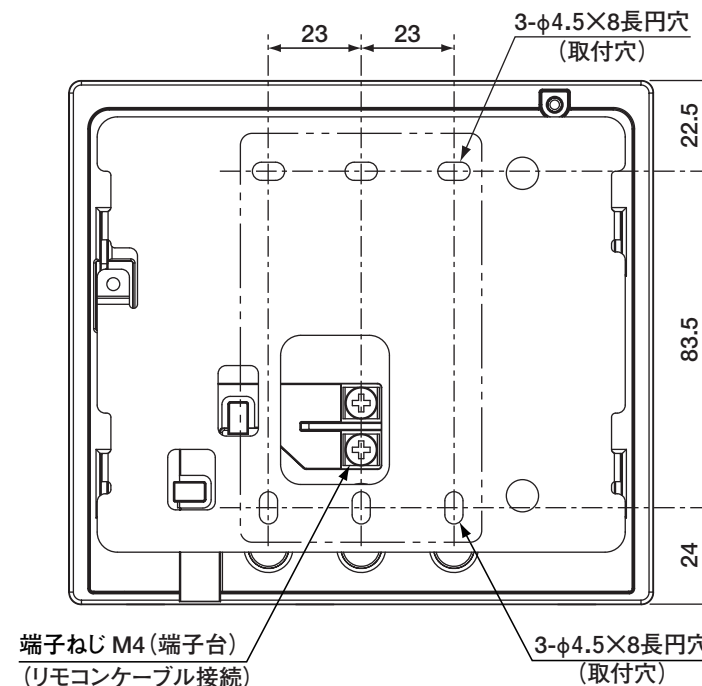

(寸法単位:mm)

ケース色 | パールホワイト

- このリモコンは防水タイプではありません。
- 下記の場所には取付けないでください。
  - ガステーブルの近くなど高温 (45°C以上) になるところ
  - 屋外や浴室などの湿気の多いところ
  - 湯気や水しぶきや油のかかるところ
  - 直射日光のあたるところ
- リモコンケーブルは、当社別売部品 (形名:LM-620またはLM-650) を設置条件に合わせて切断してご使用ください。
- リモコンは、JIS C 8336 または 8435の埋込用スイッチボックス (1個用)、または壁に直に取り付けます。
- リモコンは埋設配線または露出配線の方法で取り付けることができます。

リモコンケーブル (当社別売部品)  
寸法図

サブリモコン RMC-KZ3

T721055-11B