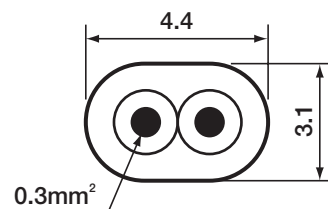

(寸法単位:mm)

ケース色 | パールホワイト

- このリモコンは防水タイプではありません。
- 下記の場所には取付けないでください。
  - ガステーブルの近くなど高温 (45°C以上) になるところ
  - 屋外や浴室などの湿気の多いところ
  - 湯気や水しぶきや油のかかるところ
  - 直射日光のあたるところ
- リモコンケーブルは、当社別売部品 (形名:LM-620またはLM-650) を設置条件に合わせて切断してご使用ください。
- リモコンは、JIS C 8336 または 8435の埋込用スイッチボックス (1個用)、または壁に直に取り付けます。
- リモコンは埋設配線または露出配線の方法で取り付けることができます。

リモコンケーブル (当社別売部品)  
寸法図

サブリモコン RMC-KZ3

T721055-11B