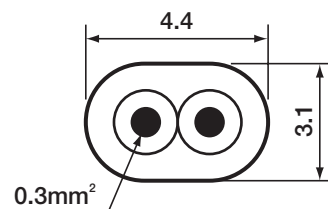

(寸法単位:mm)

ケース色 パールホワイト

- このリモコンは防水タイプではありません。
- 下記の場所には取付けないでください。
 - ガステーブルの近くなど高温(45℃以上)になる場所
 - 屋外や浴室などの湿気の多い場所
 - 湯気や水しぶきや油のかかる場所
 - 直射日光のあたるところ
- リモコンケーブルは、当社別売部品(形名:LM-620またはLM-650)を設置条件に合わせて切断してご使用ください。
- リモコンは、JIS C 8336 または 8435の埋込用スイッチボックス(1個用)、または壁に直に取り付けます。
- リモコンは埋設配線または露出配線の方法で取り付けることができます。

リモコンケーブル(当社別売部品)
寸法図

給湯専用リモコン RMC-N3

T721055-21B