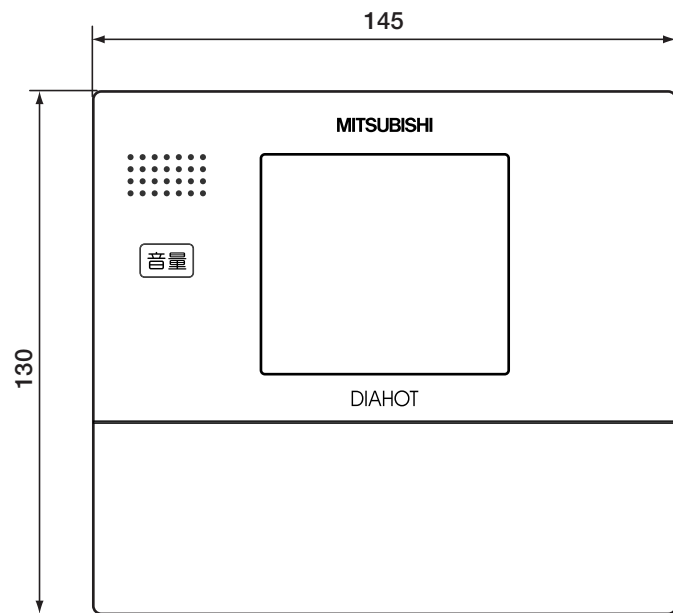

(寸法単位:mm)

ケース色 パールホワイト

- このリモコンは防水タイプではありません。
- 下記の場所には取付けないでください。
 - ガステーブルの近くなど高温(45℃以上)になる場所
 - 屋外や浴室などの湿気の多い場所
 - 湯気や水しぶきや油のかかる場所
 - 直射日光のあたるところ
- リモコンケーブルは、当社別売部品(形名:LM-620またはLM-650)を設置条件に合わせて切断してご使用ください。
- リモコンは、JIS C 8336 または 8435の埋込用スイッチボックス(1個用)、または壁に直に取り付けます。
- リモコンは埋設配線または露出配線の方法で取り付けることができます。

リモコンケーブル(当社別売部品)
寸法図

給湯専用リモコン RMC-N3

T721055-21B