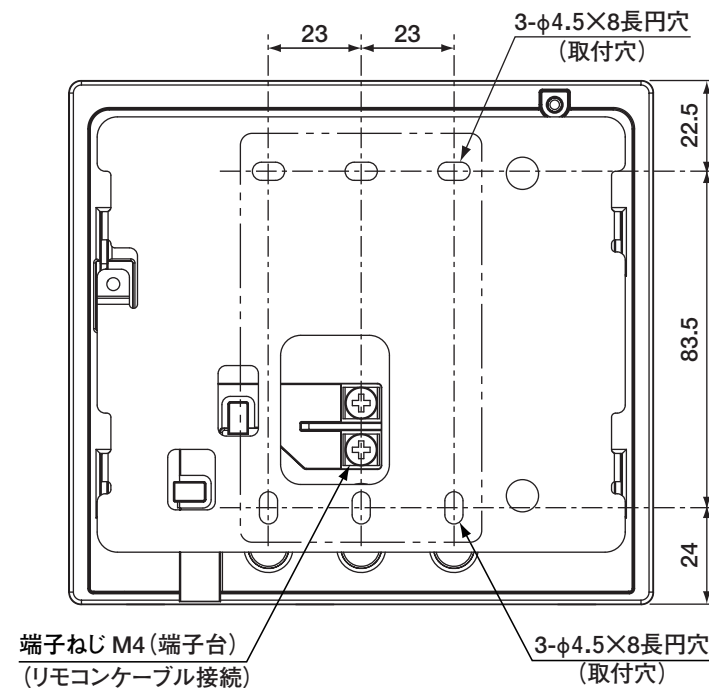

(寸法単位:mm)

ケース色 パールホワイト

- このリモコンは防水タイプではありません。
- 下記の場所には取付けないでください。
 - ガステーブルの近くなど高温(45℃以上)になる場所
 - 屋外や浴室などの湿気の多い場所
 - 湯気や水しぶきや油のかかる場所
 - 直射日光のあたるところ
- リモコンケーブルは、当社別売部品(形名:LM-620またはLM-650)を設置条件に合わせて切断してご使用ください。
- リモコンは、JIS C 8336 または 8435の埋込用スイッチボックス(1個用)、または壁に直に取り付けます。
- リモコンは埋設配線または露出配線の方法で取り付けることができます。

リモコンケーブル(当社別売部品)
寸法図

給湯専用リモコン RMC-N3

T721055-21B