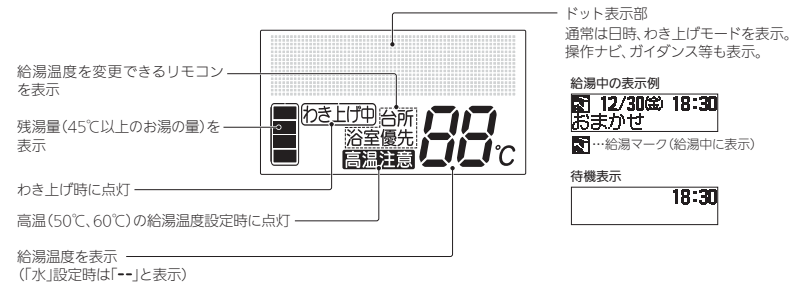

リモコンケーブル(当社別売部品)
寸法図

リモコンセット(ベーシックタイプ)
RMCB-B3SE

T721083-61A

1/3

浴室リモコン

(寸法単位:mm)

リモコン取付時の注意事項

- 直接湯や水がかからない場所に取り付けてください。
- 必ず平らな面に取り付けてください。(凹凸があると取付時に変形して誤動作することがあります。)
- 取付位置は、下部操作フタの開閉やスイッチ操作が容易にでき、表示が良く見えるところ(入浴中の目の位置)を選んでください。
- リモコン周囲にシリコンコーキングができる場所に取り付けてください。
- 設置場所の壁裏側は蒸気がかかるような場所、湿気が多い場所をさけてください。
- リモコンケーブルは、当社別売部品(形名:LM-620BまたはLM-650B)を設置条件に合わせて切断してご使用ください。
- 既設のリモコン線を使用する場合は、より線2芯式、0.3~1.65mm²、67.6Ω/km以下としてください。
- 浴室リモコンの接続端子を使用して共カシメをする場合は、リモコン線の断面積を0.3mm²としてください。
- 貯湯ユニットからリモコンまでの配線長を50m以内としてください。
- リモコンは壁貫通または壁内配線の方法で取り付けることができます。
- リモコン線は直接熱の影響を受けないところに配線してください。
- リモコン線をコンクリートなどに埋め込む場合には、電線管(PF管)に収め、リモコン線が傷つかないようにしてください。
- 給湯機及びリモコンに付属の据付工事説明書を確認の上、取り付けてください。
- 施工が完了してから通電してください。

リモコンケーブル(当社別売部品)寸法図

リモコンセット(ベーシックタイプ)
RMCB-B3SE

T721083-61A

2/3

各スイッチのはたらき

台所リモコン

リモコン表示部 (説明のため、画面は表示が点灯した状態にしてあります。)

画面はバックライト付きです。待機表示中は時刻のみ表示します。