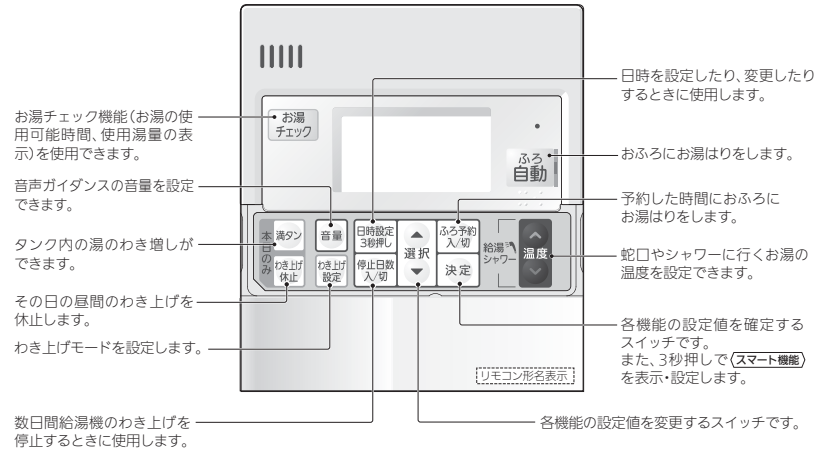

台所リモコン

(寸法単位:mm)

リモコン取付時の注意事項

- 台所リモコンは防水タイプではありません。
- 下記の場所には取り付けないでください。
 - ガステーブルの近くなど高温(45℃以上)になるところ
 - 浴室など湿気の多いところ
 - 直射日光のあたるところ
 - 湯気や水しぶきや油のかかるところ(防水タイプではありません。)
 - 幼児の手が届くところ
- 必ず屋内の平らな面に取り付けてください。(凹凸があると取付時に変形して誤動作することがあります。)
- 取付位置は、下部操作フタの開閉やスイッチ操作が容易にでき、表示が良く見えるところ(目の位置より少し下側)を選んでください。
- 台所リモコンを無線タイプのドアホン親機に隣接し設置すると、インターホン使用時にノイズ音を発するおそれがあります。無線タイプのドアホン親機より50cm以上離して設置いただくことをおすすめします。
- リモコンケーブルは、当社別売部品(形名:LM-620BまたはLM-650B)を設置条件に合わせて切断してご使用ください。
- 既設のリモコン線を使用する場合は、より線2芯式、0.3~1.65mm²、67.6Ω/km以下としてください。
- 貯湯ユニットからリモコンまでの配線長を50m以内としてください。
- 台所リモコン端子台への端子の共締めはしないでください。
- リモコンは、JIS C 8336 または 8435の埋込用スイッチボックス(1個用)、または壁に直に取り付けます。
- リモコンは埋込配線または露出配線の方法で取り付けることができます。
- リモコン線は直接熱の影響を受けないところに配線してください。
- リモコン線をコンクリートなどに埋め込む場合には、電線管(PF管)に収め、リモコン線が傷つかないようにしてください。
- 給湯機及びリモコンに付属の据付工事説明書を確認の上、取り付けてください。
- 施工が完了してから通電してください。

リモコンケーブル(当社別売部品)
寸法図

リモコンセット(ベーシックタイプ)
RMCB-B3SE

T721083-61A

1/3

浴室リモコン

(寸法単位:mm)

リモコン取付時の注意事項

- 直接湯や水がかからない場所に取り付けてください。
- 必ず平らな面に取り付けてください。(凹凸があると取付時に変形して誤動作することがあります。)
- 取付位置は、下部操作フタの開閉やスイッチ操作が容易にでき、表示が良く見えるところ(入浴中の目の位置)を選んでください。
- リモコン周囲にシリコンコーキングができる場所に取り付けてください。
- 設置場所の壁裏側は蒸気がかかるような場所、湿気が多い場所をさけてください。
- リモコンケーブルは、当社別売部品(形名:LM-620BまたはLM-650B)を設置条件に合わせて切断してご使用ください。
- 既設のリモコン線を使用する場合は、より線2芯式、0.3~1.65mm²、67.6Ω/km以下としてください。
- 浴室リモコンの接続端子を使用して共カシメをする場合は、リモコン線の断面積を0.3mm²としてください。
- 貯湯ユニットからリモコンまでの配線長を50m以内としてください。
- リモコンは壁貫通または壁内配線の方法で取り付けることができます。
- リモコン線は直接熱の影響を受けないところに配線してください。
- リモコン線をコンクリートなどに埋め込む場合には、電線管(PF管)に収め、リモコン線が傷つかないようにしてください。
- 給湯機及びリモコンに付属の据付工事説明書を確認の上、取り付けてください。
- 施工が完了してから通電してください。

リモコンケーブル(当社別売部品)寸法図

リモコンセット(ベーシックタイプ)
RMCB-B3SE

T721083-61A

2/3

各スイッチのはたらき

台所リモコン

リモコン表示部 (説明のため、画面は表示が点灯した状態にしてあります。)

画面はバックライト付きです。待機表示中は時刻のみ表示します。

スマート機能

| 機能 | 番号 |
|-----------|----|
| タンク内温度 | 1 |
| 使用湯量確認 | 2 |
| 湯切れ報知音 | 3 |
| 自動消灯時間 | 4 |
| バックライトモード | 5 |
| 使用湯量モード | 6 |
| 電力契約モード | 7 |
| ピーク停止 | 8 |
| 外部接続 | 9 |

浴室リモコン

リモコン表示部 (説明のため、画面は表示が点灯した状態にしてあります。)