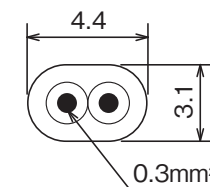

リモコンケーブル(当社別売部品)
寸法図

リモコンセット(ベーシックタイプ)
RMCB-B3SE

T721083-61A

1/3

浴室リモコン

(寸法単位:mm)

リモコン取付時の注意事項

- 直接湯や水がかからない場所に取り付けてください。
- 必ず平らな面に取り付けてください。(凹凸があると取付時に変形して誤動作することがあります。)
- 取付位置は、下部操作フタの開閉やスイッチ操作が容易にでき、表示が良く見えるところ(入浴中の目の位置)を選んでください。
- リモコン周囲にシリコンコーキングができる場所に取り付けてください。
- 設置場所の壁裏側は蒸気がかかるような場所、湿気が多い場所をさけてください。
- リモコンケーブルは、当社別売部品(形名:LM-620BまたはLM-650B)を設置条件に合わせて切断してご使用ください。
- 既設のリモコン線を使用する場合は、より線2芯式、0.3~1.65mm²、67.6Ω/km以下としてください。
- 浴室リモコンの接続端子を使用して共カシメをする場合は、リモコン線の断面積を0.3mm²としてください。
- 貯湯ユニットからリモコンまでの配線長を50m以内としてください。
- リモコンは壁貫通または壁内配線の方法で取り付けることができます。
- リモコン線は直接熱の影響を受けないところに配線してください。
- リモコン線をコンクリートなどに埋め込む場合には、電線管(PF管)に収め、リモコン線が傷つかないようにしてください。
- 給湯機及びリモコンに付属の据付工事説明書を確認の上、取り付けてください。
- 施工が完了してから通電してください。

リモコンケーブル(当社別売部品)寸法図

リモコンセット(ベーシックタイプ)
RMCB-B3SE

T721083-61A

2/3

各スイッチのはたらき

台所リモコン

リモコン表示部 (説明のため、画面は表示が点灯した状態にしてあります。)

画面はバックライト付きです。待機表示中は時刻のみ表示します。