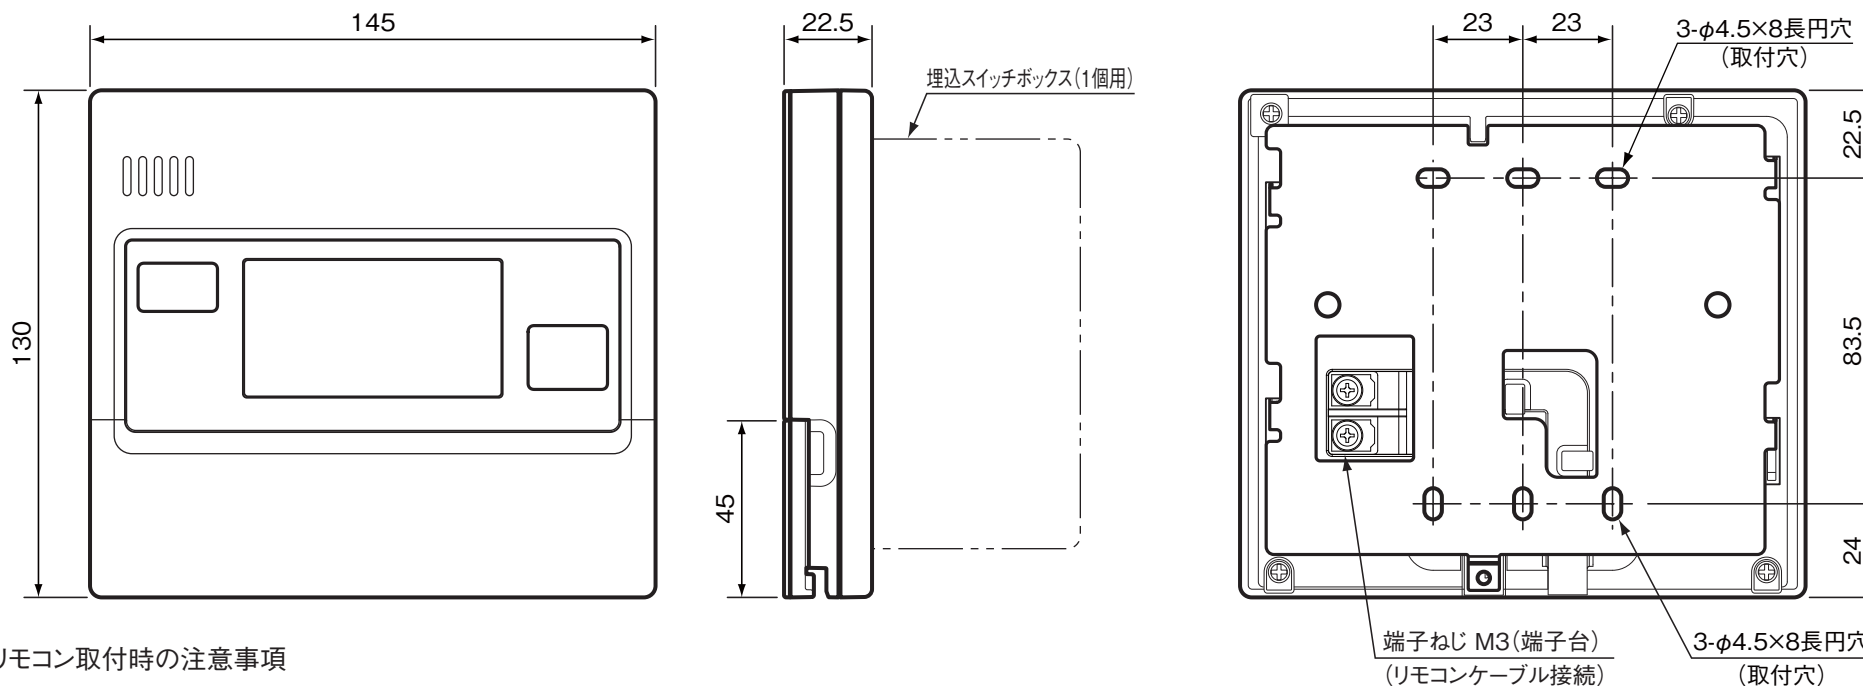

台所リモコン

(寸法単位:mm)

リモコン取付時の注意事項

- 台所リモコンは防水タイプではありません。
- 下記の場所には取り付けないでください。
 - ガステーブルの近くなど高温(45℃以上)になるところ
 - 浴室など湿気の多いところ
 - 直射日光のあたるところ
 - 湯気や水しぶきや油のかかるところ(防水タイプではありません。)
 - 幼児の手が届くところ
- 必ず屋内の平らな面に取り付けてください。(凹凸があると取付時に変形して誤動作することがあります。)
- 取付位置は、下部操作フタの開閉やスイッチ操作が容易にでき、表示が良く見えるところ(目の位置より少し下側)を選んでください。
- 台所リモコンを無線タイプのドアホン親機に隣接し設置すると、インターホン使用時にノイズ音を発するおそれがあります。無線タイプのドアホン親機より50cm以上離して設置いただくことをおすすめします。
- リモコンケーブルは、当社別売部品(形名:LM-620BまたはLM-650B)を設置条件に合わせて切断してご使用ください。
- 既設のリモコン線を使用する場合は、より線2芯式、0.3~1.65mm²、67.6Ω/km以下としてください。
- 貯湯ユニットからリモコンまでの配線長を50m以内としてください。
- 台所リモコン端子台への端子の共締めはしないでください。
- リモコンは、JIS C 8336 または 8435の埋込用スイッチボックス(1個用)、または壁に直に取り付けます。
- リモコンは埋込配線または露出配線の方法で取り付けることができます。
- リモコン線は直接熱の影響を受けないところに配線してください。
- リモコン線をコンクリートなどに埋め込む場合には、電線管(PF管)に収め、リモコン線が傷つかないようにしてください。
- 給湯機及びリモコンに付属の据付工事説明書を確認の上、取り付けてください。
- 施工が完了してから通電してください。

リモコンケーブル(当社別売部品)
寸法図

リモコンセット(ベーシックタイプ)
RMCB-B3SE

T721083-61A

1/3

浴室リモコン

(寸法単位:mm)

リモコン取付時の注意事項

- 直接湯や水がかからない場所に取り付けてください。
- 必ず平らな面に取り付けてください。(凹凸があると取付時に変形して誤動作することがあります。)
- 取付位置は、下部操作フタの開閉やスイッチ操作が容易にでき、表示が良く見えるところ(入浴中の目の位置)を選んでください。
- リモコン周囲にシリコンコーキングができる場所に取り付けてください。
- 設置場所の壁裏側は蒸気がかかるような場所、湿気が多い場所をさけてください。
- リモコンケーブルは、当社別売部品(形名:LM-620BまたはLM-650B)を設置条件に合わせて切断してご使用ください。
- 既設のリモコン線を使用する場合は、より線2芯式、0.3~1.65mm²、67.6Ω/km以下としてください。
- 浴室リモコンの接続端子を使用して共カシメをする場合は、リモコン線の断面積を0.3mm²としてください。
- 貯湯ユニットからリモコンまでの配線長を50m以内としてください。
- リモコンは壁貫通または壁内配線の方法で取り付けることができます。
- リモコン線は直接熱の影響を受けないところに配線してください。
- リモコン線をコンクリートなどに埋め込む場合には、電線管(PF管)に収め、リモコン線が傷つかないようにしてください。
- 給湯機及びリモコンに付属の据付工事説明書を確認の上、取り付けてください。
- 施工が完了してから通電してください。

リモコンケーブル(当社別売部品)寸法図

リモコンセット(ベーシックタイプ)
RMCB-B3SE

T721083-61A

2/3

各スイッチのはたらき

台所リモコン

リモコン表示部 (説明のため、画面は表示が点灯した状態にしてあります。)

画面はバックライト付きです。待機表示中は時刻のみ表示します。