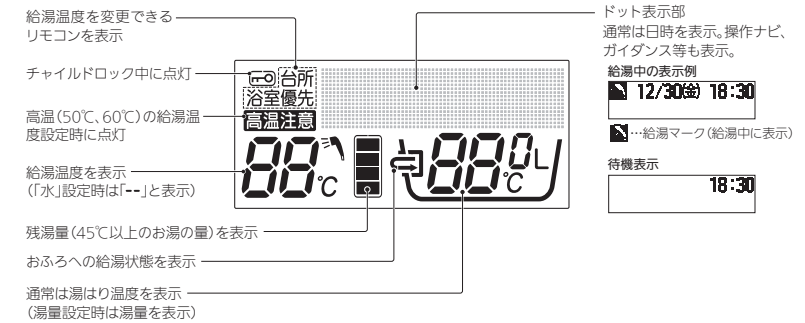

スマート機能

機能	番号
ふろ自動運転の継続時間	1
高温さし湯量	2
凍結予防運転	3
自動たし湯モード	4
湯切れ報知音	5
自動消灯時間	6
バックライトモード	7
アシスト湯はり	8
ヒートポンプ保温	9

リモコンセット(ベーシックタイプ)
RMCB-B3SE

T721083-61A

3/3