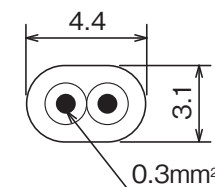

台所リモコン

(寸法単位:mm)

リモコン取付時の注意事項

- 台所リモコンは防水タイプではありません。
- 下記の場所には取り付けないでください。
 - ガステーブルの近くなど高温(45℃以上)になるところ
 - 浴室など湿気の多いところ
 - 直射日光のあたるところ
 - 湯気や水しぶきや油のかかるところ(防水タイプではありません。)
 - 幼児の手が届くところ
- 必ず屋内の平らな面に取り付けてください。(凹凸があると取付時に変形して誤動作することがあります。)
- 取付位置は、下部操作フタの開閉やスイッチ操作が容易にでき、表示が良く見えるところ(目の位置より少し下側)を選んでください。
- 台所リモコンを無線タイプのドアホン親機に隣接し設置すると、インターホン使用時にノイズ音を発するおそれがあります。無線タイプのドアホン親機より50cm以上離して設置いただくことをおすすめします。
- リモコンケーブルは、当社別売部品(形名:LM-620BまたはLM-650B)を設置条件に合わせて切断してご使用ください。
- 既設のリモコン線を使用する場合は、より線2芯式、0.3~1.65mm²、67.6Ω/km以下としてください。
- 貯湯ユニットからリモコンまでの配線長を50m以内としてください。
- 台所リモコン端子台への端子の共締めはしないでください。
- リモコンは、JIS C 8336 または 8435の埋込用スイッチボックス(1個用)、または壁に直に取り付けます。
- リモコンは埋込配線または露出配線の方法で取り付けることができます。
- リモコン線は直接熱の影響を受けないところに配線してください。
- リモコン線をコンクリートなどに埋め込む場合には、電線管(PF管)に収め、リモコン線が傷つかないようにしてください。
- 給湯機及びリモコンに付属の据付工事説明書を確認の上、取り付けてください。
- 施工が完了してから通電してください。

リモコンケーブル(当社別売部品)
寸法図

リモコンセット(ベーシックタイプ)
RMCB-B3SE

T721083-61A

1/3

浴室リモコン

(寸法単位:mm)

リモコン取付時の注意事項

- 直接湯や水がかからない場所に取り付けてください。
- 必ず平らな面に取り付けてください。(凹凸があると取付時に変形して誤動作することがあります。)
- 取付位置は、下部操作フタの開閉やスイッチ操作が容易にでき、表示が良く見えるところ(入浴中の目の位置)を選んでください。
- リモコン周囲にシリコンコーキングができる場所に取り付けてください。
- 設置場所の壁裏側は蒸気がかかるような場所、湿気が多い場所をさけてください。
- リモコンケーブルは、当社別売部品(形名:LM-620BまたはLM-650B)を設置条件に合わせて切断してご使用ください。
- 既設のリモコン線を使用する場合は、より線2芯式、0.3~1.65mm²、67.6Ω/km以下としてください。
- 浴室リモコンの接続端子を使用して共カシメをする場合は、リモコン線の断面積を0.3mm²としてください。
- 貯湯ユニットからリモコンまでの配線長を50m以内としてください。
- リモコンは壁貫通または壁内配線の方法で取り付けることができます。
- リモコン線は直接熱の影響を受けないところに配線してください。
- リモコン線をコンクリートなどに埋め込む場合には、電線管(PF管)に収め、リモコン線が傷つかないようにしてください。
- 給湯機及びリモコンに付属の据付工事説明書を確認の上、取り付けてください。
- 施工が完了してから通電してください。

リモコンケーブル(当社別売部品)寸法図

リモコンセット(ベーシックタイプ)
RMCB-B3SE

T721083-61A

2/3

各スイッチのはたらき

台所リモコン

リモコン表示部 (説明のため、画面は表示が点灯した状態にしてあります。)

画面はバックライト付きです。待機表示中は時刻のみ表示します。