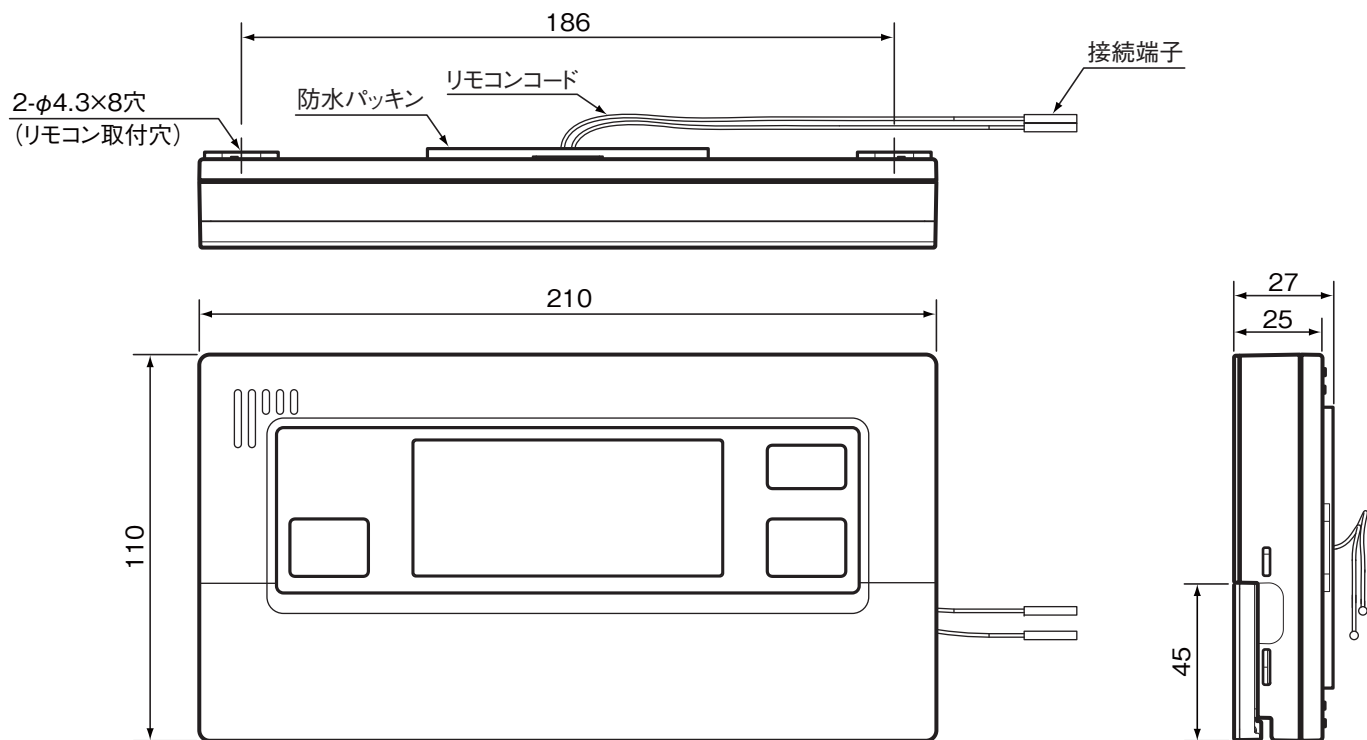

台所リモコン

(寸法単位:mm)

リモコン取付時の注意事項

- 台所リモコンは防水タイプではありません。
- 下記の場所には取り付けないでください。
 - ガステーブルの近くなど高温(45℃以上)になるところ
 - 浴室など湿気の多いところ
 - 直射日光のあたるところ
 - 湯気や水しぶきや油のかかるところ(防水タイプではありません。)
 - 幼児の手が届くところ
- 必ず屋内の平らな面に取り付けてください。(凹凸があると取付時に変形して誤動作することがあります。)
- 取付位置は、下部操作フタの開閉やスイッチ操作が容易にでき、表示が良く見えるところ(目の位置より少し下側)を選んでください。
- 台所リモコンを無線タイプのドアホン親機に隣接し設置すると、インターホン使用時にノイズ音を発するおそれがあります。無線タイプのドアホン親機より50cm以上離して設置いただくことをおすすめします。
- リモコンケーブルは、当社別売部品(形名:LM-620BまたはLM-650B)を設置条件に合わせて切断してご使用ください。
- 既設のリモコン線を使用する場合は、より線2芯式、0.3~1.65mm²、67.6Ω/km以下としてください。
- 貯湯ユニットからリモコンまでの配線長を50m以内としてください。
- 台所リモコン端子台への端子の共締めはしないでください。
- リモコンは、JIS C 8336 または 8435の埋込用スイッチボックス(1個用)、または壁に直に取り付けます。
- リモコンは埋込配線または露出配線の方法で取り付けることができます。
- リモコン線は直接熱の影響を受けないところに配線してください。
- リモコン線をコンクリートなどに埋め込む場合には、電線管(PF管)に収め、リモコン線が傷つかないようにしてください。
- 給湯機及びリモコンに付属の据付工事説明書を確認の上、取り付けてください。
- 施工が完了してから通電してください。

リモコンケーブル(当社別売部品)
寸法図

リモコンセット(ベーシックタイプ)
RMCB-B3SE

T721083-61A

1/3

浴室リモコン

(寸法単位:mm)

リモコン取付時の注意事項

- 直接湯や水がかからない場所に取り付けてください。
- 必ず平らな面に取り付けてください。(凹凸があると取付時に変形して誤動作することがあります。)
- 取付位置は、下部操作フタの開閉やスイッチ操作が容易にでき、表示が良く見えるところ(入浴中の目の位置)を選んでください。
- リモコン周囲にシリコンコーキングができる場所に取り付けてください。
- 設置場所の壁裏側は蒸気がかかるような場所、湿気が多い場所をさけてください。
- リモコンケーブルは、当社別売部品(形名:LM-620BまたはLM-650B)を設置条件に合わせて切断してご使用ください。
- 既設のリモコン線を使用する場合は、より線2芯式、0.3~1.65mm²、67.6Ω/km以下としてください。
- 浴室リモコンの接続端子を使用して共カシメをする場合は、リモコン線の断面積を0.3mm²としてください。
- 貯湯ユニットからリモコンまでの配線長を50m以内としてください。
- リモコンは壁貫通または壁内配線の方法で取り付けることができます。
- リモコン線は直接熱の影響を受けないところに配線してください。
- リモコン線をコンクリートなどに埋め込む場合には、電線管(PF管)に収め、リモコン線が傷つかないようにしてください。
- 給湯機及びリモコンに付属の据付工事説明書を確認の上、取り付けてください。
- 施工が完了してから通電してください。

リモコンケーブル(当社別売部品)寸法図

リモコンセット(ベーシックタイプ)
RMCB-B3SE

T721083-61A

2/3

各スイッチのはたらき

台所リモコン

リモコン表示部 (説明のため、画面は表示が点灯した状態にしてあります。)

画面はバックライト付きです。待機表示中は時刻のみ表示します。