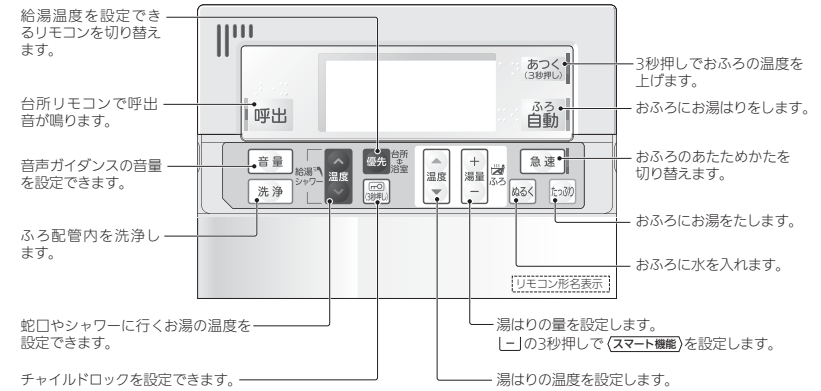

台所リモコン

(寸法単位:mm)

リモコン取付時の注意事項

- 台所リモコンは防水タイプではありません。
- 下記の場所には取り付けないでください。
 - ガステーブルの近くなど高温(45℃以上)になるところ
 - 浴室など湿気の多いところ
 - 直射日光のあたるところ
 - 湯気や水しぶきや油のかかるところ(防水タイプではありません。)
 - 幼児の手が届くところ
- 必ず屋内の平らな面に取り付けてください。(凹凸があると取付時に変形して誤動作することがあります。)
- 取付位置は、下部操作フタの開閉やスイッチ操作が容易にでき、表示が良く見えるところ(目の位置より少し下側)を選んでください。
- 台所リモコンを無線タイプのドアホン親機に隣接し設置すると、インターホン使用時にノイズ音を発するおそれがあります。無線タイプのドアホン親機より50cm以上離して設置いただくことをおすすめします。
- リモコンケーブルは、当社別売部品(形名:LM-620BまたはLM-650B)を設置条件に合わせて切断してご使用ください。
- 既設のリモコン線を使用する場合は、より線2芯式、0.3~1.65mm²、67.6Ω/km以下としてください。
- 貯湯ユニットからリモコンまでの配線長を50m以内としてください。
- 台所リモコン端子台への端子の共締めはしないでください。
- リモコンは、JIS C 8336 または 8435の埋込用スイッチボックス(1個用)、または壁に直に取り付けます。
- リモコンは埋込配線または露出配線の方法で取り付けることができます。
- リモコン線は直接熱の影響を受けないところに配線してください。
- リモコン線をコンクリートなどに埋め込む場合には、電線管(PF管)に収め、リモコン線が傷つかないようにしてください。
- 給湯機及びリモコンに付属の据付工事説明書を確認の上、取り付けてください。
- 施工が完了してから通電してください。

リモコンケーブル(当社別売部品)
寸法図

リモコンセット(ベーシックタイプ)
RMCB-B3SE

T721083-61A

1/3

浴室リモコン

(寸法単位:mm)

リモコン取付時の注意事項

- 直接湯や水がかからない場所に取り付けてください。
- 必ず平らな面に取り付けてください。(凹凸があると取付時に変形して誤動作することがあります。)
- 取付位置は、下部操作フタの開閉やスイッチ操作が容易にでき、表示が良く見えるところ(入浴中の目の位置)を選んでください。
- リモコン周囲にシリコンコーキングができる場所に取り付けてください。
- 設置場所の壁裏側は蒸気がかかるような場所、湿気が多い場所をさけてください。
- リモコンケーブルは、当社別売部品(形名:LM-620BまたはLM-650B)を設置条件に合わせて切断してご使用ください。
- 既設のリモコン線を使用する場合は、より線2芯式、0.3~1.65mm²、67.6Ω/km以下としてください。
- 浴室リモコンの接続端子を使用して共カシメをする場合は、リモコン線の断面積を0.3mm²としてください。
- 貯湯ユニットからリモコンまでの配線長を50m以内としてください。
- リモコンは壁貫通または壁内配線の方法で取り付けることができます。
- リモコン線は直接熱の影響を受けないところに配線してください。
- リモコン線をコンクリートなどに埋め込む場合には、電線管(PF管)に収め、リモコン線が傷つかないようにしてください。
- 給湯機及びリモコンに付属の据付工事説明書を確認の上、取り付けてください。
- 施工が完了してから通電してください。

リモコンケーブル(当社別売部品)寸法図

リモコンセット(ベーシックタイプ)
RMCB-B3SE

T721083-61A

2/3

各スイッチのはたらき

台所リモコン

リモコン表示部 (説明のため、画面は表示が点灯した状態にしてあります。)

画面はバックライト付きです。待機表示中は時刻のみ表示します。

スマート機能

| 機能 | 番号 |
|-----------|----|
| タンク内温度 | 1 |
| 使用湯量確認 | 2 |
| 湯切れ報知音 | 3 |
| 自動消灯時間 | 4 |
| バックライトモード | 5 |
| 使用湯量モード | 6 |
| 電力契約モード | 7 |
| ピーク停止 | 8 |
| 外部接続 | 9 |

浴室リモコン

リモコン表示部 (説明のため、画面は表示が点灯した状態にしてあります。)