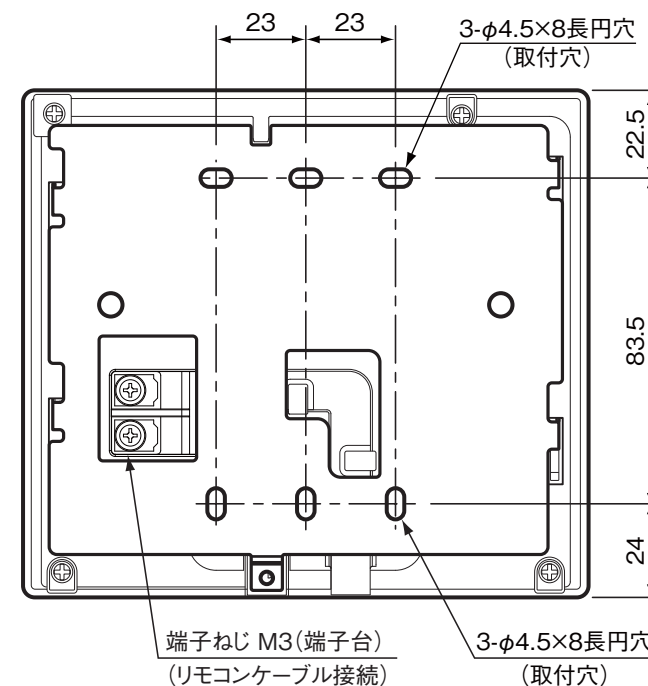

台所リモコン

(寸法単位:mm)

リモコン取付時の注意事項

- 台所リモコンは防水タイプではありません。
- 下記の場所には取り付けないでください。
 - ガステーブルの近くなど高温(45℃以上)になるところ
 - 浴室など湿気の多いところ
 - 直射日光のあたるところ
 - 湯気や水しぶきや油のかかるところ(防水タイプではありません。)
 - 幼児の手が届くところ
- 必ず屋内の平らな面に取り付けてください。(凹凸があると取付時に変形して誤動作することがあります。)
- 取付位置は、下部操作フタの開閉やスイッチ操作が容易にでき、表示が良く見えるところ(目の位置より少し下側)を選んでください。
- リモコンケーブルは、当社別売部品(形名:LM-620BまたはLM-650B)を設置条件に合わせて切断してご使用ください。
- 既設のリモコン線を使用する場合は、より線2芯式、0.3~1.65mm²、67.6Ω/km以下としてください。
- 貯湯ユニットからリモコンまでの配線長を50m以内としてください。
- 台所リモコン端子台への端子の共締めはしないでください。
- リモコンは、JIS C 8336 または 8435の埋込用スイッチボックス(1個用)、または壁に直に取り付けます。
- リモコンは埋設配線または露出配線の方法で取り付けることができます。
- リモコン線は直接熱の影響を受けないところに配線してください。
- リモコン線をコンクリートなどに埋め込む場合には、電線管(PF管)に収め、リモコン線が傷つかないようにしてください。
- 給湯機及びリモコンに付属の据付工事説明書を確認の上、取り付けてください。
- 施工が完了してから通電してください。

リモコンケーブル(当社別売部品)
寸法図

リモコンセット(ベーシックタイプ)
RMCB-B4SE

T721085-61A

浴室リモコン

(寸法単位:mm)

リモコン取付時の注意事項

- 直接湯や水がかからない場所に取り付けてください。
- 必ず平らな面に取り付けてください。(凹凸があると取付時に変形して誤動作することがあります。)
- 取付位置は、下部操作フタの開閉やスイッチ操作が容易にでき、表示が良く見えるところ(入浴中の目の位置)を選んでください。
- リモコン周囲にシリコンコーキングができる場所に取り付けてください。
- 設置場所の壁裏側は蒸気がかかるような場所、湿気が多い場所をさけてください。
- リモコンケーブルは、当社別売部品(形名:LM-620BまたはLM-650B)を設置条件に合わせて切断してご使用ください。
- 既設のリモコン線を使用する場合は、より線2芯式、0.3~1.65mm²、67.6Ω/km以下としてください。
- 浴室リモコンの接続端子を使用して共カシメをする場合は、リモコン線の断面積を0.3mm²としてください。
- 貯湯ユニットからリモコンまでの配線長を50m以内としてください。
- リモコンは壁貫通または壁内配線の方法で取り付けることができます。
- リモコン線は直接熱の影響を受けないところに配線してください。
- リモコン線をコンクリートなどに埋め込む場合には、電線管(PF管)に収め、リモコン線が傷つかないようにしてください。
- 給湯機及びリモコンに付属の据付工事説明書を確認の上、取り付けてください。
- 施工が完了してから通電してください。

リモコンケーブル(当社別売部品)寸法図

リモコンセット(ベーシックタイプ)
RMCB-B4SE

T721085-61A

2/3

各スイッチのはたらき

浴室リモコン

リモコン表示部 (説明のため、画面は表示が点灯した状態にしてあります。)

画面はバックライト付きです。待機表示中は時刻のみ表示します。