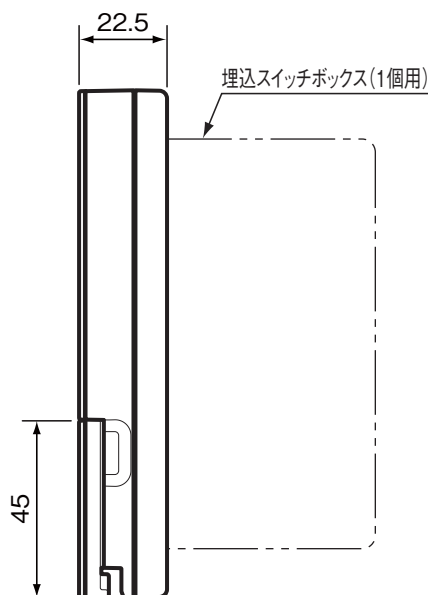

台所リモコン

(寸法単位:mm)

リモコン取付時の注意事項

- 台所リモコンは防水タイプではありません。
- 下記の場所には取り付けないでください。
 - ガステーブルの近くなど高温(45℃以上)になるところ
 - 浴室など湿気の多いところ
 - 直射日光のあたるところ
 - 湯気や水しぶきや油のかかるところ(防水タイプではありません。)
 - 幼児の手が届くところ
- 必ず屋内の平らな面に取り付けてください。(凹凸があると取付時に変形して誤動作することがあります。)
- 取付位置は、下部操作フタの開閉やスイッチ操作が容易にでき、表示が良く見えるところ(目の位置より少し下側)を選んでください。
- リモコンケーブルは、当社別売部品(形名:LM-620BまたはLM-650B)を設置条件に合わせて切断してご使用ください。
- 既設のリモコン線を使用する場合は、より線2芯式、0.3~1.65mm²、67.6Ω/km以下としてください。
- 貯湯ユニットからリモコンまでの配線長を50m以内としてください。
- 台所リモコン端子台への端子の共締めはしないでください。
- リモコンは、JIS C 8336 または 8435の埋込用スイッチボックス(1個用)、または壁に直に取り付けます。
- リモコンは埋設配線または露出配線の方法で取り付けることができます。
- リモコン線は直接熱の影響を受けないところに配線してください。
- リモコン線をコンクリートなどに埋め込む場合には、電線管(PF管)に収め、リモコン線が傷つかないようにしてください。
- 給湯機及びリモコンに付属の据付工事説明書を確認の上、取り付けてください。
- 施工が完了してから通電してください。

リモコンケーブル(当社別売部品)
寸法図

リモコンセット(ベーシックタイプ)
RMCB-B4SE

T721085-61A

浴室リモコン

(寸法単位:mm)

リモコン取付時の注意事項

- 直接湯や水がかからない場所に取り付けてください。
- 必ず平らな面に取り付けてください。(凹凸があると取付時に変形して誤動作することがあります。)
- 取付位置は、下部操作フタの開閉やスイッチ操作が容易にでき、表示が良く見えるところ(入浴中の目の位置)を選んでください。
- リモコン周囲にシリコンコーキングができる場所に取り付けてください。
- 設置場所の壁裏側は蒸気がかかるような場所、湿気が多い場所をさけてください。
- リモコンケーブルは、当社別売部品(形名:LM-620BまたはLM-650B)を設置条件に合わせて切断してご使用ください。
- 既設のリモコン線を使用する場合は、より線2芯式、0.3~1.65mm²、67.6Ω/km以下としてください。
- 浴室リモコンの接続端子を使用して共カシメをする場合は、リモコン線の断面積を0.3mm²としてください。
- 貯湯ユニットからリモコンまでの配線長を50m以内としてください。
- リモコンは壁貫通または壁内配線の方法で取り付けることができます。
- リモコン線は直接熱の影響を受けないところに配線してください。
- リモコン線をコンクリートなどに埋め込む場合には、電線管(PF管)に収め、リモコン線が傷つかないようにしてください。
- 給湯機及びリモコンに付属の据付工事説明書を確認の上、取り付けてください。
- 施工が完了してから通電してください。

リモコンケーブル(当社別売部品)寸法図

リモコンセット(ベーシックタイプ)
RMCB-B4SE

T721085-61A

2/3

各スイッチのはたらき

浴室リモコン

リモコン表示部 (説明のため、画面は表示が点灯した状態にしてあります。)

画面はバックライト付きです。待機表示中は時刻のみ表示します。