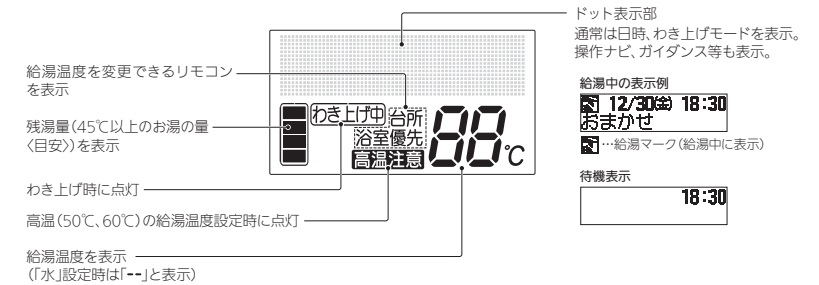

リモコンケーブル(当社別売部品)寸法図

リモコンセット(ベーシックタイプ)
RMCB-B4SE

T721085-61A

2/3

各スイッチのはたらき

浴室リモコン

リモコン表示部 (説明のため、画面は表示が点灯した状態にしてあります。)

画面はバックライト付きです。待機表示中は時刻のみ表示します。

スマート機能

機能	番号
ふる自動運転の継続時間	1
高温さし湯量	2
凍結予防運転	3
自動たし湯モード	4
湯切れ報知音	5
自動消灯時間	6
バックライトモード	7
アシスト湯はり	8
ヒートポンプ保温	9

台所リモコン

リモコン表示部 (説明のため、画面は表示が点灯した状態にしてあります。)

画面はバックライト付きです。待機表示中は時刻のみ表示します。

スマート機能

機能	番号
タンク内温度	1
使用湯量確認	2
湯切れ報知音	3
自動消灯時間	4
バックライトモード	5
使用湯量モード	6
電力契約モード	7
ピーク停止	8
外部接続	9