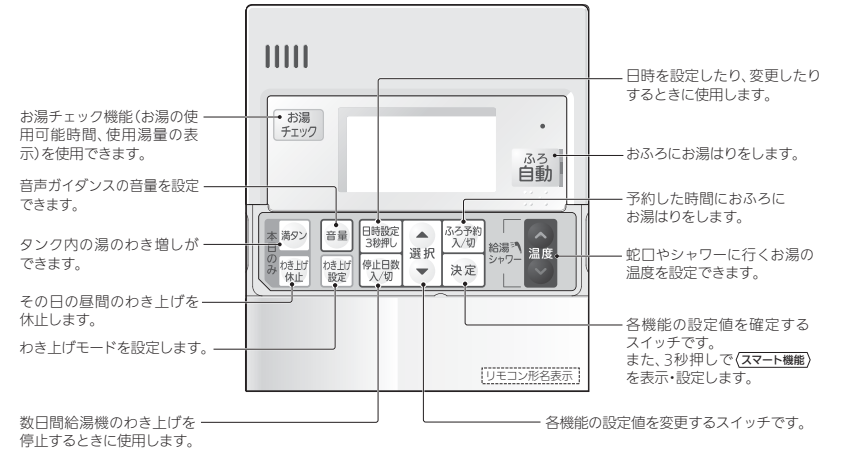

台所リモコン

(寸法単位:mm)

リモコン取付時の注意事項

- 台所リモコンは防水タイプではありません。
- 下記の場所には取り付けないでください。
 - ガステーブルの近くなど高温(45℃以上)になるところ
 - 浴室など湿気の多いところ
 - 直射日光のあたるところ
 - 湯気や水しぶきや油のかかるところ(防水タイプではありません。)
 - 幼児の手が届くところ
- 必ず屋内の平らな面に取り付けてください。(凹凸があると取付時に変形して誤動作することがあります。)
- 取付位置は、下部操作フタの開閉やスイッチ操作が容易にでき、表示が良く見えるところ(目の位置より少し下側)を選んでください。
- リモコンケーブルは、当社別売部品(形名:LM-620BまたはLM-650B)を設置条件に合わせて切断してご使用ください。
- 既設のリモコン線を使用する場合は、より線2芯式、0.3~1.65mm²、67.6Ω/km以下としてください。
- 貯湯ユニットからリモコンまでの配線長を50m以内としてください。
- 台所リモコン端子台への端子の共締めはしないでください。
- リモコンは、JIS C 8336 または 8435の埋込用スイッチボックス(1個用)、または壁に直に取り付けます。
- リモコンは埋設配線または露出配線の方法で取り付けることができます。
- リモコン線は直接熱の影響を受けないところに配線してください。
- リモコン線をコンクリートなどに埋め込む場合には、電線管(PF管)に収め、リモコン線が傷つかないようにしてください。
- 給湯機及びリモコンに付属の据付工事説明書を確認の上、取り付けてください。
- 施工が完了してから通電してください。

リモコンケーブル(当社別売部品)
寸法図

リモコンセット(ベーシックタイプ)
RMCB-B4SE

T721085-61A

浴室リモコン

(寸法単位:mm)

リモコン取付時の注意事項

- 直接湯や水がかからない場所に取り付けてください。
- 必ず平らな面に取り付けてください。(凹凸があると取付時に変形して誤動作することがあります。)
- 取付位置は、下部操作フタの開閉やスイッチ操作が容易にでき、表示が良く見えるところ(入浴中の目の位置)を選んでください。
- リモコン周囲にシリコンコーキングができる場所に取り付けてください。
- 設置場所の壁裏側は蒸気がかかるような場所、湿気が多い場所をさけてください。
- リモコンケーブルは、当社別売部品(形名:LM-620BまたはLM-650B)を設置条件に合わせて切断してご使用ください。
- 既設のリモコン線を使用する場合は、より線2芯式、0.3~1.65mm²、67.6Ω/km以下としてください。
- 浴室リモコンの接続端子を使用して共カシメをする場合は、リモコン線の断面積を0.3mm²としてください。
- 貯湯ユニットからリモコンまでの配線長を50m以内としてください。
- リモコンは壁貫通または壁内配線の方法で取り付けることができます。
- リモコン線は直接熱の影響を受けないところに配線してください。
- リモコン線をコンクリートなどに埋め込む場合には、電線管(PF管)に収め、リモコン線が傷つかないようにしてください。
- 給湯機及びリモコンに付属の据付工事説明書を確認の上、取り付けてください。
- 施工が完了してから通電してください。

リモコンケーブル(当社別売部品)寸法図

リモコンセット(ベーシックタイプ)
RMCB-B4SE

T721085-61A

2/3

各スイッチのはたらき

浴室リモコン

リモコン表示部 (説明のため、画面は表示が点灯した状態にしてあります。)

画面はバックライト付きです。待機表示中は時刻のみ表示します。

スマート機能

機能	番号
ふる自動運転の継続時間	1
高温さし湯量	2
凍結予防運転	3
自動たし湯モード	4
湯切れ報知音	5
自動消灯時間	6
バックライトモード	7
アシスト湯はり	8
ヒートポンプ保温	9

台所リモコン

リモコン表示部 (説明のため、画面は表示が点灯した状態にしてあります。)

画面はバックライト付きです。待機表示中は時刻のみ表示します。

スマート機能

機能	番号
タンク内温度	1
使用湯量確認	2
湯切れ報知音	3
自動消灯時間	4
バックライトモード	5
使用湯量モード	6
電力契約モード	7
ピーク停止	8
外部接続	9