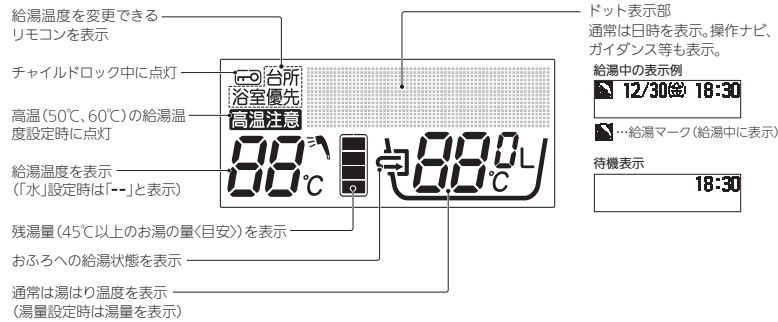

リモコンケーブル(当社別売部品)
寸法図

リモコンセット(ベーシックタイプ)
RMCB-B4SE

T721085-61A

浴室リモコン

(寸法単位:mm)

リモコン取付時の注意事項

- 直接湯や水がかからない場所に取り付けてください。
- 必ず平らな面に取り付けてください。(凹凸があると取付時に変形して誤動作することがあります。)
- 取付位置は、下部操作フタの開閉やスイッチ操作が容易にでき、表示が良く見えるところ(入浴中の目の位置)を選んでください。
- リモコン周囲にシリコンコーキングができる場所に取り付けてください。
- 設置場所の壁裏側は蒸気がかかるような場所、湿気が多い場所をさけてください。
- リモコンケーブルは、当社別売部品(形名:LM-620BまたはLM-650B)を設置条件に合わせて切断してご使用ください。
- 既設のリモコン線を使用する場合は、より線2芯式、0.3~1.65mm²、67.6Ω/km以下としてください。
- 浴室リモコンの接続端子を使用して共カシメをする場合は、リモコン線の断面積を0.3mm²としてください。
- 貯湯ユニットからリモコンまでの配線長を50m以内としてください。
- リモコンは壁貫通または壁内配線の方法で取り付けることができます。
- リモコン線は直接熱の影響を受けないところに配線してください。
- リモコン線をコンクリートなどに埋め込む場合には、電線管(PF管)に収め、リモコン線が傷つかないようにしてください。
- 給湯機及びリモコンに付属の据付工事説明書を確認の上、取り付けてください。
- 施工が完了してから通電してください。

リモコンケーブル(当社別売部品)寸法図

リモコンセット(ベーシックタイプ)
RMCB-B4SE

T721085-61A

2/3

各スイッチのはたらき

浴室リモコン

リモコン表示部 (説明のため、画面は表示が点灯した状態にしてあります。)

画面はバックライト付きです。待機表示中は時刻のみ表示します。

スマート機能

機能	番号
ふる自動運転の継続時間	1
高温さし湯量	2
凍結予防運転	3
自動たし湯モード	4
湯切れ報知音	5
自動消灯時間	6
バックライトモード	7
アシスト湯はり	8
ヒートポンプ保温	9

台所リモコン

リモコン表示部 (説明のため、画面は表示が点灯した状態にしてあります。)

画面はバックライト付きです。待機表示中は時刻のみ表示します。

スマート機能

機能	番号
タンク内温度	1
使用湯量確認	2
湯切れ報知音	3
自動消灯時間	4
バックライトモード	5
使用湯量モード	6
電力契約モード	7
ピーク停止	8
外部接続	9