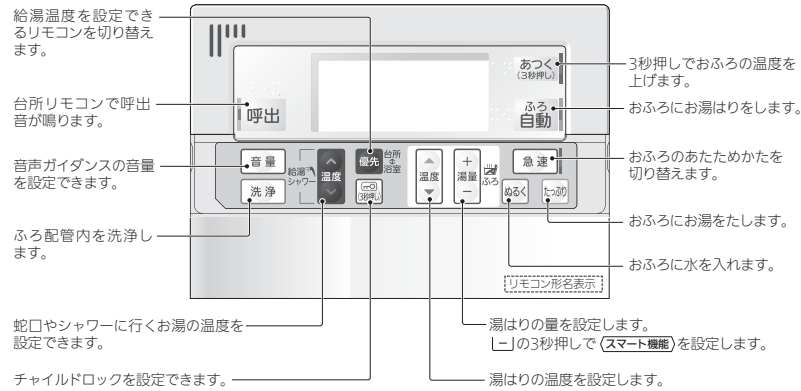

台所リモコン

(寸法単位:mm)

リモコン取付時の注意事項

- 台所リモコンは防水タイプではありません。
- 下記の場所には取り付けないでください。
 - ガステーブルの近くなど高温(45℃以上)になるところ
 - 浴室など湿気の多いところ
 - 直射日光のあたるところ
 - 湯気や水しぶきや油のかかるところ(防水タイプではありません。)
 - 幼児の手が届くところ
- 必ず屋内の平らな面に取り付けてください。(凹凸があると取付時に変形して誤動作することがあります。)
- 取付位置は、下部操作フタの開閉やスイッチ操作が容易にでき、表示が良く見えるところ(目の位置より少し下側)を選んでください。
- リモコンケーブルは、当社別売部品(形名:LM-620BまたはLM-650B)を設置条件に合わせて切断してご使用ください。
- 既設のリモコン線を使用する場合は、より線2芯式、0.3~1.65mm²、67.6Ω/km以下としてください。
- 貯湯ユニットからリモコンまでの配線長を50m以内としてください。
- 台所リモコン端子台への端子の共締めはしないでください。
- リモコンは、JIS C 8336 または 8435の埋込用スイッチボックス(1個用)、または壁に直に取り付けます。
- リモコンは埋設配線または露出配線の方法で取り付けることができます。
- リモコン線は直接熱の影響を受けないところに配線してください。
- リモコン線をコンクリートなどに埋め込む場合には、電線管(PF管)に収め、リモコン線が傷つかないようにしてください。
- 給湯機及びリモコンに付属の据付工事説明書を確認の上、取り付けてください。
- 施工が完了してから通電してください。

リモコンケーブル(当社別売部品)
寸法図

リモコンセット(ベーシックタイプ)
RMCB-B4SE

T721085-61A

浴室リモコン

(寸法単位:mm)

リモコン取付時の注意事項

- 直接湯や水がかからない場所に取り付けてください。
- 必ず平らな面に取り付けてください。(凹凸があると取付時に変形して誤動作することがあります。)
- 取付位置は、下部操作フタの開閉やスイッチ操作が容易にでき、表示が良く見えるところ(入浴中の目の位置)を選んでください。
- リモコン周囲にシリコンコーキングができる場所に取り付けてください。
- 設置場所の壁裏側は蒸気がかかるような場所、湿気が多い場所をさけてください。
- リモコンケーブルは、当社別売部品(形名:LM-620BまたはLM-650B)を設置条件に合わせて切断してご使用ください。
- 既設のリモコン線を使用する場合は、より線2芯式、0.3~1.65mm²、67.6Ω/km以下としてください。
- 浴室リモコンの接続端子を使用して共カシメをする場合は、リモコン線の断面積を0.3mm²としてください。
- 貯湯ユニットからリモコンまでの配線長を50m以内としてください。
- リモコンは壁貫通または壁内配線の方法で取り付けることができます。
- リモコン線は直接熱の影響を受けないところに配線してください。
- リモコン線をコンクリートなどに埋め込む場合には、電線管(PF管)に収め、リモコン線が傷つかないようにしてください。
- 給湯機及びリモコンに付属の据付工事説明書を確認の上、取り付けてください。
- 施工が完了してから通電してください。

リモコンケーブル(当社別売部品)寸法図

リモコンセット(ベーシックタイプ)
RMCB-B4SE

T721085-61A

2/3

各スイッチのはたらき

浴室リモコン

リモコン表示部 (説明のため、画面は表示が点灯した状態にしてあります。)

画面はバックライト付きです。待機表示中は時刻のみ表示します。

スマート機能

機能	番号
ふる自動運転の継続時間	1
高温さし湯量	2
凍結予防運転	3
自動たし湯モード	4
湯切れ報知音	5
自動消灯時間	6
バックライトモード	7
アシスト湯はり	8
ヒートポンプ保温	9

台所リモコン

リモコン表示部 (説明のため、画面は表示が点灯した状態にしてあります。)

画面はバックライト付きです。待機表示中は時刻のみ表示します。

スマート機能

機能	番号
タンク内温度	1
使用湯量確認	2
湯切れ報知音	3
自動消灯時間	4
バックライトモード	5
使用湯量モード	6
電力契約モード	7
ピーク停止	8
外部接続	9