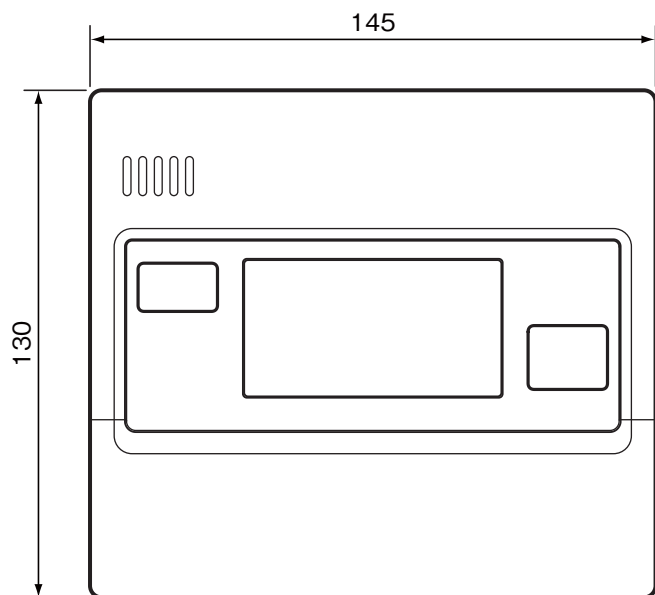

台所リモコン

(寸法単位:mm)

リモコン取付時の注意事項

- 台所リモコンは防水タイプではありません。
- 下記の場所には取り付けないでください。
 - ガステーブルの近くなど高温(45℃以上)になるところ
 - 浴室など湿気の多いところ
 - 直射日光のあたるところ
 - 湯気や水しぶきや油のかかるところ(防水タイプではありません。)
 - 幼児の手が届くところ
- 必ず屋内の平らな面に取り付けてください。(凹凸があると取付時に変形して誤動作することがあります。)
- 取付位置は、下部操作フタの開閉やスイッチ操作が容易にでき、表示が良く見えるところ(目の位置より少し下側)を選んでください。
- リモコンケーブルは、当社別売部品(形名:LM-620BまたはLM-650B)を設置条件に合わせて切断してご使用ください。
- 既設のリモコン線を使用する場合は、より線2芯式、0.3~1.65mm²、67.6Ω/km以下としてください。
- 貯湯ユニットからリモコンまでの配線長を50m以内としてください。
- 台所リモコン端子台への端子の共締めはしないでください。
- リモコンは、JIS C 8336 または 8435の埋込用スイッチボックス(1個用)、または壁に直に取り付けます。
- リモコンは埋設配線または露出配線の方法で取り付けることができます。
- リモコン線は直接熱の影響を受けないところに配線してください。
- リモコン線をコンクリートなどに埋め込む場合には、電線管(PF管)に収め、リモコン線が傷つかないようにしてください。
- 給湯機及びリモコンに付属の据付工事説明書を確認の上、取り付けてください。
- 施工が完了してから通電してください。

リモコンケーブル(当社別売部品)
寸法図

リモコンセット(ベーシックタイプ)
RMCB-B4SE

T721085-61A

浴室リモコン

(寸法単位:mm)

リモコン取付時の注意事項

- 直接湯や水がかからない場所に取り付けてください。
- 必ず平らな面に取り付けてください。(凹凸があると取付時に変形して誤動作することがあります。)
- 取付位置は、下部操作フタの開閉やスイッチ操作が容易にでき、表示が良く見えるところ(入浴中の目の位置)を選んでください。
- リモコン周囲にシリコンコーキングができる場所に取り付けてください。
- 設置場所の壁裏側は蒸気がかかるような場所、湿気が多い場所をさけてください。
- リモコンケーブルは、当社別売部品(形名:LM-620BまたはLM-650B)を設置条件に合わせて切断してご使用ください。
- 既設のリモコン線を使用する場合は、より線2芯式、0.3~1.65mm²、67.6Ω/km以下としてください。
- 浴室リモコンの接続端子を使用して共カシメをする場合は、リモコン線の断面積を0.3mm²としてください。
- 貯湯ユニットからリモコンまでの配線長を50m以内としてください。
- リモコンは壁貫通または壁内配線の方法で取り付けることができます。
- リモコン線は直接熱の影響を受けないところに配線してください。
- リモコン線をコンクリートなどに埋め込む場合には、電線管(PF管)に収め、リモコン線が傷つかないようにしてください。
- 給湯機及びリモコンに付属の据付工事説明書を確認の上、取り付けてください。
- 施工が完了してから通電してください。

リモコンケーブル(当社別売部品)寸法図

リモコンセット(ベーシックタイプ)
RMCB-B4SE

T721085-61A

2/3

各スイッチのはたらき

浴室リモコン

リモコン表示部 (説明のため、画面は表示が点灯した状態にしてあります。)

画面はバックライト付きです。待機表示中は時刻のみ表示します。