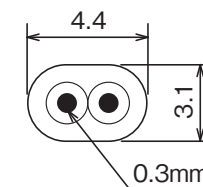

リモコンケーブル(当社別売部品)
寸法図

リモコンセット(ベーシックタイプ)
RMCB-B4SE

T721085-61A

浴室リモコン

(寸法単位:mm)

リモコン取付時の注意事項

- 直接湯や水がかからない場所に取り付けてください。
- 必ず平らな面に取り付けてください。(凹凸があると取付時に変形して誤動作することがあります。)
- 取付位置は、下部操作フタの開閉やスイッチ操作が容易にでき、表示が良く見えるところ(入浴中の目の位置)を選んでください。
- リモコン周囲にシリコンコーキングができる場所に取り付けてください。
- 設置場所の壁裏側は蒸気がかかるような場所、湿気が多い場所をさけてください。
- リモコンケーブルは、当社別売部品(形名:LM-620BまたはLM-650B)を設置条件に合わせて切断してご使用ください。
- 既設のリモコン線を使用する場合は、より線2芯式、0.3~1.65mm²、67.6Ω/km以下としてください。
- 浴室リモコンの接続端子を使用して共カシメをする場合は、リモコン線の断面積を0.3mm²としてください。
- 貯湯ユニットからリモコンまでの配線長を50m以内としてください。
- リモコンは壁貫通または壁内配線の方法で取り付けることができます。
- リモコン線は直接熱の影響を受けないところに配線してください。
- リモコン線をコンクリートなどに埋め込む場合には、電線管(PF管)に収め、リモコン線が傷つかないようにしてください。
- 給湯機及びリモコンに付属の据付工事説明書を確認の上、取り付けてください。
- 施工が完了してから通電してください。

リモコンケーブル(当社別売部品)寸法図

リモコンセット(ベーシックタイプ)
RMCB-B4SE

T721085-61A

2/3

各スイッチのはたらき

浴室リモコン

リモコン表示部 (説明のため、画面は表示が点灯した状態にしてあります。)

画面はバックライト付きです。待機表示中は時刻のみ表示します。