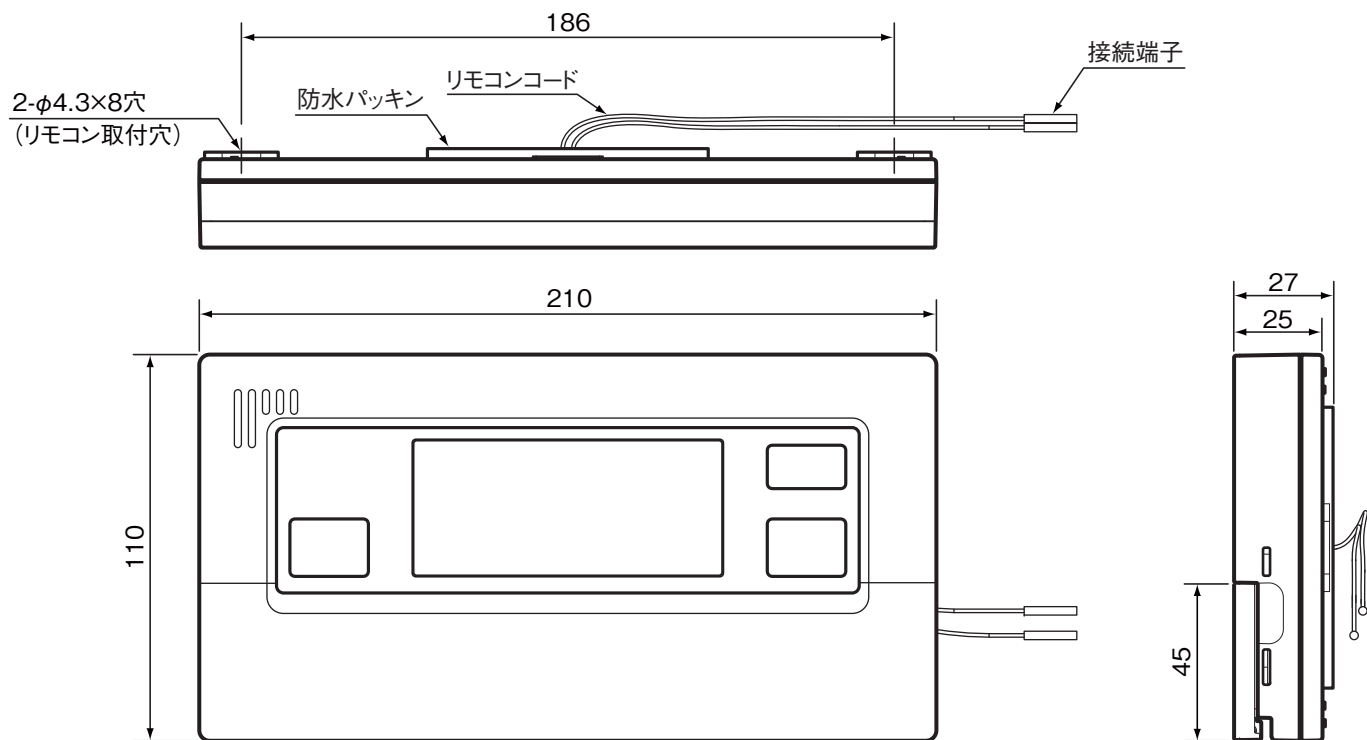

台所リモコン

(寸法単位:mm)

リモコン取付時の注意事項

- 台所リモコンは防水タイプではありません。
- 下記の場所には取り付けないでください。
 - ガステーブルの近くなど高温(45℃以上)になるところ
 - 浴室など湿気の多いところ
 - 直射日光のあたるところ
 - 湯気や水しぶきや油のかかるところ(防水タイプではありません。)
 - 幼児の手が届くところ
- 必ず屋内の平らな面に取り付けてください。(凹凸があると取付時に変形して誤動作することがあります。)
- 取付位置は、下部操作フタの開閉やスイッチ操作が容易にでき、表示が良く見えるところ(目の位置より少し下側)を選んでください。
- リモコンケーブルは、当社別売部品(形名:LM-620BまたはLM-650B)を設置条件に合わせて切断してご使用ください。
- 既設のリモコン線を使用する場合は、より線2芯式、0.3~1.65mm²、67.6Ω/km以下としてください。
- 貯湯ユニットからリモコンまでの配線長を50m以内としてください。
- 台所リモコン端子台への端子の共締めはしないでください。
- リモコンは、JIS C 8336 または 8435の埋込用スイッチボックス(1個用)、または壁に直に取り付けます。
- リモコンは埋設配線または露出配線の方法で取り付けることができます。
- リモコン線は直接熱の影響を受けないところに配線してください。
- リモコン線をコンクリートなどに埋め込む場合には、電線管(PF管)に収め、リモコン線が傷つかないようにしてください。
- 給湯機及びリモコンに付属の据付工事説明書を確認の上、取り付けてください。
- 施工が完了してから通電してください。

リモコンケーブル(当社別売部品)
寸法図

リモコンセット(ベーシックタイプ)
RMCB-B4SE

T721085-61A

浴室リモコン

(寸法単位:mm)

リモコン取付時の注意事項

- 直接湯や水がかからない場所に取り付けてください。
- 必ず平らな面に取り付けてください。(凹凸があると取付時に変形して誤動作することがあります。)
- 取付位置は、下部操作フタの開閉やスイッチ操作が容易にでき、表示が良く見えるところ(入浴中の目の位置)を選んでください。
- リモコン周囲にシリコンコーキングができる場所に取り付けてください。
- 設置場所の壁裏側は蒸気がかかるような場所、湿気が多い場所をさけてください。
- リモコンケーブルは、当社別売部品(形名:LM-620BまたはLM-650B)を設置条件に合わせて切断してご使用ください。
- 既設のリモコン線を使用する場合は、より線2芯式、0.3~1.65mm²、67.6Ω/km以下としてください。
- 浴室リモコンの接続端子を使用して共カシメをする場合は、リモコン線の断面積を0.3mm²としてください。
- 貯湯ユニットからリモコンまでの配線長を50m以内としてください。
- リモコンは壁貫通または壁内配線の方法で取り付けることができます。
- リモコン線は直接熱の影響を受けないところに配線してください。
- リモコン線をコンクリートなどに埋め込む場合には、電線管(PF管)に収め、リモコン線が傷つかないようにしてください。
- 給湯機及びリモコンに付属の据付工事説明書を確認の上、取り付けてください。
- 施工が完了してから通電してください。

リモコンケーブル(当社別売部品)寸法図

リモコンセット(ベーシックタイプ)
RMCB-B4SE

T721085-61A

2/3

各スイッチのはたらき

浴室リモコン

リモコン表示部 (説明のため、画面は表示が点灯した状態にしてあります。)

画面はバックライト付きです。待機表示中は時刻のみ表示します。