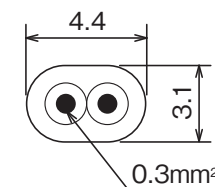

台所リモコン

(寸法単位:mm)

リモコン取付時の注意事項

- 台所リモコンは防水タイプではありません。
- 下記の場所には取り付けないでください。
 - ガステーブルの近くなど高温(45℃以上)になるところ
 - 浴室など湿気の多いところ
 - 直射日光のあたるところ
 - 湯気や水しぶきや油のかかるところ(防水タイプではありません。)
 - 幼児の手が届くところ
- 必ず屋内の平らな面に取り付けてください。(凹凸があると取付時に変形して誤動作することがあります。)
- 取付位置は、下部操作フタの開閉やスイッチ操作が容易にでき、表示が良く見えるところ(目の位置より少し下側)を選んでください。
- リモコンケーブルは、当社別売部品(形名:LM-620BまたはLM-650B)を設置条件に合わせて切断してご使用ください。
- 既設のリモコン線を使用する場合は、より線2芯式、0.3~1.65mm²、67.6Ω/km以下としてください。
- 貯湯ユニットからリモコンまでの配線長を50m以内としてください。
- 台所リモコン端子台への端子の共締めはしないでください。
- リモコンは、JIS C 8336 または 8435の埋込用スイッチボックス(1個用)、または壁に直に取り付けます。
- リモコンは埋設配線または露出配線の方法で取り付けることができます。
- リモコン線は直接熱の影響を受けないところに配線してください。
- リモコン線をコンクリートなどに埋め込む場合には、電線管(PF管)に収め、リモコン線が傷つかないようにしてください。
- 給湯機及びリモコンに付属の据付工事説明書を確認の上、取り付けてください。
- 施工が完了してから通電してください。

リモコンケーブル(当社別売部品)
寸法図

リモコンセット(ベーシックタイプ)
RMCB-B4SE

T721085-61A

浴室リモコン

(寸法単位:mm)

リモコン取付時の注意事項

- 直接湯や水がかからない場所に取り付けてください。
- 必ず平らな面に取り付けてください。(凹凸があると取付時に変形して誤動作することがあります。)
- 取付位置は、下部操作フタの開閉やスイッチ操作が容易にでき、表示が良く見えるところ(入浴中の目の位置)を選んでください。
- リモコン周囲にシリコンコーキングができる場所に取り付けてください。
- 設置場所の壁裏側は蒸気がかかるような場所、湿気が多い場所をさけてください。
- リモコンケーブルは、当社別売部品(形名:LM-620BまたはLM-650B)を設置条件に合わせて切断してご使用ください。
- 既設のリモコン線を使用する場合は、より線2芯式、0.3~1.65mm²、67.6Ω/km以下としてください。
- 浴室リモコンの接続端子を使用して共カシメをする場合は、リモコン線の断面積を0.3mm²としてください。
- 貯湯ユニットからリモコンまでの配線長を50m以内としてください。
- リモコンは壁貫通または壁内配線の方法で取り付けることができます。
- リモコン線は直接熱の影響を受けないところに配線してください。
- リモコン線をコンクリートなどに埋め込む場合には、電線管(PF管)に収め、リモコン線が傷つかないようにしてください。
- 給湯機及びリモコンに付属の据付工事説明書を確認の上、取り付けてください。
- 施工が完了してから通電してください。

リモコンケーブル(当社別売部品)寸法図

リモコンセット(ベーシックタイプ)
RMCB-B4SE

T721085-61A

2/3

各スイッチのはたらき

浴室リモコン

リモコン表示部 (説明のため、画面は表示が点灯した状態にしてあります。)

画面はバックライト付きです。待機表示中は時刻のみ表示します。