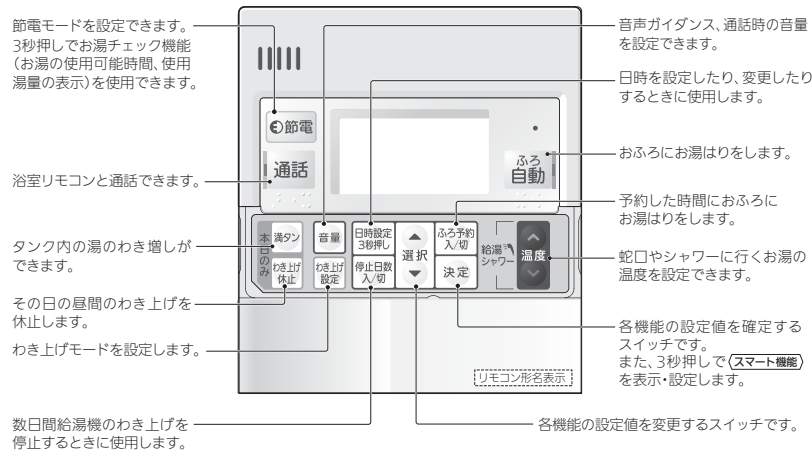

台所リモコン

(寸法単位:mm)

リモコン取付時の注意事項

- 台所リモコンは防水タイプではありません。
- 下記の場所には取り付けないでください。
 - ガステーブルの近くなど高温(45℃以上)になるところ
 - 浴室など湿気の多いところ
 - 直射日光のあたるところ
 - 湯気や水しぶきや油のかかる場所(防水タイプではありません。)
 - 幼児の手が届くところ
- 必ず屋内の平らな面に取り付けてください。(凹凸があると取付時に変形して誤動作することがあります。)
- 取付位置は、下部操作フタの開閉やスイッチ操作が容易にでき、表示が良く見えるところ(目の位置より少し下側)を選んでください。
- 台所リモコンを無線タイプのドアホン親機に隣接し設置すると、インターホン使用時にノイズ音を発するおそれがあります。無線タイプのドアホン親機より50cm以上離して設置いただくことをおすすめします。
- リモコンケーブルは、当社別売部品(形名:LM-620BまたはLM-650B)を設置条件に合わせて切断してご使用ください。
- 既設のリモコン線を使用する場合は、より線2芯式、0.3~1.65mm²、67.6Ω/km以下としてください。
- 貯湯ユニットからリモコンまでの配線長を50m以内としてください。
- 台所リモコン端子台への端子の共締めはしないでください。
- リモコンは、JIS C 8336 または 8435の埋込用スイッチボックス(1個用)、または壁に直に取り付けます。
- リモコンは埋込配線または露出配線の方法で取り付けることができます。
- リモコン線は直接熱の影響を受けないところに配線してください。
- リモコン線をコンクリートなどに埋め込む場合には、電線管(PF管)に収め、リモコン線が傷つかないようにしてください。
- 給湯機及びリモコンに付属の据付工事説明書を確認の上、取り付けてください。
- 施工が完了してから通電してください。

リモコンケーブル(当社別売部品)
寸法図

リモコンセット(インターホンタイプ)
RMCB-D3SE

T721083-51A

1/3

浴室リモコン

(寸法単位:mm)

リモコン取付時の注意事項

- 直接湯や水がかからない場所に取り付けてください。
- 必ず平らな面に取り付けてください。(凹凸があると取付時に変形して誤動作することがあります。)
- 取付位置は、下部操作フタの開閉やスイッチ操作が容易にでき、表示が良く見えるところ(入浴中の目の位置)を選んでください。
- リモコン周囲にシリコンコーキングができる場所に取り付けてください。
- 設置場所の壁裏側は蒸気がかかるような場所、湿気が多い場所をさけてください。
- リモコンケーブルは、当社別売部品(形名:LM-620BまたはLM-650B)を設置条件に合わせて切断してご使用ください。
- 既設のリモコン線を使用する場合は、より線2芯式、0.3~1.65mm²、67.6Ω/km以下としてください。
- 浴室リモコンの接続端子を使用して共カシメをする場合は、リモコン線の断面積を0.3mm²としてください。
- 貯湯ユニットからリモコンまでの配線長を50m以内としてください。
- リモコンは壁貫通または壁内配線の方法で取り付けることができます。
- リモコン線は直接熱の影響を受けないところに配線してください。
- リモコン線をコンクリートなどに埋め込む場合には、電線管(PF管)に収め、リモコン線が傷つかないようにしてください。
- 給湯機及びリモコンに付属の据付工事説明書を確認の上、取り付けてください。
- 施工が完了してから通電してください。

リモコンケーブル(当社別売部品)寸法図

リモコンセット(インターホンタイプ)
RMCB-D3SE

T721083-51A

2/3

各スイッチのはたらき

台所リモコン

リモコン表示部 (説明のため、画面は表示が点灯した状態にしてあります。)

画面はバックライト付きです。待機表示中は時刻のみ表示します。

スマート機能

機能	番号		
	S	W	C
タンク内温度	1	1	1
使用湯量確認	2	2	2
給湯ガイド	3	-	-
湯切れ報知音	4	3	3
自動消灯時間	5	4	4
バックライトモード	6	5	5
使用湯量モード	7	6	6
電力契約モード	8	7	7
ピーク停止	9	8	8
外部接続	10	9	9

浴室リモコン

リモコン表示部 (説明のため、画面は表示が点灯した状態にしてあります。)

画面はバックライト付きです。待機表示中は時刻のみ表示します。