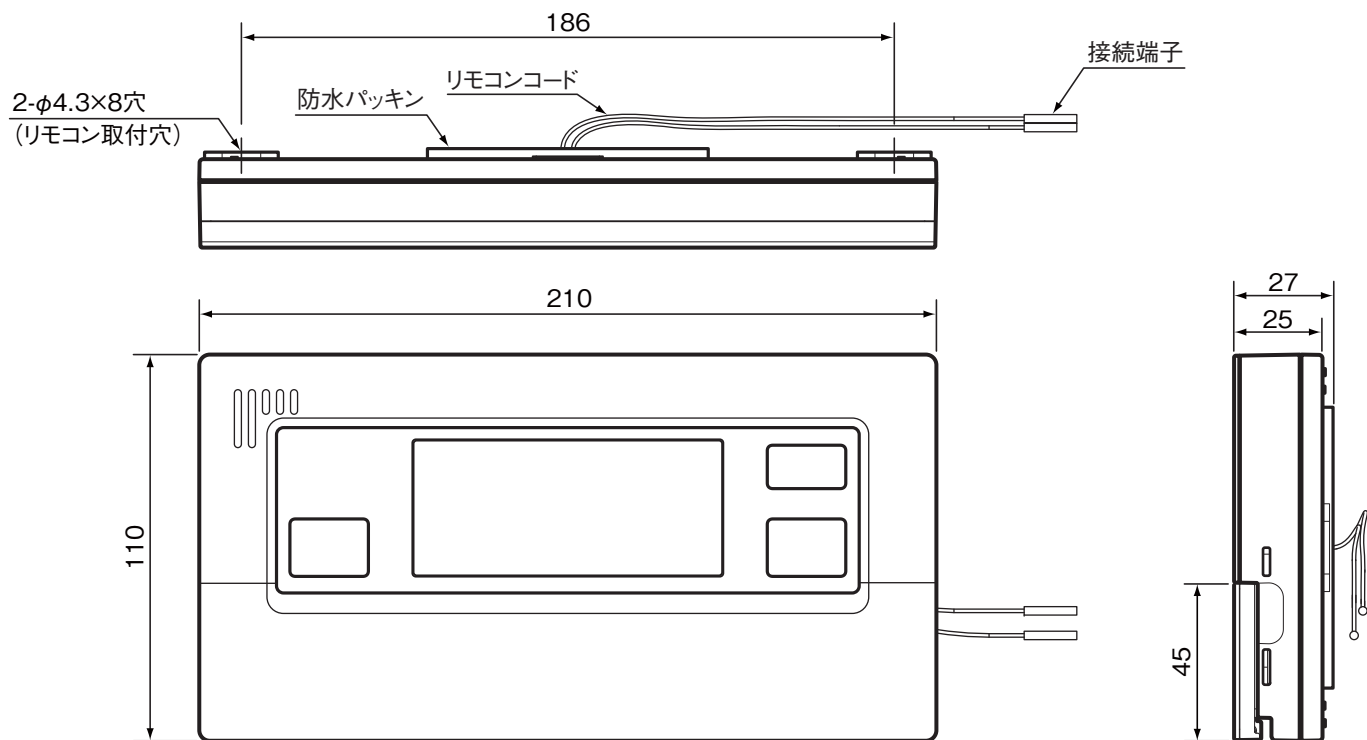

台所リモコン

(寸法単位:mm)

リモコン取付時の注意事項

- 台所リモコンは防水タイプではありません。
- 下記の場所には取り付けないでください。
 - ガステーブルの近くなど高温(45℃以上)になるところ
 - 浴室など湿気の多いところ
 - 直射日光のあたるところ
 - 湯気や水しぶきや油のかかる場所(防水タイプではありません。)
 - 幼児の手が届くところ
- 必ず屋内の平らな面に取り付けてください。(凹凸があると取付時に変形して誤動作することがあります。)
- 取付位置は、下部操作フタの開閉やスイッチ操作が容易にでき、表示が良く見えるところ(目の位置より少し下側)を選んでください。
- 台所リモコンを無線タイプのドアホン親機に隣接し設置すると、インターホン使用時にノイズ音を発するおそれがあります。無線タイプのドアホン親機より50cm以上離して設置いただくことをおすすめします。
- リモコンケーブルは、当社別売部品(形名:LM-620BまたはLM-650B)を設置条件に合わせて切断してご使用ください。
- 既設のリモコン線を使用する場合は、より線2芯式、0.3~1.65mm²、67.6Ω/km以下としてください。
- 貯湯ユニットからリモコンまでの配線長を50m以内としてください。
- 台所リモコン端子台への端子の共締めはしないでください。
- リモコンは、JIS C 8336 または 8435の埋込用スイッチボックス(1個用)、または壁に直に取り付けます。
- リモコンは埋込配線または露出配線の方法で取り付けることができます。
- リモコン線は直接熱の影響を受けないところに配線してください。
- リモコン線をコンクリートなどに埋め込む場合には、電線管(PF管)に収め、リモコン線が傷つかないようにしてください。
- 給湯機及びリモコンに付属の据付工事説明書を確認の上、取り付けてください。
- 施工が完了してから通電してください。

リモコンケーブル(当社別売部品)
寸法図

リモコンセット(インターホンタイプ)
RMCB-D3SE

T721083-51A

1/3

浴室リモコン

(寸法単位:mm)

リモコン取付時の注意事項

- 直接湯や水がかからない場所に取り付けてください。
- 必ず平らな面に取り付けてください。(凹凸があると取付時に変形して誤動作することがあります。)
- 取付位置は、下部操作フタの開閉やスイッチ操作が容易にでき、表示が良く見えるところ(入浴中の目の位置)を選んでください。
- リモコン周囲にシリコンコーキングができる場所に取り付けてください。
- 設置場所の壁裏側は蒸気がかかるような場所、湿気が多い場所をさけてください。
- リモコンケーブルは、当社別売部品(形名:LM-620BまたはLM-650B)を設置条件に合わせて切断してご使用ください。
- 既設のリモコン線を使用する場合は、より線2芯式、0.3~1.65mm²、67.6Ω/km以下としてください。
- 浴室リモコンの接続端子を使用して共カシメをする場合は、リモコン線の断面積を0.3mm²としてください。
- 貯湯ユニットからリモコンまでの配線長を50m以内としてください。
- リモコンは壁貫通または壁内配線の方法で取り付けることができます。
- リモコン線は直接熱の影響を受けないところに配線してください。
- リモコン線をコンクリートなどに埋め込む場合には、電線管(PF管)に収め、リモコン線が傷つかないようにしてください。
- 給湯機及びリモコンに付属の据付工事説明書を確認の上、取り付けてください。
- 施工が完了してから通電してください。

リモコンケーブル(当社別売部品)寸法図

リモコンセット(インターホンタイプ)
RMCB-D3SE

T721083-51A

2/3

各スイッチのはたらき

台所リモコン

リモコン表示部 (説明のため、画面は表示が点灯した状態にしてあります。)

画面はバックライト付きです。待機表示中は時刻のみ表示します。