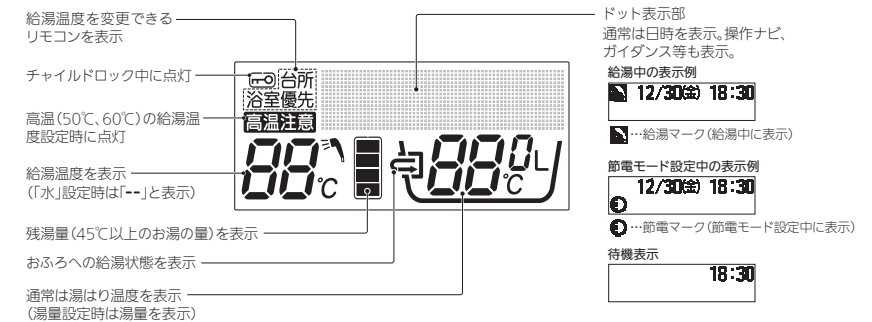

リモコンケーブル(当社別売部品)寸法図

リモコンセット(インターホンタイプ)
RMCB-D3SE

T721083-51A

2/3

各スイッチのはたらき

台所リモコン

リモコン表示部 (説明のため、画面は表示が点灯した状態にしてあります。)

画面はバックライト付きです。待機表示中は時刻のみ表示します。

スマート機能

機能	番号		
	S	W	C
タンク内温度	1	1	1
使用湯量確認	2	2	2
給湯ガイド	3	-	-
湯切れ報知音	4	3	3
自動消灯時間	5	4	4
バックライトモード	6	5	5
使用湯量モード	7	6	6
電力契約モード	8	7	7
ピーク停止	9	8	8
外部接続	10	9	9

浴室リモコン

リモコン表示部 (説明のため、画面は表示が点灯した状態にしてあります。)

画面はバックライト付きです。待機表示中は時刻のみ表示します。

スマート機能

機能	番号		
	S	W	C
ふろ自動運転の継続時間	1	1	-
湯はりモード	2	-	-
パブル洗浄モード	3	-	-
高温さし湯量	4	2	1
凍結予防運転	5	3	-
自動たし湯モード	6	4	-
湯切れ報知音	7	5	2
自動消灯時間	8	6	3
バックライトモード	9	7	4
アシスト湯はり	10	8	5
ヒートポンプ保温	11	9	-

リモコンセット(インターホンタイプ) RMCB-D3SE