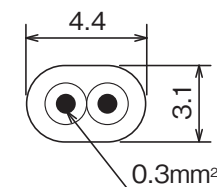

台所リモコン

(寸法単位:mm)

リモコン取付時の注意事項

- 台所リモコンは防水タイプではありません。
- 下記の場所には取り付けないでください。
 - ガステーブルの近くなど高温(45℃以上)になるところ
 - 浴室など湿気の多いところ
 - 直射日光のあたるところ
 - 湯気や水しぶきや油のかかる場所(防水タイプではありません。)
 - 幼児の手が届くところ
- 必ず屋内の平らな面に取り付けてください。(凹凸があると取付時に変形して誤動作することがあります。)
- 取付位置は、下部操作フタの開閉やスイッチ操作が容易にでき、表示が良く見えるところ(目の位置より少し下側)を選んでください。
- 台所リモコンを無線タイプのドアホン親機に隣接し設置すると、インターホン使用時にノイズ音を発するおそれがあります。無線タイプのドアホン親機より50cm以上離して設置いただくことをおすすめします。
- リモコンケーブルは、当社別売部品(形名:LM-620BまたはLM-650B)を設置条件に合わせて切断してご使用ください。
- 既設のリモコン線を使用する場合は、より線2芯式、0.3~1.65mm²、67.6Ω/km以下としてください。
- 貯湯ユニットからリモコンまでの配線長を50m以内としてください。
- 台所リモコン端子台への端子の共締めはしないでください。
- リモコンは、JIS C 8336 または 8435の埋込用スイッチボックス(1個用)、または壁に直に取り付けます。
- リモコンは埋込配線または露出配線の方法で取り付けることができます。
- リモコン線は直接熱の影響を受けないところに配線してください。
- リモコン線をコンクリートなどに埋め込む場合には、電線管(PF管)に収め、リモコン線が傷つかないようにしてください。
- 給湯機及びリモコンに付属の据付工事説明書を確認の上、取り付けてください。
- 施工が完了してから通電してください。

リモコンケーブル(当社別売部品)
寸法図

リモコンセット(インターホンタイプ)
RMCB-D3SE

T721083-51A

1/3

浴室リモコン

(寸法単位:mm)

リモコン取付時の注意事項

- 直接湯や水がかからない場所に取り付けてください。
- 必ず平らな面に取り付けてください。(凹凸があると取付時に変形して誤動作することがあります。)
- 取付位置は、下部操作フタの開閉やスイッチ操作が容易にでき、表示が良く見えるところ(入浴中の目の位置)を選んでください。
- リモコン周囲にシリコンコーキングができる場所に取り付けてください。
- 設置場所の壁裏側は蒸気がかかるような場所、湿気が多い場所をさけてください。
- リモコンケーブルは、当社別売部品(形名:LM-620BまたはLM-650B)を設置条件に合わせて切断してご使用ください。
- 既設のリモコン線を使用する場合は、より線2芯式、0.3~1.65mm²、67.6Ω/km以下としてください。
- 浴室リモコンの接続端子を使用して共カシメをする場合は、リモコン線の断面積を0.3mm²としてください。
- 貯湯ユニットからリモコンまでの配線長を50m以内としてください。
- リモコンは壁貫通または壁内配線の方法で取り付けることができます。
- リモコン線は直接熱の影響を受けないところに配線してください。
- リモコン線をコンクリートなどに埋め込む場合には、電線管(PF管)に収め、リモコン線が傷つかないようにしてください。
- 給湯機及びリモコンに付属の据付工事説明書を確認の上、取り付けてください。
- 施工が完了してから通電してください。

リモコンケーブル(当社別売部品)寸法図

リモコンセット(インターホンタイプ)
RMCB-D3SE

T721083-51A

2/3

各スイッチのはたらき

台所リモコン

リモコン表示部 (説明のため、画面は表示が点灯した状態にしてあります。)

画面はバックライト付きです。待機表示中は時刻のみ表示します。