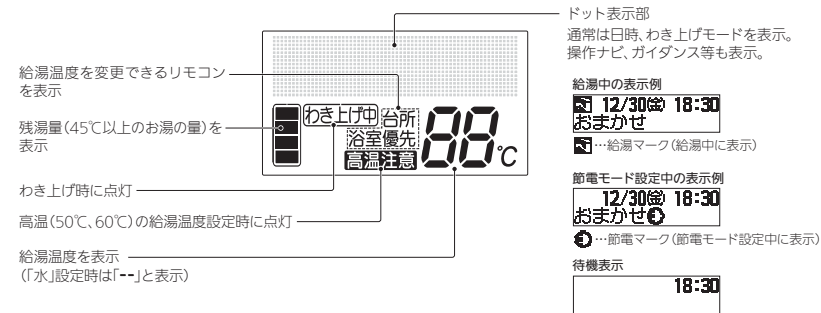

台所リモコン

(寸法単位:mm)

リモコン取付時の注意事項

- 台所リモコンは防水タイプではありません。
- 下記の場所には取り付けないでください。
 - ガステーブルの近くなど高温(45℃以上)になるところ
 - 浴室など湿気の多いところ
 - 直射日光のあたるところ
 - 湯気や水しぶきや油のかかる場所(防水タイプではありません。)
 - 幼児の手が届くところ
- 必ず屋内の平らな面に取り付けてください。(凹凸があると取付時に変形して誤動作することがあります。)
- 取付位置は、下部操作フタの開閉やスイッチ操作が容易にでき、表示が良く見えるところ(目の位置より少し下側)を選んでください。
- 台所リモコンを無線タイプのドアホン親機に隣接し設置すると、インターホン使用時にノイズ音を発するおそれがあります。無線タイプのドアホン親機より50cm以上離して設置いただくことをおすすめします。
- リモコンケーブルは、当社別売部品(形名:LM-620BまたはLM-650B)を設置条件に合わせて切断してご使用ください。
- 既設のリモコン線を使用する場合は、より線2芯式、0.3~1.65mm²、67.6Ω/km以下としてください。
- 貯湯ユニットからリモコンまでの配線長を50m以内としてください。
- 台所リモコン端子台への端子の共締めはしないでください。
- リモコンは、JIS C 8336 または 8435の埋込用スイッチボックス(1個用)、または壁に直に取り付けます。
- リモコンは埋込配線または露出配線の方法で取り付けることができます。
- リモコン線は直接熱の影響を受けないところに配線してください。
- リモコン線をコンクリートなどに埋め込む場合には、電線管(PF管)に収め、リモコン線が傷つかないようにしてください。
- 給湯機及びリモコンに付属の据付工事説明書を確認の上、取り付けてください。
- 施工が完了してから通電してください。

リモコンケーブル(当社別売部品)
寸法図

リモコンセット(インターホンタイプ)
RMCB-D3SE

T721083-51A

1/3

浴室リモコン

(寸法単位:mm)

リモコン取付時の注意事項

- 直接湯や水がかからない場所に取り付けてください。
- 必ず平らな面に取り付けてください。(凹凸があると取付時に変形して誤動作することがあります。)
- 取付位置は、下部操作フタの開閉やスイッチ操作が容易にでき、表示が良く見えるところ(入浴中の目の位置)を選んでください。
- リモコン周囲にシリコンコーキングができる場所に取り付けてください。
- 設置場所の壁裏側は蒸気がかかるような場所、湿気が多い場所をさけてください。
- リモコンケーブルは、当社別売部品(形名:LM-620BまたはLM-650B)を設置条件に合わせて切断してご使用ください。
- 既設のリモコン線を使用する場合は、より線2芯式、0.3~1.65mm²、67.6Ω/km以下としてください。
- 浴室リモコンの接続端子を使用して共カシメをする場合は、リモコン線の断面積を0.3mm²としてください。
- 貯湯ユニットからリモコンまでの配線長を50m以内としてください。
- リモコンは壁貫通または壁内配線の方法で取り付けることができます。
- リモコン線は直接熱の影響を受けないところに配線してください。
- リモコン線をコンクリートなどに埋め込む場合には、電線管(PF管)に収め、リモコン線が傷つかないようにしてください。
- 給湯機及びリモコンに付属の据付工事説明書を確認の上、取り付けてください。
- 施工が完了してから通電してください。

リモコンケーブル(当社別売部品)寸法図

リモコンセット(インターホンタイプ)
RMCB-D3SE

T721083-51A

2/3

各スイッチのはたらき

台所リモコン

リモコン表示部 (説明のため、画面は表示が点灯した状態にしてあります。)

画面はバックライト付きです。待機表示中は時刻のみ表示します。

スマート機能

機能	番号		
	S	W	C
タンク内温度	1	1	1
使用湯量確認	2	2	2
給湯ガイド	3	-	-
湯切れ報知音	4	3	3
自動消灯時間	5	4	4
バックライトモード	6	5	5
使用湯量モード	7	6	6
電力契約モード	8	7	7
ピーク停止	9	8	8
外部接続	10	9	9

浴室リモコン

リモコン表示部 (説明のため、画面は表示が点灯した状態にしてあります。)

画面はバックライト付きです。待機表示中は時刻のみ表示します。