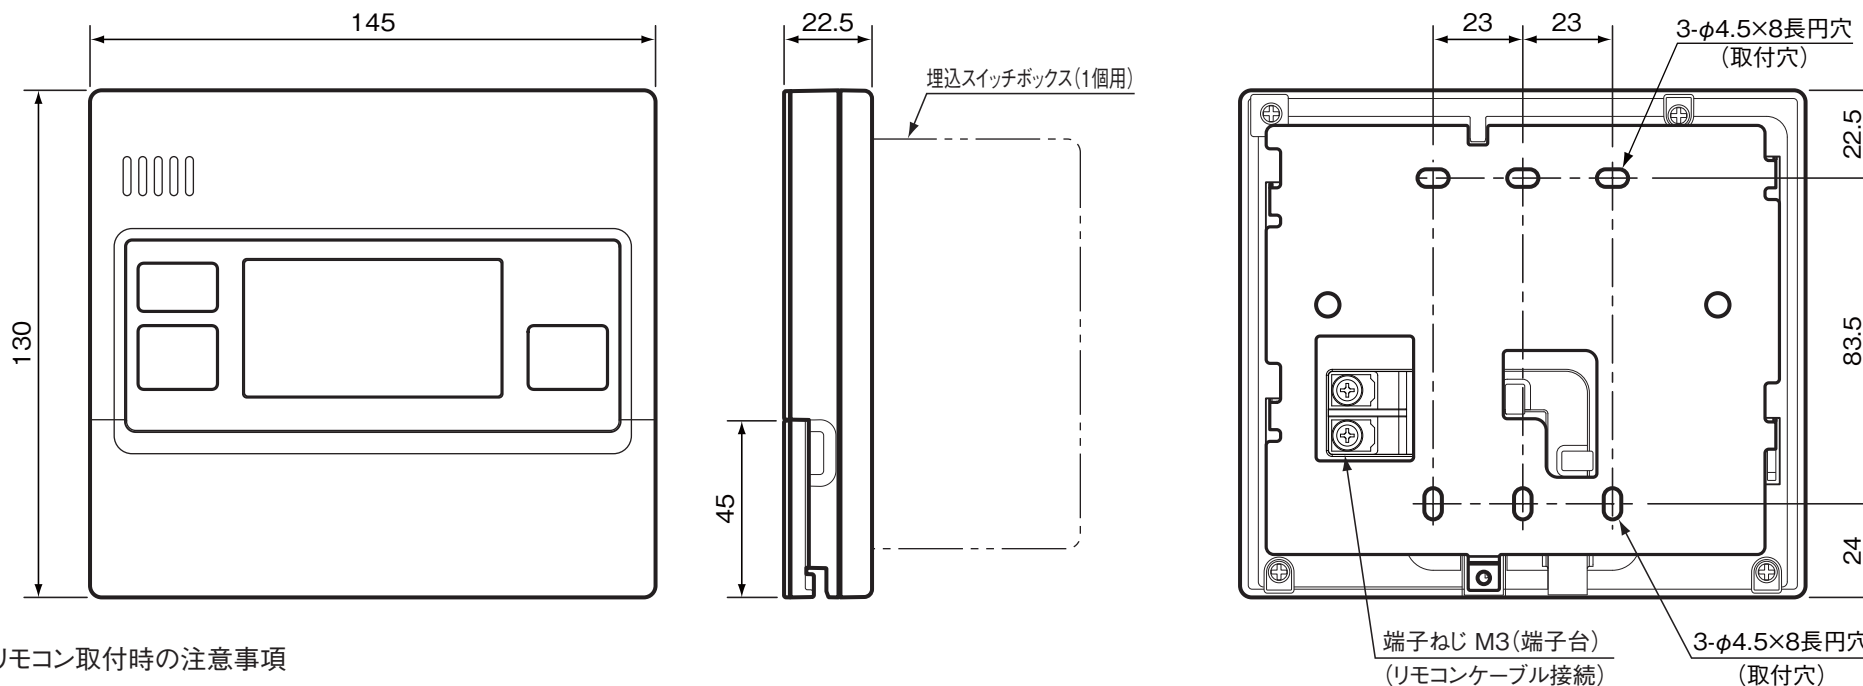

台所リモコン

(寸法単位:mm)

リモコン取付時の注意事項

- 台所リモコンは防水タイプではありません。
- 下記の場所には取り付けないでください。
 - ガステーブルの近くなど高温(45℃以上)になるところ
 - 浴室など湿気の多いところ
 - 直射日光のあたるところ
 - 湯気や水しぶきや油のかかる場所(防水タイプではありません。)
 - 幼児の手が届くところ
- 必ず屋内の平らな面に取り付けてください。(凹凸があると取付時に変形して誤動作することがあります。)
- 取付位置は、下部操作フタの開閉やスイッチ操作が容易にでき、表示が良く見えるところ(目の位置より少し下側)を選んでください。
- 台所リモコンを無線タイプのドアホン親機に隣接し設置すると、インターホン使用時にノイズ音を発するおそれがあります。無線タイプのドアホン親機より50cm以上離して設置いただくことをおすすめします。
- リモコンケーブルは、当社別売部品(形名:LM-620BまたはLM-650B)を設置条件に合わせて切断してご使用ください。
- 既設のリモコン線を使用する場合は、より線2芯式、0.3~1.65mm²、67.6Ω/km以下としてください。
- 貯湯ユニットからリモコンまでの配線長を50m以内としてください。
- 台所リモコン端子台への端子の共締めはしないでください。
- リモコンは、JIS C 8336 または 8435の埋込用スイッチボックス(1個用)、または壁に直に取り付けます。
- リモコンは埋込配線または露出配線の方法で取り付けることができます。
- リモコン線は直接熱の影響を受けないところに配線してください。
- リモコン線をコンクリートなどに埋め込む場合には、電線管(PF管)に収め、リモコン線が傷つかないようにしてください。
- 給湯機及びリモコンに付属の据付工事説明書を確認の上、取り付けてください。
- 施工が完了してから通電してください。

リモコンケーブル(当社別売部品)
寸法図

リモコンセット(インターホンタイプ)
RMCB-D3SE

T721083-51A

1/3

浴室リモコン

(寸法単位:mm)

リモコン取付時の注意事項

- 直接湯や水がかからない場所に取り付けてください。
- 必ず平らな面に取り付けてください。(凹凸があると取付時に変形して誤動作することがあります。)
- 取付位置は、下部操作フタの開閉やスイッチ操作が容易にでき、表示が良く見えるところ(入浴中の目の位置)を選んでください。
- リモコン周囲にシリコンコーキングができる場所に取り付けてください。
- 設置場所の壁裏側は蒸気がかかるような場所、湿気が多い場所をさけてください。
- リモコンケーブルは、当社別売部品(形名:LM-620BまたはLM-650B)を設置条件に合わせて切断してご使用ください。
- 既設のリモコン線を使用する場合は、より線2芯式、0.3~1.65mm²、67.6Ω/km以下としてください。
- 浴室リモコンの接続端子を使用して共カシメをする場合は、リモコン線の断面積を0.3mm²としてください。
- 貯湯ユニットからリモコンまでの配線長を50m以内としてください。
- リモコンは壁貫通または壁内配線の方法で取り付けることができます。
- リモコン線は直接熱の影響を受けないところに配線してください。
- リモコン線をコンクリートなどに埋め込む場合には、電線管(PF管)に収め、リモコン線が傷つかないようにしてください。
- 給湯機及びリモコンに付属の据付工事説明書を確認の上、取り付けてください。
- 施工が完了してから通電してください。

リモコンケーブル(当社別売部品)寸法図

リモコンセット(インターホンタイプ)
RMCB-D3SE

T721083-51A

2/3

各スイッチのはたらき

台所リモコン

リモコン表示部 (説明のため、画面は表示が点灯した状態にしてあります。)

画面はバックライト付きです。待機表示中は時刻のみ表示します。