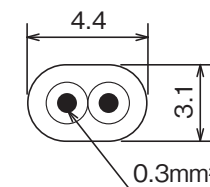

リモコンケーブル(当社別売部品)
寸法図

リモコンセット(インターホンタイプ)
RMCB-D3SE

T721083-51A

1/3

浴室リモコン

(寸法単位:mm)

リモコン取付時の注意事項

- 直接湯や水がかからない場所に取り付けてください。
- 必ず平らな面に取り付けてください。(凹凸があると取付時に変形して誤動作することがあります。)
- 取付位置は、下部操作フタの開閉やスイッチ操作が容易にでき、表示が良く見えるところ(入浴中の目の位置)を選んでください。
- リモコン周囲にシリコンコーキングができる場所に取り付けてください。
- 設置場所の壁裏側は蒸気がかかるような場所、湿気が多い場所をさけてください。
- リモコンケーブルは、当社別売部品(形名:LM-620BまたはLM-650B)を設置条件に合わせて切断してご使用ください。
- 既設のリモコン線を使用する場合は、より線2芯式、0.3~1.65mm²、67.6Ω/km以下としてください。
- 浴室リモコンの接続端子を使用して共カシメをする場合は、リモコン線の断面積を0.3mm²としてください。
- 貯湯ユニットからリモコンまでの配線長を50m以内としてください。
- リモコンは壁貫通または壁内配線の方法で取り付けることができます。
- リモコン線は直接熱の影響を受けないところに配線してください。
- リモコン線をコンクリートなどに埋め込む場合には、電線管(PF管)に収め、リモコン線が傷つかないようにしてください。
- 給湯機及びリモコンに付属の据付工事説明書を確認の上、取り付けてください。
- 施工が完了してから通電してください。

リモコンケーブル(当社別売部品)寸法図

リモコンセット(インターホンタイプ)
RMCB-D3SE

T721083-51A

2/3

各スイッチのはたらき

台所リモコン

リモコン表示部 (説明のため、画面は表示が点灯した状態にしてあります。)

画面はバックライト付きです。待機表示中は時刻のみ表示します。