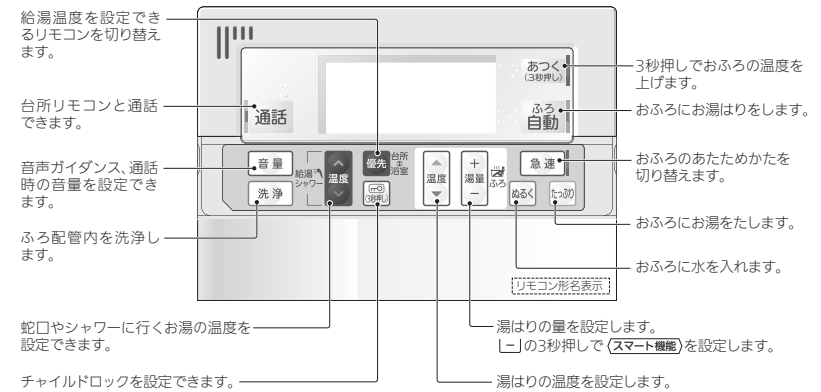

台所リモコン

(寸法単位:mm)

リモコン取付時の注意事項

- 台所リモコンは防水タイプではありません。
- 下記の場所には取り付けないでください。
 - ガステーブルの近くなど高温(45℃以上)になるところ
 - 浴室など湿気の多いところ
 - 直射日光のあたるところ
 - 湯気や水しぶきや油のかかる場所(防水タイプではありません。)
 - 幼児の手が届くところ
- 必ず屋内の平らな面に取り付けてください。(凹凸があると取付時に変形して誤動作することがあります。)
- 取付位置は、下部操作フタの開閉やスイッチ操作が容易にでき、表示が良く見えるところ(目の位置より少し下側)を選んでください。
- 台所リモコンを無線タイプのドアホン親機に隣接し設置すると、インターホン使用時にノイズ音を発するおそれがあります。無線タイプのドアホン親機より50cm以上離して設置いただくことをおすすめします。
- リモコンケーブルは、当社別売部品(形名:LM-620BまたはLM-650B)を設置条件に合わせて切断してご使用ください。
- 既設のリモコン線を使用する場合は、より線2芯式、0.3~1.65mm²、67.6Ω/km以下としてください。
- 貯湯ユニットからリモコンまでの配線長を50m以内としてください。
- 台所リモコン端子台への端子の共締めはしないでください。
- リモコンは、JIS C 8336 または 8435の埋込用スイッチボックス(1個用)、または壁に直に取り付けます。
- リモコンは埋込配線または露出配線の方法で取り付けることができます。
- リモコン線は直接熱の影響を受けないところに配線してください。
- リモコン線をコンクリートなどに埋め込む場合には、電線管(PF管)に収め、リモコン線が傷つかないようにしてください。
- 給湯機及びリモコンに付属の据付工事説明書を確認の上、取り付けてください。
- 施工が完了してから通電してください。

リモコンケーブル(当社別売部品)
寸法図

リモコンセット(インターホンタイプ)
RMCB-D3SE

T721083-51A

1/3

浴室リモコン

(寸法単位:mm)

リモコン取付時の注意事項

- 直接湯や水がかからない場所に取り付けてください。
- 必ず平らな面に取り付けてください。(凹凸があると取付時に変形して誤動作することがあります。)
- 取付位置は、下部操作フタの開閉やスイッチ操作が容易にでき、表示が良く見えるところ(入浴中の目の位置)を選んでください。
- リモコン周囲にシリコンコーキングができる場所に取り付けてください。
- 設置場所の壁裏側は蒸気がかかるような場所、湿気が多い場所をさけてください。
- リモコンケーブルは、当社別売部品(形名:LM-620BまたはLM-650B)を設置条件に合わせて切断してご使用ください。
- 既設のリモコン線を使用する場合は、より線2芯式、0.3~1.65mm²、67.6Ω/km以下としてください。
- 浴室リモコンの接続端子を使用して共カシメをする場合は、リモコン線の断面積を0.3mm²としてください。
- 貯湯ユニットからリモコンまでの配線長を50m以内としてください。
- リモコンは壁貫通または壁内配線の方法で取り付けることができます。
- リモコン線は直接熱の影響を受けないところに配線してください。
- リモコン線をコンクリートなどに埋め込む場合には、電線管(PF管)に収め、リモコン線が傷つかないようにしてください。
- 給湯機及びリモコンに付属の据付工事説明書を確認の上、取り付けてください。
- 施工が完了してから通電してください。

リモコンケーブル(当社別売部品)寸法図

リモコンセット(インターホンタイプ)
RMCB-D3SE

T721083-51A

2/3

各スイッチのはたらき

台所リモコン

リモコン表示部 (説明のため、画面は表示が点灯した状態にしてあります。)

画面はバックライト付きです。待機表示中は時刻のみ表示します。

スマート機能

機能	番号		
	S	W	C
タンク内温度	1	1	1
使用湯量確認	2	2	2
給湯ガイド	3	-	-
湯切れ報知音	4	3	3
自動消灯時間	5	4	4
バックライトモード	6	5	5
使用湯量モード	7	6	6
電力契約モード	8	7	7
ピーク停止	9	8	8
外部接続	10	9	9

浴室リモコン

リモコン表示部 (説明のため、画面は表示が点灯した状態にしてあります。)

画面はバックライト付きです。待機表示中は時刻のみ表示します。