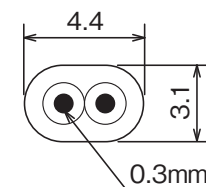

台所リモコン

(寸法単位:mm)

リモコン取付時の注意事項

- 台所リモコンは防水タイプではありません。
- 下記の場所には取り付けないでください。
 - ガステーブルの近くなど高温(45℃以上)になるところ
 - 浴室など湿気の多いところ
 - 直射日光のあたるところ
 - 湯気や水しぶきや油のかかるところ(防水タイプではありません。)
 - 幼児の手が届くところ
- 必ず屋内の平らな面に取り付けてください。(凹凸があると取付時に変形して誤動作することがあります。)
- 取付位置は、下部操作フタの開閉やスイッチ操作が容易にでき、表示が良く見えるところ(目の位置より少し下側)を選んでください。
- 台所リモコンを無線タイプのドアホン親機に隣接し設置すると、インターホン使用時にノイズ音を発するおそれがあります。無線タイプのドアホン親機より50cm以上離して設置いただくことをおすすめします。
- リモコン線は、当社別売部品(形名:LM-620BまたはLM-650B)を設置条件に合わせて切断してご使用ください。
- 既設のリモコン線を使用する場合は、より線2芯式、0.3~1.65mm²、67.6Ω/km以下としてください。
- 貯湯ユニットからリモコンまでの配線長を50m以内としてください。
- 台所リモコン端子台への端子の共締めはしないでください。
- リモコンは、JIS C 8336 または 8435の埋込用スイッチボックス(1個用)、または壁に直に取り付けます。
- リモコンは埋設配線または露出配線の方法で取り付けることができます。
- リモコン線は直接熱の影響を受けないところに配線してください。
- リモコン線をコンクリートなどに埋め込む場合には、電線管(PF管)に収め、リモコン線が傷つかないようにしてください。
- 給湯機及びリモコンに付属の据付工事説明書を確認の上、取り付けてください。
- 施工が完了してから通電してください。

リモコンケーブル(当社別売部品)
寸法図

リモコンセット RMCB-D6SE-PV	
T721099-41A	
1/3	

浴室リモコン

(寸法単位:mm)

リモコン取付時の注意事項

- 直接湯や水がかからない場所に取り付けてください。
- 必ず平らな面に取り付けてください。(凹凸があると取付時に変形して誤動作することがあります。)
- 取付位置は、下部操作フタの開閉やスイッチ操作が容易にでき、表示が良く見えるところ(入浴中の目の位置)を選んでください。
- リモコン周囲にシリコンコーキングができる場所に取り付けてください。
- 設置場所の壁裏側は蒸気がかかるような場所、湿気が多い場所をさけてください。
- リモコン線は、当社別売部品(形名:LM-620BまたはLM-650B)を設置条件に合わせて切断してご使用ください。
- 既設のリモコン線を使用する場合は、より線2芯式、0.3~1.65mm²、67.6Ω/km以下としてください。
- 浴室リモコンの接続端子を使用して共カシメをする場合は、リモコン線の断面積を0.3mm²としてください。
- 貯湯ユニットからリモコンまでの配線長を50m以内としてください。
- リモコンは壁貫通または壁内配線の方法で取り付けることができます。
- リモコン線は直接熱の影響を受けないところに配線してください。
- リモコン線をコンクリートなどに埋め込む場合には、電線管(PF管)に収め、リモコン線が傷つかないようにしてください。
- 給湯機及びリモコンに付属の据付工事説明書を確認の上、取り付けてください。
- 施工が完了してから通電してください。

リモコンケーブル(当社別売部品)寸法図

リモコンセット RMCB-D6SE-PV	
T721099-41A	2/3

各スイッチのはたらき

浴室リモコン

リモコン表示部 (説明のため、画面は表示が点灯した状態にしてあります。)

画面はバックライト付きです。待機表示中は時刻のみ表示します。

スマート機能

機能	番号
ふろ自動運転の継続時間	1
自動たし湯モード	2
高温さし湯量	3
凍結予防運転	4
湯切れ報知音	5
自動消灯時間	6
バックライトモード	7
アシスト湯はり	8
ヒートポンプ保温	9
浴槽栓運動	10