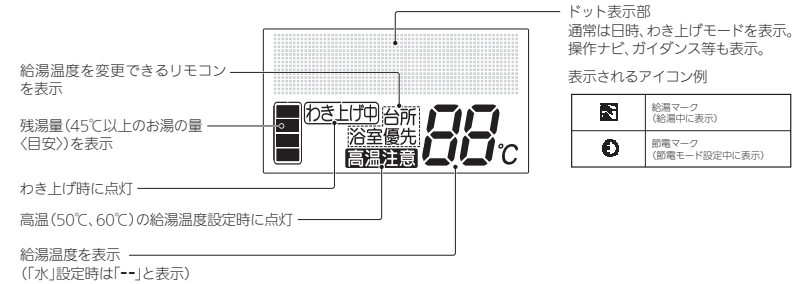

リモコンケーブル(当社別売部品)
寸法図

リモコンセット RMCB-D6SE-PV	
T721099-41A	
1/3	

浴室リモコン

(寸法単位:mm)

リモコン取付時の注意事項

- 直接湯や水がかからない場所に取り付けてください。
- 必ず平らな面に取り付けてください。(凹凸があると取付時に変形して誤動作することがあります。)
- 取付位置は、下部操作フタの開閉やスイッチ操作が容易にでき、表示が良く見えるところ(入浴中の目の位置)を選んでください。
- リモコン周囲にシリコンコーキングができる場所に取り付けてください。
- 設置場所の壁裏側は蒸気がかかるような場所、湿気が多い場所をさけてください。
- リモコン線は、当社別売部品(形名:LM-620BまたはLM-650B)を設置条件に合わせて切断してご使用ください。
- 既設のリモコン線を使用する場合は、より線2芯式、0.3~1.65mm²、67.6Ω/km以下としてください。
- 浴室リモコンの接続端子を使用して共カシメをする場合は、リモコン線の断面積を0.3mm²としてください。
- 貯湯ユニットからリモコンまでの配線長を50m以内としてください。
- リモコンは壁貫通または壁内配線の方法で取り付けることができます。
- リモコン線は直接熱の影響を受けないところに配線してください。
- リモコン線をコンクリートなどに埋め込む場合には、電線管(PF管)に収め、リモコン線が傷つかないようにしてください。
- 給湯機及びリモコンに付属の据付工事説明書を確認の上、取り付けてください。
- 施工が完了してから通電してください。

リモコンケーブル(当社別売部品)寸法図

リモコンセット RMCB-D6SE-PV	
T721099-41A	2/3

各スイッチのはたらき

浴室リモコン

リモコン表示部 (説明のため、画面は表示が点灯した状態にしてあります。)

画面はバックライト付きです。待機表示中は時刻のみ表示します。

スマート機能

機能	番号
ふろ自動運転の継続時間	1
自動たし湯モード	2
高温さし湯量	3
凍結予防運転	4
湯切れ報知音	5
自動消灯時間	6
バックライトモード	7
アシスト湯はり	8
ヒートポンプ保温	9
浴槽栓運動	10

台所リモコン

リモコン表示部 (説明のため、画面は表示が点灯した状態にしてあります。)

画面はバックライト付きです。待機表示中は時刻のみ表示します。

スマート機能

機能	番号
タンク内温度	1
使用湯量確認	2
給湯ガイド	3
湯切れ報知音	4
自動消灯時間	5
バックライトモード	6
使用湯量モード	7
電力契約モード	8
ピーク停止	9
外部接続	10

リモコンセット
RMCB-D6SE-PV

T721099-41A