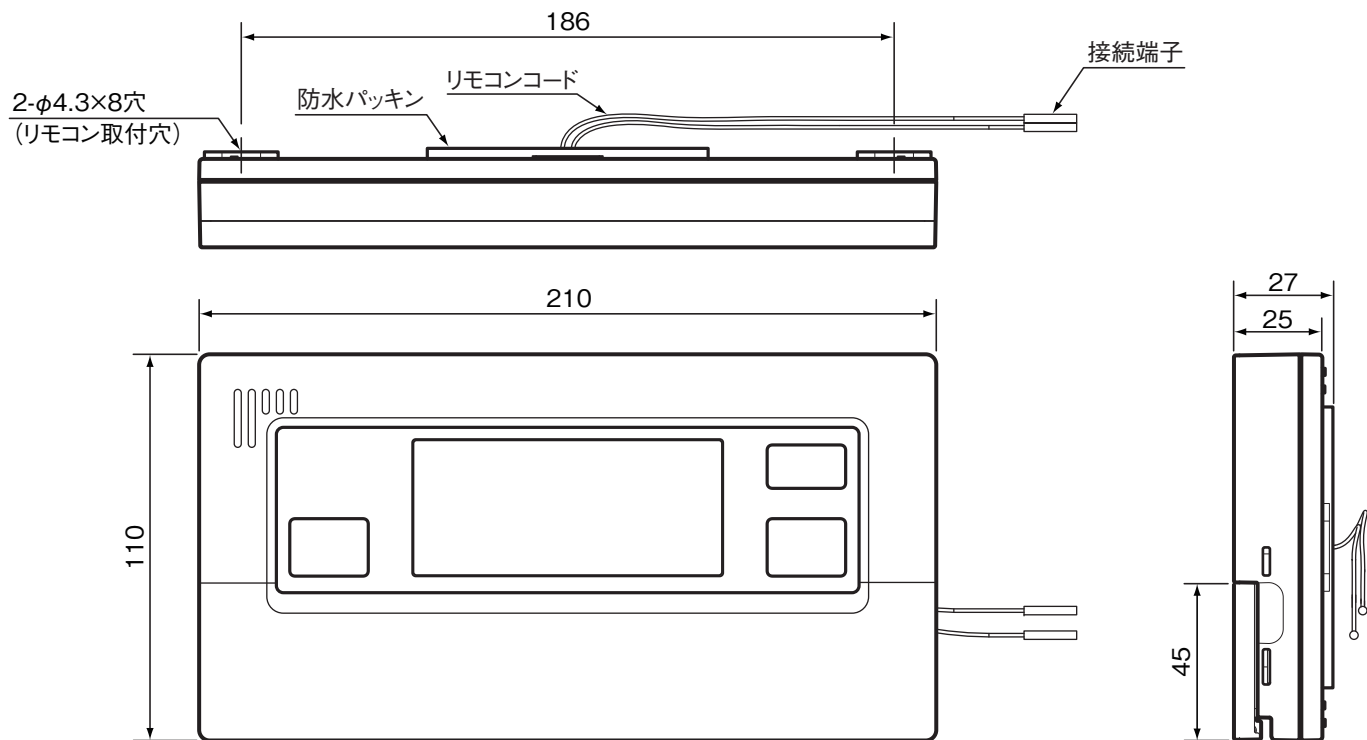

台所リモコン

(寸法単位:mm)

リモコン取付時の注意事項

- 台所リモコンは防水タイプではありません。
- 下記の場所には取り付けないでください。
 - ガステーブルの近くなど高温(45℃以上)になるところ
 - 浴室など湿気の多いところ
 - 直射日光のあたるところ
 - 湯気や水しぶきや油のかかるところ(防水タイプではありません。)
 - 幼児の手が届くところ
- 必ず屋内の平らな面に取り付けてください。(凹凸があると取付時に変形して誤動作することがあります。)
- 取付位置は、下部操作フタの開閉やスイッチ操作が容易にでき、表示が良く見えるところ(目の位置より少し下側)を選んでください。
- 台所リモコンを無線タイプのドアホン親機に隣接し設置すると、インターホン使用時にノイズ音を発するおそれがあります。無線タイプのドアホン親機より50cm以上離して設置いただくことをおすすめします。
- リモコン線は、当社別売部品(形名:LM-620BまたはLM-650B)を設置条件に合わせて切断してご使用ください。
- 既設のリモコン線を使用する場合は、より線2芯式、0.3~1.65mm²、67.6Ω/km以下としてください。
- 貯湯ユニットからリモコンまでの配線長を50m以内としてください。
- 台所リモコン端子台への端子の共締めはしないでください。
- リモコンは、JIS C 8336 または 8435の埋込用スイッチボックス(1個用)、または壁に直に取り付けます。
- リモコンは埋設配線または露出配線の方法で取り付けることができます。
- リモコン線は直接熱の影響を受けないところに配線してください。
- リモコン線をコンクリートなどに埋め込む場合には、電線管(PF管)に収め、リモコン線が傷つかないようにしてください。
- 給湯機及びリモコンに付属の据付工事説明書を確認の上、取り付けてください。
- 施工が完了してから通電してください。

リモコンケーブル(当社別売部品)
寸法図

リモコンセット RMCB-D6SE-PV	
T721099-41A	
1/3	

浴室リモコン

(寸法単位:mm)

リモコン取付時の注意事項

- 直接湯や水がかからない場所に取り付けてください。
- 必ず平らな面に取り付けてください。(凹凸があると取付時に変形して誤動作することがあります。)
- 取付位置は、下部操作フタの開閉やスイッチ操作が容易にでき、表示が良く見えるところ(入浴中の目の位置)を選んでください。
- リモコン周囲にシリコンコーキングができる場所に取り付けてください。
- 設置場所の壁裏側は蒸気がかかるような場所、湿気が多い場所をさけてください。
- リモコン線は、当社別売部品(形名:LM-620BまたはLM-650B)を設置条件に合わせて切断してご使用ください。
- 既設のリモコン線を使用する場合は、より線2芯式、0.3~1.65mm²、67.6Ω/km以下としてください。
- 浴室リモコンの接続端子を使用して共カシメをする場合は、リモコン線の断面積を0.3mm²としてください。
- 貯湯ユニットからリモコンまでの配線長を50m以内としてください。
- リモコンは壁貫通または壁内配線の方法で取り付けることができます。
- リモコン線は直接熱の影響を受けないところに配線してください。
- リモコン線をコンクリートなどに埋め込む場合には、電線管(PF管)に収め、リモコン線が傷つかないようにしてください。
- 給湯機及びリモコンに付属の据付工事説明書を確認の上、取り付けてください。
- 施工が完了してから通電してください。

リモコンケーブル(当社別売部品)寸法図

リモコンセット RMCB-D6SE-PV	
T721099-41A	2/3

各スイッチのはたらき

浴室リモコン

リモコン表示部 (説明のため、画面は表示が点灯した状態にしてあります。)

画面はバックライト付きです。待機表示中は時刻のみ表示します。

スマート機能

機能	番号
ふろ自動運転の継続時間	1
自動たし湯モード	2
高温さし湯量	3
凍結予防運転	4
湯切れ報知音	5
自動消灯時間	6
バックライトモード	7
アシスト湯はり	8
ヒートポンプ保温	9
浴槽栓運動	10