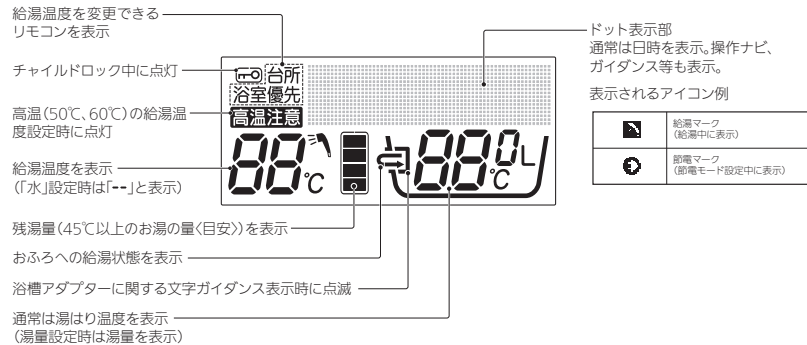

リモコンケーブル(当社別売部品)
寸法図

リモコンセット RMCB-D6SE-PV	
T721099-41A	
1/3	

浴室リモコン

(寸法単位:mm)

リモコン取付時の注意事項

- 直接湯や水がかからない場所に取り付けてください。
- 必ず平らな面に取り付けてください。(凹凸があると取付時に変形して誤動作することがあります。)
- 取付位置は、下部操作フタの開閉やスイッチ操作が容易にでき、表示が良く見えるところ(入浴中の目の位置)を選んでください。
- リモコン周囲にシリコンコーキングができる場所に取り付けてください。
- 設置場所の壁裏側は蒸気がかかるような場所、湿気が多い場所をさけてください。
- リモコン線は、当社別売部品(形名:LM-620BまたはLM-650B)を設置条件に合わせて切断してご使用ください。
- 既設のリモコン線を使用する場合は、より線2芯式、0.3~1.65mm²、67.6Ω/km以下としてください。
- 浴室リモコンの接続端子を使用して共カシメをする場合は、リモコン線の断面積を0.3mm²としてください。
- 貯湯ユニットからリモコンまでの配線長を50m以内としてください。
- リモコンは壁貫通または壁内配線の方法で取り付けることができます。
- リモコン線は直接熱の影響を受けないところに配線してください。
- リモコン線をコンクリートなどに埋め込む場合には、電線管(PF管)に収め、リモコン線が傷つかないようにしてください。
- 給湯機及びリモコンに付属の据付工事説明書を確認の上、取り付けてください。
- 施工が完了してから通電してください。

リモコンケーブル(当社別売部品)寸法図

リモコンセット RMCB-D6SE-PV	
T721099-41A	2/3

各スイッチのはたらき

浴室リモコン

リモコン表示部 (説明のため、画面は表示が点灯した状態にしてあります。)

画面はバックライト付きです。待機表示中は時刻のみ表示します。

スマート機能

機能	番号
ふろ自動運転の継続時間	1
自動たし湯モード	2
高温さし湯量	3
凍結予防運転	4
湯切れ報知音	5
自動消灯時間	6
バックライトモード	7
アシスト湯はり	8
ヒートポンプ保温	9
浴槽栓運動	10

台所リモコン

リモコン表示部 (説明のため、画面は表示が点灯した状態にしてあります。)

画面はバックライト付きです。待機表示中は時刻のみ表示します。

スマート機能

機能	番号
タンク内温度	1
使用湯量確認	2
給湯ガイド	3
湯切れ報知音	4
自動消灯時間	5
バックライトモード	6
使用湯量モード	7
電力契約モード	8
ピーク停止	9
外部接続	10

リモコンセット
RMCB-D6SE-PV

T721099-41A