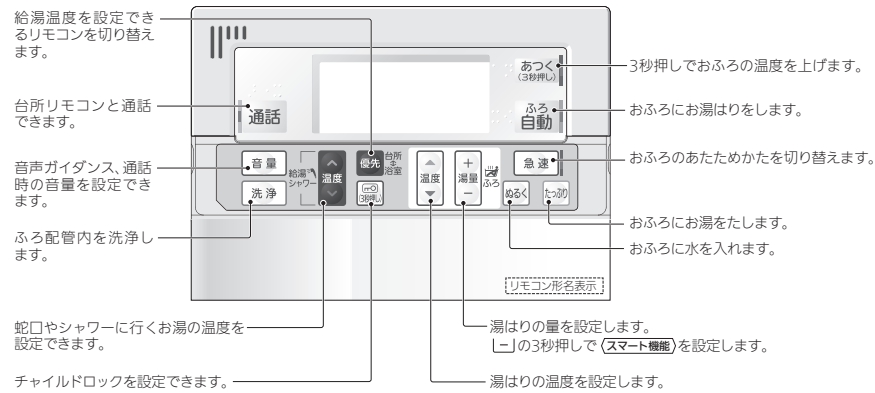

台所リモコン

(寸法単位:mm)

リモコン取付時の注意事項

- 台所リモコンは防水タイプではありません。
- 下記の場所には取り付けないでください。
 - ガステーブルの近くなど高温(45℃以上)になるところ
 - 浴室など湿気の多いところ
 - 直射日光のあたるところ
 - 湯気や水しぶきや油のかかるところ(防水タイプではありません。)
 - 幼児の手が届くところ
- 必ず屋内の平らな面に取り付けてください。(凹凸があると取付時に変形して誤動作することがあります。)
- 取付位置は、下部操作フタの開閉やスイッチ操作が容易にでき、表示が良く見えるところ(目の位置より少し下側)を選んでください。
- 台所リモコンを無線タイプのドアホン親機に隣接し設置すると、インターホン使用時にノイズ音を発するおそれがあります。無線タイプのドアホン親機より50cm以上離して設置いただくことをおすすめします。
- リモコン線は、当社別売部品(形名:LM-620BまたはLM-650B)を設置条件に合わせて切断してご使用ください。
- 既設のリモコン線を使用する場合は、より線2芯式、0.3~1.65mm²、67.6Ω/km以下としてください。
- 貯湯ユニットからリモコンまでの配線長を50m以内としてください。
- 台所リモコン端子台への端子の共締めはしないでください。
- リモコンは、JIS C 8336 または 8435の埋込用スイッチボックス(1個用)、または壁に直に取り付けます。
- リモコンは埋設配線または露出配線の方法で取り付けることができます。
- リモコン線は直接熱の影響を受けないところに配線してください。
- リモコン線をコンクリートなどに埋め込む場合には、電線管(PF管)に収め、リモコン線が傷つかないようにしてください。
- 給湯機及びリモコンに付属の据付工事説明書を確認の上、取り付けてください。
- 施工が完了してから通電してください。

リモコンケーブル(当社別売部品)
寸法図

リモコンセット RMCB-D6SE-PV	
T721099-41A	
1/3	

浴室リモコン

(寸法単位:mm)

リモコン取付時の注意事項

- 直接湯や水がかからない場所に取り付けてください。
- 必ず平らな面に取り付けてください。(凹凸があると取付時に変形して誤動作することがあります。)
- 取付位置は、下部操作フタの開閉やスイッチ操作が容易にでき、表示が良く見えるところ(入浴中の目の位置)を選んでください。
- リモコン周囲にシリコンコーキングができる場所に取り付けてください。
- 設置場所の壁裏側は蒸気がかかるような場所、湿気が多い場所をさけてください。
- リモコン線は、当社別売部品(形名:LM-620BまたはLM-650B)を設置条件に合わせて切断してご使用ください。
- 既設のリモコン線を使用する場合は、より線2芯式、0.3~1.65mm²、67.6Ω/km以下としてください。
- 浴室リモコンの接続端子を使用して共カシメをする場合は、リモコン線の断面積を0.3mm²としてください。
- 貯湯ユニットからリモコンまでの配線長を50m以内としてください。
- リモコンは壁貫通または壁内配線の方法で取り付けることができます。
- リモコン線は直接熱の影響を受けないところに配線してください。
- リモコン線をコンクリートなどに埋め込む場合には、電線管(PF管)に収め、リモコン線が傷つかないようにしてください。
- 給湯機及びリモコンに付属の据付工事説明書を確認の上、取り付けてください。
- 施工が完了してから通電してください。

リモコンケーブル(当社別売部品)寸法図

リモコンセット RMCB-D6SE-PV	
T721099-41A	2/3

各スイッチのはたらき

浴室リモコン

リモコン表示部 (説明のため、画面は表示が点灯した状態にしてあります。)

画面はバックライト付きです。待機表示中は時刻のみ表示します。

スマート機能

機能	番号
ふろ自動運転の継続時間	1
自動たし湯モード	2
高温さし湯量	3
凍結予防運転	4
湯切れ報知音	5
自動消灯時間	6
バックライトモード	7
アシスト湯はり	8
ヒートポンプ保温	9
浴槽栓運動	10