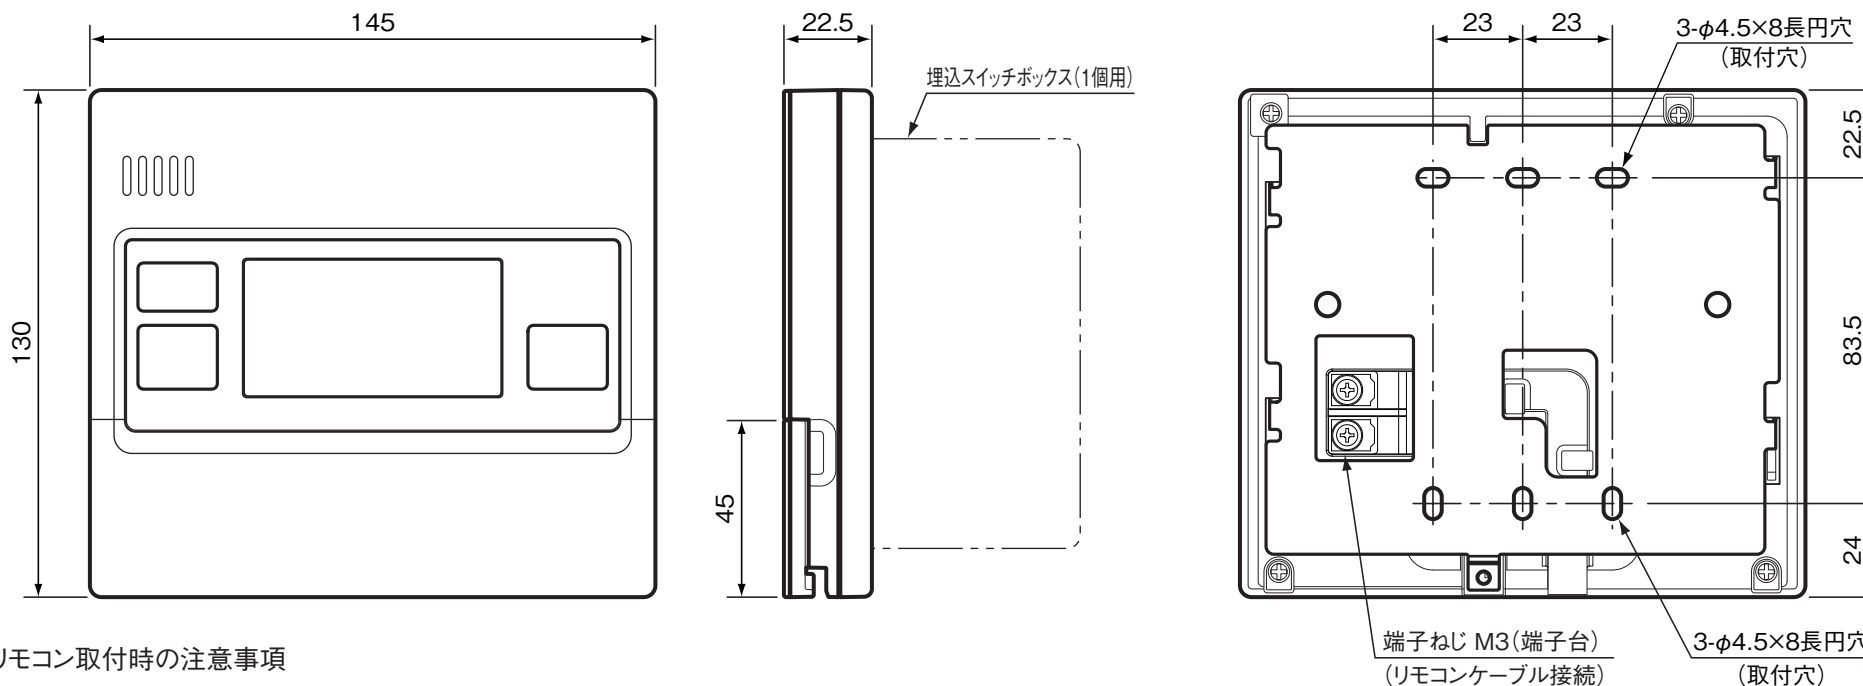

台所リモコン

(寸法単位:mm)

リモコン取付時の注意事項

- 台所リモコンは防水タイプではありません。
- 下記の場所には取り付けないでください。
 - ガステーブルの近くなど高温(45℃以上)になるところ
 - 浴室など湿気の多いところ
 - 直射日光のあたるところ
 - 湯気や水しぶきや油のかかるところ(防水タイプではありません。)
 - 幼児の手が届くところ
- 必ず屋内の平らな面に取り付けてください。(凹凸があると取付時に変形して誤動作することがあります。)
- 取付位置は、下部操作フタの開閉やスイッチ操作が容易にでき、表示が良く見えるところ(目の位置より少し下側)を選んでください。
- 台所リモコンを無線タイプのドアホン親機に隣接し設置すると、インターホン使用時にノイズ音を発するおそれがあります。無線タイプのドアホン親機より50cm以上離して設置いただくことをおすすめします。
- リモコン線は、当社別売部品(形名:LM-620BまたはLM-650B)を設置条件に合わせて切断してご使用ください。
- 既設のリモコン線を使用する場合は、より線2芯式、0.3~1.65mm²、67.6Ω/km以下としてください。
- 貯湯ユニットからリモコンまでの配線長を50m以内としてください。
- 台所リモコン端子台への端子の共締めはしないでください。
- リモコンは、JIS C 8336 または 8435の埋込用スイッチボックス(1個用)、または壁に直に取り付けます。
- リモコンは埋設配線または露出配線の方法で取り付けることができます。
- リモコン線は直接熱の影響を受けないところに配線してください。
- リモコン線をコンクリートなどに埋め込む場合には、電線管(PF管)に収め、リモコン線が傷つかないようにしてください。
- 給湯機及びリモコンに付属の据付工事説明書を確認の上、取り付けてください。
- 施工が完了してから通電してください。

リモコンケーブル(当社別売部品)
寸法図

リモコンセット RMCB-D6SE-PV	
T721099-41A	
1/3	

浴室リモコン

(寸法単位:mm)

リモコン取付時の注意事項

- 直接湯や水がかからない場所に取り付けてください。
- 必ず平らな面に取り付けてください。(凹凸があると取付時に変形して誤動作することがあります。)
- 取付位置は、下部操作フタの開閉やスイッチ操作が容易にでき、表示が良く見えるところ(入浴中の目の位置)を選んでください。
- リモコン周囲にシリコンコーキングができる場所に取り付けてください。
- 設置場所の壁裏側は蒸気がかかるような場所、湿気が多い場所をさけてください。
- リモコン線は、当社別売部品(形名:LM-620BまたはLM-650B)を設置条件に合わせて切断してご使用ください。
- 既設のリモコン線を使用する場合は、より線2芯式、0.3~1.65mm²、67.6Ω/km以下としてください。
- 浴室リモコンの接続端子を使用して共カシメをする場合は、リモコン線の断面積を0.3mm²としてください。
- 貯湯ユニットからリモコンまでの配線長を50m以内としてください。
- リモコンは壁貫通または壁内配線の方法で取り付けることができます。
- リモコン線は直接熱の影響を受けないところに配線してください。
- リモコン線をコンクリートなどに埋め込む場合には、電線管(PF管)に収め、リモコン線が傷つかないようにしてください。
- 給湯機及びリモコンに付属の据付工事説明書を確認の上、取り付けてください。
- 施工が完了してから通電してください。

リモコンケーブル(当社別売部品)寸法図

リモコンセット RMCB-D6SE-PV	
T721099-41A	2/3

各スイッチのはたらき

浴室リモコン

リモコン表示部 (説明のため、画面は表示が点灯した状態にしてあります。)

画面はバックライト付きです。待機表示中は時刻のみ表示します。

スマート機能

機能	番号
ふろ自動運転の継続時間	1
自動たし湯モード	2
高温さし湯量	3
凍結予防運転	4
湯切れ報知音	5
自動消灯時間	6
バックライトモード	7
アシスト湯はり	8
ヒートポンプ保温	9
浴槽栓運動	10