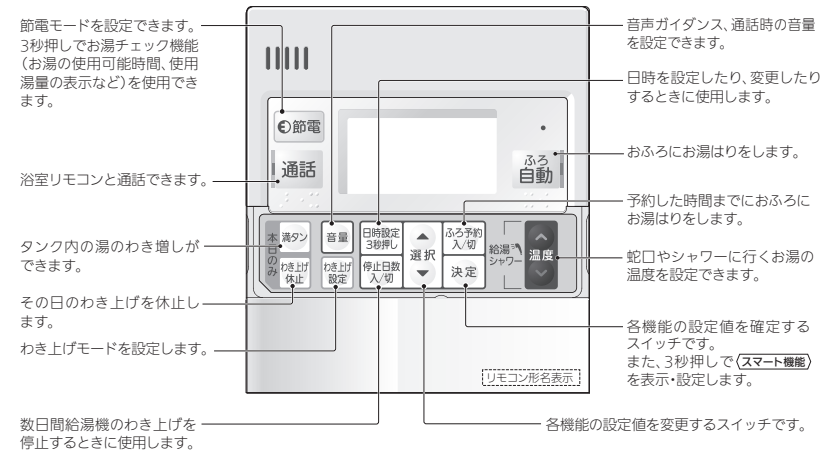

リモコンケーブル(当社別売部品)
寸法図

リモコンセット RMCB-D6SE-PV	
T721099-41A	
1/3	

浴室リモコン

(寸法単位:mm)

リモコン取付時の注意事項

- 直接湯や水がかからない場所に取り付けてください。
- 必ず平らな面に取り付けてください。(凹凸があると取付時に変形して誤動作することがあります。)
- 取付位置は、下部操作フタの開閉やスイッチ操作が容易にでき、表示が良く見えるところ(入浴中の目の位置)を選んでください。
- リモコン周囲にシリコンコーキングができる場所に取り付けてください。
- 設置場所の壁裏側は蒸気がかかるような場所、湿気が多い場所をさけてください。
- リモコン線は、当社別売部品(形名:LM-620BまたはLM-650B)を設置条件に合わせて切断してご使用ください。
- 既設のリモコン線を使用する場合は、より線2芯式、0.3~1.65mm²、67.6Ω/km以下としてください。
- 浴室リモコンの接続端子を使用して共カシメをする場合は、リモコン線の断面積を0.3mm²としてください。
- 貯湯ユニットからリモコンまでの配線長を50m以内としてください。
- リモコンは壁貫通または壁内配線の方法で取り付けることができます。
- リモコン線は直接熱の影響を受けないところに配線してください。
- リモコン線をコンクリートなどに埋め込む場合には、電線管(PF管)に収め、リモコン線が傷つかないようにしてください。
- 給湯機及びリモコンに付属の据付工事説明書を確認の上、取り付けてください。
- 施工が完了してから通電してください。

リモコンケーブル(当社別売部品)寸法図

リモコンセット RMCB-D6SE-PV	
T721099-41A	2/3

各スイッチのはたらき

浴室リモコン

リモコン表示部 (説明のため、画面は表示が点灯した状態にしてあります。)

画面はバックライト付きです。待機表示中は時刻のみ表示します。

スマート機能

機能	番号
ふろ自動運転の継続時間	1
自動たし湯モード	2
高温さし湯量	3
凍結予防運転	4
湯切れ報知音	5
自動消灯時間	6
バックライトモード	7
アシスト湯はり	8
ヒートポンプ保温	9
浴槽栓運動	10

台所リモコン

リモコン表示部 (説明のため、画面は表示が点灯した状態にしてあります。)

画面はバックライト付きです。待機表示中は時刻のみ表示します。

スマート機能

機能	番号
タンク内温度	1
使用湯量確認	2
給湯ガイド	3
湯切れ報知音	4
自動消灯時間	5
バックライトモード	6
使用湯量モード	7
電力契約モード	8
ピーク停止	9
外部接続	10

リモコンセット
RMCB-D6SE-PV

T721099-41A