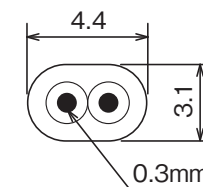

リモコンケーブル(当社別売部品)
寸法図

リモコンセット RMCB-D6SE-PV	
T721099-41A	
1/3	

浴室リモコン

(寸法単位:mm)

リモコン取付時の注意事項

- 直接湯や水がかからない場所に取り付けてください。
- 必ず平らな面に取り付けてください。(凹凸があると取付時に変形して誤動作することがあります。)
- 取付位置は、下部操作フタの開閉やスイッチ操作が容易にでき、表示が良く見えるところ(入浴中の目の位置)を選んでください。
- リモコン周囲にシリコンコーキングができる場所に取り付けてください。
- 設置場所の壁裏側は蒸気がかかるような場所、湿気が多い場所をさけてください。
- リモコン線は、当社別売部品(形名:LM-620BまたはLM-650B)を設置条件に合わせて切断してご使用ください。
- 既設のリモコン線を使用する場合は、より線2芯式、0.3~1.65mm²、67.6Ω/km以下としてください。
- 浴室リモコンの接続端子を使用して共カシメをする場合は、リモコン線の断面積を0.3mm²としてください。
- 貯湯ユニットからリモコンまでの配線長を50m以内としてください。
- リモコンは壁貫通または壁内配線の方法で取り付けることができます。
- リモコン線は直接熱の影響を受けないところに配線してください。
- リモコン線をコンクリートなどに埋め込む場合には、電線管(PF管)に収め、リモコン線が傷つかないようにしてください。
- 給湯機及びリモコンに付属の据付工事説明書を確認の上、取り付けてください。
- 施工が完了してから通電してください。

リモコンケーブル(当社別売部品)寸法図

リモコンセット RMCB-D6SE-PV	
T721099-41A	2/3

各スイッチのはたらき

浴室リモコン

リモコン表示部 (説明のため、画面は表示が点灯した状態にしてあります。)

画面はバックライト付きです。待機表示中は時刻のみ表示します。

スマート機能

機能	番号
ふろ自動運転の継続時間	1
自動たし湯モード	2
高温さし湯量	3
凍結予防運転	4
湯切れ報知音	5
自動消灯時間	6
バックライトモード	7
アシスト湯はり	8
ヒートポンプ保温	9
浴槽栓運動	10