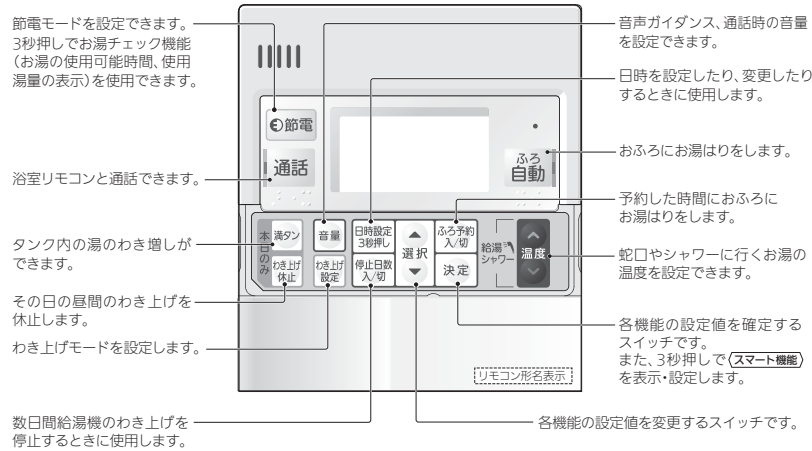

各スイッチのはたらき

台所リモコン