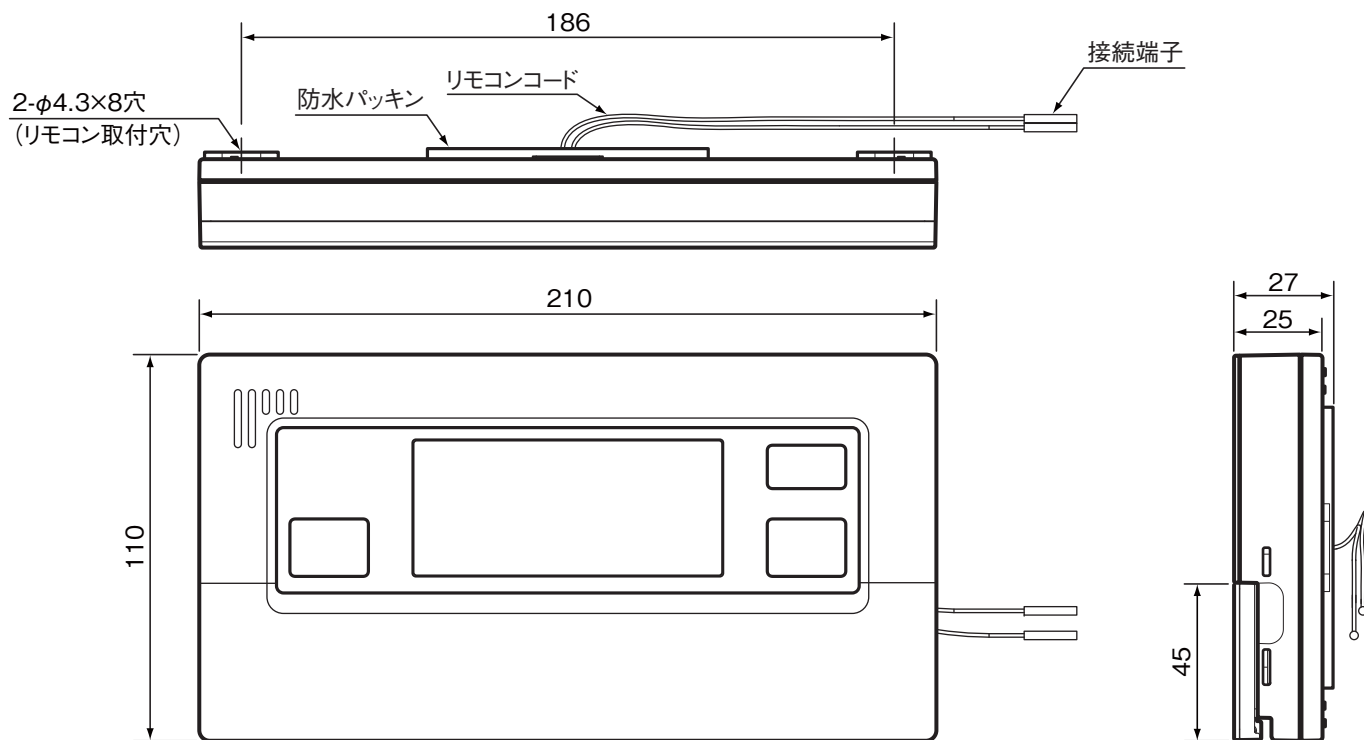

## リモコン取付時の注意事項

- 台所リモコンは防水タイプではありません。
- 下記の場所には取り付けしないでください。
  - ガステーブルの近くなど高温(45℃以上)になるところ
  - 浴室など湿気の多いところ
  - 直射日光のあたるところ
  - 湯気や水しぶきや油のかかるところ(防水タイプではありません。)
  - 幼児の手が届くところ
- 必ず屋内の平らな面に取り付けてください。(凹凸があると取付時に変形して誤動作することがあります。)
- 取付位置は、下部操作フタの開閉やスイッチ操作が容易にでき、表示が良く見えるところ(目の位置より少し下側)を選んでください。
- 台所リモコンを無線タイプのドアホン親機に隣接し設置すると、インターホン使用時にノイズ音を発するおそれがあります。無線タイプのドアホン親機より50cm以上離して設置いただくことをおすすめします。
- リモコンケーブルは、当社別売部品(形名:LM-620BまたはLM-650B)を設置条件に合わせて切断してご使用ください。
- 既設のリモコン線を使用する場合は、より線2芯式、0.3~1.65mm<sup>2</sup>、67.6Ω/km以下としてください。
- 貯湯ユニットからリモコンまでの配線長を50m以内としてください。
- 台所リモコン端子台への端子の共締めはしないでください。
- リモコンは、JIS C 8336 または 8435の埋込用スイッチボックス(1個用)、または壁に直に取り付けます。
- リモコンは埋込配線または露出配線の方法で取り付けることができます。
- リモコン線は直接熱の影響を受けないところに配線してください。
- リモコン線をコンクリートなどに埋め込む場合には、電線管(PF管)に収め、リモコン線が傷つかないようにしてください。
- 給湯機及びリモコンに付属の据付工事説明書を確認の上、取り付けてください。
- 施工が完了してから通電してください。

リモコンケーブル(当社別売部品)  
寸法図

リモコンセット(インターホンタイプ)  
RMCB-H3SE

T721083-41A

1/3

# 浴室リモコン

(寸法単位:mm)