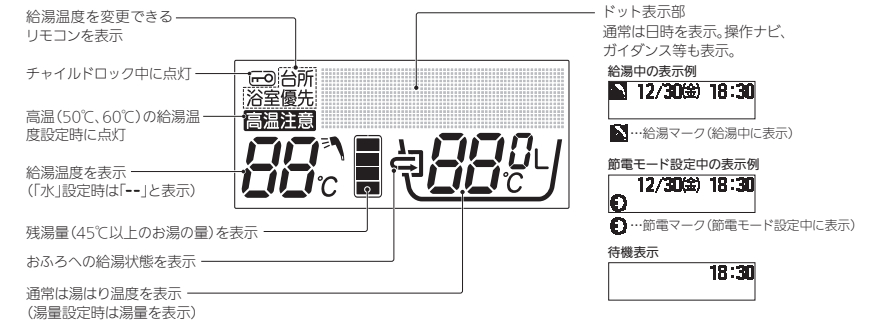

スマート機能

機能	番号
ふる自動運転の継続時間	1
湯はりモード	2
ホットあわーモード	3
ホットあわー時間	4
バブル洗浄モード	5
高温さし湯量	6
凍結予防運転	7
自動たし湯モード	8
湯切れ報知音	9
自動消灯時間	10
バックライトモード	11
アシスト湯はり	12
ヒートポンプ保温	13

リモコンセット(インターホンタイプ)
RMCB-H3SE

T721083-41A

3/3