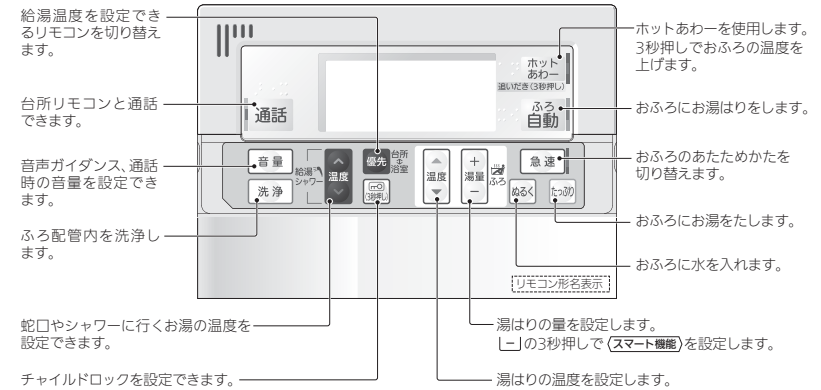

浴室リモコン

リモコン表示部 (説明のため、画面は表示が点灯した状態にしてあります。)

画面はバックライト付きです。待機表示中は時刻のみ表示します。