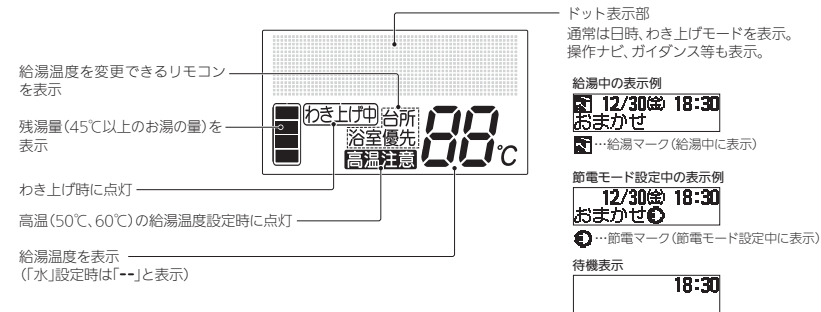

リモコン表示部 (説明のため、画面は表示が点灯した状態にしてあります。)

画面はバックライト付きです。待機表示中は時刻のみ表示します。

スマート機能

機能	番号
タンク内温度	1
使用湯量確認	2
給湯ガイド	3
湯切れ報知音	4
自動消灯時間	5
バックライトモード	6
使用湯量モード	7
電力契約モード	8
ピーク停止	9
外部接続	10