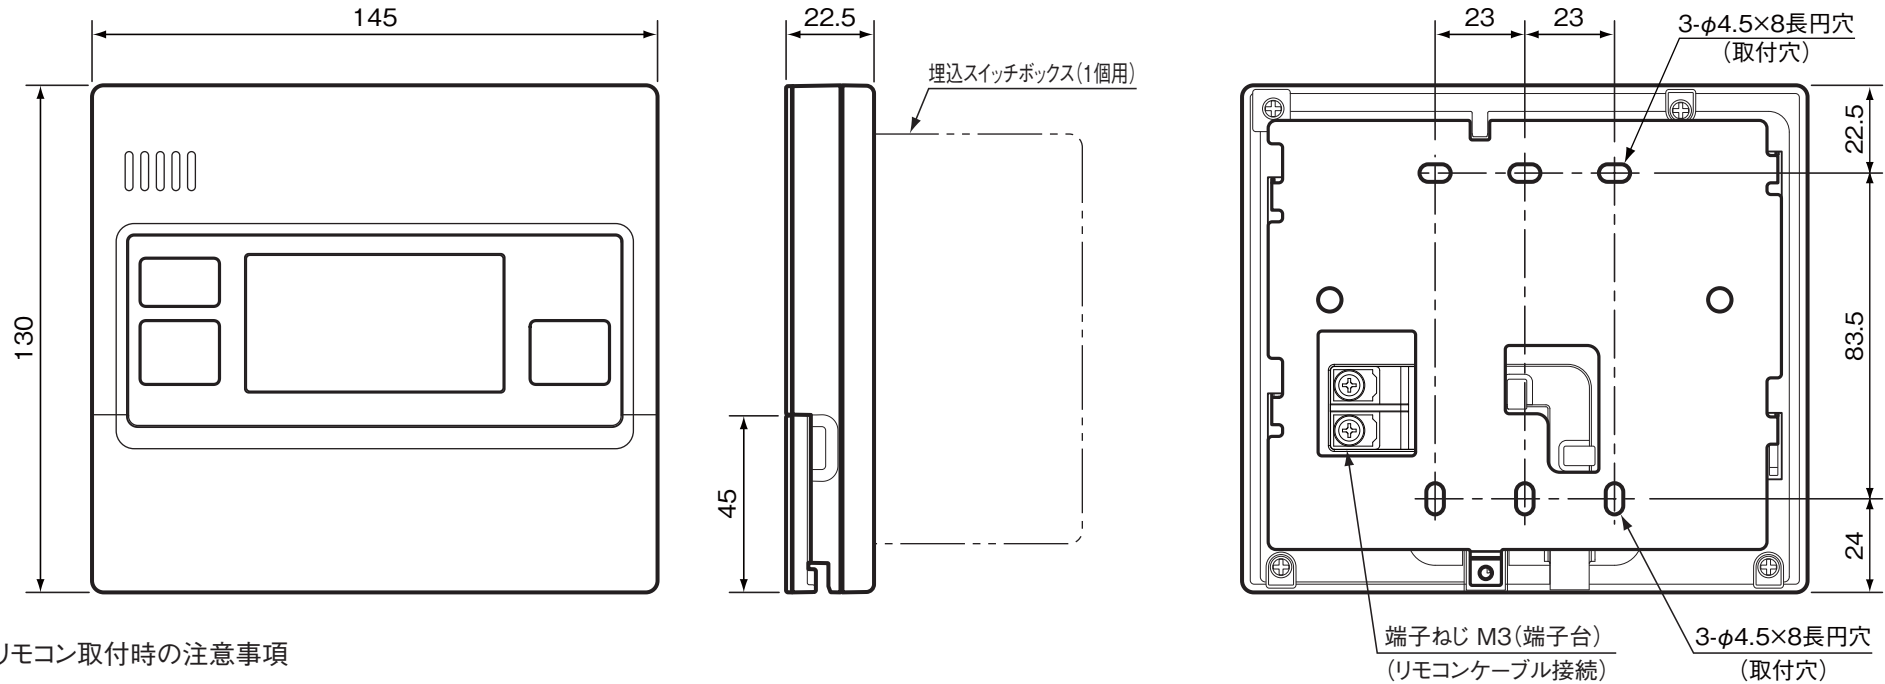

# 台所リモコン

(寸法単位:mm)

## リモコン取付時の注意事項

- 台所リモコンは防水タイプではありません。
- 下記の場所には取り付けしないでください。
  - ガステーブルの近くなど高温(45℃以上)になるところ
  - 浴室など湿気の多いところ
  - 直射日光のあたるところ
  - 湯気や水しぶきや油のかかるところ(防水タイプではありません。)
  - 幼児の手が届くところ
- 必ず屋内の平らな面に取り付けてください。(凹凸があると取付時に変形して誤動作することがあります。)
- 取付位置は、下部操作フタの開閉やスイッチ操作が容易にでき、表示が良く見えるところ(目の位置より少し下側)を選んでください。
- 台所リモコンを無線タイプのドアホン親機に隣接し設置すると、インターホン使用時にノイズ音を発するおそれがあります。無線タイプのドアホン親機より50cm以上離して設置いただくことをおすすめします。
- リモコンケーブルは、当社別売部品(形名:LM-620BまたはLM-650B)を設置条件に合わせて切断してご使用ください。
- 既設のリモコン線を使用する場合は、より線2芯式、0.3~1.65mm<sup>2</sup>、67.6Ω/km以下としてください。
- 貯湯ユニットからリモコンまでの配線長を50m以内としてください。
- 台所リモコン端子台への端子の共締めはしないでください。
- リモコンは、JIS C 8336 または 8435の埋込用スイッチボックス(1個用)、または壁に直に取り付けます。
- リモコンは埋込配線または露出配線の方法で取り付けることができます。
- リモコン線は直接熱の影響を受けないところに配線してください。
- リモコン線をコンクリートなどに埋め込む場合には、電線管(PF管)に収め、リモコン線が傷つかないようにしてください。
- 給湯機及びリモコンに付属の据付工事説明書を確認の上、取り付けてください。
- 施工が完了してから通電してください。

# 浴室リモコン

(寸法単位:mm)