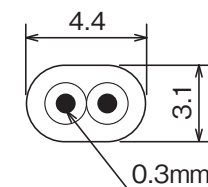

台所リモコン

(寸法単位:mm)

リモコン取付時の注意事項

- 台所リモコンは防水タイプではありません。
- 下記の場所には取り付けしないでください。
 - ガステーブルの近くなど高温(45℃以上)になるところ
 - 浴室など湿気の多いところ
 - 直射日光のあたるところ
 - 湯気や水しぶきや油のかかるところ(防水タイプではありません。)
 - 幼児の手が届くところ
- 必ず屋内の平らな面に取り付けてください。(凹凸があると取付時に変形して誤動作することがあります。)
- 取付位置は、下部操作フタの開閉やスイッチ操作が容易にでき、表示が良く見えるところ(目の位置より少し下側)を選んでください。
- 台所リモコンを無線タイプのドアホン親機に隣接し設置すると、インターホン使用時にノイズ音を発するおそれがあります。無線タイプのドアホン親機より50cm以上離して設置いただくことをおすすめします。
- リモコン線は、当社別売部品(形名:LM-620BまたはLM-650B)を設置条件に合わせて切断してご使用ください。
- 既設のリモコン線を使用する場合は、より線2芯式、0.3~1.65mm²、67.6Ω/km以下としてください。
- 貯湯ユニットからリモコンまでの配線長を50m以内としてください。
- 台所リモコン端子台への端子の共締めはしないでください。
- リモコンは、JIS C 8336 または 8435の埋込用スイッチボックス(1個用)、または壁に直に取り付けます。
- リモコンは埋設配線または露出配線の方法で取り付けることができます。
- リモコン線は直接熱の影響を受けないところに配線してください。
- リモコン線をコンクリートなどに埋め込む場合には、電線管(PF管)に収め、リモコン線が傷つかないようにしてください。
- 給湯機及びリモコンに付属の据付工事説明書を確認の上、取り付けてください。
- 施工が完了してから通電してください。

リモコンケーブル(当社別売部品)
寸法図

Pシリーズ用リモコンセット RMCB-H6SE	
T721099-01A	1/3

浴室リモコン

(寸法単位:mm)

リモコン取付時の注意事項

- 直接湯や水がかからない場所に取り付けてください。
- 必ず平らな面に取り付けてください。(凹凸があると取付時に変形して誤動作することがあります。)
- 取付位置は、下部操作フタの開閉やスイッチ操作が容易にでき、表示が良く見えるところ(入浴中の目の位置)を選んでください。
- リモコン周囲にシリコンコーキングができる場所に取り付けてください。
- 設置場所の壁裏側は蒸気がかかるような場所、湿気が多い場所をさけてください。
- リモコン線は、当社別売部品(形名:LM-620BまたはLM-650B)を設置条件に合わせて切断してご使用ください。
- 既設のリモコン線を使用する場合は、より線2芯式、0.3~1.65mm²、67.6Ω/km以下としてください。
- 浴室リモコンの接続端子を使用して共カシメをする場合は、リモコン線の断面積を0.3mm²としてください。
- 貯湯ユニットからリモコンまでの配線長を50m以内としてください。
- リモコンは壁貫通または壁内配線の方法で取り付けることができます。
- リモコン線は直接熱の影響を受けないところに配線してください。
- リモコン線をコンクリートなどに埋め込む場合には、電線管(PF管)に収め、リモコン線が傷つかないようにしてください。
- 給湯機及びリモコンに付属の据付工事説明書を確認の上、取り付けてください。
- 施工が完了してから通電してください。

リモコンケーブル(当社別売部品)寸法図

Pシリーズ用リモコンセット RMCB-H6SE	
T721099-01A	2/3

各スイッチのはたらき

浴室リモコン

リモコン表示部 (説明のため、画面は表示が点灯した状態にしてあります。)

画面はバックライト付きです。待機表示中は時刻のみ表示します。

ドット表示部
通常は日時を表示。操作ナビ、ガイダンス等も表示。

表示されるアイコン例