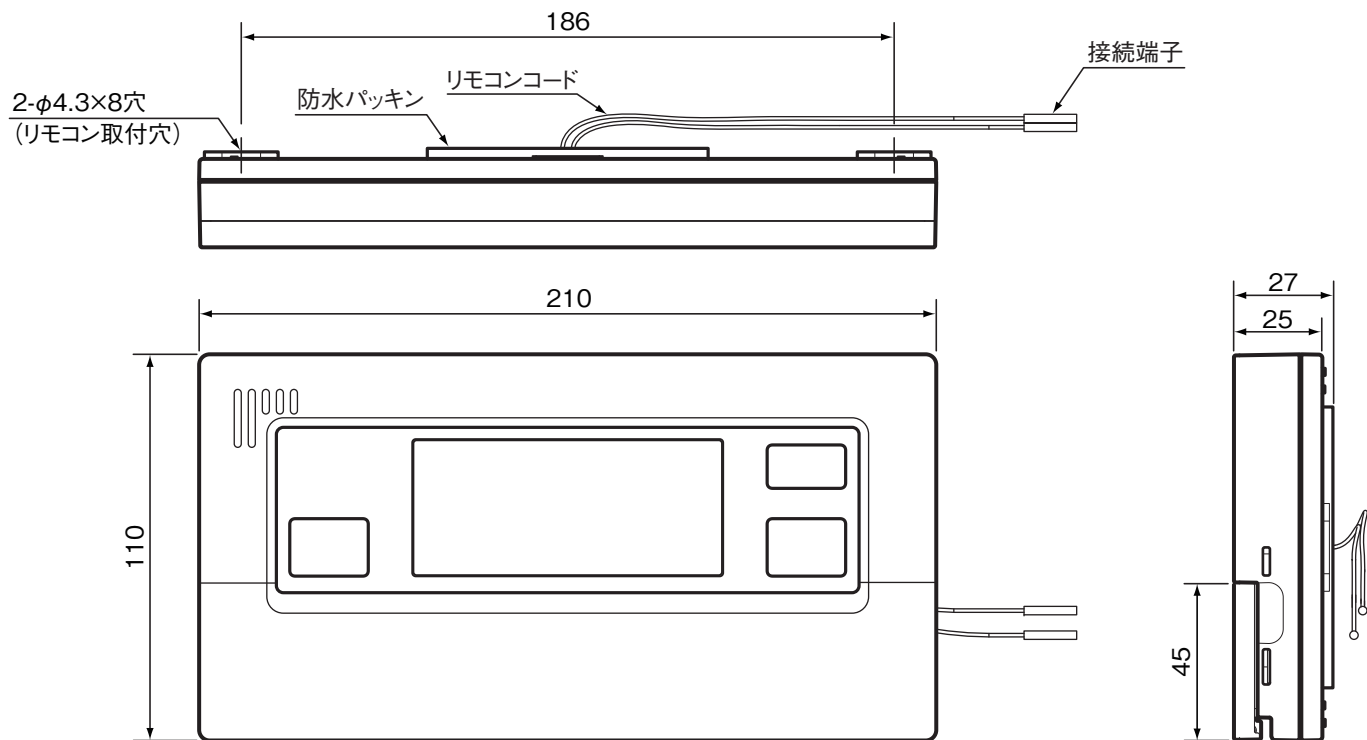

台所リモコン

(寸法単位:mm)

リモコン取付時の注意事項

- 台所リモコンは防水タイプではありません。
- 下記の場所には取り付けしないでください。
 - ガステーブルの近くなど高温(45℃以上)になるところ
 - 浴室など湿気の多いところ
 - 直射日光のあたるところ
 - 湯気や水しぶきや油のかかるところ(防水タイプではありません。)
 - 幼児の手が届くところ
- 必ず屋内の平らな面に取り付けてください。(凹凸があると取付時に変形して誤動作することがあります。)
- 取付位置は、下部操作フタの開閉やスイッチ操作が容易にでき、表示が良く見えるところ(目の位置より少し下側)を選んでください。
- 台所リモコンを無線タイプのドアホン親機に隣接し設置すると、インターホン使用時にノイズ音を発するおそれがあります。無線タイプのドアホン親機より50cm以上離して設置いただくことをおすすめします。
- リモコン線は、当社別売部品(形名:LM-620BまたはLM-650B)を設置条件に合わせて切断してご使用ください。
- 既設のリモコン線を使用する場合は、より線2芯式、0.3~1.65mm²、67.6Ω/km以下としてください。
- 貯湯ユニットからリモコンまでの配線長を50m以内としてください。
- 台所リモコン端子台への端子の共締めはしないでください。
- リモコンは、JIS C 8336 または 8435の埋込用スイッチボックス(1個用)、または壁に直に取り付けます。
- リモコンは埋設配線または露出配線の方法で取り付けることができます。
- リモコン線は直接熱の影響を受けないところに配線してください。
- リモコン線をコンクリートなどに埋め込む場合には、電線管(PF管)に収め、リモコン線が傷つかないようにしてください。
- 給湯機及びリモコンに付属の据付工事説明書を確認の上、取り付けてください。
- 施工が完了してから通電してください。

リモコンケーブル(当社別売部品)
寸法図

Pシリーズ用リモコンセット RMCB-H6SE	
T721099-01A	1/3

浴室リモコン

(寸法単位:mm)

リモコン取付時の注意事項

- 直接湯や水がかからない場所に取り付けてください。
- 必ず平らな面に取り付けてください。(凹凸があると取付時に変形して誤動作することがあります。)
- 取付位置は、下部操作フタの開閉やスイッチ操作が容易にでき、表示が良く見えるところ(入浴中の目の位置)を選んでください。
- リモコン周囲にシリコンコーキングができる場所に取り付けてください。
- 設置場所の壁裏側は蒸気がかかるような場所、湿気が多い場所をさけてください。
- リモコン線は、当社別売部品(形名:LM-620BまたはLM-650B)を設置条件に合わせて切断してご使用ください。
- 既設のリモコン線を使用する場合は、より線2芯式、0.3~1.65mm²、67.6Ω/km以下としてください。
- 浴室リモコンの接続端子を使用して共カシメをする場合は、リモコン線の断面積を0.3mm²としてください。
- 貯湯ユニットからリモコンまでの配線長を50m以内としてください。
- リモコンは壁貫通または壁内配線の方法で取り付けることができます。
- リモコン線は直接熱の影響を受けないところに配線してください。
- リモコン線をコンクリートなどに埋め込む場合には、電線管(PF管)に収め、リモコン線が傷つかないようにしてください。
- 給湯機及びリモコンに付属の据付工事説明書を確認の上、取り付けてください。
- 施工が完了してから通電してください。

リモコンケーブル(当社別売部品)寸法図

Pシリーズ用リモコンセット RMCB-H6SE	
T721099-01A	2/3

各スイッチのはたらき

浴室リモコン

リモコン表示部 (説明のため、画面は表示が点灯した状態にしてあります。)

画面はバックライト付きです。待機表示中は時刻のみ表示します。

ドット表示部
通常は日時を表示。操作ナビ、ガイダンス等も表示。

表示されるアイコン例