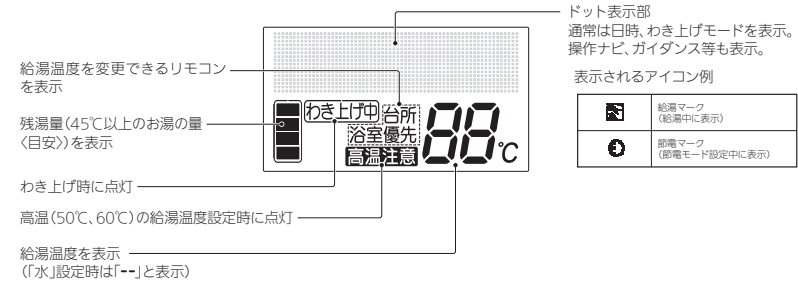

	給湯マーク (給湯中に表示)
	節電マーク (節電モード設定中に表示)
	キラリユキマーク (キラリユキモード中に表示) 実行完了からキラリユキ終了までは点滅表示
	キラリユキ洗濯マーク (キラリユキ洗濯中) 洗濯機・乾燥機交互に点灯
	バブルおそうじマーク (バブルおそうじ中に表示)

スマート機能 ★印のついた機種は、ホットりたーン機能が使えます。

機能	番号	
	★	□
ふろ自動運転の継続時間	1	1
湯はりモード	2	2
ホットあわーモード	3	3
ホットあわー時間	4	4
ホットりたーン時間	5	—
キラリユキ入浴	6	5
キラリユキモード	7	6
キラリユキ入浴・洗濯時間	8	7
バブル洗浄モード	9	8
高温さし湯量	10	9

機能	番号	
	★	□
高温さし湯量	11	10
凍結予防運転	12	11
湯切れ報知音	13	12
自動消灯時間	14	13
バックライトモード	15	14
アシスト湯はり	16	15
ヒートポンプ保温	17	16
浴槽栓運動	18	17

★
SRT-P376UB ★
SRT-P466UB ★
SRT-P376B ★
SRT-P466B ★
SRT-PK376UBD ★
SRT-PK466UBD ★

台所リモコン

リモコン表示部 (説明のため、画面は表示が点灯した状態にしてあります。)

画面はバックライト付きです。待機表示中は時刻のみ表示します。

スマート機能 ★印のついた機種は、ホットりたーン機能が使えます。

機能	番号	
	★	□
タンク内温度	1	1
使用湯量確認	2	2
給湯ガイド	3	3
ホットりたーン	4	—
湯切れ報知音	5	4
自動消灯時間	6	5
バックライトモード	7	6
わき上げ設定	8	7
使用湯量モード	9	8
電力契約モード	10	9
ピーク停止	11	10
外部接続	12	11