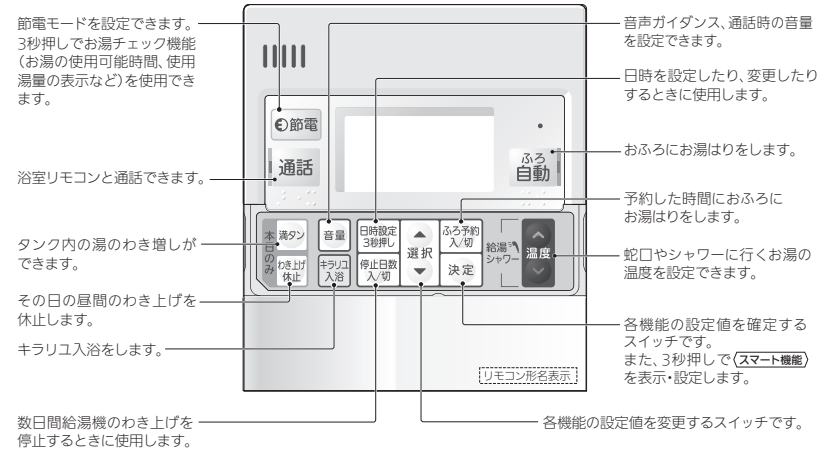

リモコンケーブル(当社別売部品)
寸法図

Pシリーズ用リモコンセット RMCB-H6SE	
T721099-01A	1/3

浴室リモコン

(寸法単位:mm)

リモコン取付時の注意事項

- 直接湯や水がかからない場所に取り付けてください。
- 必ず平らな面に取り付けてください。(凹凸があると取付時に変形して誤動作することがあります。)
- 取付位置は、下部操作フタの開閉やスイッチ操作が容易にでき、表示が良く見えるところ(入浴中の目の位置)を選んでください。
- リモコン周囲にシリコンコーキングができる場所に取り付けてください。
- 設置場所の壁裏側は蒸気がかかるような場所、湿気が多い場所をさけてください。
- リモコン線は、当社別売部品(形名:LM-620BまたはLM-650B)を設置条件に合わせて切断してご使用ください。
- 既設のリモコン線を使用する場合は、より線2芯式、0.3~1.65mm²、67.6Ω/km以下としてください。
- 浴室リモコンの接続端子を使用して共カシメをする場合は、リモコン線の断面積を0.3mm²としてください。
- 貯湯ユニットからリモコンまでの配線長を50m以内としてください。
- リモコンは壁貫通または壁内配線の方法で取り付けることができます。
- リモコン線は直接熱の影響を受けないところに配線してください。
- リモコン線をコンクリートなどに埋め込む場合には、電線管(PF管)に収め、リモコン線が傷つかないようにしてください。
- 給湯機及びリモコンに付属の据付工事説明書を確認の上、取り付けてください。
- 施工が完了してから通電してください。

リモコンケーブル(当社別売部品)寸法図

Pシリーズ用リモコンセット RMCB-H6SE	
T721099-01A	2/3

各スイッチのはたらき

浴室リモコン

リモコン表示部 (説明のため、画面は表示が点灯した状態にしてあります。)

画面はバックライト付きです。待機表示中は時刻のみ表示します。

ドット表示部
通常は日時を表示。操作ナビ、ガイダンス等も表示。

表示されるアイコン例

	給湯マーク (給湯中に表示)
	節電マーク (節電モード設定中に表示)
	キラリユキマーク (キラリユキモード中に表示) 実行完了からキラリユキ終了までは点滅表示
	キラリユキ洗濯マーク (キラリユキ洗濯中) 洗濯機・乾燥機交互に点灯
	バブルおそうじマーク (バブルおそうじ中に表示)

スマート機能 ★印のついた機種は、ホットりたーン機能が使えます。

機能	番号	
	★	□
ふろ自動運転の継続時間	1	1
湯はりモード	2	2
ホットあわーモード	3	3
ホットあわー時間	4	4
ホットりたーン時間	5	—
キラリユキ入浴	6	5
キラリユキモード	7	6
キラリユキ入浴・洗濯時間	8	7
バブル洗浄モード	9	8
高温さし湯量	10	9

台所リモコン

リモコン表示部 (説明のため、画面は表示が点灯した状態にしてあります。)

画面はバックライト付きです。待機表示中は時刻のみ表示します。

スマート機能 ★印のついた機種は、ホットりたーン機能が使えます。

機能	番号	
	★	□
タンク内温度	1	1
使用湯量確認	2	2
給湯ガイド	3	3
ホットりたーン	4	—
湯切れ報知音	5	4
自動消灯時間	6	5
バックライトモード	7	6
わき上げ設定	8	7
使用湯量モード	9	8
電力契約モード	10	9
ピーク停止	11	10
外部接続	12	11