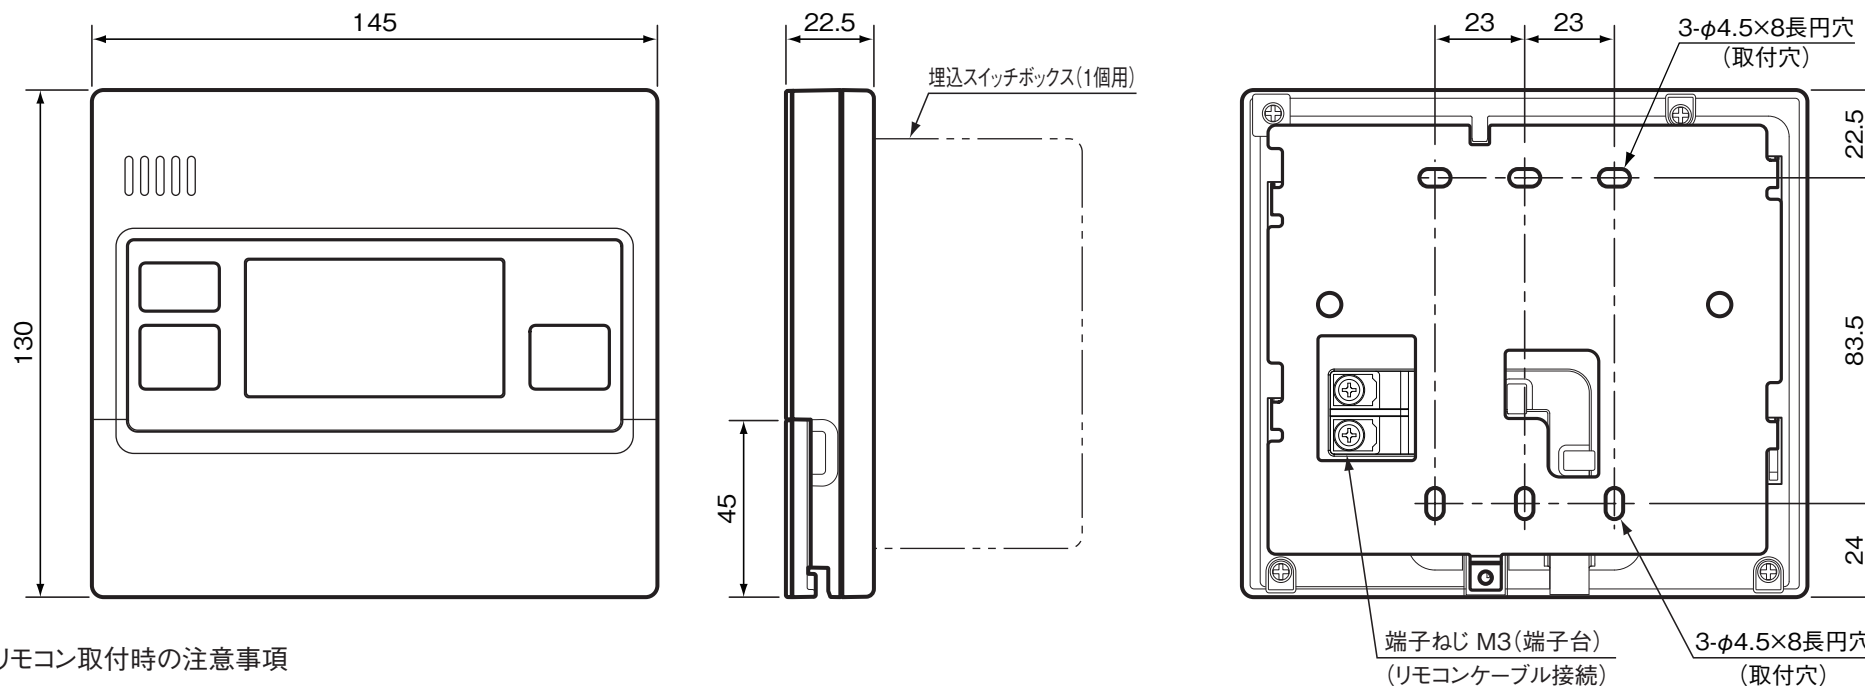

台所リモコン

(寸法単位:mm)

リモコン取付時の注意事項

- 台所リモコンは防水タイプではありません。
- 下記の場所には取り付けしないでください。
 - ガステーブルの近くなど高温(45℃以上)になるところ
 - 浴室など湿気の多いところ
 - 直射日光のあたるところ
 - 湯気や水しぶきや油のかかるところ(防水タイプではありません。)
 - 幼児の手が届くところ
- 必ず屋内の平らな面に取り付けてください。(凹凸があると取付時に変形して誤動作することがあります。)
- 取付位置は、下部操作フタの開閉やスイッチ操作が容易にでき、表示が良く見えるところ(目の位置より少し下側)を選んでください。
- 台所リモコンを無線タイプのドアホン親機に隣接し設置すると、インターホン使用時にノイズ音を発するおそれがあります。無線タイプのドアホン親機より50cm以上離して設置いただくことをおすすめします。
- リモコン線は、当社別売部品(形名:LM-620BまたはLM-650B)を設置条件に合わせて切断してご使用ください。
- 既設のリモコン線を使用する場合は、より線2芯式、0.3~1.65mm²、67.6Ω/km以下としてください。
- 貯湯ユニットからリモコンまでの配線長を50m以内としてください。
- 台所リモコン端子台への端子の共締めはしないでください。
- リモコンは、JIS C 8336 または 8435の埋込用スイッチボックス(1個用)、または壁に直に取り付けます。
- リモコンは埋設配線または露出配線の方法で取り付けることができます。
- リモコン線は直接熱の影響を受けないところに配線してください。
- リモコン線をコンクリートなどに埋め込む場合には、電線管(PF管)に収め、リモコン線が傷つかないようにしてください。
- 給湯機及びリモコンに付属の据付工事説明書を確認の上、取り付けてください。
- 施工が完了してから通電してください。

リモコンケーブル(当社別売部品)
寸法図

Pシリーズ用リモコンセット RMCB-H6SE	
T721099-01A	1/3

浴室リモコン

(寸法単位:mm)

リモコン取付時の注意事項

- 直接湯や水がかからない場所に取り付けてください。
- 必ず平らな面に取り付けてください。(凹凸があると取付時に変形して誤動作することがあります。)
- 取付位置は、下部操作フタの開閉やスイッチ操作が容易にでき、表示が良く見えるところ(入浴中の目の位置)を選んでください。
- リモコン周囲にシリコンコーキングができる場所に取り付けてください。
- 設置場所の壁裏側は蒸気がかかるような場所、湿気が多い場所をさけてください。
- リモコン線は、当社別売部品(形名:LM-620BまたはLM-650B)を設置条件に合わせて切断してご使用ください。
- 既設のリモコン線を使用する場合は、より線2芯式、0.3~1.65mm²、67.6Ω/km以下としてください。
- 浴室リモコンの接続端子を使用して共カシメをする場合は、リモコン線の断面積を0.3mm²としてください。
- 貯湯ユニットからリモコンまでの配線長を50m以内としてください。
- リモコンは壁貫通または壁内配線の方法で取り付けることができます。
- リモコン線は直接熱の影響を受けないところに配線してください。
- リモコン線をコンクリートなどに埋め込む場合には、電線管(PF管)に収め、リモコン線が傷つかないようにしてください。
- 給湯機及びリモコンに付属の据付工事説明書を確認の上、取り付けてください。
- 施工が完了してから通電してください。

リモコンケーブル(当社別売部品)寸法図

Pシリーズ用リモコンセット RMCB-H6SE	
T721099-01A	2/3

各スイッチのはたらき

浴室リモコン

リモコン表示部 (説明のため、画面は表示が点灯した状態にしてあります。)

画面はバックライト付きです。待機表示中は時刻のみ表示します。

ドット表示部
通常は日時を表示。操作ナビ、ガイダンス等も表示。

表示されるアイコン例