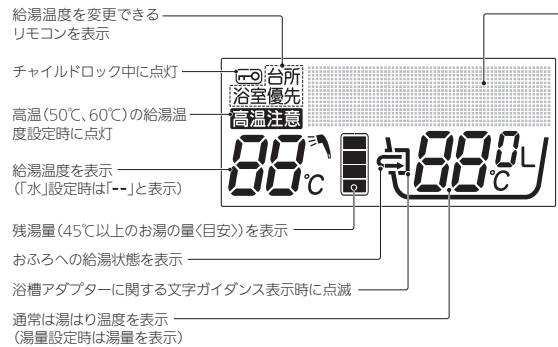

リモコンケーブル(当社別売部品)
寸法図

Pシリーズ用リモコンセット RMCB-H6SE	
T721099-01A	1/3

浴室リモコン

(寸法単位:mm)

リモコン取付時の注意事項

- 直接湯や水がかからない場所に取り付けてください。
- 必ず平らな面に取り付けてください。(凹凸があると取付時に変形して誤動作することがあります。)
- 取付位置は、下部操作フタの開閉やスイッチ操作が容易にでき、表示が良く見えるところ(入浴中の目の位置)を選んでください。
- リモコン周囲にシリコンコーキングができる場所に取り付けてください。
- 設置場所の壁裏側は蒸気がかかるような場所、湿気が多い場所をさけてください。
- リモコン線は、当社別売部品(形名:LM-620BまたはLM-650B)を設置条件に合わせて切断してご使用ください。
- 既設のリモコン線を使用する場合は、より線2芯式、0.3~1.65mm²、67.6Ω/km以下としてください。
- 浴室リモコンの接続端子を使用して共カシメをする場合は、リモコン線の断面積を0.3mm²としてください。
- 貯湯ユニットからリモコンまでの配線長を50m以内としてください。
- リモコンは壁貫通または壁内配線の方法で取り付けることができます。
- リモコン線は直接熱の影響を受けないところに配線してください。
- リモコン線をコンクリートなどに埋め込む場合には、電線管(PF管)に収め、リモコン線が傷つかないようにしてください。
- 給湯機及びリモコンに付属の据付工事説明書を確認の上、取り付けてください。
- 施工が完了してから通電してください。

リモコンケーブル(当社別売部品)寸法図

Pシリーズ用リモコンセット RMCB-H6SE	
T721099-01A	2/3

各スイッチのはたらき

浴室リモコン

リモコン表示部 (説明のため、画面は表示が点灯した状態にしてあります。)

画面はバックライト付きです。待機表示中は時刻のみ表示します。

ドット表示部
通常は日時を表示。操作ナビ、ガイダンス等も表示。

表示されるアイコン例

	給湯マーク (給湯中に表示)
	節電マーク (節電モード設定中に表示)
	キラリユキマーク (キラリユキモード中に表示) 実行完了からキラリユキ終了までは点滅表示
	キラリユキ洗濯マーク (キラリユキ洗濯中) 洗濯機・乾燥機交互に点灯
	バブルおそうじマーク (バブルおそうじ中に表示)

スマート機能 ★印のついた機種は、ホットりたーン機能が使えます。

機能	番号	
	★	□
ふろ自動運転の継続時間	1	1
湯はりモード	2	2
ホットあわーモード	3	3
ホットあわー時間	4	4
ホットりたーン時間	5	—
キラリユキ入浴	6	5
キラリユキモード	7	6
キラリユキ入浴・洗濯時間	8	7
バブル洗浄モード	9	8
高温さし湯量	10	9