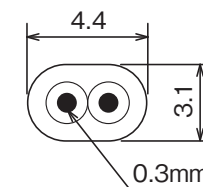

リモコンケーブル(当社別売部品)
寸法図

Pシリーズ用リモコンセット RMCB-H6SE	
T721099-01A	1/3

浴室リモコン

(寸法単位:mm)

リモコン取付時の注意事項

- 直接湯や水がかからない場所に取り付けてください。
- 必ず平らな面に取り付けてください。(凹凸があると取付時に変形して誤動作することがあります。)
- 取付位置は、下部操作フタの開閉やスイッチ操作が容易にでき、表示が良く見えるところ(入浴中の目の位置)を選んでください。
- リモコン周囲にシリコンコーキングができる場所に取り付けてください。
- 設置場所の壁裏側は蒸気がかかるような場所、湿気が多い場所をさけてください。
- リモコン線は、当社別売部品(形名:LM-620BまたはLM-650B)を設置条件に合わせて切断してご使用ください。
- 既設のリモコン線を使用する場合は、より線2芯式、0.3~1.65mm²、67.6Ω/km以下としてください。
- 浴室リモコンの接続端子を使用して共カシメをする場合は、リモコン線の断面積を0.3mm²としてください。
- 貯湯ユニットからリモコンまでの配線長を50m以内としてください。
- リモコンは壁貫通または壁内配線の方法で取り付けることができます。
- リモコン線は直接熱の影響を受けないところに配線してください。
- リモコン線をコンクリートなどに埋め込む場合には、電線管(PF管)に収め、リモコン線が傷つかないようにしてください。
- 給湯機及びリモコンに付属の据付工事説明書を確認の上、取り付けてください。
- 施工が完了してから通電してください。

リモコンケーブル(当社別売部品)寸法図

Pシリーズ用リモコンセット RMCB-H6SE	
T721099-01A	2/3

各スイッチのはたらき

浴室リモコン

リモコン表示部 (説明のため、画面は表示が点灯した状態にしてあります。)

画面はバックライト付きです。待機表示中は時刻のみ表示します。

ドット表示部
通常は日時を表示。操作ナビ、ガイダンス等も表示。

表示されるアイコン例