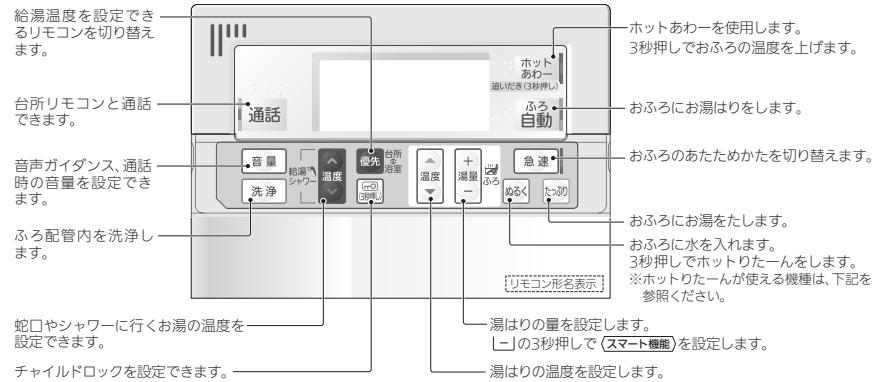

台所リモコン

(寸法単位:mm)

リモコン取付時の注意事項

- 台所リモコンは防水タイプではありません。
- 下記の場所には取り付けしないでください。
 - ガステーブルの近くなど高温(45℃以上)になるところ
 - 浴室など湿気の多いところ
 - 直射日光のあたるところ
 - 湯気や水しぶきや油のかかるところ(防水タイプではありません。)
 - 幼児の手が届くところ
- 必ず屋内の平らな面に取り付けてください。(凹凸があると取付時に変形して誤動作することがあります。)
- 取付位置は、下部操作フタの開閉やスイッチ操作が容易にでき、表示が良く見えるところ(目の位置より少し下側)を選んでください。
- 台所リモコンを無線タイプのドアホン親機に隣接し設置すると、インターホン使用時にノイズ音を発するおそれがあります。無線タイプのドアホン親機より50cm以上離して設置いただくことをおすすめします。
- リモコン線は、当社別売部品(形名:LM-620BまたはLM-650B)を設置条件に合わせて切断してご使用ください。
- 既設のリモコン線を使用する場合は、より線2芯式、0.3~1.65mm²、67.6Ω/km以下としてください。
- 貯湯ユニットからリモコンまでの配線長を50m以内としてください。
- 台所リモコン端子台への端子の共締めはしないでください。
- リモコンは、JIS C 8336 または 8435の埋込用スイッチボックス(1個用)、または壁に直に取り付けます。
- リモコンは埋設配線または露出配線の方法で取り付けることができます。
- リモコン線は直接熱の影響を受けないところに配線してください。
- リモコン線をコンクリートなどに埋め込む場合には、電線管(PF管)に収め、リモコン線が傷つかないようにしてください。
- 給湯機及びリモコンに付属の据付工事説明書を確認の上、取り付けてください。
- 施工が完了してから通電してください。

リモコンケーブル(当社別売部品)
寸法図

Pシリーズ用リモコンセット RMCB-H6SE	
T721099-01A	1/3

浴室リモコン

(寸法単位:mm)

リモコン取付時の注意事項

- 直接湯や水がかからない場所に取り付けてください。
- 必ず平らな面に取り付けてください。(凹凸があると取付時に変形して誤動作することがあります。)
- 取付位置は、下部操作フタの開閉やスイッチ操作が容易にでき、表示が良く見えるところ(入浴中の目の位置)を選んでください。
- リモコン周囲にシリコンコーキングができる場所に取り付けてください。
- 設置場所の壁裏側は蒸気がかかるような場所、湿気が多い場所をさけてください。
- リモコン線は、当社別売部品(形名:LM-620BまたはLM-650B)を設置条件に合わせて切断してご使用ください。
- 既設のリモコン線を使用する場合は、より線2芯式、0.3~1.65mm²、67.6Ω/km以下としてください。
- 浴室リモコンの接続端子を使用して共カシメをする場合は、リモコン線の断面積を0.3mm²としてください。
- 貯湯ユニットからリモコンまでの配線長を50m以内としてください。
- リモコンは壁貫通または壁内配線の方法で取り付けることができます。
- リモコン線は直接熱の影響を受けないところに配線してください。
- リモコン線をコンクリートなどに埋め込む場合には、電線管(PF管)に収め、リモコン線が傷つかないようにしてください。
- 給湯機及びリモコンに付属の据付工事説明書を確認の上、取り付けてください。
- 施工が完了してから通電してください。

リモコンケーブル(当社別売部品)寸法図

Pシリーズ用リモコンセット RMCB-H6SE	
T721099-01A	2/3

各スイッチのはたらき

浴室リモコン

リモコン表示部 (説明のため、画面は表示が点灯した状態にしてあります。)

画面はバックライト付きです。待機表示中は時刻のみ表示します。

ドット表示部
通常は日時を表示。操作ナビ、ガイダンス等も表示。

表示されるアイコン例