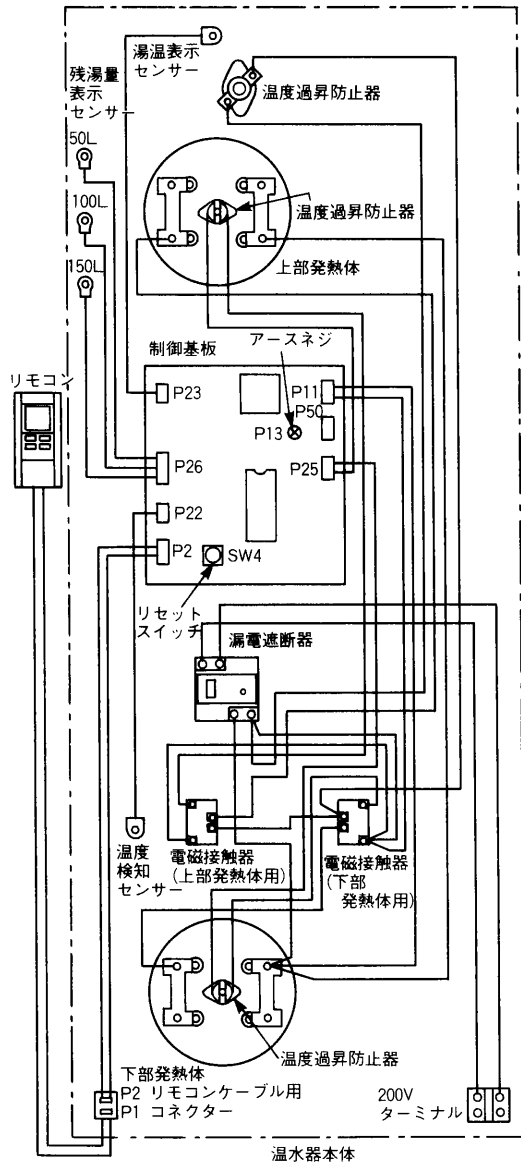

(SRT-3744D-BL, SRT-4644D-BL)