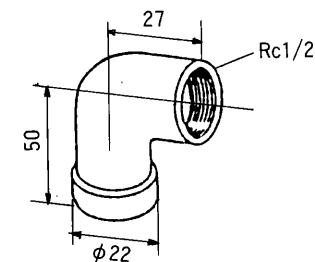

- ・リモコンの取付けには工事が必要になります。
- ・設置条件によってケーブルは別売のリモコンケーブル LM-501B(1m)・LM-503B(3m)・LM-505B(5m)・LM-507B(7m)・LM-510B(10m)・LM-515B(15m)のいずれかをお使いください。

※リモコン下部のフタ内部の時計セットスイッチ及び沸き増しスイッチは「時間帯別電灯」料金制度加入時のみ使用します。  
(「深夜電力」契約時には使用しません。)

正面

側面

別売リモコン外形寸法図(RMC-4)

**T950074A** /

①高圧減圧弁(保温筒付)GT-8A

②逃し弁(保温筒付)GT-19B

③逃し弁特殊チーズ GT-55B

④絶縁パイプGT-60B

⑤絶縁パイプGT-61B

⑥ホッパー(上・下) GT-70

⑦特殊エルボ GT-54B

⑧ステンレスニップル

⑨ホッパー接続具

品番	品名	材質	個数	備考
1	高圧減圧弁	BC6	1	
2	逃し弁	BC6	1	
3	逃し弁特殊チーズ	BC6	1	
4	絶縁パイプ(GT-60B)	耐熱性硬質塩化ビニール管	1	1050mm
5	絶縁パイプ(GT-61B)	耐熱性硬質塩化ビニール管	1	550mm
6	ホッパー(上・下)	ABS樹脂	1	
7	特殊エルボ	BC6	1	
8	ステンレスニップル	ステンレス鋼管	1	410mm
9	ホッパー接続具	BC6	1	