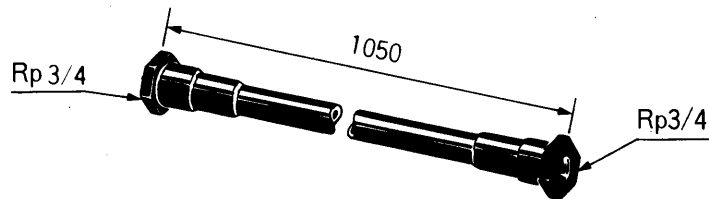

- ・リモコンの取付けには工事が必要になります。
- ・設置条件によってケーブルは別売のリモコンケーブル LM-501B(1m)・LM-503B(3m)・LM-505B(5m)・LM-507B(7m)・LM-510B(10m)・LM-515B(15m)のいずれかをお使いください。

※リモコン下部のフタ内部の時計セットスイッチ及び沸き増しスイッチは「時間帯別電灯」料金制度加入時のみ使用します。  
(「深夜電力」契約時には使用しません。)

正面

側面

別売リモコン外形寸法図(RMC-4)

**T950074A** /

①高圧減圧弁(保温筒付)GT-8A

②逃し弁(保温筒付)GT-19B

③逃し弁特殊チーズ GT-55B

④絶縁パイプGT-60B