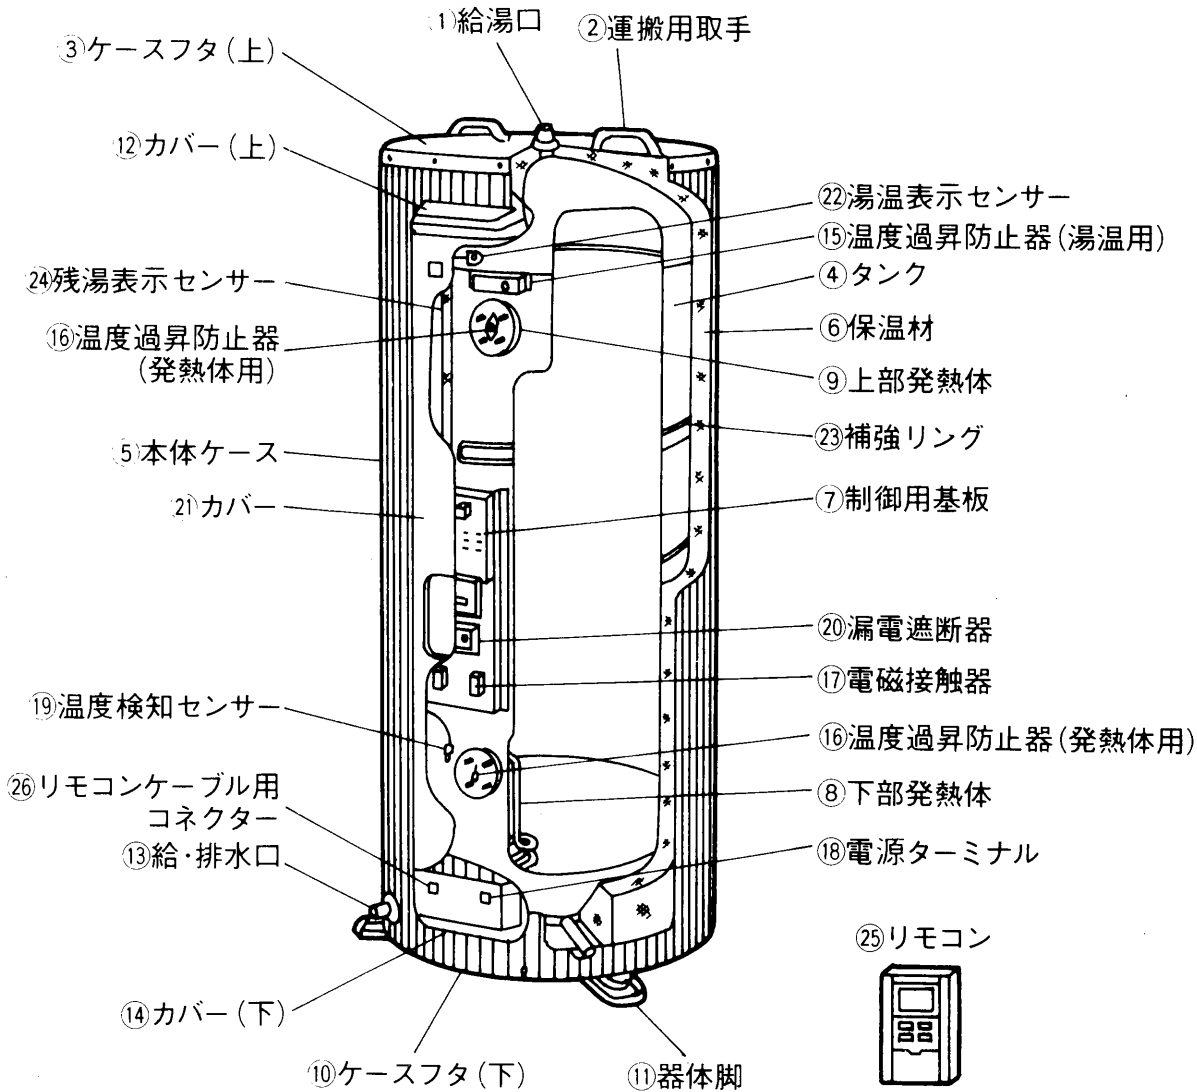

品番	品名	材質	個数	備考
1	給湯口	ステンレス鋼管(20A)	1	
2	運搬用取手(上)	耐候性PP樹脂	2	
3	ケースフタ(上)	塗装鋼板	1	
4	タンク	フェライト系ステンレス鋼板	1	
5	本体ケース	塗装鋼板	2	
6	保温材	グラスウール	1	
7	制御用基板		1	AC200V
8	下部発熱体	銅パイプシーズヒーター	1	
9	上部発熱体	銅パイプシーズヒーター	1	
10	ケースフタ(下)	亜鉛メッキ鋼板	1	
11	器体脚	亜鉛メッキ鋼板	3	
12	カバー(上)	ACS樹脂	1	
13	給・排水口	ステンレス鋼管(20A)	2	
14	カバー(下)	ACS樹脂	1	
15	温度過昇防止器(湯温用)		1	バイメタル式(5544Dは2コ)
16	温度過昇防止器(発熱体用)		2	バイメタル式
17	電磁接触器		2	AC200V
18	電源ターミナル		1	AC200V
19	温度検知センサー		1	サーミスター
20	漏電遮断器		1	電流動作形
21	カバー	塗装鋼板	1	
22	湯温表示センサー		1	サーミスター
23	補強リング	電気亜鉛メッキ鋼板	3	(3744Dは2コ)
24	残湯表示センサー		3	サーミスター
25	リモコン		1	
26	リモコンケーブル用コネクタ		1	

SRT-3744D-BL
SRT-4644D-BL
SRT-5544D-BL

時間帯別電灯対応通電制御型、屋内軒下兼用タイプ
構造図
T950071A