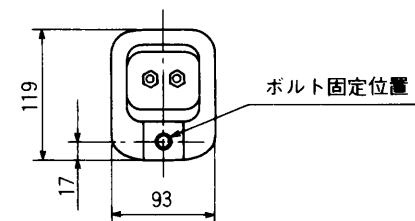

T950072A

器体脚詳細図

形名	SRT-3744D-BL	SRT-4644D-BL	SRT-5544D-BL	
タンク容量 (L)	370	460	550	
発熱体容量 (kw)	4.4	5.4	6.0	
質量 (kg)	本体	49	55	
	満水時	419	515	
寸法 (mm)	A	1673	1715	1996
	B	1583	1625	1906
	φC	φ660	φ720	φ720
	D	1356	1356	1667
	E	370	430	430
	F°	40	37.4	37.4
	G	401	431	431
	H	610	662	662
	J	176	191	191
	K	352	382	382
L	785	845	845	

時間帯別電灯対応通電制御型、屋内軒下兼用タイプ  
外形寸法図

**T950073A** /

このリモコンは本体との組合せにより契約に応じて昼間沸き増しができる「時間帯別電灯」対応通電制御型でも「深夜電力」通電制御型としても使用できます。

形名	RMC-4	
寸法	(高さ)198mm×(幅)96mm×(奥行)23mm	
操作	ブザー時間設定スイッチ、スタート/ストップスイッチ、湯温表示スイッチ、湯温設定スイッチ、時計セットスイッチ(時・分)、沸き増しスイッチ(満タン)	
表示	デジタル表示(時刻・湯温・ブザー設定時刻・タイマー残時間)、時間帯表示(昼間・夜間)、湯温設定表示(自動節約・低・中・高)、残湯量表示(150L以上・100L以上・50L以上・50L未満)、湯量ご注意表示、沸き上げ中表示、沸き増し表示(満タン)	
ケーブル (別売部品)	4芯 φ4.2mm(グレー)	
	壁貫通穴径	φ14mm以上
	適用電線管	呼び径19