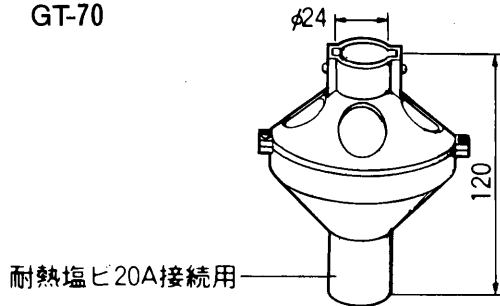

⑥ホッパー(上・下) GT-70