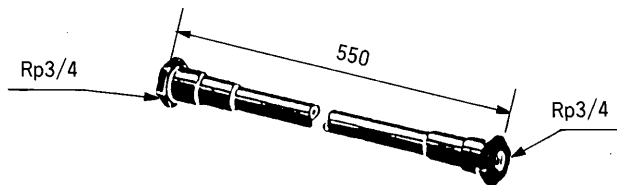

⑤絶縁パイプGT-61B