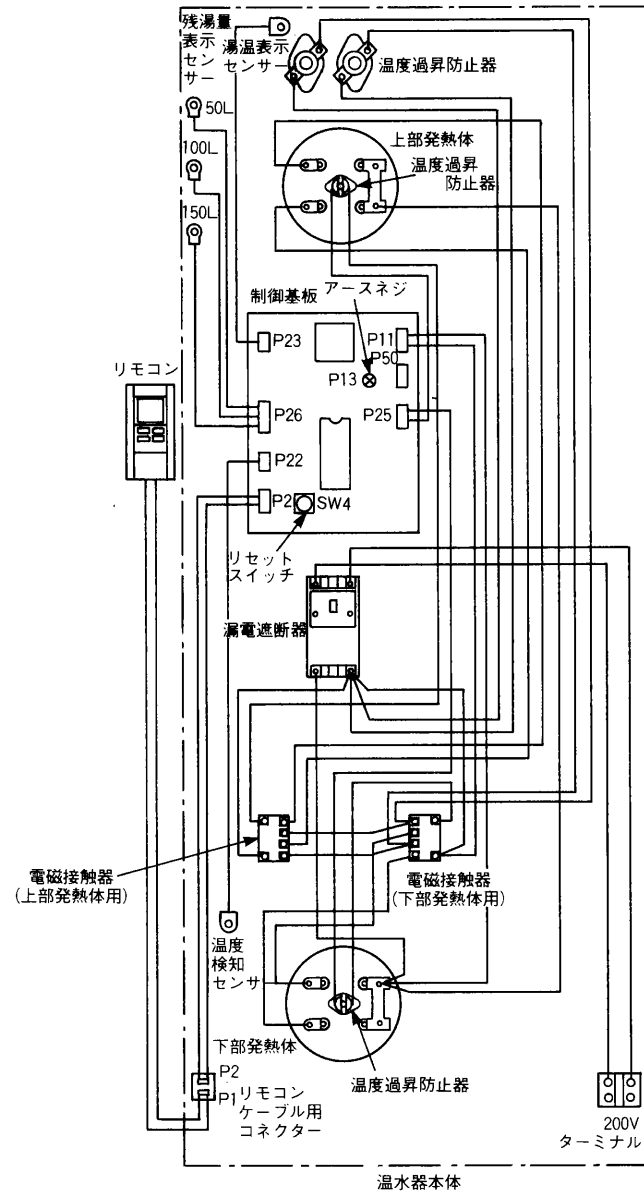

(SRT-5544D-BL)

SRT-3744D-BL
SRT-4644D-BL
SRT-5544D-BL

時間帯別電灯対応通電制御型、屋内軒下兼用タイプ

結線図

T950072A