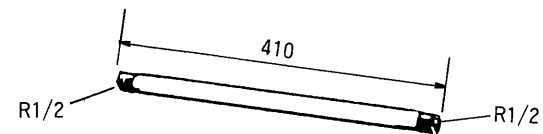

⑤絶縁パイプGT-61B

⑥ホッパー(上・下) GT-70

⑦特殊エルボ GT-54B

⑧ステンレスニップル

⑨ホッパー接続具

品番	品名	材質	個数	備考
1	高圧減圧弁	BC6	1	
2	逃し弁	BC6	1	
3	逃し弁特殊チーズ	BC6	1	
4	絶縁パイプ(GT-60B)	耐熱性硬質塩化ビニール管	1	1050mm
5	絶縁パイプ(GT-61B)	耐熱性硬質塩化ビニール管	1	550mm
6	ホッパー(上・下)	ABS樹脂	1	
7	特殊エルボ	BC6	1	
8	ステンレスニップル	ステンレス鋼管	1	410mm
9	ホッパー接続具	BC6	1	