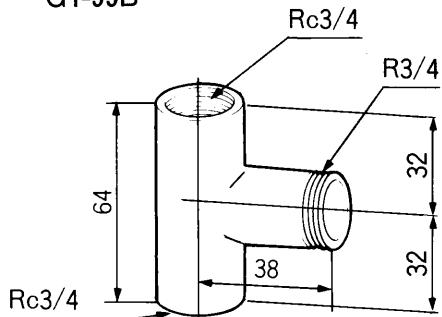

- ・リモコンの取付けには工事が必要になります。
- ・設置条件によってケーブルは別売のリモコンケーブル LM-501B(1m)・LM-503B(3m)・LM-505B(5m)・LM-507B(7m)・LM-510B(10m)・LM-515B(15m)のいずれかをお使いください。

※リモコン下部のフタ内部の時計セットスイッチ及び沸き増しスイッチは「時間帯別電灯」料金制度加入時のみ使用します。  
(「深夜電力」契約時には使用しません。)

正面

側面

別売リモコン外形寸法図(RMC-4)

**T950074A** /

①高圧減圧弁(保温筒付)GT-8A

②逃し弁(保温筒付)GT-19B

③逃し弁特殊チーズ GT-55B

④絶縁パイプGT-60B