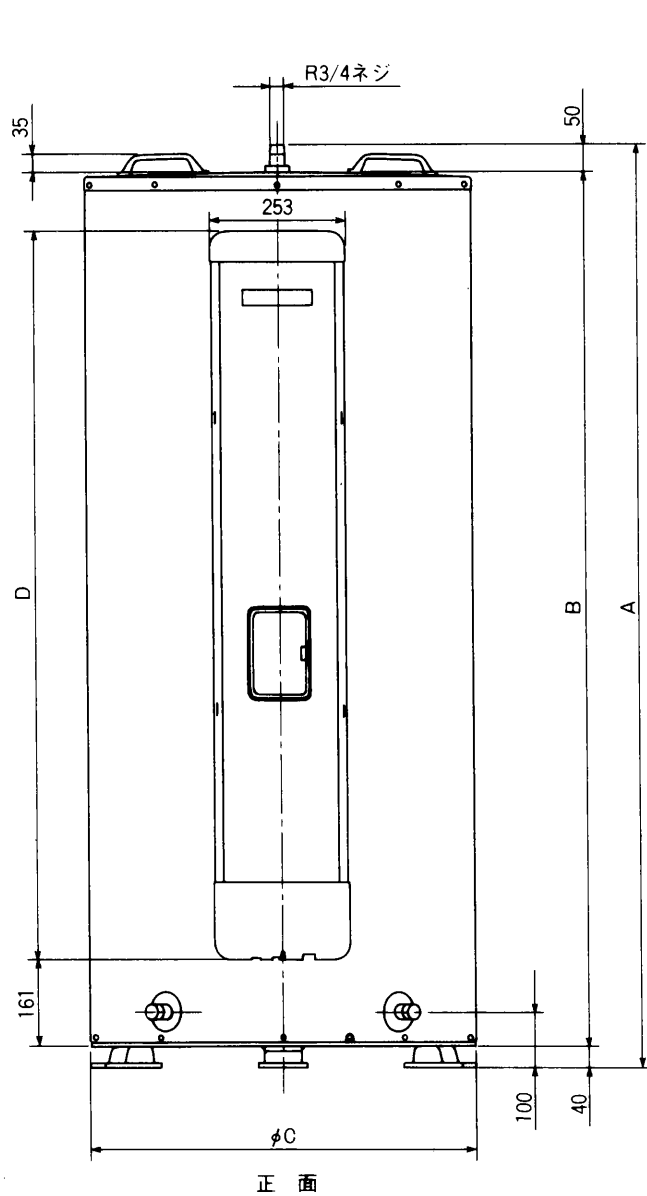

T950072A

器体脚詳細図

形名	SRT-3744D-BL	SRT-4644D-BL	SRT-5544D-BL	
タンク容量 (L)	370	460	550	
発熱体容量 (kw)	4.4	5.4	6.0	
質量 (kg)	本体	49	55	
	満水時	419	515	
寸法 (mm)	A	1673	1715	1996
	B	1583	1625	1906
	φC	φ660	φ720	φ720
	D	1356	1356	1667
	E	370	430	430
	F°	40	37.4	37.4
	G	401	431	431
	H	610	662	662
	J	176	191	191
	K	352	382	382
L	785	845	845	

時間帯別電灯対応通電制御型、屋内軒下兼用タイプ  
外形寸法図

**T950073A** /

このリモコンは本体との組合せにより契約に応じて昼間沸き増しができる「時間帯別電灯」対応通電制御型でも「深夜電力」通電制御型としても使用できます。

形名	RMC-4	
寸法	(高さ)198mm×(幅)96mm×(奥行)23mm	
操作	ブザー時間設定スイッチ、スタート/ストップスイッチ、湯温表示スイッチ、湯温設定スイッチ、時計セットスイッチ(時・分)、沸き増しスイッチ(満タン)	
表示	デジタル表示(時刻・湯温・ブザー設定時刻・タイマー残時間)、時間帯表示(昼間・夜間)、湯温設定表示(自動節約・低・中・高)、残湯量表示(150L以上・100L以上・50L以上・50L未満)、湯量ご注意表示、沸き上げ中表示、沸き増し表示(満タン)	
ケーブル (別売部品)	4芯 φ4.2mm(グレー)	
	壁貫通穴径	φ14mm以上
	適用電線管	呼び径19