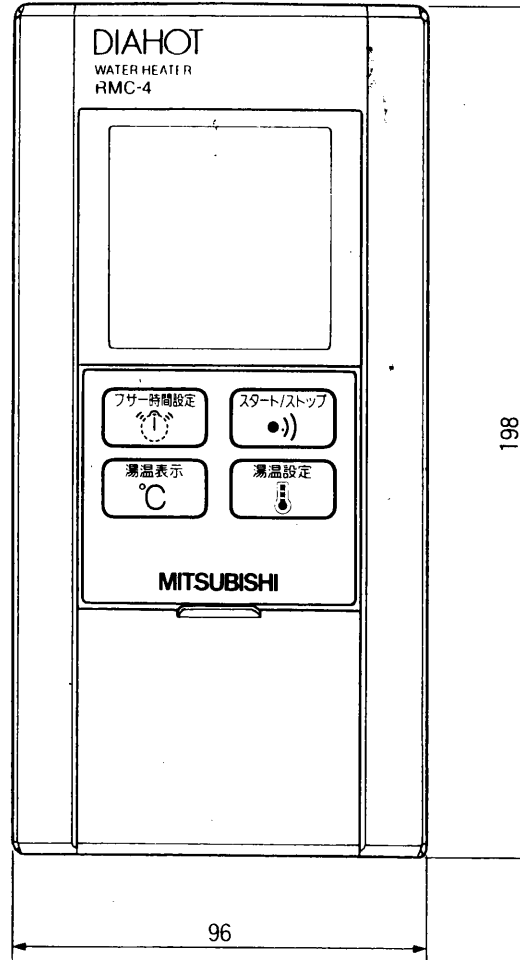

T950072A

器体脚詳細図

形名	SRT-3744D-BL	SRT-4644D-BL	SRT-5544D-BL	
タンク容量 (L)	370	460	550	
発熱体容量 (kw)	4.4	5.4	6.0	
質量 (kg)	本体	49	55	
	満水時	419	515	
寸法 (mm)	A	1673	1715	1996
	B	1583	1625	1906
	φC	φ660	φ720	φ720
	D	1356	1356	1667
	E	370	430	430
	F°	40	37.4	37.4
	G	401	431	431
	H	610	662	662
	J	176	191	191
	K	352	382	382
L	785	845	845	

時間帯別電灯対応通電制御型、屋内軒下兼用タイプ  
外形寸法図

**T950073A** /

このリモコンは本体との組合せにより契約に応じて昼間沸き増しができる「時間帯別電灯」対応通電制御型でも「深夜電力」通電制御型としても使用できます。

形名	RMC-4	
寸法	(高さ)198mm×(幅)96mm×(奥行)23mm	
操作	ブザー時間設定スイッチ、スタート/ストップスイッチ、湯温表示スイッチ、湯温設定スイッチ、時計セットスイッチ(時・分)、沸き増しスイッチ(満タン)	
表示	デジタル表示(時刻・湯温・ブザー設定時刻・タイマー残時間)、時間帯表示(昼間・夜間)、湯温設定表示(自動節約・低・中・高)、残湯量表示(150L以上・100L以上・50L以上・50L未満)、湯量ご注意表示、沸き上げ中表示、沸き増し表示(満タン)	
ケーブル (別売部品)	4芯 φ4.2mm(グレー)	
	壁貫通穴径	φ14mm以上
	適用電線管	呼び径19

- ・リモコンの取付けには工事が必要になります。
- ・設置条件によってケーブルは別売のリモコンケーブル LM-501B(1m)・LM-503B(3m)・LM-505B(5m)・LM-507B(7m)・LM-510B(10m)・LM-515B(15m)のいずれかをお使いください。

※リモコン下部のフタ内部の時計セットスイッチ及び沸き増しスイッチは「時間帯別電灯」料金制度加入時のみ使用します。  
(「深夜電力」契約時には使用しません。)