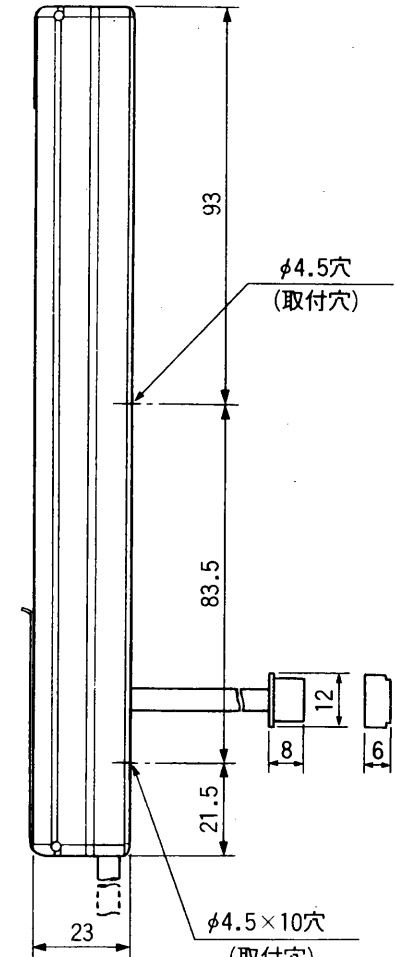

側面

別売リモコン外形寸法図(RMC-4)

T950074A /