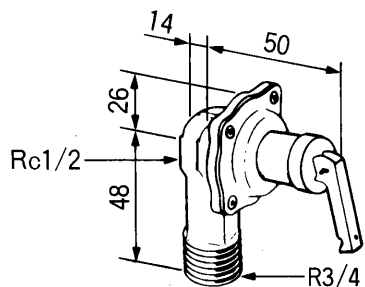

- ・リモコンの取付けには工事が必要になります。
- ・設置条件によってケーブルは別売のリモコンケーブル LM-501B(1m)・LM-503B(3m)・LM-505B(5m)・LM-507B(7m)・LM-510B(10m)・LM-515B(15m)のいずれかをお使いください。

※リモコン下部のフタ内部の時計セットスイッチ及び沸き増しスイッチは「時間帯別電灯」料金制度加入時のみ使用します。  
(「深夜電力」契約時には使用しません。)

正面

側面

別売リモコン外形寸法図(RMC-4)

**T950074A** /

①高圧減圧弁(保温筒付)GT-8A

②逃し弁(保温筒付)GT-19B

③逃し弁特殊チーズ GT-55B

④絶縁パイプGT-60B