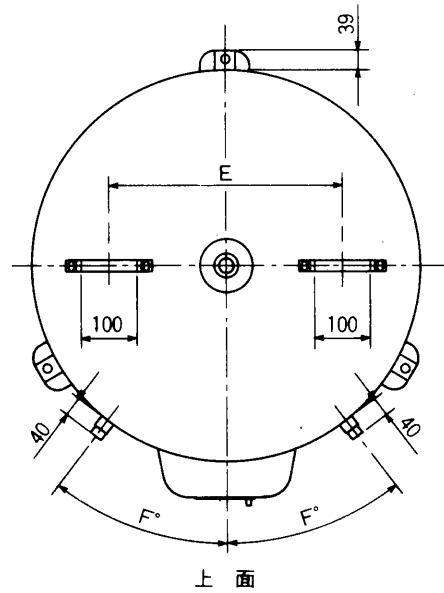

T950072A

器体脚詳細図

形名	SRT-3744D-BL	SRT-4644D-BL	SRT-5544D-BL	
タンク容量 (L)	370	460	550	
発熱体容量 (kw)	4.4	5.4	6.0	
質量 (kg)	本体	49	55	
	満水時	419	515	
寸法 (mm)	A	1673	1715	1996
	B	1583	1625	1906
	φC	φ660	φ720	φ720
	D	1356	1356	1667
	E	370	430	430
	F°	40	37.4	37.4
	G	401	431	431
	H	610	662	662
	J	176	191	191
	K	352	382	382
L	785	845	845	

時間帯別電灯対応通電制御型、屋内軒下兼用タイプ  
外形寸法図

**T950073A** /

このリモコンは本体との組合せにより契約に応じて昼間沸き増しができる「時間帯別電灯」対応通電制御型でも「深夜電力」通電制御型としても使用できます。

形名	RMC-4	
寸法	(高さ)198mm×(幅)96mm×(奥行)23mm	
操作	ブザー時間設定スイッチ、スタート/ストップスイッチ、湯温表示スイッチ、湯温設定スイッチ、時計セットスイッチ(時・分)、沸き増しスイッチ(満タン)	
表示	デジタル表示(時刻・湯温・ブザー設定時刻・タイマー残時間)、時間帯表示(昼間・夜間)、湯温設定表示(自動節約・低・中・高)、残湯量表示(150L以上・100L以上・50L以上・50L未満)、湯量ご注意表示、沸き上げ中表示、沸き増し表示(満タン)	
ケーブル (別売部品)	4芯 φ4.2mm(グレー)	
	壁貫通穴径	φ14mm以上
	適用電線管	呼び径19