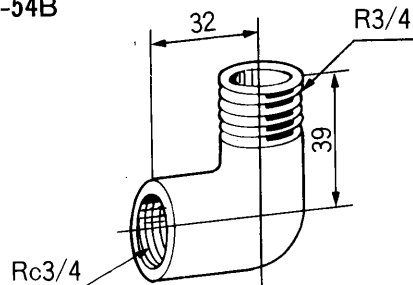

⑦特殊エルボ GT-54B