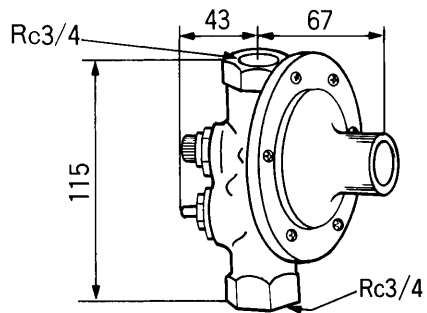

- ・リモコンの取付けには工事が必要になります。
- ・設置条件によってケーブルは別売のリモコンケーブル LM-501B(1m)・LM-503B(3m)・LM-505B(5m)・LM-507B(7m)・LM-510B(10m)・LM-515B(15m)のいずれかをお使いください。

※リモコン下部のフタ内部の時計セットスイッチ及び沸き増しスイッチは「時間帯別電灯」料金制度加入時のみ使用します。  
(「深夜電力」契約時には使用しません。)

正面

側面

別売リモコン外形寸法図(RMC-4)

**T950074A** /

①高圧減圧弁(保温筒付)GT-8A

②逃し弁(保温筒付)GT-19B

③逃し弁特殊チーズ GT-55B

④絶縁パイプGT-60B