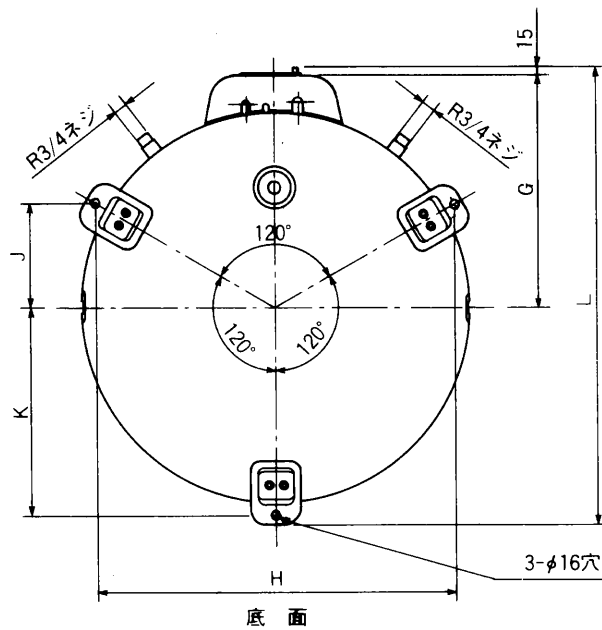

T950072A

器体脚詳細図

形名	SRT-3744D-BL	SRT-4644D-BL	SRT-5544D-BL	
タンク容量 (L)	370	460	550	
発熱体容量 (kw)	4.4	5.4	6.0	
質量 (kg)	本体	49	55	
	満水時	419	515	
寸法 (mm)	A	1673	1715	1996
	B	1583	1625	1906
	φC	φ660	φ720	φ720
	D	1356	1356	1667
	E	370	430	430
	F°	40	37.4	37.4
	G	401	431	431
	H	610	662	662
	J	176	191	191
	K	352	382	382
L	785	845	845	

時間帯別電灯対応通電制御型、屋内軒下兼用タイプ  
外形寸法図

**T950073A** /

このリモコンは本体との組合せにより契約に応じて昼間沸き増しができる「時間帯別電灯」対応通電制御型でも「深夜電力」通電制御型としても使用できます。

形名	RMC-4	
寸法	(高さ)198mm×(幅)96mm×(奥行)23mm	
操作	ブザー時間設定スイッチ、スタート/ストップスイッチ、湯温表示スイッチ、湯温設定スイッチ、時計セットスイッチ(時・分)、沸き増しスイッチ(満タン)	
表示	デジタル表示(時刻・湯温・ブザー設定時刻・タイマー残時間)、時間帯表示(昼間・夜間)、湯温設定表示(自動節約・低・中・高)、残湯量表示(150L以上・100L以上・50L以上・50L未満)、湯量ご注意表示、沸き上げ中表示、沸き増し表示(満タン)	
ケーブル (別売部品)	4芯 φ4.2mm(グレー)	
	壁貫通穴径	φ14mm以上
	適用電線管	呼び径19