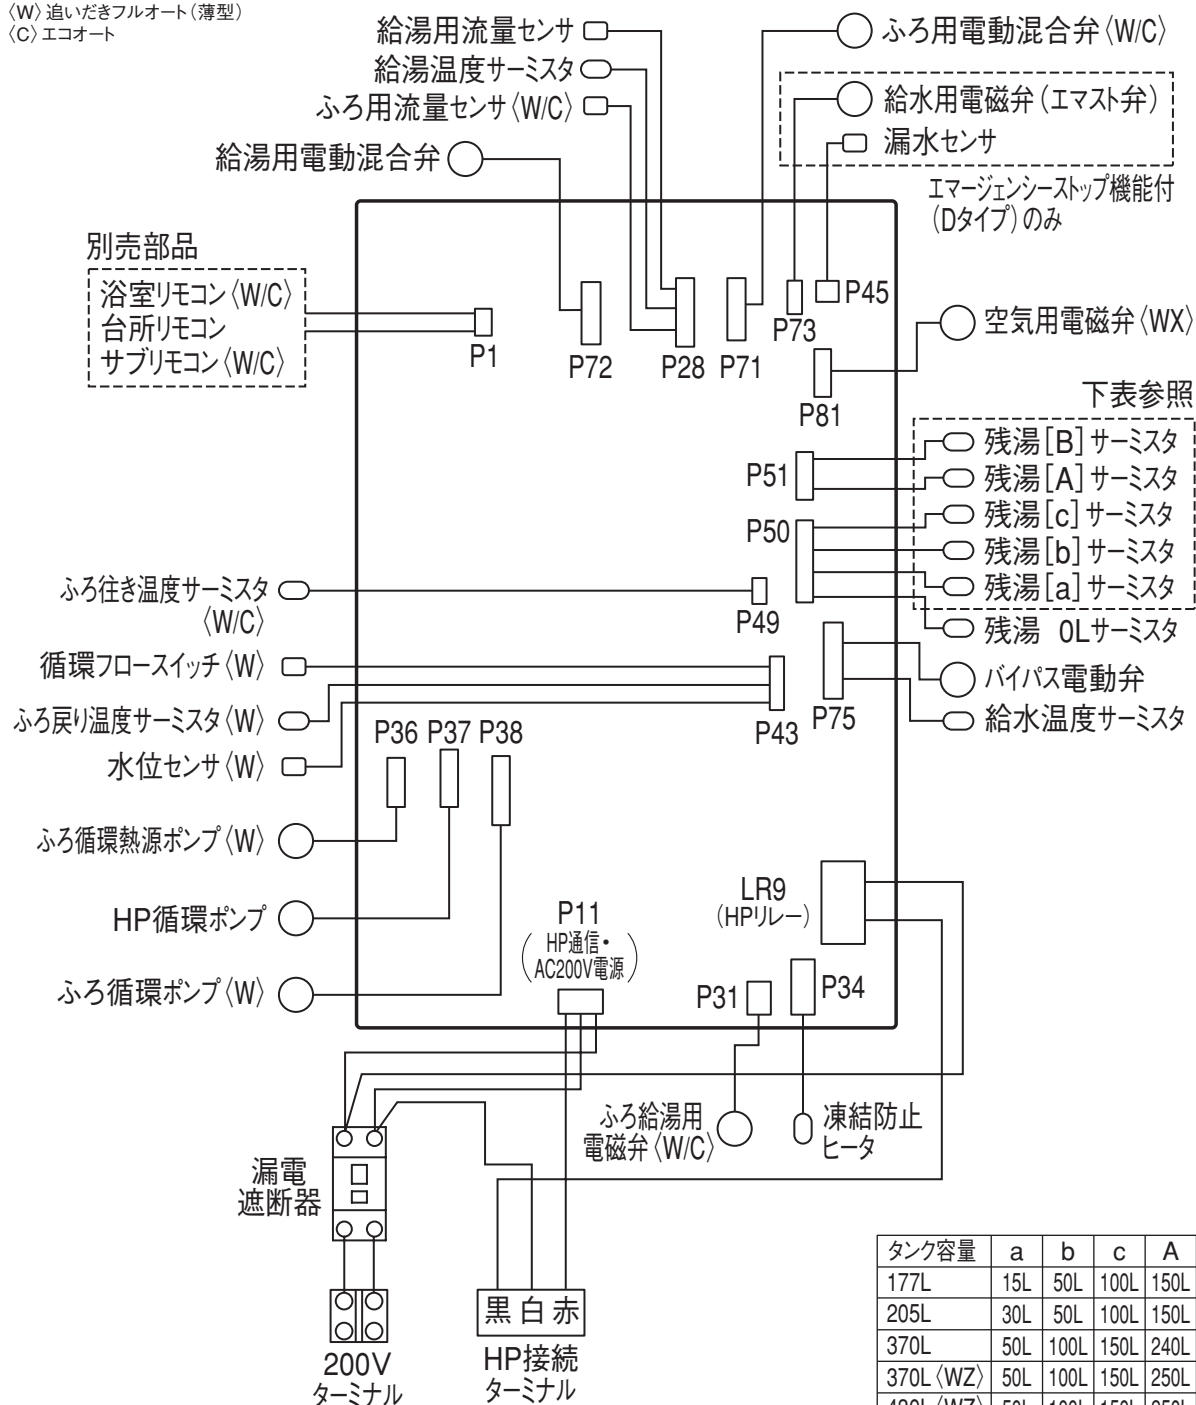

貯湯タンクユニット

※末尾にくゝの付く部品は、機種固有の部品です。

- 〈WX〉 追いだしフルオート (バブルおそうじ)
- 〈W〉 追いだしフルオート
- 〈W〉 追いだしフルオート (薄型)
- 〈C〉 エコオート

- 下表参照
- 残湯 [B] サーミスタ
 - 残湯 [A] サーミスタ
 - 残湯 [c] サーミスタ
 - 残湯 [b] サーミスタ
 - 残湯 [a] サーミスタ
 - 残湯 OLサーミスタ
 - バイパス電動弁
 - 給水温度サーミスタ

タンク容量	a	b	c	A	B
177L	15L	50L	100L	150L	—
205L	30L	50L	100L	150L	—
370L	50L	100L	150L	240L	320L
370L (WZ)	50L	100L	150L	250L	330L
430L (WZ)	50L	100L	150L	250L	390L
460L	50L	100L	150L	270L	410L
550L	50L	100L	150L	330L	500L

適用機種: SRT-HPT55WX4、SRT-HPT46WX4、SRT-HPT37WX4、SRT-HPT55WDX4、SRT-HPT46WDX4、SRT-HPT37WDX4
 SRT-HPT55W4、SRT-HPT46W4、SRT-HPT37W4、SRT-HPT46WD4、SRT-HPT46WDM4、SRT-HP37WD4
 SRT-HPT43WZ4、SRT-HPT37WZ4、SRT-EST18W4、SRT-EST18WD4、SRT-ESTK18WD4、SRT-EST20CD4
 SRT-HPTK46WX4、SRT-HPTK37WX4、SRT-HPTK46WDX4、SRT-HPTK37WDX4
 SRT-HPTK46W4、SRT-HPTK37W4、SRT-HPTK46WD4、SRT-HPTK37WD4
 SRT-HPT46C4、SRT-HPT37C4、SRT-HPT37CD4、SRT-HPT55N4、SRT-HPT46N4、SRT-HPT37N4
 SRT-HPTK46N4、SRT-HPTK37N4、SRT-HPTK46ND4、SRT-HPTK37ND4

※耐塩害仕様タイプは、システム形名に「-BS」が付きます。
 耐重塩害仕様タイプは、システム形名に「-BSG」が付きます。

結線図

TEA4003B