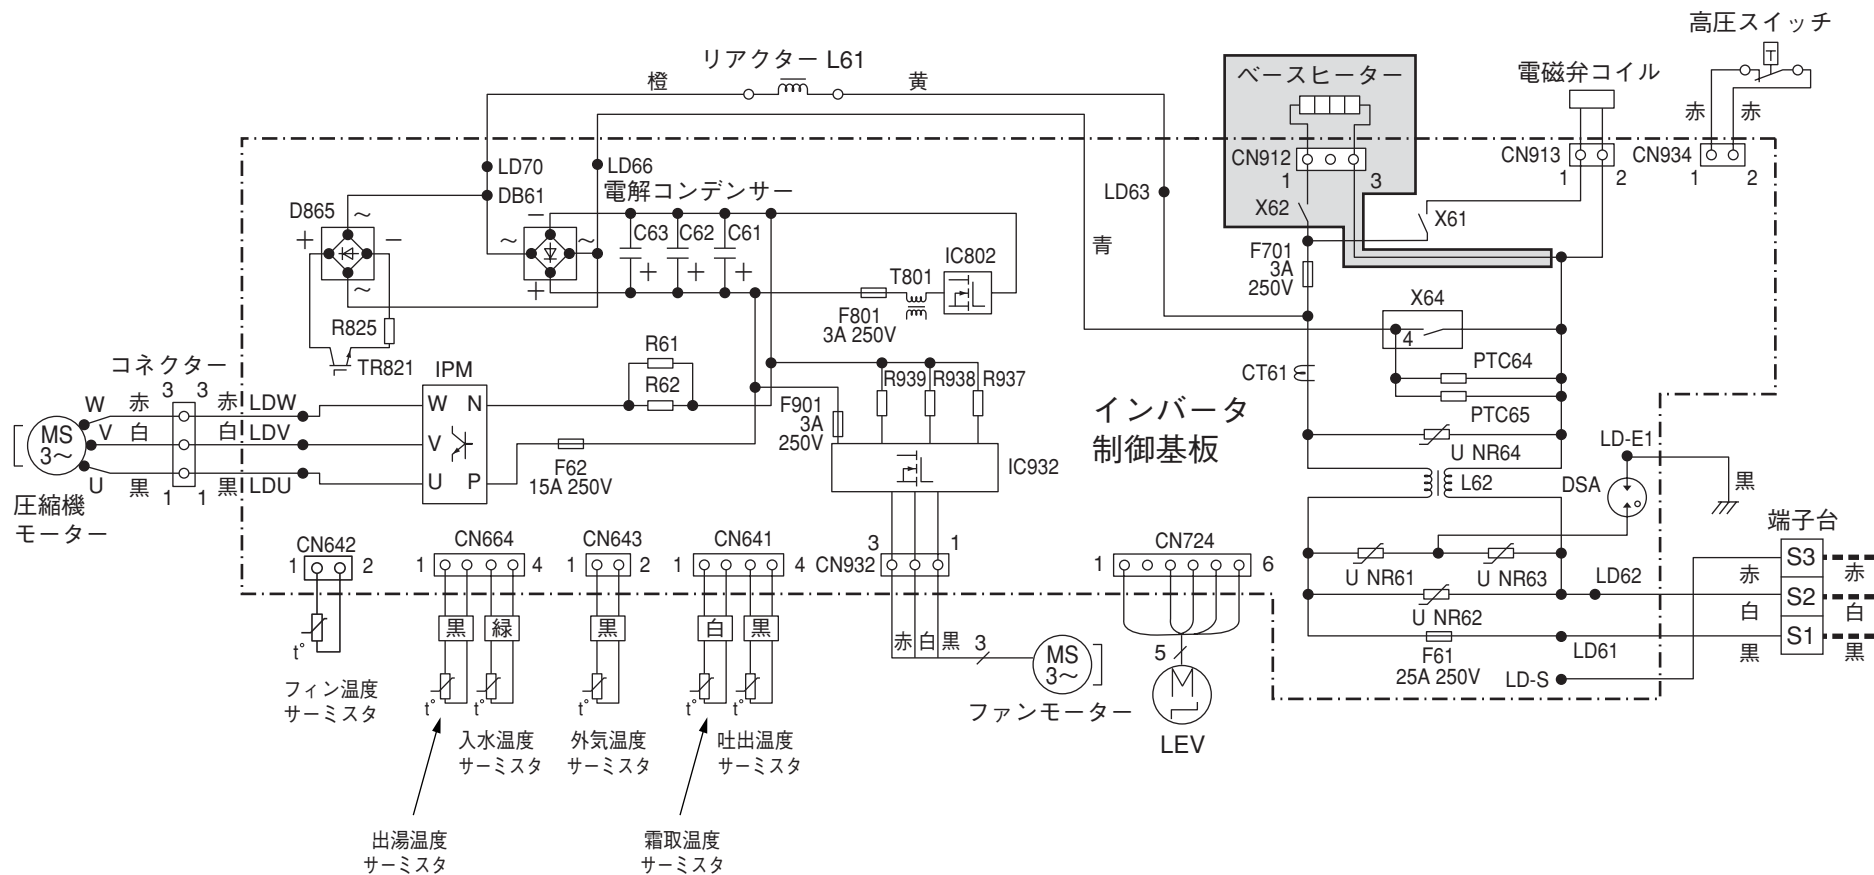

ヒートポンプユニット (インバータ制御基板)

適用機種: SRT-ESUK6090A4

結線図

TEA4012A