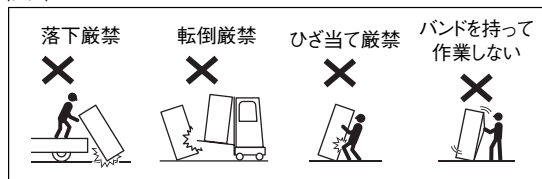

貯湯タンクユニット梱包仕様と注意点

1. 荷扱い上のお願い〈図1〉

- 重量物につき指定された方法で取り扱ってください。腰を痛めたり、手足の指をはさんだりすることがあります。
- 手袋をして取り扱ってください。木材やくぎでけがをすることがあります。
- 包装用バンドを持って荷扱いはしないでください。バンドが切れて、けがをすることがあります。

〈図1〉

2. 輸送上のお願い〈図2〉

- ロープ掛けはあて板を使ってください。
- ラッシングベルトにはあて板を使ってください。

〈図2〉

3. 荷受け時のお願い

- 製品にキズが無いことを確認してください。

4. 保管上のご注意〈図3〉

- 水ぬれ厳禁です。保管は屋内で行なってください。
- 平らな場所、風の当たらない場所に保管してください。

〈図3〉

5. 運搬時のお願い

- 運搬する場合は、前面 (MITSUBISHI マークのある面) を上にして、背面上部の取っ手と下部の木枠を持って行ってください。
- トラックの荷台等への横積みはできません。