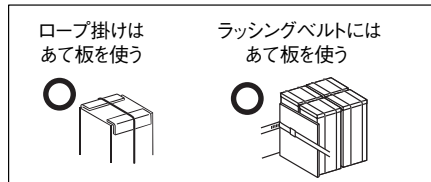

〈図2〉

3. 荷受け時のお願い

- 製品にキズが無いことを確認してください。

4. 保管上のご注意〈図3〉

- 水ぬれ厳禁です。保管は屋内で行なってください。
- 平らな場所、風の当たらない場所に保管してください。