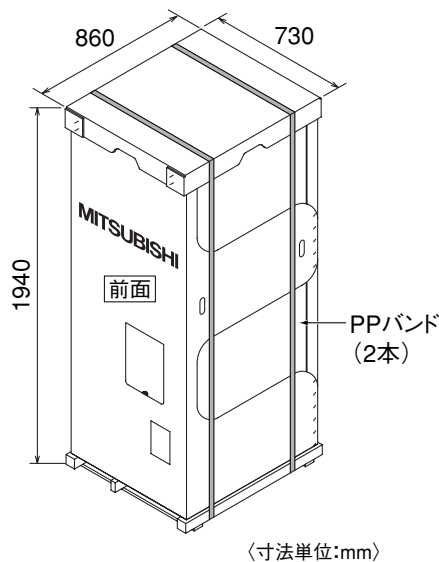

貯湯タンクユニット梱包仕様と注意点

1. 荷扱い上のお願い〈図1〉

- 重量物につき指定された方法で取り扱ってください。腰を痛めたり、手足の指をはさんだりすることがあります。
- 手袋をして取り扱ってください。木材やくぎでけがをすることがあります。
- 包装用バンドを持って荷扱いはしないでください。バンドが切れて、けがをすることがあります。

〈図1〉

2. 輸送上のお願い〈図2〉

- ロープ掛けはあて板を使ってください。
- ラッシングベルトにはあて板を使ってください。

適用機種および梱包質量

形名	梱包質量 (kg)
SRT-HPT37WUX5	84
SRT-HPT37WU5	83
SRT-HPT37WUD5	84
SRT-HPT37WX5	76
SRT-HPT37WX5-BS	76
SRT-HPT37W5	75
SRT-HPT37W5-BS	75
SRT-HPT37W5-BSG	75
SRT-HPT37WD5	76

形名	梱包質量 (kg)
SRT-HPTK37WUDX5	85
SRT-HPTK37WUD5	84
SRT-HPTK37WX5	76
SRT-HPTK37WDX5	77
SRT-HPTK37WDX5-BS	77
SRT-HPTK37W5	76
SRT-HPTK37WD5	76
SRT-HPTK37WD5-BS	76
SRT-HPTK37WD5-BSG	76