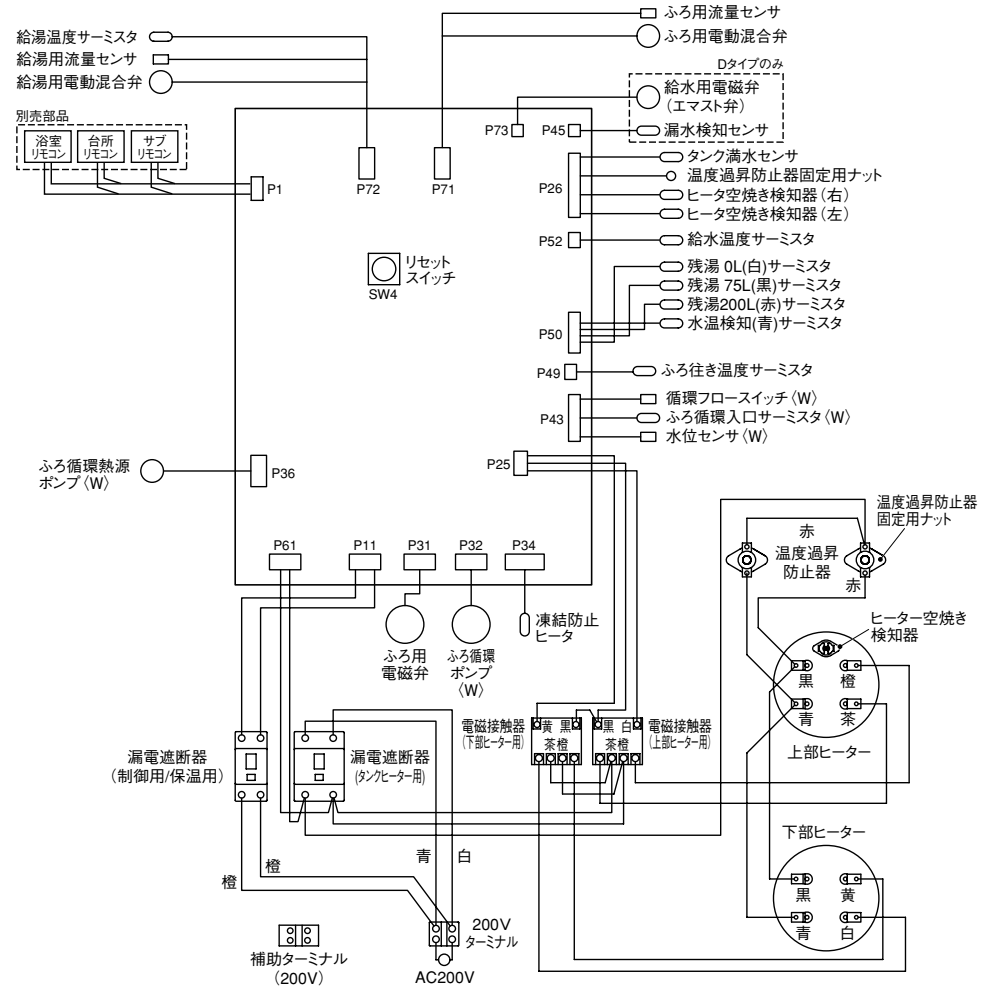

### 370L、460L機種

### 550L機種

※末尾に〈 〉の付く部品は、機種固有の部品です。  
 〈W〉 追いだきフルオート 〈F〉 フルオート

- 適用機種: SRT-J37W4、SRT-J46W4、SRT-J55W4  
 SRT-J37WD4、SRT-J46WD4、SRT-J46WDM4、SRT-J55WD4  
 SRT-J37F4、SRT-J46F4、SRT-J37FH4、SRT-J46FH4  
 SRT-J37C4、SRT-J46C4、SRT-J55C4  
 SRT-J37CD4、SRT-J46CD4、SRT-J46CDM4、SRT-J55CD4  
 SRT-J37CH4、SRT-J46CH4

<b>結線図</b>	
<b>TOA4001A</b>	