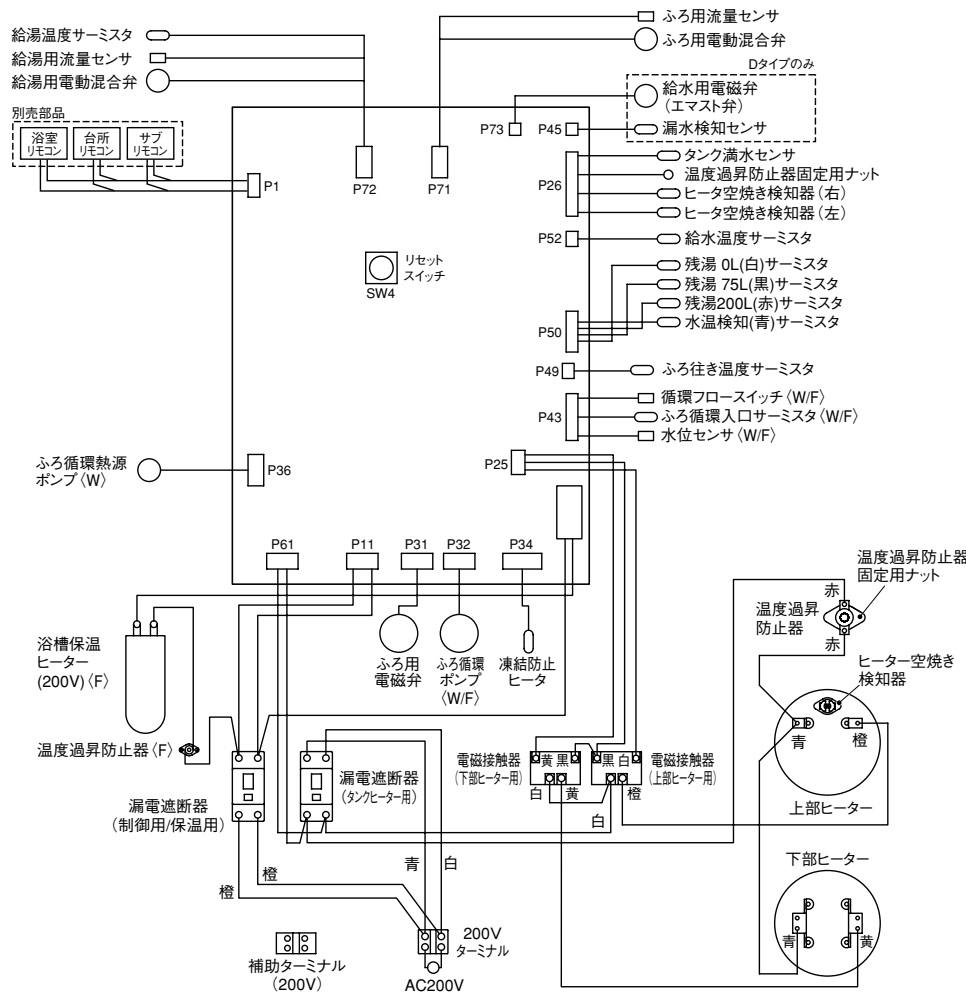

### 370L、460L機種

### 550L機種

※末尾に〈 〉の付く部品は、機種固有の部品です。  
 〈W〉 追いだきフルオート 〈F〉 フルオート

- 適用機種: SRT-J37W4、SRT-J46W4、SRT-J55W4  
 SRT-J37WD4、SRT-J46WD4、SRT-J46WDM4、SRT-J55WD4  
 SRT-J37F4、SRT-J46F4、SRT-J37FH4、SRT-J46FH4  
 SRT-J37C4、SRT-J46C4、SRT-J55C4  
 SRT-J37CD4、SRT-J46CD4、SRT-J46CDM4、SRT-J55CD4  
 SRT-J37CH4、SRT-J46CH4

<b>結線図</b>	
<b>TOA4001A</b>	