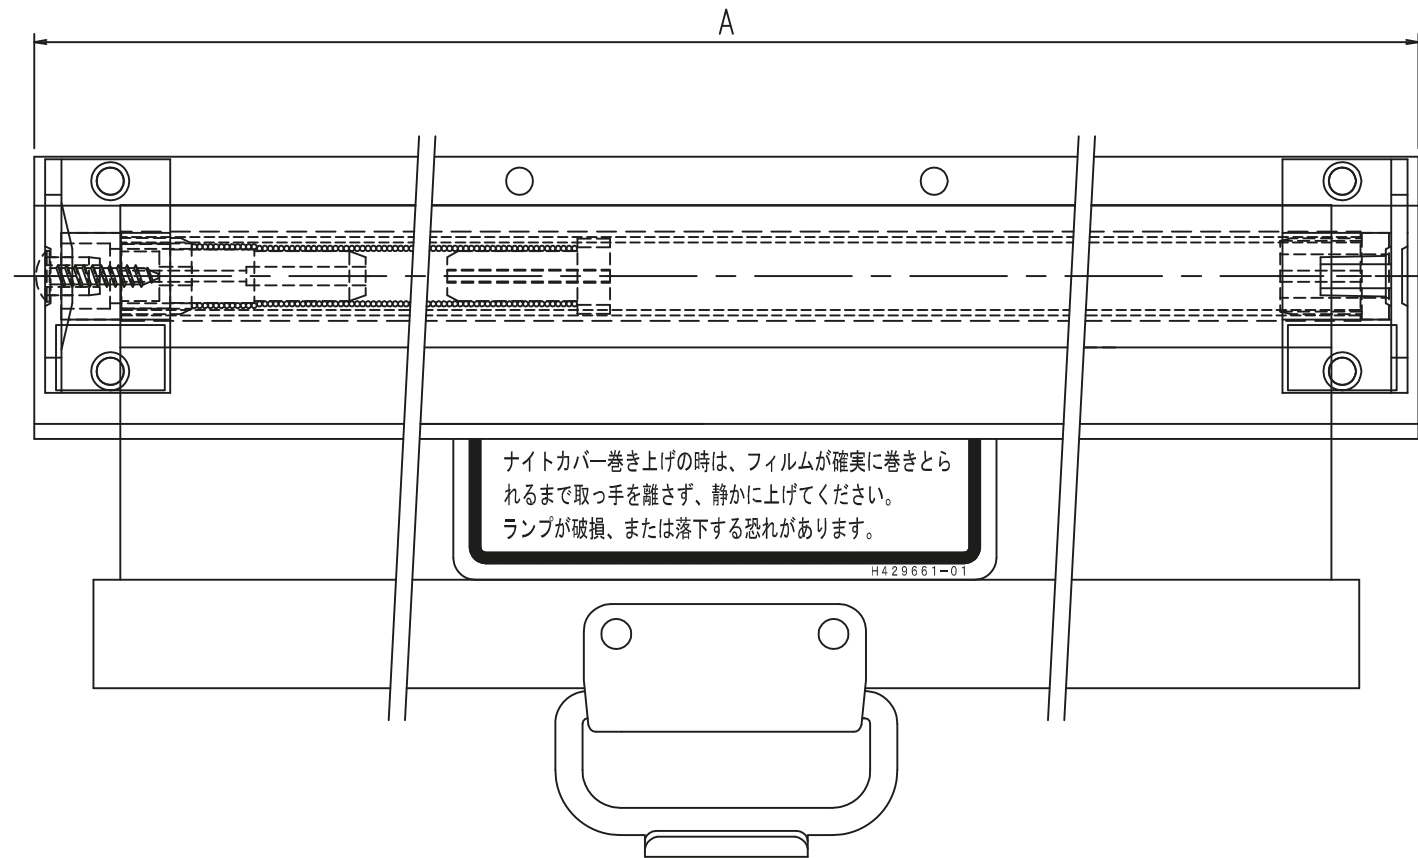

別売 収納式スロー巻き戻しタイプナイトカバー

機種名	ナイトカバー		付属品
	A	個数	付属ねじ (M4×16 B種 SUS)
E-4SW-NCA	1218	1	7本 (6本+1本予備)
E-6SW-NCA	913	2	11本 (10本+1本予備)
E-8SW-NCA	1218	2	13本 (12本+1本予備)

K.J
T.Y
M.O