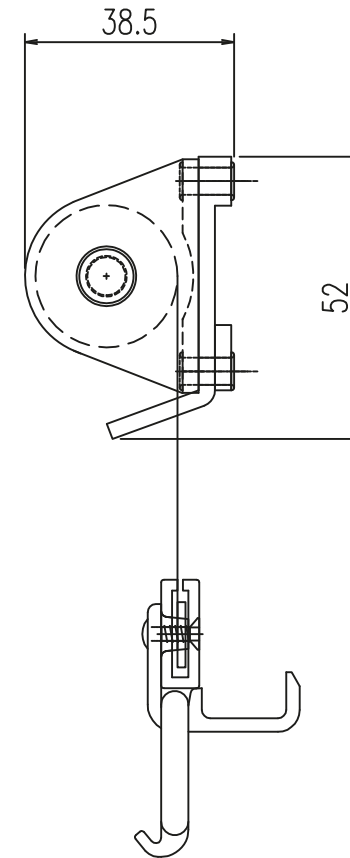

仕様

形名		E-4SW-NCA	E-6SW-NCA	E-8SW-NCA
機種用途		4尺用	6尺用	8尺用
ナイカパー	本体幅(mm)	1218	913	1218
	本体高さ(mm)	38.5		
	本体奥行(mm)	52		
	材質(FILM)	P.E.T		
	梱包数(本)	1	2	2
付属品	ねじ	サイズ	M4×16(タッピンねじ B種)	
		材質	ステンレス製	
		本数	7本(6本+1本予備)	11本(10本+1本予備)

ご注意事項

K.J

T.Y

仕図
様図
番

R385688

発行
日

2017.10.24

図
番

R485688

副
番

別売 収納式スロー巻き戻しタイプナイトカバー

機種名	ナイトカバー		付属品
	A	個数	付属ねじ (M4×16 B種 SUS)
E-4SW-NCA	1218	1	7本 (6本+1本予備)
E-6SW-NCA	913	2	11本 (10本+1本予備)
E-8SW-NCA	1218	2	13本 (12本+1本予備)

K.J
T.Y
M.O