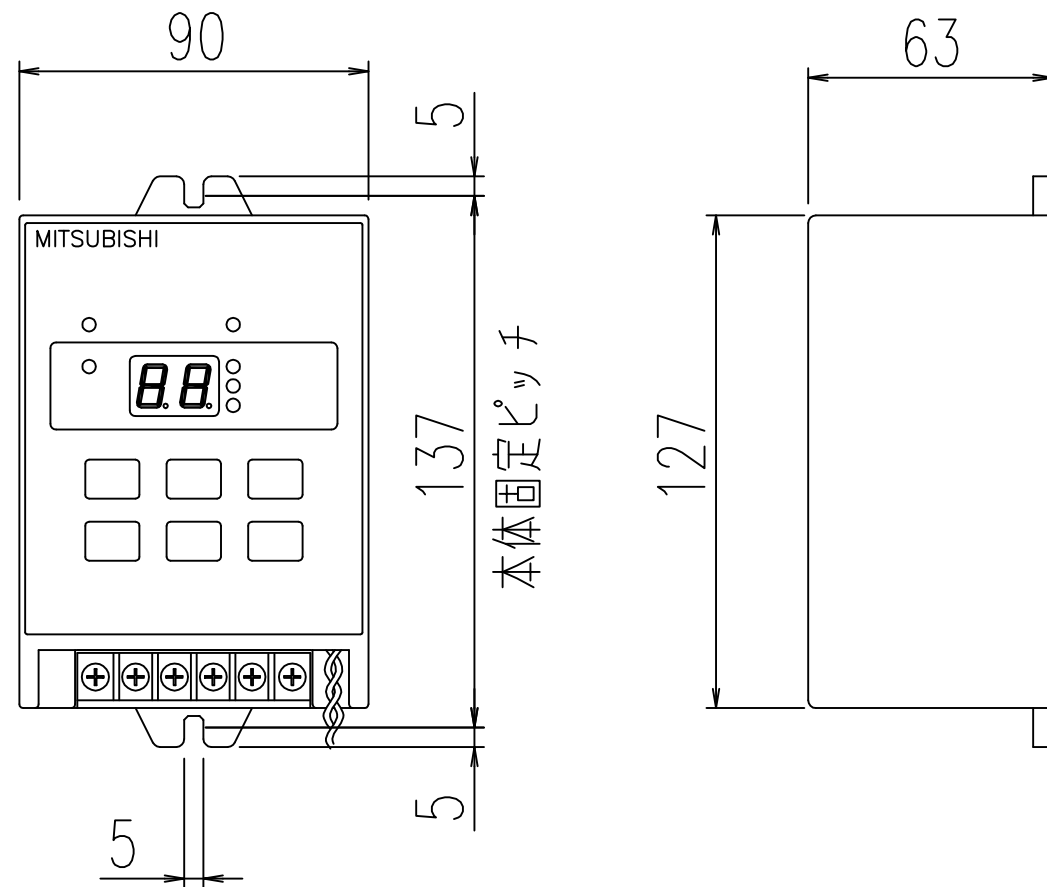

# 仕様

形名(略称)	NS-YODD(OD)	NS-YOCD(OC)	NS-YELD(EL)	NS-YSLD(SL)	NS-YSRD(SR)
機器名	除霜コントローラ	冷凍機異常通報器	漏電異常通報器	照明コントローラ	ショーケース照明サブリモコン
電源	DC17V~30V (M-NET 接続専用)				
入力	冷凍機停止	AC200V×1	—	—	—
	保護装置作動	AC200V×1	AC200V×1	—	—
	ELB作動	—	—	AC200V×1	AC200V×1
	照明スイッチ	—	—	—	AC200V×2
出力	冷凍機停止 または除霜終了	無電圧接点(b接点)×1 (接点容量AC200V 2A)	—	—	—
	照明	—	—	無電圧接点(b接点)×1 (接点容量AC200V 2A)	—
質量	0.4kg				
機能	1) ヒータ同時通電防止 2) 冷凍機保護装置作動時の通報 3) 冷凍機異常時のショーケース 電磁弁又はLEV全閉	1) 冷凍機保護装置作動時の通報 2) 冷凍機異常時のショーケース 電磁弁又はLEV全閉	1) 漏電異常検出及び通報	1) 照明制御機能(スケジュール ・点灯遅延・手動操作) 2) 漏電検出及び通報	1) 照明制御機能 (一括・グループ)

(S=1/2)

MT  
YK  
TI

三菱電機冷熱応用システム株式会社 三菱 NS-Y\*\*D \*\*: OD, OC, EL, SL, SR

図番

R384505

仕様表  
図番

発行日

2011.07.26

図番

R384505

副番