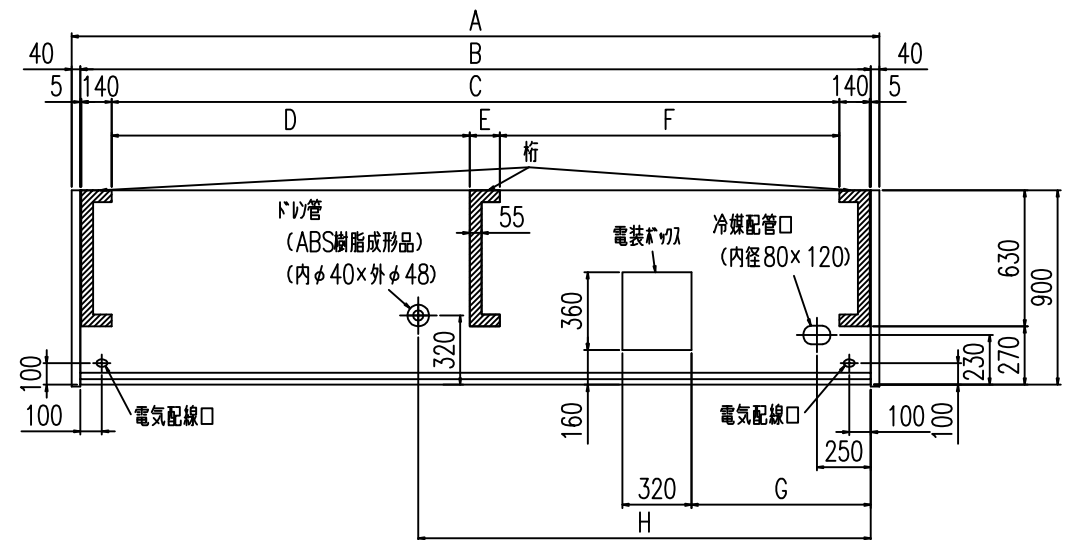

## 仕様

形名		RD-ZS755MP	RD-ZS855MP	RD-ZS955MP				
用途 / 庫内温度 °C		精肉・鮮魚用(高鮮度) / -3 ~ 0						
外形寸法(高さ×巾×奥行) mm		1700×2135×900	1700×2440×900	1700×2745×900				
キャビネット	外装	表面処理鋼板焼付塗装及び粉体塗装、ステンスロール品						
	内装	表面処理鋼板焼付塗装及び粉体塗装						
	冷却室/断熱材	高耐食性鋼板及びステンレス鋼板 / ウレタン注入発泡						
	照明	T5管 昼白色(EX-N)蛍光灯						
照明灯	蛍光灯	T5管 昼白色(EX-N)蛍光灯						
	灯数(トップ照明)	28W×2、21W×2	28W×4	21W×6				
	(棚照明)	28W×4、21W×4	28W×8	21W×12				
電気容量	200V	照明合計	287 W	1.44 A	324 W	1.62 A	374 W	1.87 A
		トップ照明	96 W	0.48 A	108 W	0.54 A	125 W	0.62 A
		棚照明	191 W	0.96 A	216 W	1.08 A	249 W	1.25 A
		防露ヒータ	71 W	0.40 A	83 W	0.40 A	88 W	0.40 A
		庫内送風機	78 / 93 W	0.51 A	78 / 93 W	0.51 A	130 / 155 W	0.85 A
		除霜ヒータ	1050 W	5.30 A	1250 W	6.30 A	1430 W	7.20 A
	補助ヒータ	250 W	1.30 A	250 W	1.30 A	250 W	1.30 A	
50/60Hz 入力値	三相 200V							
所要冷凍能力		kW		kW		kW		
	25°C 60%	3.09		3.53		3.97		
	27°C 70%	3.64		4.17		4.69		
使用冷媒(蒸発温度)		R410A(ET-10°C)						
除霜方式		ヒータ方式						
接続管 口径	冷媒入口管/出口管	9.53 / 19.05 mm						
	ドレン管	内径40mm×外径48mm(硬塩ビ管VP40)						
冷却器		クロスフィン(強制通風式)						
冷媒制御		電子膨張弁						
電源接続方式		端子盤接続方式						
庫内温度制御		マイコン制御						
陳列面積		3.69 m <sup>2</sup>		4.22 m <sup>2</sup>		4.75 m <sup>2</sup>		
有効内容積		1070 ℓ		1220 ℓ		1370 ℓ		
製品質量(側板含まず)		259 kg		285 kg		332 kg		
付属品		電磁弁及びストレーナー標準装備、ドレントラップ						

M.K

T.H

K.N

仕様図番	R384274	発行日	2011.09.15	図番	R484274	副番	
------	---------	-----	------------	----	---------	----	--

(S=1/10)

(8R S=1/25) 正面図

平面図

	A	B	C	D	E	F	G	H
RD-ZS455P	1300	1220	930	-	-	-	550	970
RD-ZS555P	1605	1525	1235	-	-	-	830	600
RD-ZS655P	1910	1830	1540	-	-	-	830	600
RD-ZS755P	2215	2135	1845	-	-	-	830	600
RD-ZS855P	2520	2440	2150	-	-	-	830	1525
RD-ZS955P	2825	2745	2455	-	-	-	550	1525
RD-ZS055P	3130	3050	-	1047.5	140	1572.5	830	1525
RD-ZSK55P	3435	3355	-	1352.5	140	1572.5	830	2095
RD-ZS255P	3740	3660	-	1657.5	140	1572.5	830	2095
RD-ZS255P3	3740	3660	-	1657.5	140	1572.5	830	2095