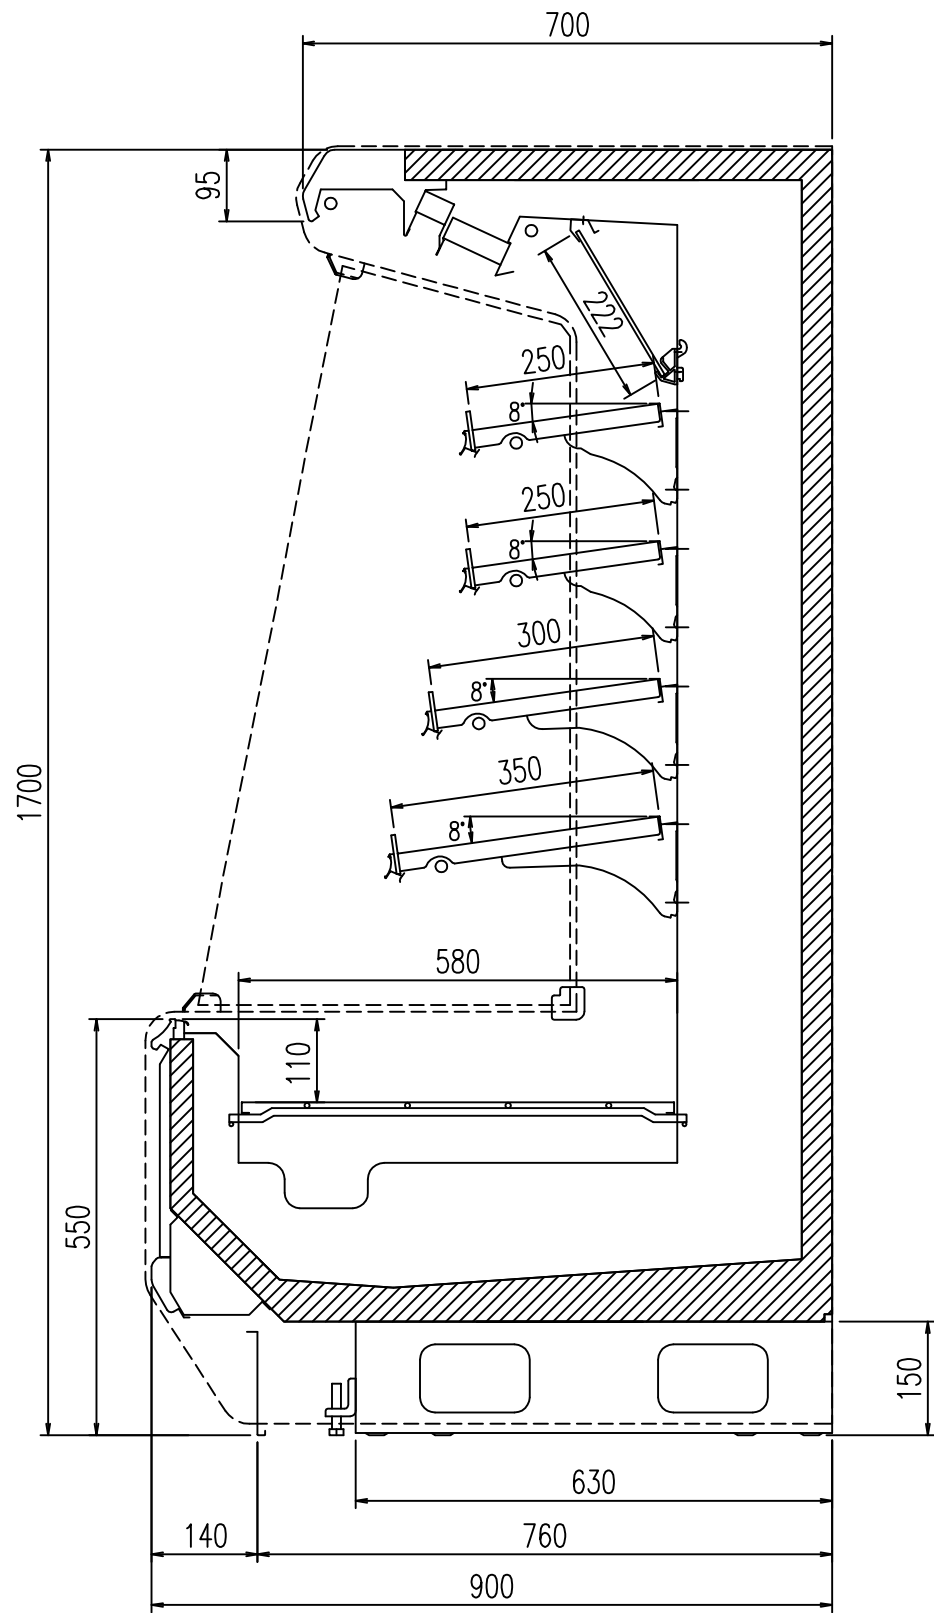

## 仕様

形名		RD-ZS755MP	RD-ZS855MP	RD-ZS955MP				
用途 / 庫内温度 °C		精肉・鮮魚用(高鮮度) / -3 ~ 0						
外形寸法(高さ×巾×奥行) mm		1700×2135×900	1700×2440×900	1700×2745×900				
キャビネット	外装	表面処理鋼板焼付塗装及び粉体塗装、ステンスロール品						
	内装	表面処理鋼板焼付塗装及び粉体塗装						
	冷却室/断熱材	高耐食性鋼板及びステンレス鋼板 / ウレタン注入発泡						
	照明	T5管 昼白色(EX-N)蛍光灯						
照明灯	蛍光灯	T5管 昼白色(EX-N)蛍光灯						
	灯数(トップ照明)	28W×2、21W×2	28W×4	21W×6				
	(棚照明)	28W×4、21W×4	28W×8	21W×12				
電気容量	200V	照明合計	287 W	1.44 A	324 W	1.62 A	374 W	1.87 A
		トップ照明	96 W	0.48 A	108 W	0.54 A	125 W	0.62 A
		棚照明	191 W	0.96 A	216 W	1.08 A	249 W	1.25 A
		防露ヒータ	71 W	0.40 A	83 W	0.40 A	88 W	0.40 A
		庫内送風機	78 / 93 W	0.51 A	78 / 93 W	0.51 A	130 / 155 W	0.85 A
		除霜ヒータ	1050 W	5.30 A	1250 W	6.30 A	1430 W	7.20 A
	補助ヒータ	250 W	1.30 A	250 W	1.30 A	250 W	1.30 A	
50/60Hz 入力値	三相 200V							
所要冷凍能力		kW		kW		kW		
	25°C 60%	3.09		3.53		3.97		
	27°C 70%	3.64		4.17		4.69		
使用冷媒(蒸発温度)		R410A(ET-10°C)						
除霜方式		ヒータ方式						
接続管 口径	冷媒入口管/出口管	9.53 / 19.05 mm						
	ドレン管	内径40mm×外径48mm(硬塩ビ管VP40)						
冷却器		クロスフィン(強制通風式)						
冷媒制御		電子膨張弁						
電源接続方式		端子盤接続方式						
庫内温度制御		マイコン制御						
陳列面積		3.69 m <sup>2</sup>		4.22 m <sup>2</sup>		4.75 m <sup>2</sup>		
有効内容積		1070 ℓ		1220 ℓ		1370 ℓ		
製品質量(側板含まず)		259 kg		285 kg		332 kg		
付属品		電磁弁及びストレーナー標準装備、ドレントラップ						

M.K

T.H

K.N

仕様図番	R384274	発行日	2011.09.15	図番	R484274	副番	
------	---------	-----	------------	----	---------	----	--

(S=1/10)

(8R S=1/25) 正面図

平面図

	A	B	C	D	E	F	G	H
RD-ZS455P	1300	1220	930	-	-	-	550	970
RD-ZS555P	1605	1525	1235	-	-	-	830	600
RD-ZS655P	1910	1830	1540	-	-	-	830	600
RD-ZS755P	2215	2135	1845	-	-	-	830	600
RD-ZS855P	2520	2440	2150	-	-	-	830	1525
RD-ZS955P	2825	2745	2455	-	-	-	550	1525
RD-ZS055P	3130	3050	-	1047.5	140	1572.5	830	1525
RD-ZSK55P	3435	3355	-	1352.5	140	1572.5	830	2095
RD-ZS255P	3740	3660	-	1657.5	140	1572.5	830	2095
RD-ZS255P3	3740	3660	-	1657.5	140	1572.5	830	2095