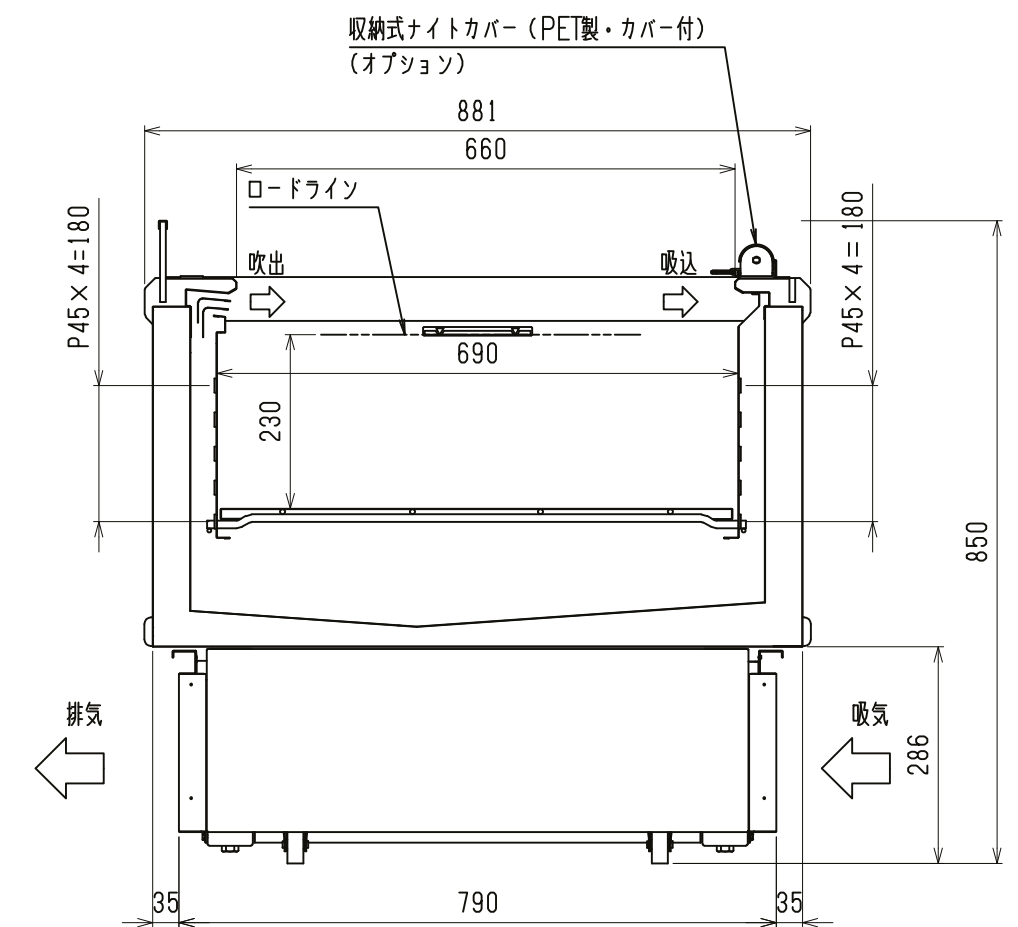

仕 様

設置形態		アイランド連結設置用 (奥行890)			
ケース分類		中央ケース			
形 名		SR-MS685JTVA-IC	SR-MS785JTVA-IC	SR-MS885JTVA-IC	
用 途		精肉・鮮魚～惣菜用			
庫内温度		-2℃～18℃			
外形寸法(高さ×巾×奥行)mm		850×1768×881	850×2068×881	850×2368×881	
キャビネット	外 装	表面処理鋼板焼付塗装及び樹脂成形品			
	内 装	表面処理鋼板焼付塗装			
	冷 却 室	亜鉛メッキ鋼板			
	断 熱 材	ウレタン注入発泡(断熱発泡ガスHFO)			
	キャスター	ナイロン車輪径φ50自在キャスター			
冷凍装置	圧 縮 機	全密閉形ロータリー式インバータ			
	冷 却 器	クロスフィン(強制通風式)			
	凝 縮 器	クロスフィン(強制通風式)			
	冷 媒 制 御	電子式膨張弁			
	冷媒	種類	R290		
充填量		140g	150g	230g	
電 源		三相200V 50/60Hz			
電気特性	定格消費電力	運転時 ※2	359W	374W	356W
		除霜時	560W	657W	703W
	定格電流	運転時 ※2	1.3A	1.3A	1.3A
		除霜時 ※3	2.8A	3.3A	3.5A
最大消費電力	起動時 ※4	465W	494W	455W	
	最大電流	起動時 ※4	1.6A	1.7A	1.7A
排 熱 量		359W	374W	356W	
除霜ヒータ容量		500W	590W	630W	
防露ヒータ容量		29.8W	33.5W	40.5W	
除霜	除霜方式	ヒータ方式			
	除霜モード	外部入力・内部時刻(最大6回/24Hr)・内部周期(1～24Hr)			
入出力	入 力	除霜入力(有電圧AC85V～220V)			
	出 力	一括異常出力 (出力形式:有電圧AC200V)			
区 分 名 ※1		2C			
年間消費電力量		2878kWh/year	3239kWh/year	2934kWh/year	
省エネ基準達成率		229%	231%	285%	
標準装備		アジャストボルト(4本)、デジタル温度計(本体操作部)			
保護装置		漏電遮断器、高圧圧力開閉器、過電流保護(CT)、吐出ガス温度(サーミスタ)			
庫内温度制御		マイコン制御			
展示面積		1.17 m ²	1.37 m ²	1.58 m ²	
冷却内容積		280 L	329 L	379 L	
定格内容積		268 L	316 L	363 L	
製品質量		134 kg	151 kg	169 kg	
ドレン処理方法		ドレン強制蒸発装置(ドレン満水警報付)			
電源コード		VCTF 4×2mm ² 、3m (接地3P20A引掛防水ゴムキャップ:WF8420K)			

ご注意事項

1. 周囲条件: 温度27℃、湿度70%、風速0.2m/s以下。
2. 密閉容器(食品・飲料)展示販売用です。
3. 仕様向上の為、一部仕様変更をすることがありますのでご了承ください。

2023-10-02

H.Y

K.H

仕 図 様 図 番	R385938	発 行 日	2023-9-21	図 番	R485938	副 番	A
-----------------	---------	-------------	-----------	--------	---------	--------	---

1. 本図はSR-MS685JTVA-ICを図示しています。
形名によってスノコの枚数が異なります。下表をご参照ください。
2. スノコ1枚あたりの陳列商品許容荷重 70kg

	A	B	C	スノコ枚数
SR-MS885JTVA-IC	2368	2290	2368	3
SR-MS785JTVA-IC	2068	1990	2068	3
SR-MS685JTVA-IC	1768	1690	1768	4

2023-09-21