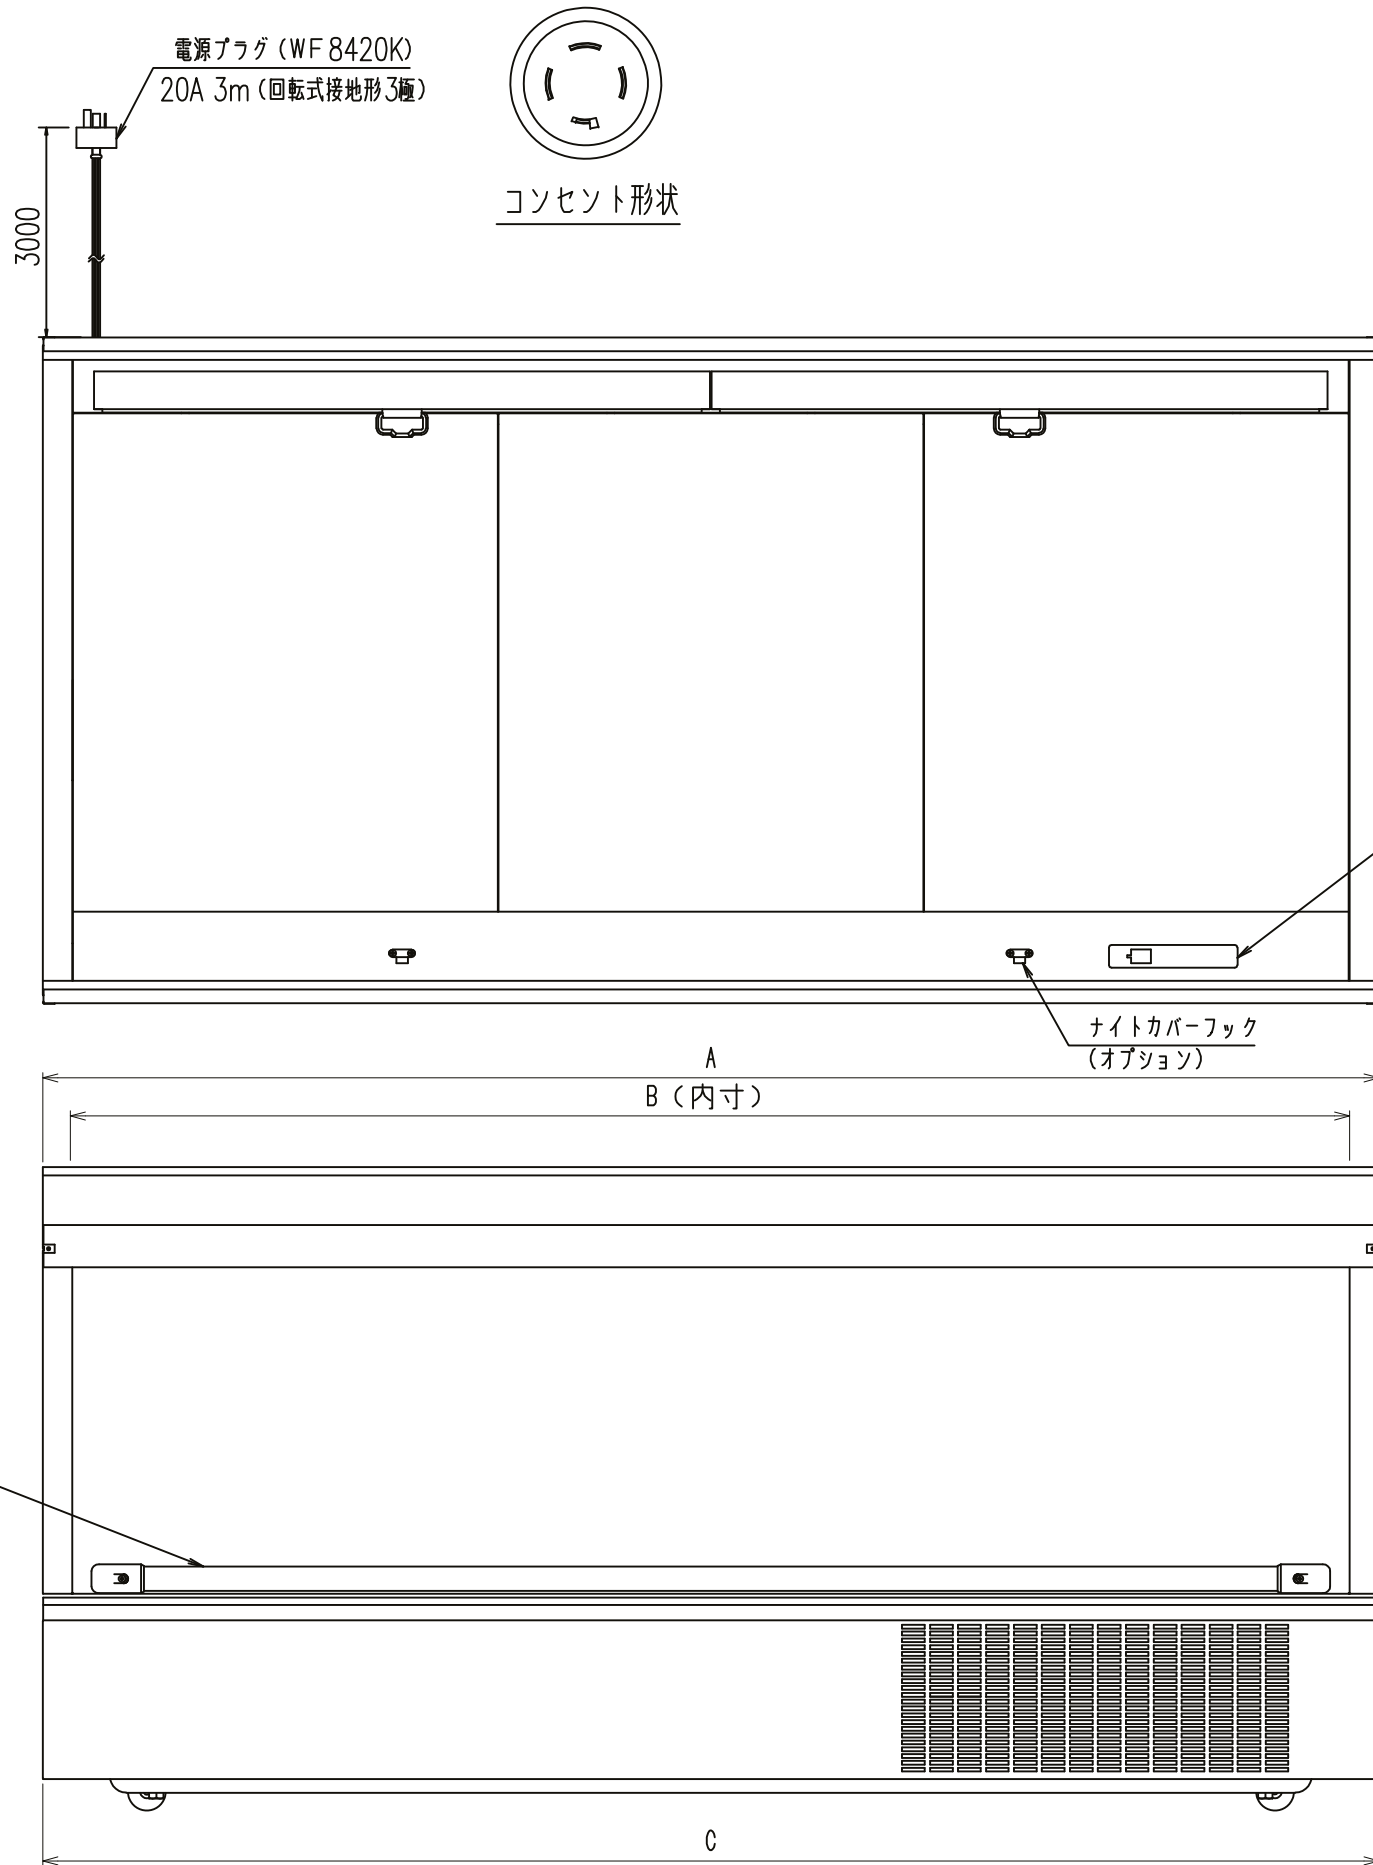

1. 本図はSR-MS685JTVA-ICを図示しています。
  形名によってスノコの枚数が異なります。下表をご参照ください。
2. スノコ1枚あたりの陳列商品許容荷重 70kg

	A	B	C	スノコ枚数
SR-MS885JTVA-IC	2368	2290	2368	3
SR-MS785JTVA-IC	2068	1990	2068	3
SR-MS685JTVA-IC	1768	1690	1768	4