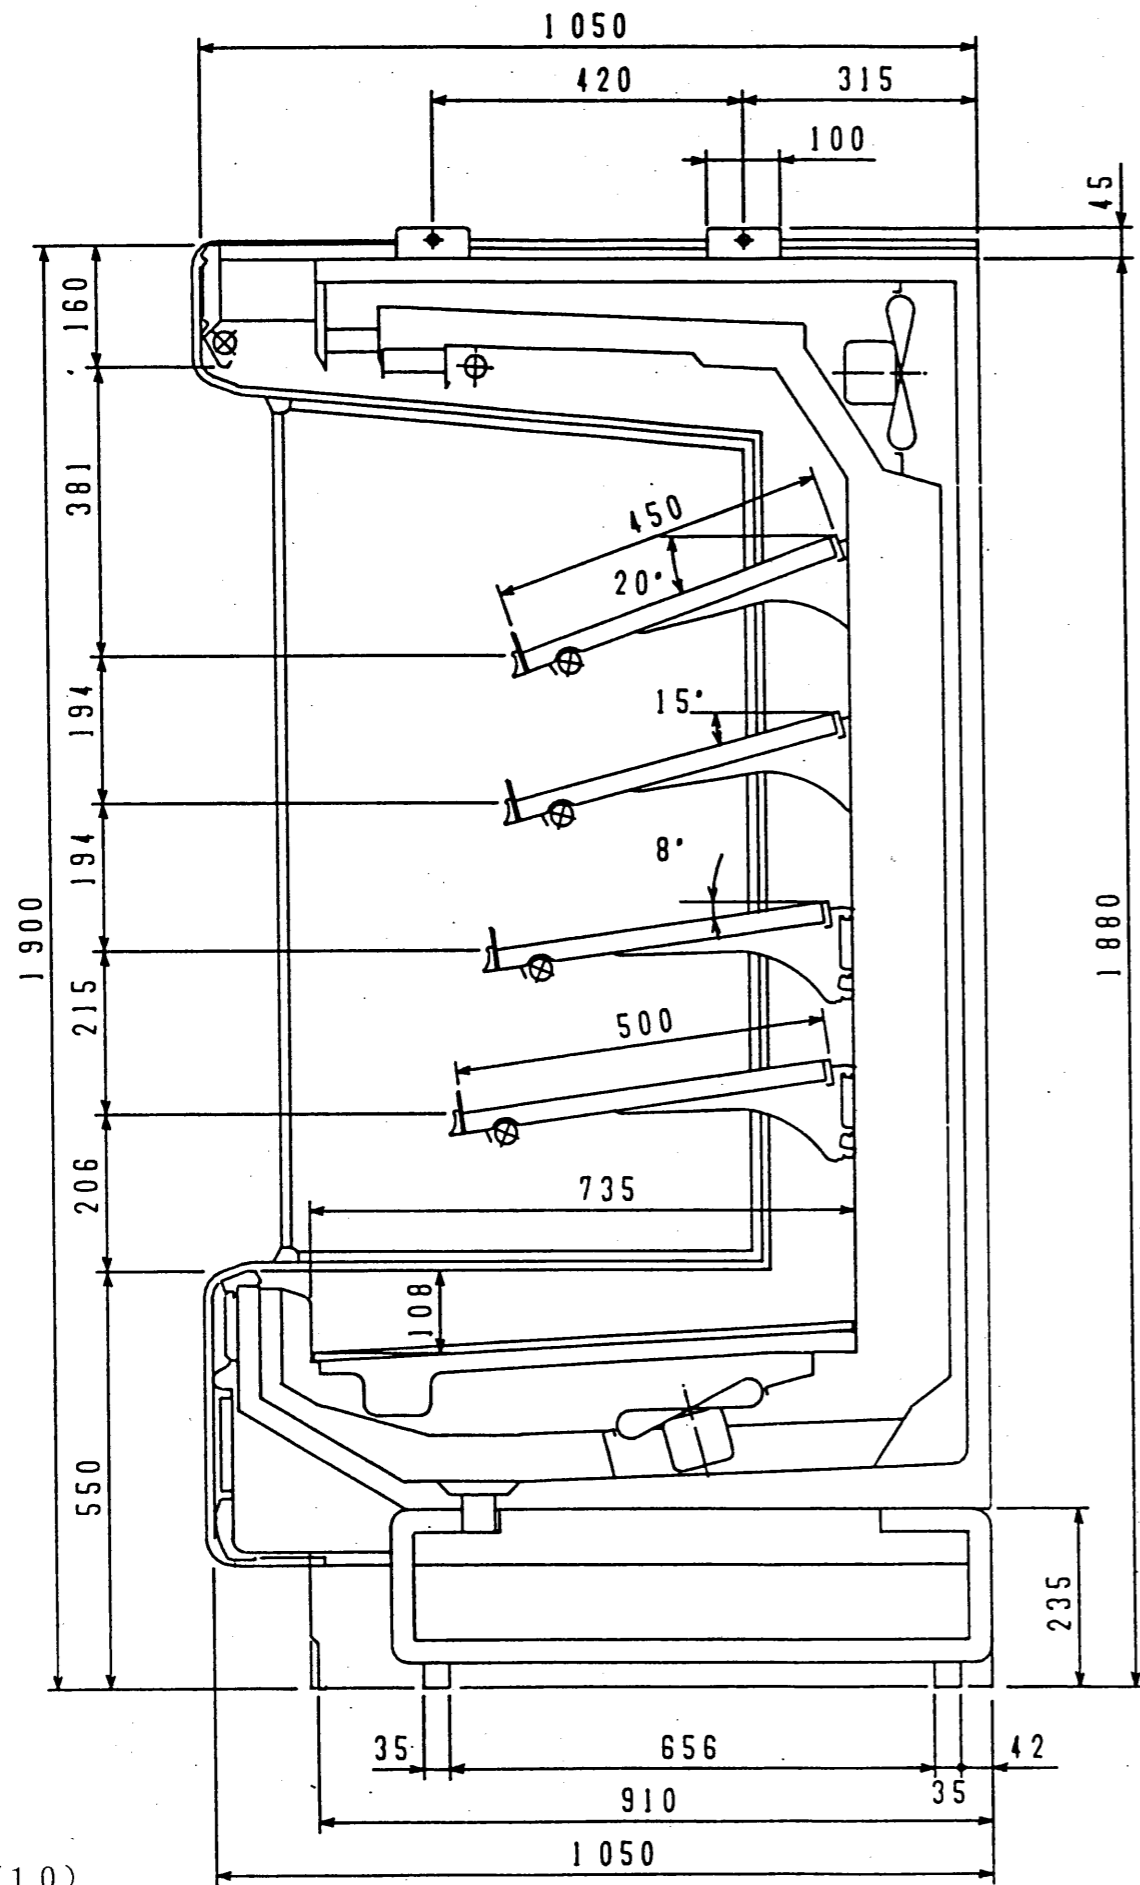

A	B	C
TA-MS455DB	1220	1300	840
TA-MS655DB	1830	1910	1095
TA-MS855DB	2440	2520	1400
TA-MS955DB	2745	2825	1553
TA-MS255DB	3660	3740	2010
TA-MS255DB3	3660	3740	2010

5.3.10

AH
Kd
TM

(S=1/10)

三菱電機株式会社 三菱オープン型コンプレッサ TA-MS55DB

図番 R380027

仕様表番 R480027

発行日 H5-3-1

図番 R380027

副番

5.5.18