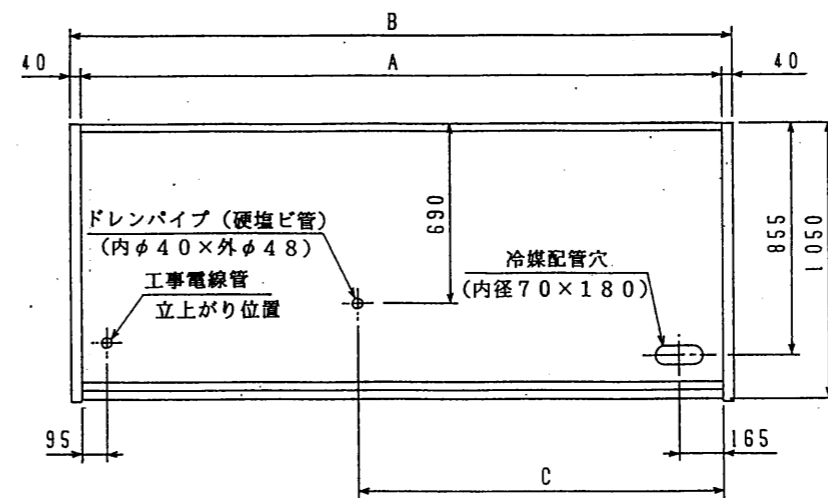

A	B	C
TA-MS455DB	1220	1300	840
TA-MS655DB	1830	1910	1095
TA-MS855DB	2440	2520	1400
TA-MS955DB	2745	2825	1553
TA-MS255DB	3660	3740	2010
TA-MS255DB3	3660	3740	2010

5.3.10

AH
Kd
TM

(S=1/10)

三菱電機株式会社 三菱オープン型コンプレッサ TA-MS55DB

図番 R380027

仕様表番 R480027

発行日 H5-3-1

図番 R380027

副番

5.5.18