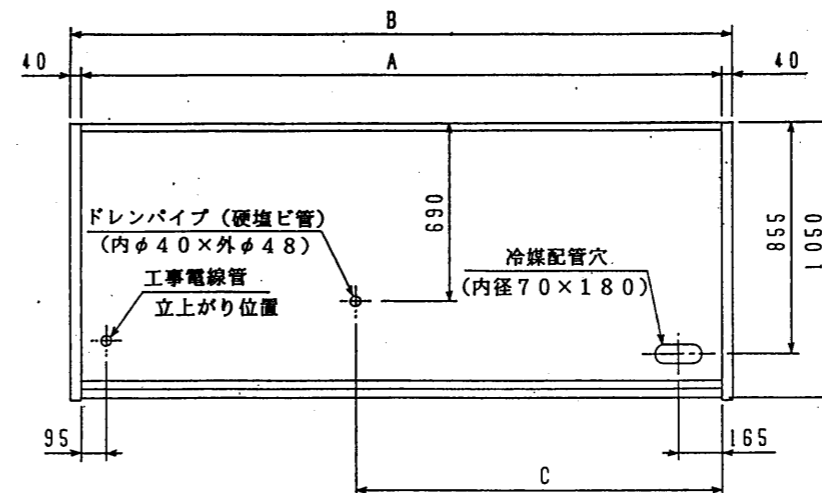

仕様

仕様表番号		H208747-01						
形名		TA-ZR655EB	TA-ZR855EB	TA-ZR955EB	TA-ZR255EB	TA-ZR255EB3		
用途		精肉・鮮魚（氷温）用						
庫内温度		-5 ~ -1℃						
外形寸法（高さ×巾×奥行）		1900×1830×1050	1900×2440×1050	1900×2745×1050	1900×3660×1050	1900×3660×1050		
キャビネット	外装	表面処理鋼板アクリル焼付塗装及びステンレスロール品						
	内装	表面処理鋼板アクリル焼付塗装及びエポキシ粉体塗装						
	冷却室	FRP（ガラス繊維強化プラスチック）成形品						
	断熱材	ウレタン注入発泡						
	吸込口	ステンレス鋼板						
	照明灯（蛍光灯）	高演色性ランプ（鮮度グー）保護管付						
電気容量 50/60 Hz 入力値	単相 100V	照明	(40+20) W×2 32W×10	40W×14	(40+20+32) W×2 32W×15	40W×21	40W×6 32W×20	
		防露ヒータ	542W 9.1A	714W 13.3A	815W 13.7A	1071W 20.0A	1086W 18.7A	
		低温ヒータ	119W 1.2A	146W 1.5A	162W 1.6A	235W 2.4A	235W 2.4A	
		庫内送風機	420W 4.2A	560W 5.6A	630W 6.3A	840W 8.4A	840W 8.4A	
		電磁弁	155 1.6 /165W /1.7A	155 1.6 /165W /1.7A	155 1.6 /165W /1.7A	248 2.5 /264W /2.6A	248 2.5 /264W /2.6A	
		四方弁	35 /30 W /0.30A	35 /30 W /0.30A	35 /30 W /0.30A	35 /30 W /0.30A	35 /30 W /0.30A	
		電磁弁	6W 0.06A	6W 0.06A	6W 0.06A	6W 0.06A	6W 0.06A	
所要冷凍能力	25℃, 60%	1750 Kcal/h	2350 Kcal/h	2620 Kcal/h	3500 Kcal/h	3500 Kcal/h		
	27℃, 60%	2000 Kcal/h	2650 Kcal/h	3000 Kcal/h	4000 Kcal/h	4000 Kcal/h		
使用冷媒（蒸発温度）		R-22 (ET -17℃)						
除霜方式		ローテーション除霜方式						
接続管 口径	冷媒入口管	9.53mm						
	冷媒出口管	19.05mm						
	ドレン管	内径40mm × 外径48mm（硬塩ビ管）						
冷却器		クロスフィン（強制通風式）						
冷媒制御		温度式自動膨脹弁（内均式）						
電源接続方式		端子盤接続方式						
庫内温度制御		マイコン制御						
展示面積		5.55 m ²	7.41 m ²	8.33 m ²	11.11 m ²	11.11 m ²		
有効内容積		1480 ℓ	1970 ℓ	2210 ℓ	2950 ℓ	2950 ℓ		
製品重量（側板含まず）		307 kg	381 kg	455 kg	554 kg	573 kg		
<p>ご注意事項</p> <p>1. 周囲条件：温度25℃、湿度60%（27℃、60%）、風速0.2m/s以下。</p> <p>2. 防露ヒータはオプション品となります。（本図は対応機種を示しております。）</p> <p>3. 展示幅巾は8尺、12尺ケースは4尺巾、6尺、9尺ケースは3尺巾です。</p> <p>4. 低温ヒータは周囲温度が低下した時だけ通電します。</p> <p>5. 仕様向上の為、一部仕様変更することがありますのでご了承ください。</p>								

5.3.10

AM
k.o
TM

仕様 図番	R380048	発行日	H5-3-1	図番	R480048	副番	
----------	---------	-----	--------	----	---------	----	--

5.5.18

	A	B	C
TA-ZR655EB	1830	1910	1095
TA-ZR855EB	2440	2520	1400
TA-ZR955EB	2745	2825	1553
TA-ZR255EB	3660	3740	2010
TA-ZR255EB3	3660	3740	2010

図番 R380048

副番

5.5.18