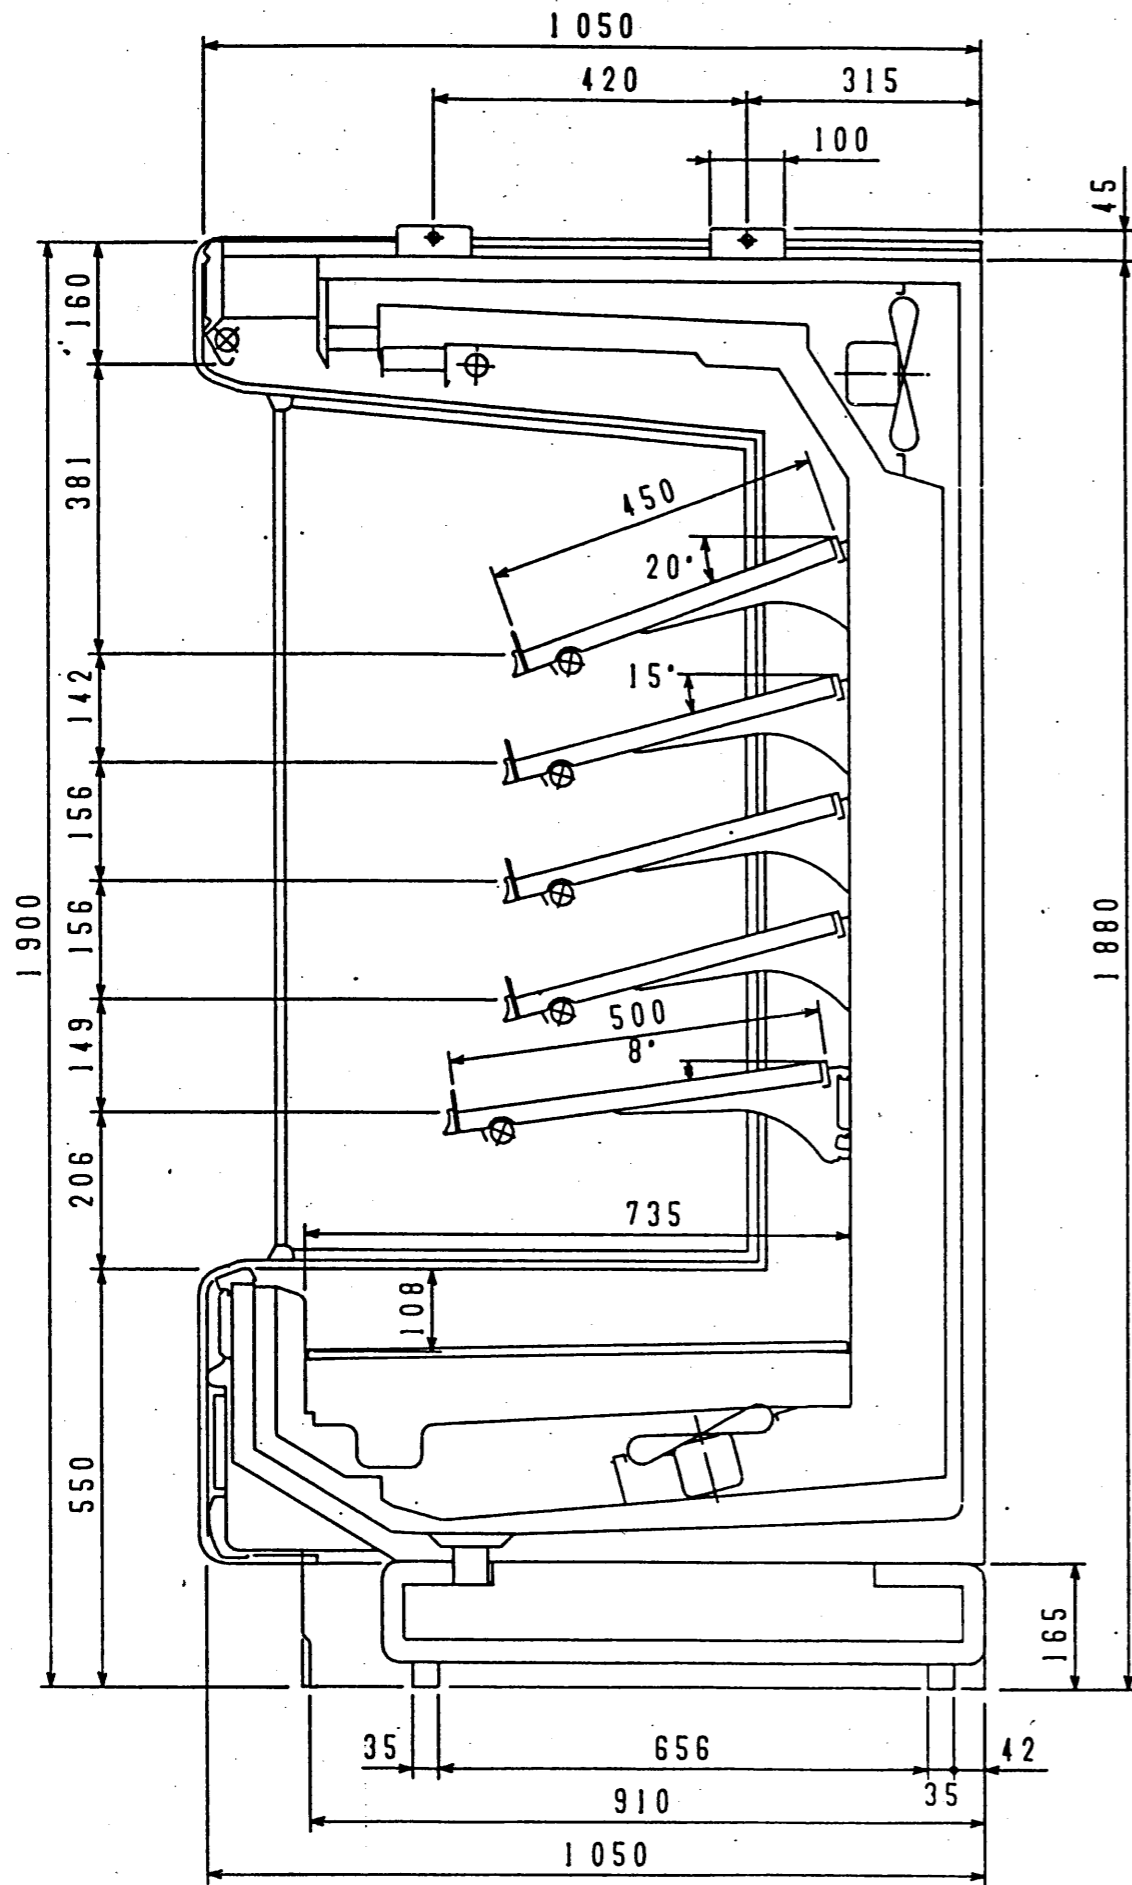

仕様

仕様表番号		H208747-01						
形名		TA-ZR655EB	TA-ZR855EB	TA-ZR955EB	TA-ZR255EB	TA-ZR255EB3		
用途		精肉・鮮魚（氷温）用						
庫内温度		-5 ~ -1℃						
外形寸法（高さ×巾×奥行）		1900×1830×1050	1900×2440×1050	1900×2745×1050	1900×3660×1050	1900×3660×1050		
キャビネット	外装	表面処理鋼板アクリル焼付塗装及びステンレスロール品						
	内装	表面処理鋼板アクリル焼付塗装及びエポキシ粉体塗装						
	冷却室	FRP（ガラス繊維強化プラスチック）成形品						
	断熱材	ウレタン注入発泡						
	吸込口	ステンレス鋼板						
	照明灯（蛍光灯）	高演色性ランプ（鮮度グー）保護管付						
電気容量 50/60 Hz 入力値	単相 100V	照明	(40+20) W×2 32W×10	40W×14	(40+20+32) W×2 32W×15	40W×21	40W×6 32W×20	
		防露ヒータ	542W 9.1A	714W 13.3A	815W 13.7A	1071W 20.0A	1086W 18.7A	
		低温ヒータ	119W 1.2A	146W 1.5A	162W 1.6A	235W 2.4A	235W 2.4A	
		庫内送風機	420W 4.2A	560W 5.6A	630W 6.3A	840W 8.4A	840W 8.4A	
		電磁弁	155 1.6 /165W /1.7A	155 1.6 /165W /1.7A	155 1.6 /165W /1.7A	248 2.5 /264W /2.6A	248 2.5 /264W /2.6A	
		四方弁	35 /30 W /0.30A	35 /30 W /0.30A	35 /30 W /0.30A	35 /30 W /0.30A	35 /30 W /0.30A	
		電磁弁	6W 0.06A	6W 0.06A	6W 0.06A	6W 0.06A	6W 0.06A	
所要冷凍能力	25℃, 60%	1750 Kcal/h	2350 Kcal/h	2620 Kcal/h	3500 Kcal/h	3500 Kcal/h		
	27℃, 60%	2000 Kcal/h	2650 Kcal/h	3000 Kcal/h	4000 Kcal/h	4000 Kcal/h		
使用冷媒（蒸発温度）		R-22 (ET -17℃)						
除霜方式		ローテーション除霜方式						
接続管 口径	冷媒入口管	9.53mm						
	冷媒出口管	19.05mm						
	ドレン管	内径40mm × 外径48mm（硬塩ビ管）						
冷却器		クロスフィン（強制通風式）						
冷媒制御		温度式自動膨脹弁（内均式）						
電源接続方式		端子盤接続方式						
庫内温度制御		マイコン制御						
展示面積		5.55 m ²	7.41 m ²	8.33 m ²	11.11 m ²	11.11 m ²		
有効内容積		1480 ℓ	1970 ℓ	2210 ℓ	2950 ℓ	2950 ℓ		
製品重量（側板含まず）		307 kg	381 kg	455 kg	554 kg	573 kg		
<p>ご注意事項</p> <p>1. 周囲条件：温度25℃、湿度60%（27℃、60%）、風速0.2m/s以下。</p> <p>2. 防露ヒータはオプション品となります。（本図は対応機種を示しております。）</p> <p>3. 展示幅巾は8尺、12尺ケースは4尺巾、6尺、9尺ケースは3尺巾です。</p> <p>4. 低温ヒータは周囲温度が低下した時だけ通電します。</p> <p>5. 仕様向上の為、一部仕様変更することがありますのでご了承ください。</p>								

5.3.10

AM
k.o
TM

仕様 図番	R380048	発行日	H5-3-1	図番	R480048	副番	
----------	---------	-----	--------	----	---------	----	--

5.5.18

	A	B	C
TA-ZR655EB	1830	1910	1095
TA-ZR855EB	2440	2520	1400
TA-ZR955EB	2745	2825	1553
TA-ZR255EB	3660	3740	2010
TA-ZR255EB3	3660	3740	2010

図番 R380048

副番

5.5.18