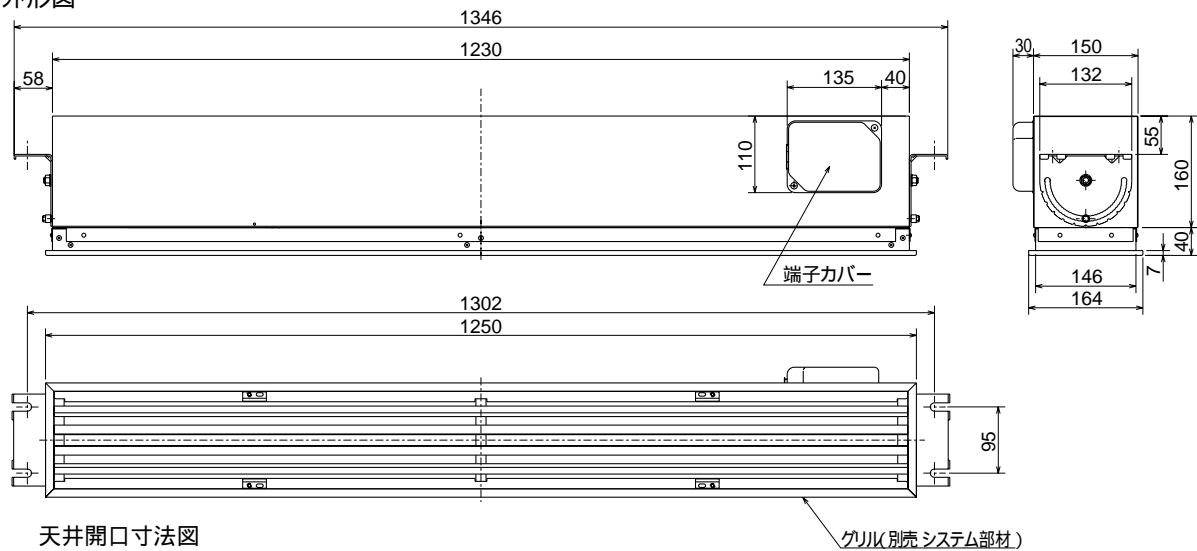

# AS-412SA

## 外形図

## 天井開口寸法図

(単位mm)