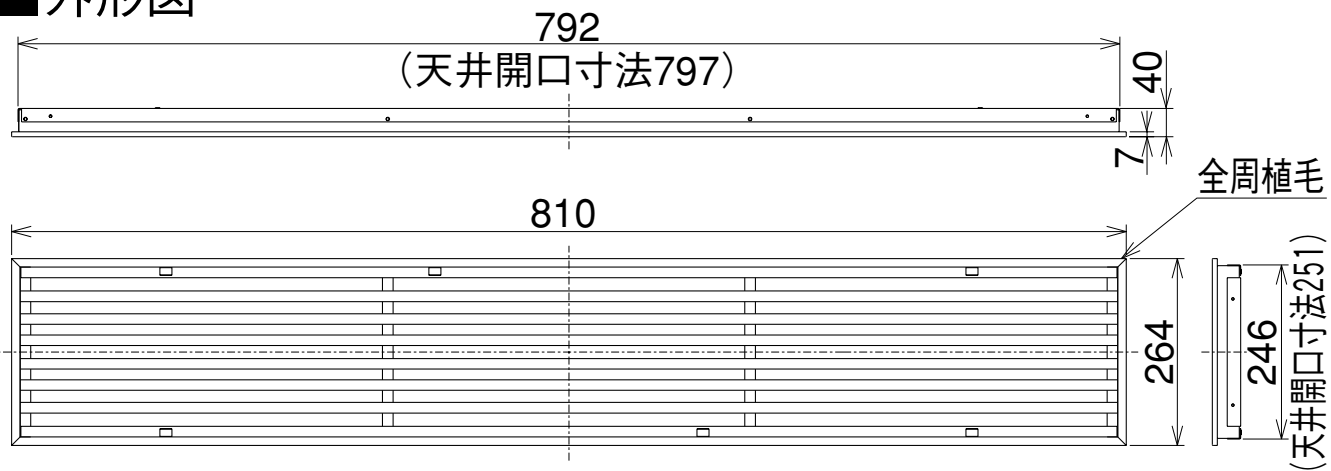

AS-GB908A

■外形図

質量：3.3kg

(単位mm)